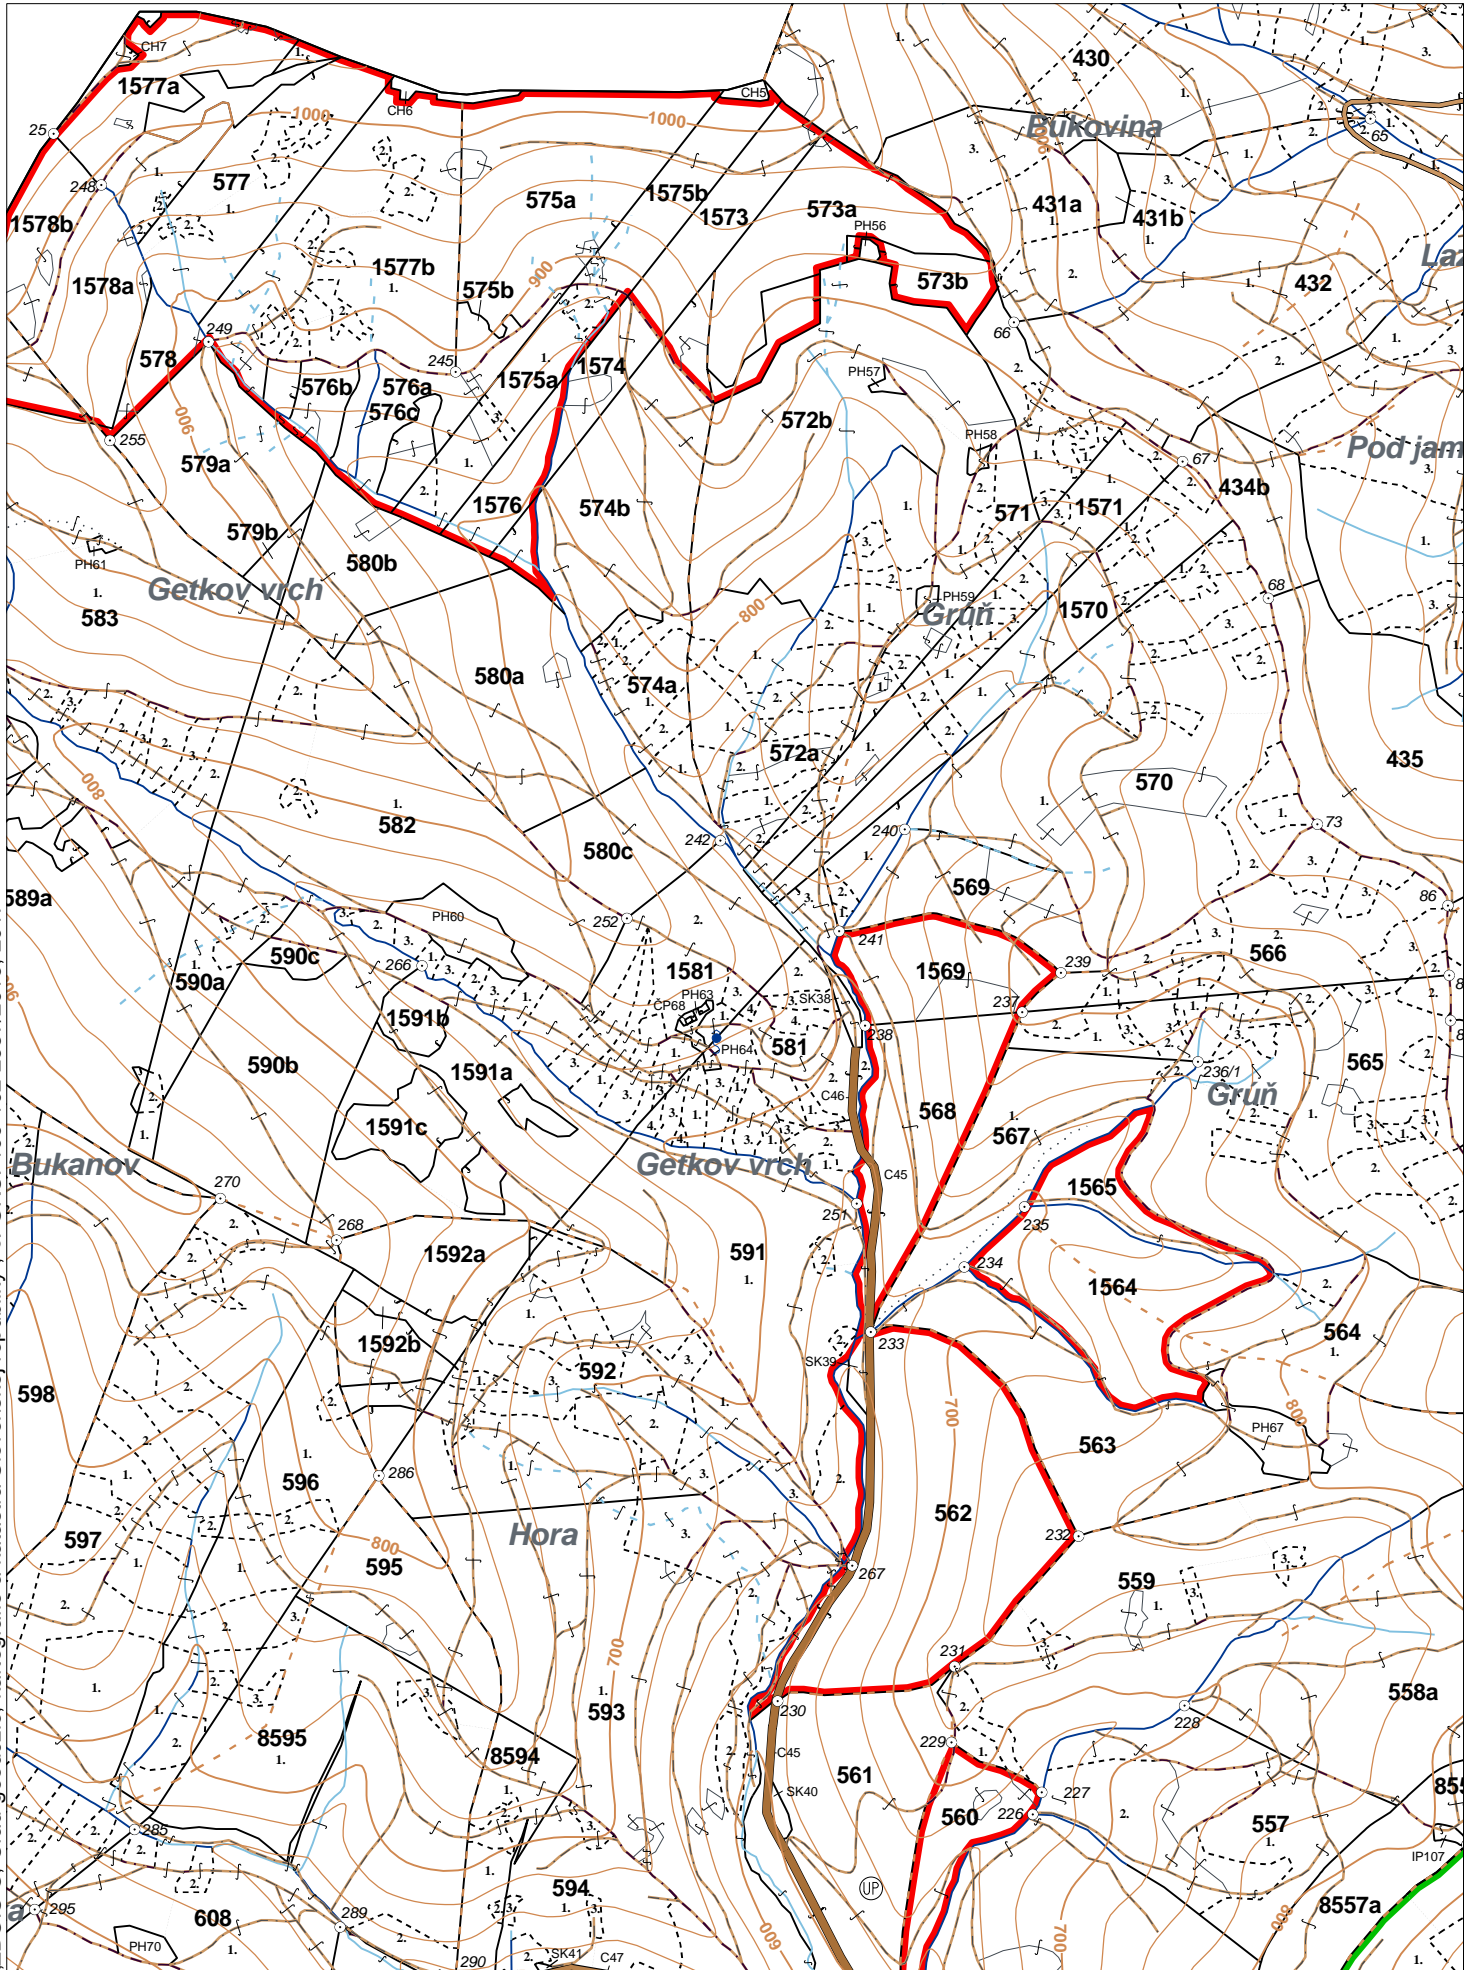

LHC: PREŠOV

LC: Lesy Prešov

Platnosť PSL: 2024-2033

Obhospodarovateľ: Stopa Peter

PV2

**Porovnávací výkaz starého a nového označenia**

Stará JPRL						Nová JPRL					
Dc	Čp	Ps	OP	Časť	Staré LHC	Starý plán (kód, názov)		Dc	Čp	Ps	KL
1573				100	PREŠOV	SL134	NEŠTÁTNE LESY NA LHC PREŠOV	1573			O
1574				100	PREŠOV	SL134	NEŠTÁTNE LESY NA LHC PREŠOV	1574			H
1576	1			100	PREŠOV	SL134	NEŠTÁTNE LESY NA LHC PREŠOV	1576			O

OBRYSOVÁ MAPA  
LC Lesy Prešov  
Obhospodarovateľ: Stopa Peter

ZBGIS ©, Úrad geodézie, kartografie a katastra Slovenskej republiky, č. GKÚ: 109-102-2657/2016, 2017

**PORASTOVÁ MAPA**  
LC Lesy Prešov  
Obhospodarovateľ: Stopa Peter