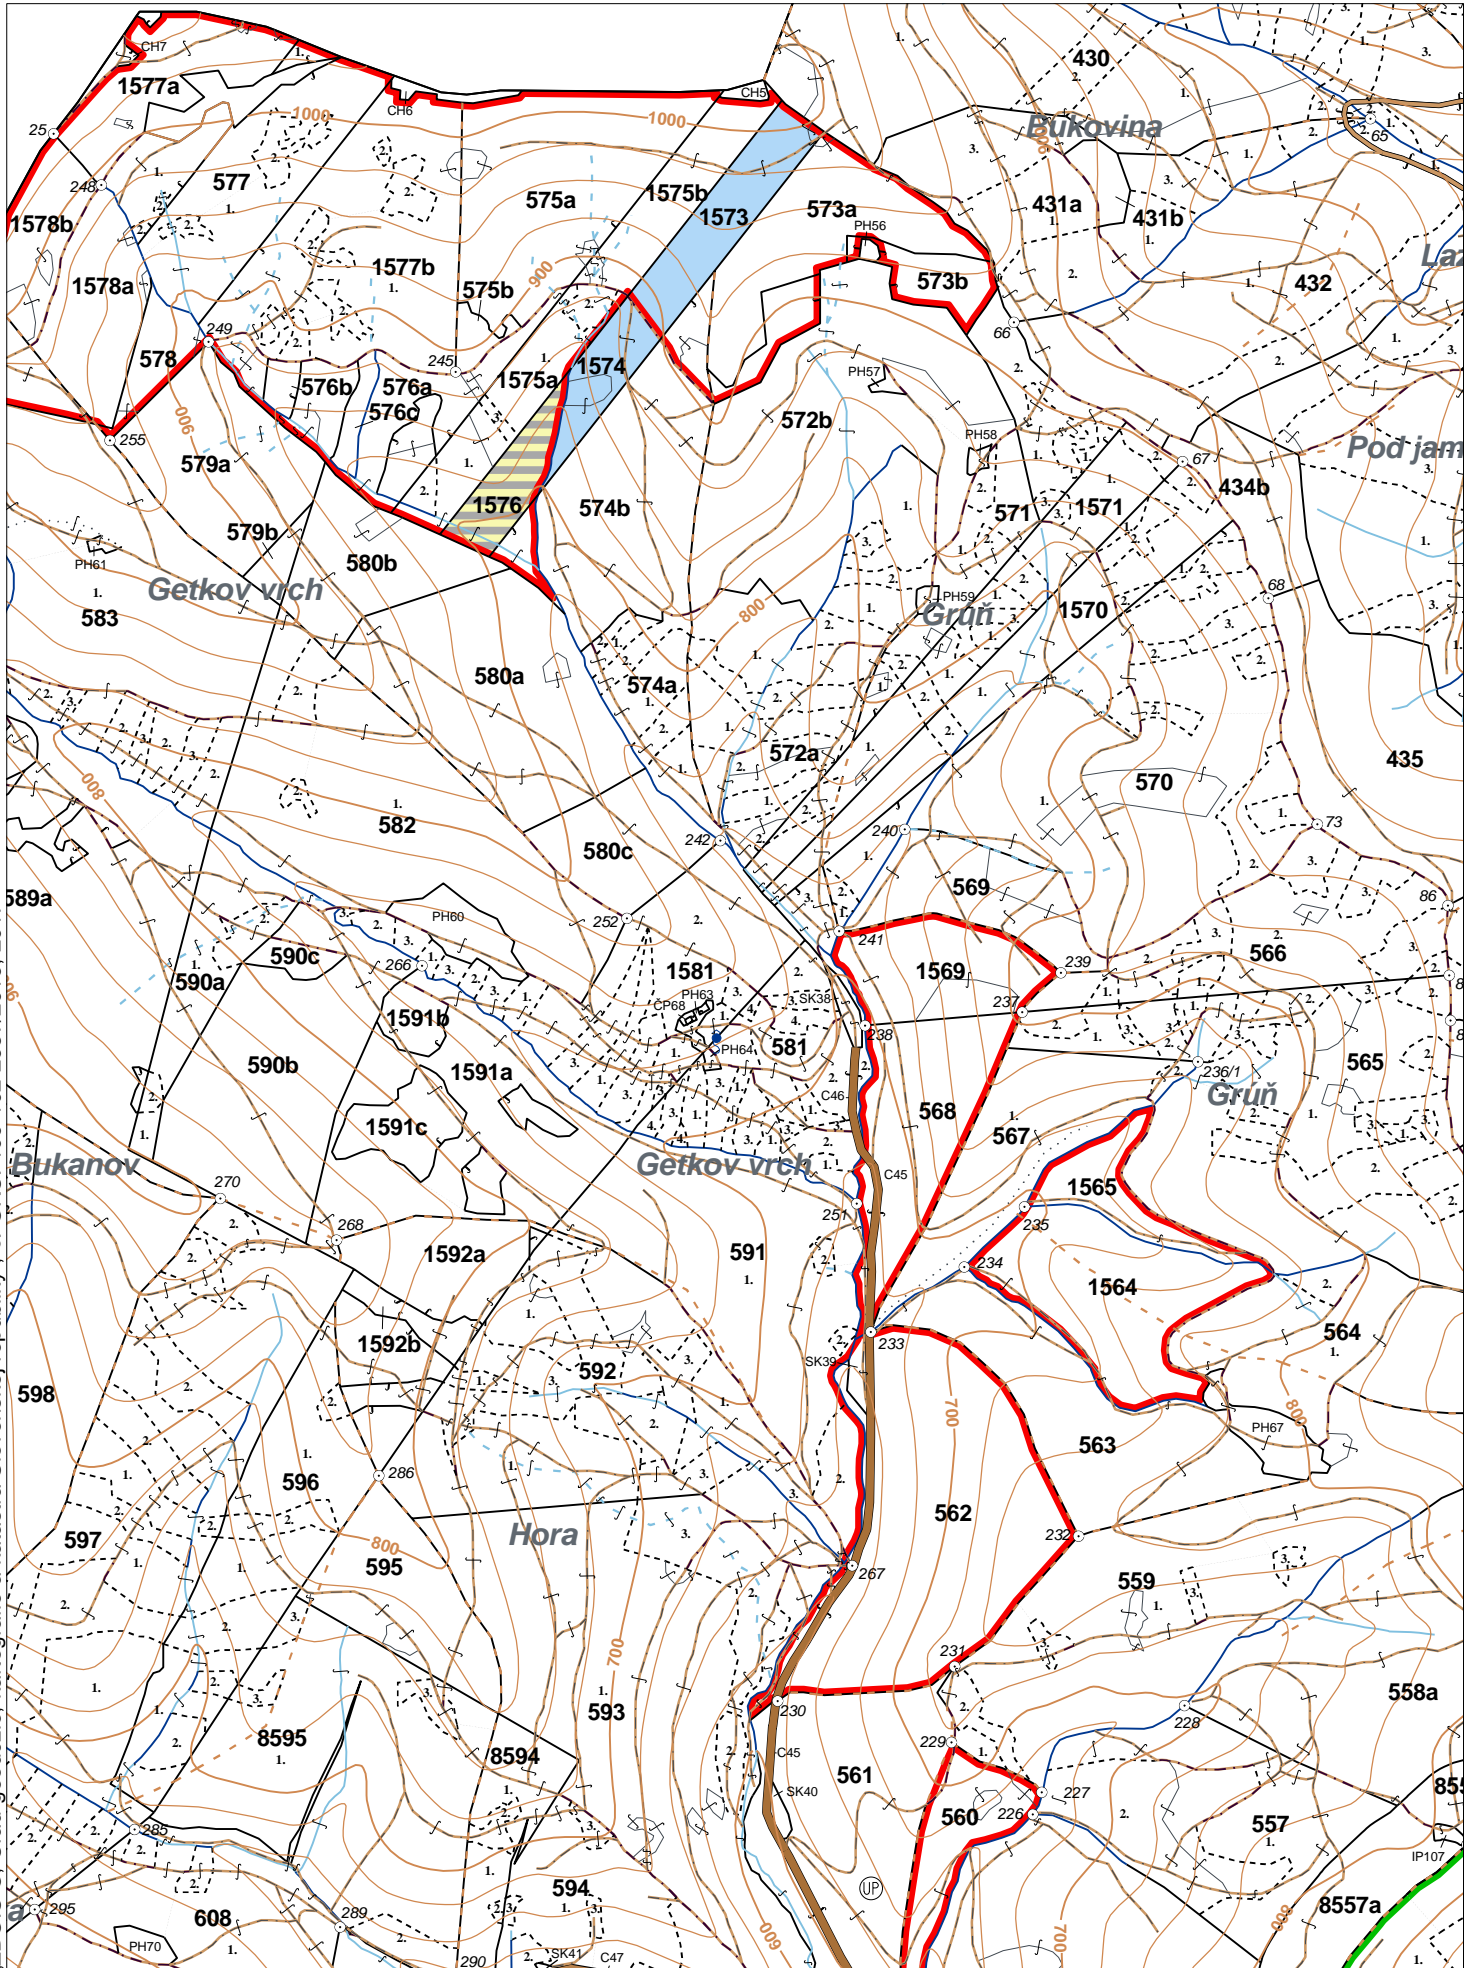

LHC: PREŠOV

LC: Lesy Prešov

Platnosť PSL: 2024-2033

Obhospodarovateľ: Stopa Peter

PV2

**Porovnávací výkaz starého a nového označenia**

Stará JPRL						Nová JPRL					
Dc	Čp	Ps	OP	Časť	Staré LHC	Starý plán (kód, názov)		Dc	Čp	Ps	KL
1573				100	PREŠOV	SL134	NEŠTÁTNE LESY NA LHC PREŠOV	1573			O
1574				100	PREŠOV	SL134	NEŠTÁTNE LESY NA LHC PREŠOV	1574			H
1576	1			100	PREŠOV	SL134	NEŠTÁTNE LESY NA LHC PREŠOV	1576			O

OBRYSOVÁ MAPA  
LC Lesy Prešov  
Obhospodarovateľ: Stopa Peter

ZBGIS ©, Úrad geodézie, kartografie a katastra Slovenskej republiky, č. GKÚ: 109-102-2657/2016, 2017

**PORASTOVÁ MAPA**  
LC Lesy Prešov  
Obhospodarovateľ: Stopa Peter