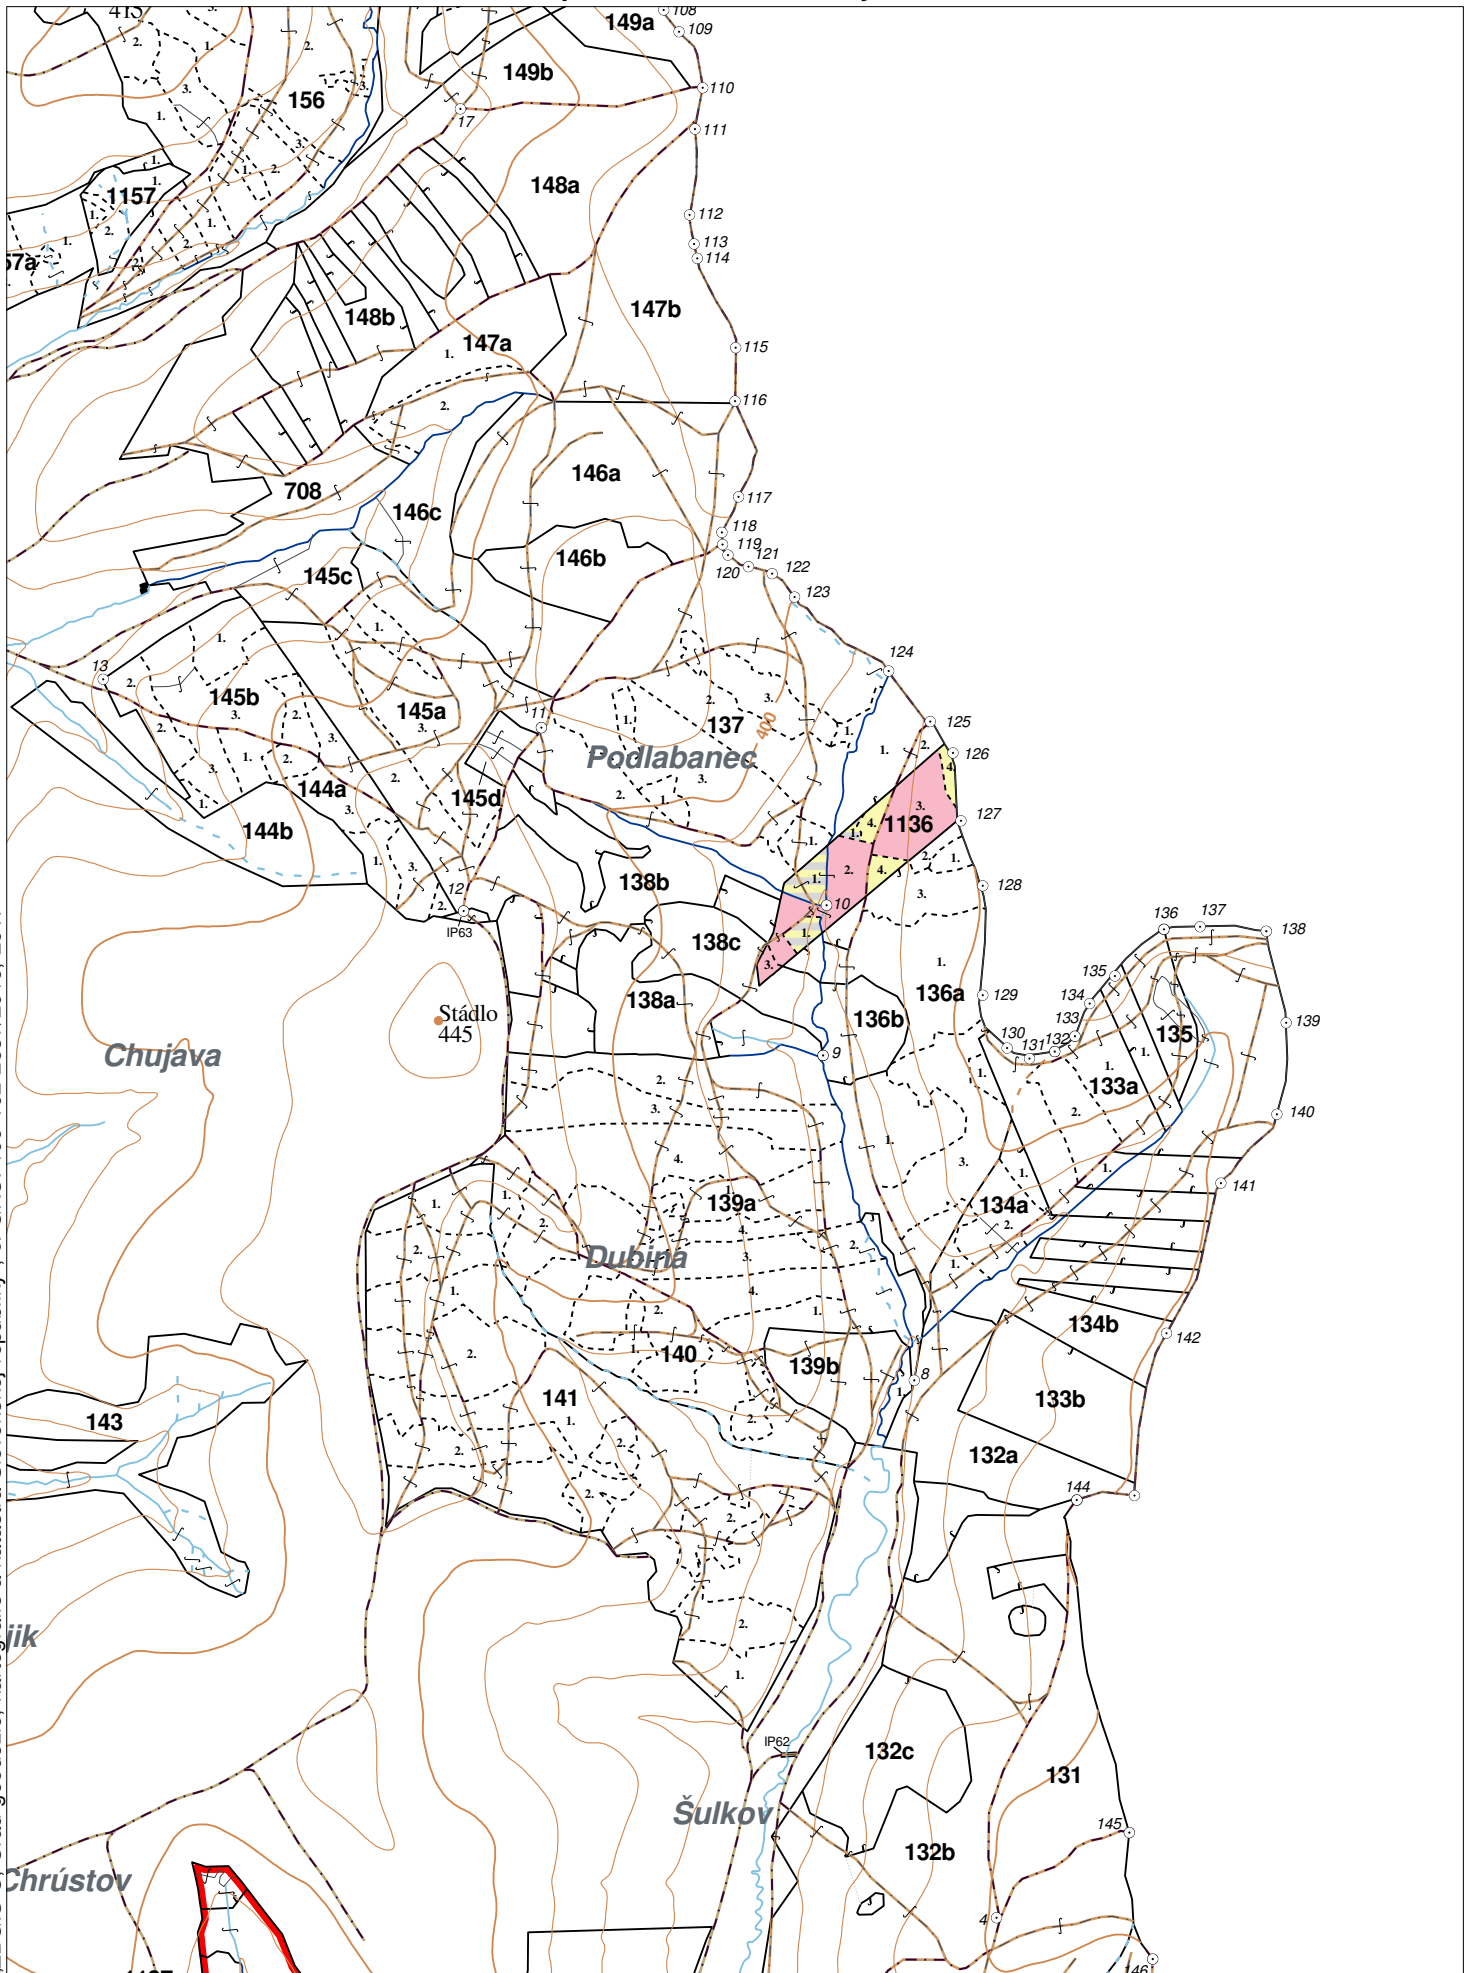

OBRYSOVÁ MAPA
LC Lesy Radatice
Obhospodarovateľ: Jarkovský Peter

ZBGIS ©, Úrad geodézie, kartografie a katastra Slovenskej republiky, č. GKÚ: 109-102-2657/2016, 2017

stav k 1.1.2024

1 : 10 000

Vyhotovil: SLS, a.s., Banská Bystrica

PORASTOVÁ MAPA
LC Lesy Radatice
Obhospodarovateľ: Jarkovský Peter

ZBGIS ©, Úrad geodézie, kartografie a katastra Slovenskej republiky, č. GKÚ: 109-102-2657/2016, 2017

stav k 1.1.2024

1 : 10 000

Vyhotovil: SLS, a.s., Banská Bystrica

LHC: RADATICE

LC: Lesy Radatice

Platnosť PSL: 2024-2033

Obhospodarovateľ: Jarkovský Peter

PV2

Porovnávací výkaz starého a nového označenia

Stará JPRL						Nová JPRL					
Dc	Čp	Ps	OP	Časť	Staré LHC	Starý plán (kód, názov)		Dc	Čp	Ps	KL
1136	1			60	RADATICE	SL140	LESY RADATICE	1136	1		H
1136	1			10	RADATICE	SL140	LESY RADATICE	1136	3		H
1136	1			90	RADATICE	SL140	LESY RADATICE	1136	4		H
1136	2			40	RADATICE	SL140	LESY RADATICE	1136	1		H
1136	2			100	RADATICE	SL140	LESY RADATICE	1136	2		H
1136	2			5	RADATICE	SL140	LESY RADATICE	1136	3		H
1136	3			85	RADATICE	SL140	LESY RADATICE	1136	3		H