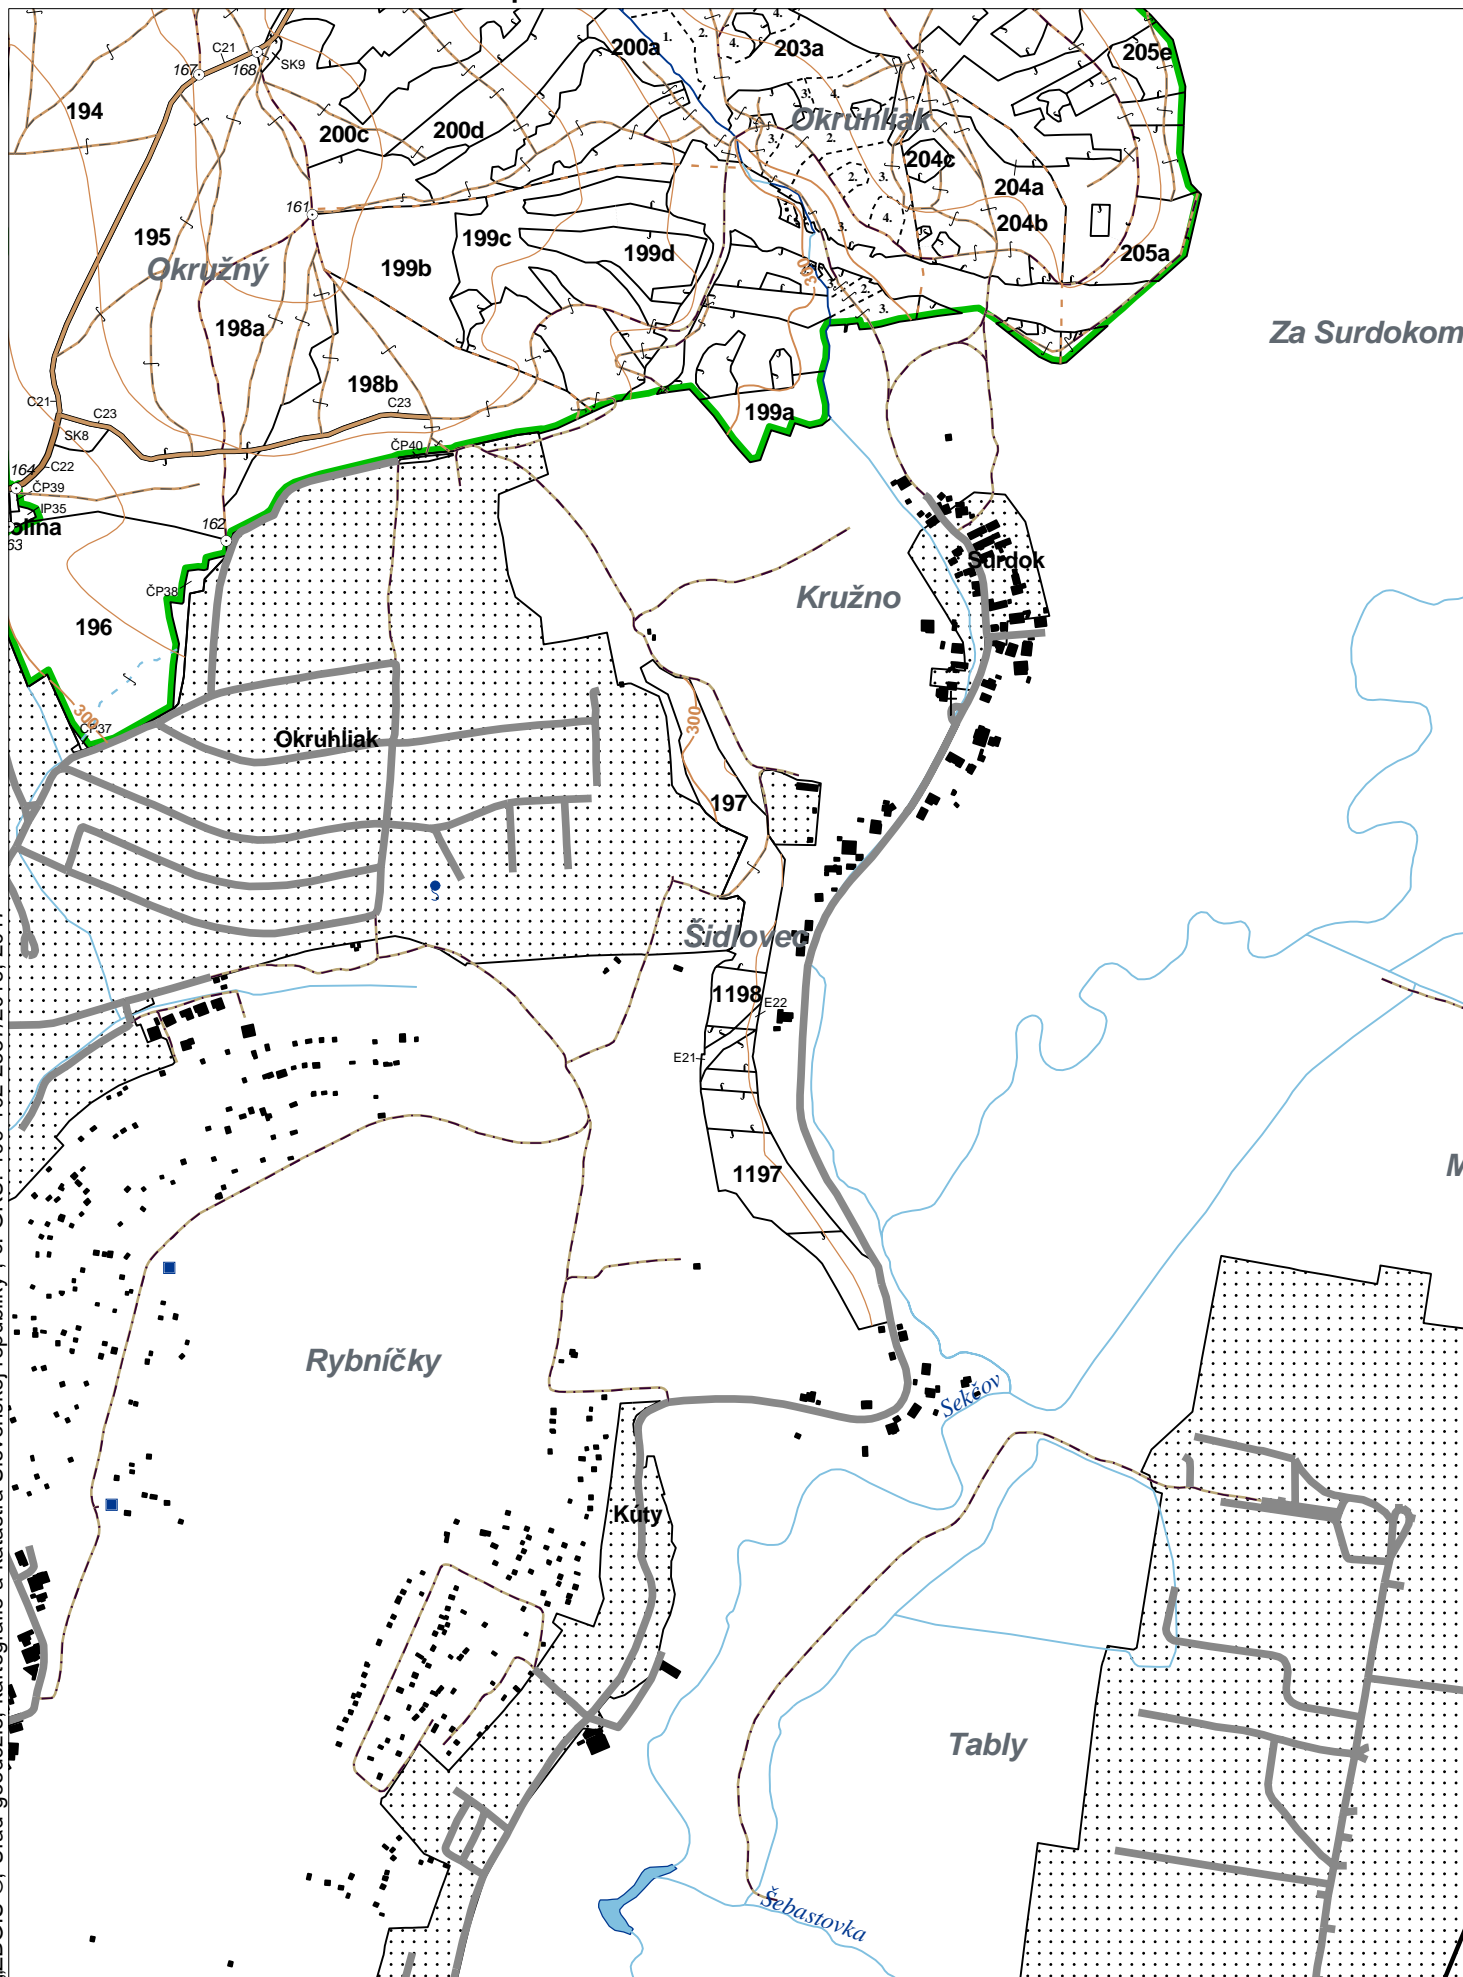

LHC: PREŠOV

LC: Lesy Prešov

Platnosť PSL: 2024-2033

Obhospodarovateľ: Stankovič Vincent-Irena

PV2

Porovnávací výkaz starého a nového označenia

Stará JPRL						Nová JPRL					
Dc	Čp	Ps	OP	Časť	Staré LHC	Starý plán (kód, názov)		Dc	Čp	Ps	KL
1198				100	PREŠOV	SL134	NEŠTÁTNE LESY NA LHC PREŠOV	1198			H

OBRYSOVÁ MAPA

LC Lesy Prešov

Obhospodarovateľ: Stankovič Vincent-Irena

ZBGIS ©, Úrad geodézie, kartografie a katastra Slovenskej republiky, č. GKÚ: 109-102-2657/2016, 2017

stav k 1.1.2024

1 : 10 000

Vyhotovil: SLS, a.s., Banská Bystrica

PORASTOVÁ MAPA
LC Lesy Prešov
Obhospodarovateľ: Stankovič Vincent-Irena

ZBGIS ©, Úrad geodézie, kartografie a katastra Slovenskej republiky, č. GKÚ: 109-102-2657/2016, 2017

stav k 1.1.2024

1 : 10 000

Vyhotovil: SLS, a.s., Banská Bystrica