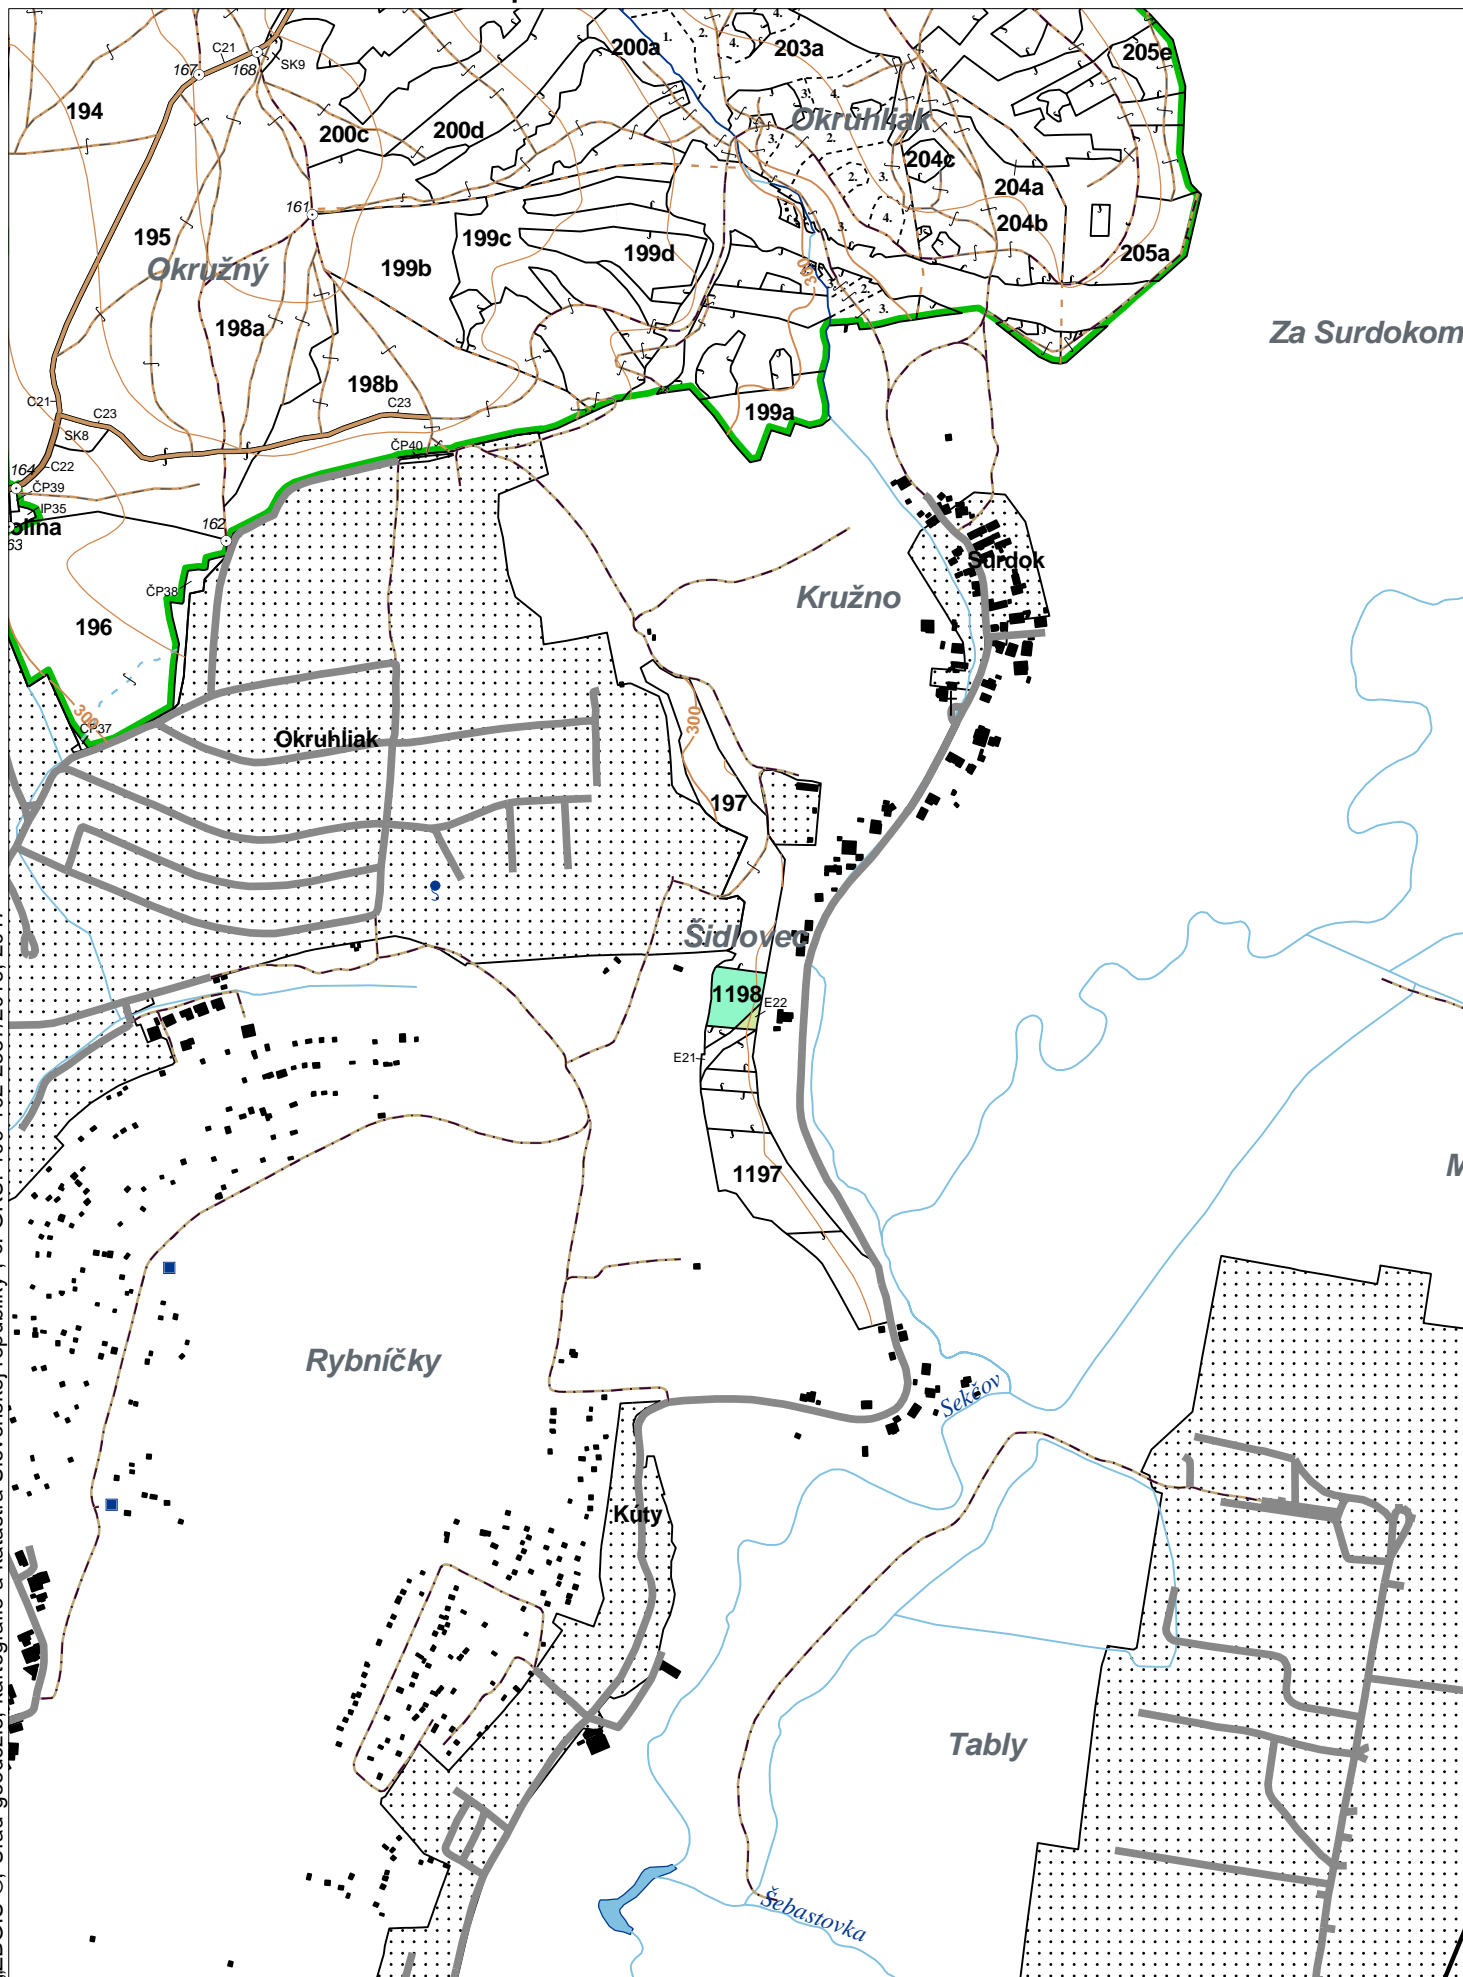

LHC: PREŠOV

LC: Lesy Prešov

Platnosť PSL: 2024-2033

Obhospodarovateľ: Stankovič Vincent-Irena

PV2

Porovnávací výkaz starého a nového označenia

Stará JPRL						Nová JPRL					
Dc	Čp	Ps	OP	Časť	Staré LHC	Starý plán (kód, názov)		Dc	Čp	Ps	KL
1198				100	PREŠOV	SL134	NEŠTÁTNE LESY NA LHC PREŠOV	1198			H

OBRYSOVÁ MAPA

LC Lesy Prešov

Obhospodarovateľ: Stankovič Vincent-Irena

ZBGIS ©, Úrad geodézie, kartografie a katastra Slovenskej republiky, č. GKÚ: 109-102-2657/2016, 2017

stav k 1.1.2024

1 : 10 000

Vyhotovil: SLS, a.s., Banská Bystrica

PORASTOVÁ MAPA
LC Lesy Prešov
Obhospodarovateľ: Stankovič Vincent-Irena

ZBGIS ©, Úrad geodézie, kartografie a katastra Slovenskej republiky, č. GKÚ: 109-102-2657/2016, 2017

stav k 1.1.2024

1 : 10 000

Vyhotovil: SLS, a.s., Banská Bystrica