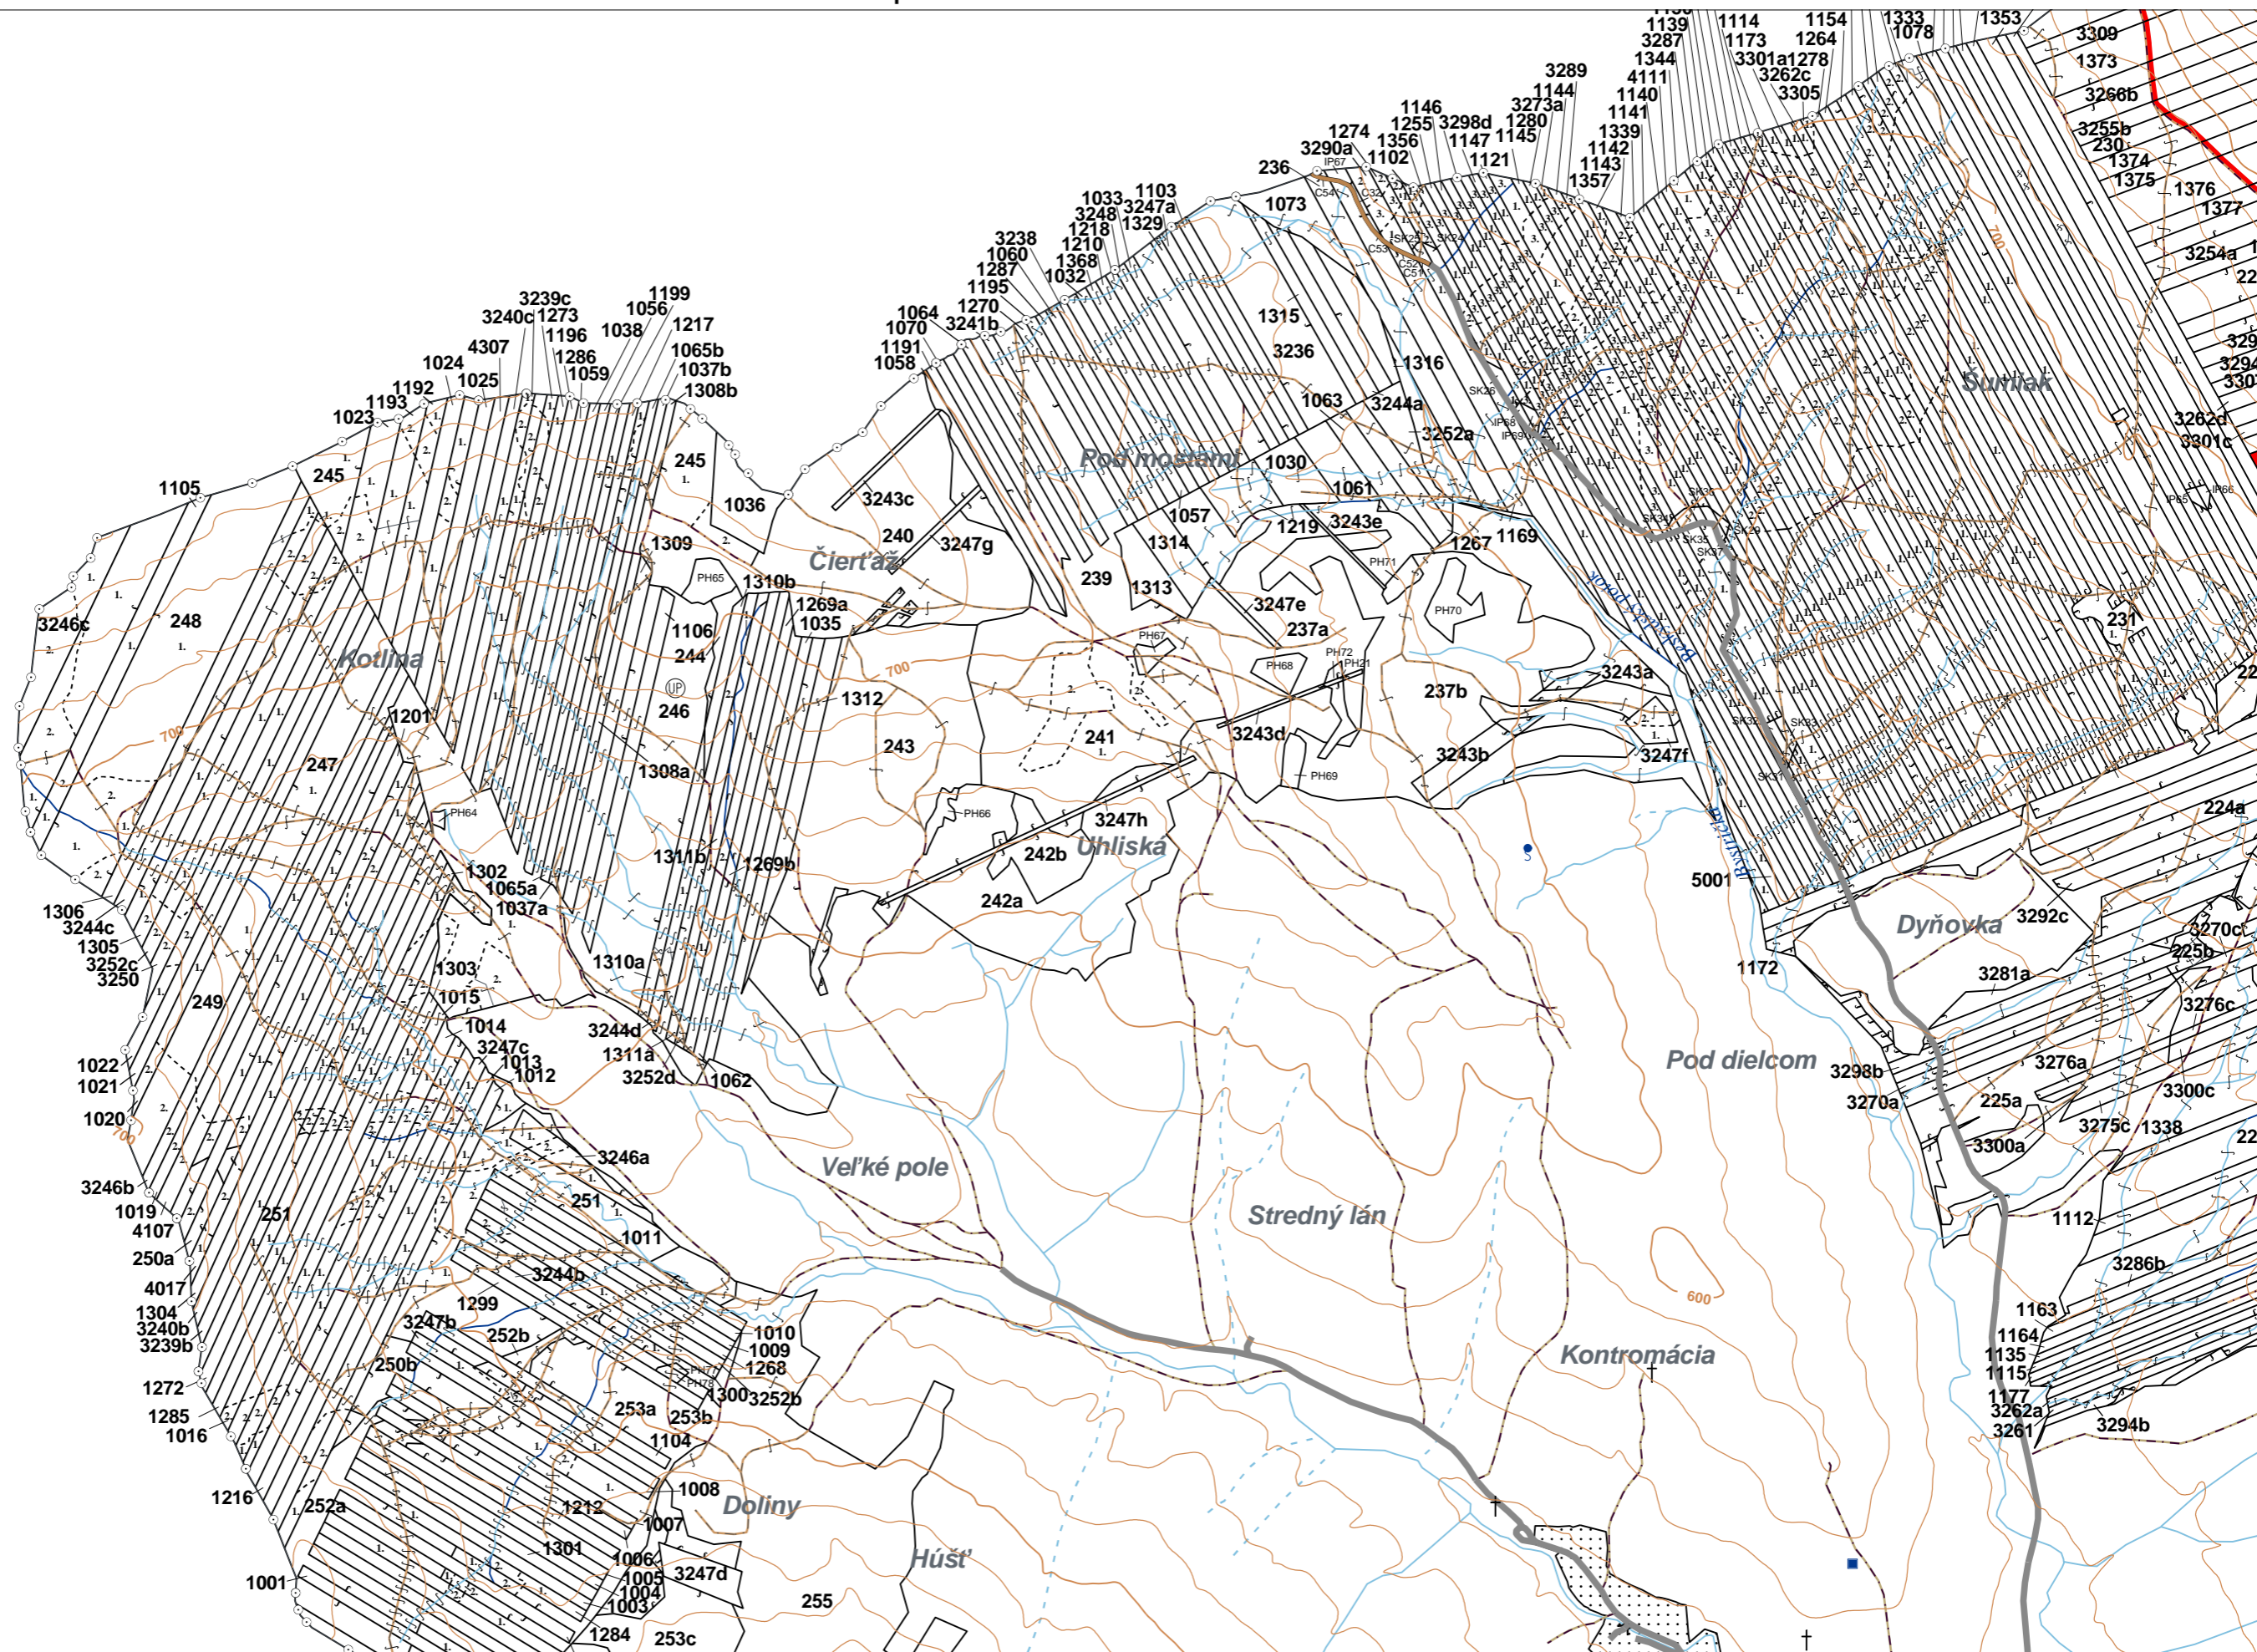

OBRYSOVÁ MAPA
LC Lesy na LHC Bardejov
Obhospodarovateľ: Cimbalák Milan

ZBGIS ©, Úrad geodézie, kartografie a katastra Slovenskej republiky, č. GKÚ: 109-102-2657/2016, 2017

LHC: BARDEJOV

LC: Lesy na LHC Bardejov

Platnosť PSL: 2023-2032

Obhospodarovateľ: Cimbalák Milan

PV2

Porovnávací výkaz starého a nového označenia

Stará JPRL						Nová JPRL					
Dc	Čp	Ps	OP	Časť	Staré LHC	Starý plán (kód, názov)		Dc	Čp	Ps	KL
1033				100	BARDEJOV	LA067	NEŠTÁTNE LESY NA LHC BARDEJOV	1033			H
1037 A				100	BARDEJOV	LA067	NEŠTÁTNE LESY NA LHC BARDEJOV	1037 A			H
1037 B				100	BARDEJOV	LA067	NEŠTÁTNE LESY NA LHC BARDEJOV	1037 B			H
1103				100	BARDEJOV	LA067	NEŠTÁTNE LESY NA LHC BARDEJOV	1103			H
1104				100	BARDEJOV	LA067	NEŠTÁTNE LESY NA LHC BARDEJOV	1104			H
1105	1			100	BARDEJOV	LA067	NEŠTÁTNE LESY NA LHC BARDEJOV	1105	1		H
1105	2			100	BARDEJOV	LA067	NEŠTÁTNE LESY NA LHC BARDEJOV	1105	2		H
1106				100	BARDEJOV	LA067	NEŠTÁTNE LESY NA LHC BARDEJOV	1106			H