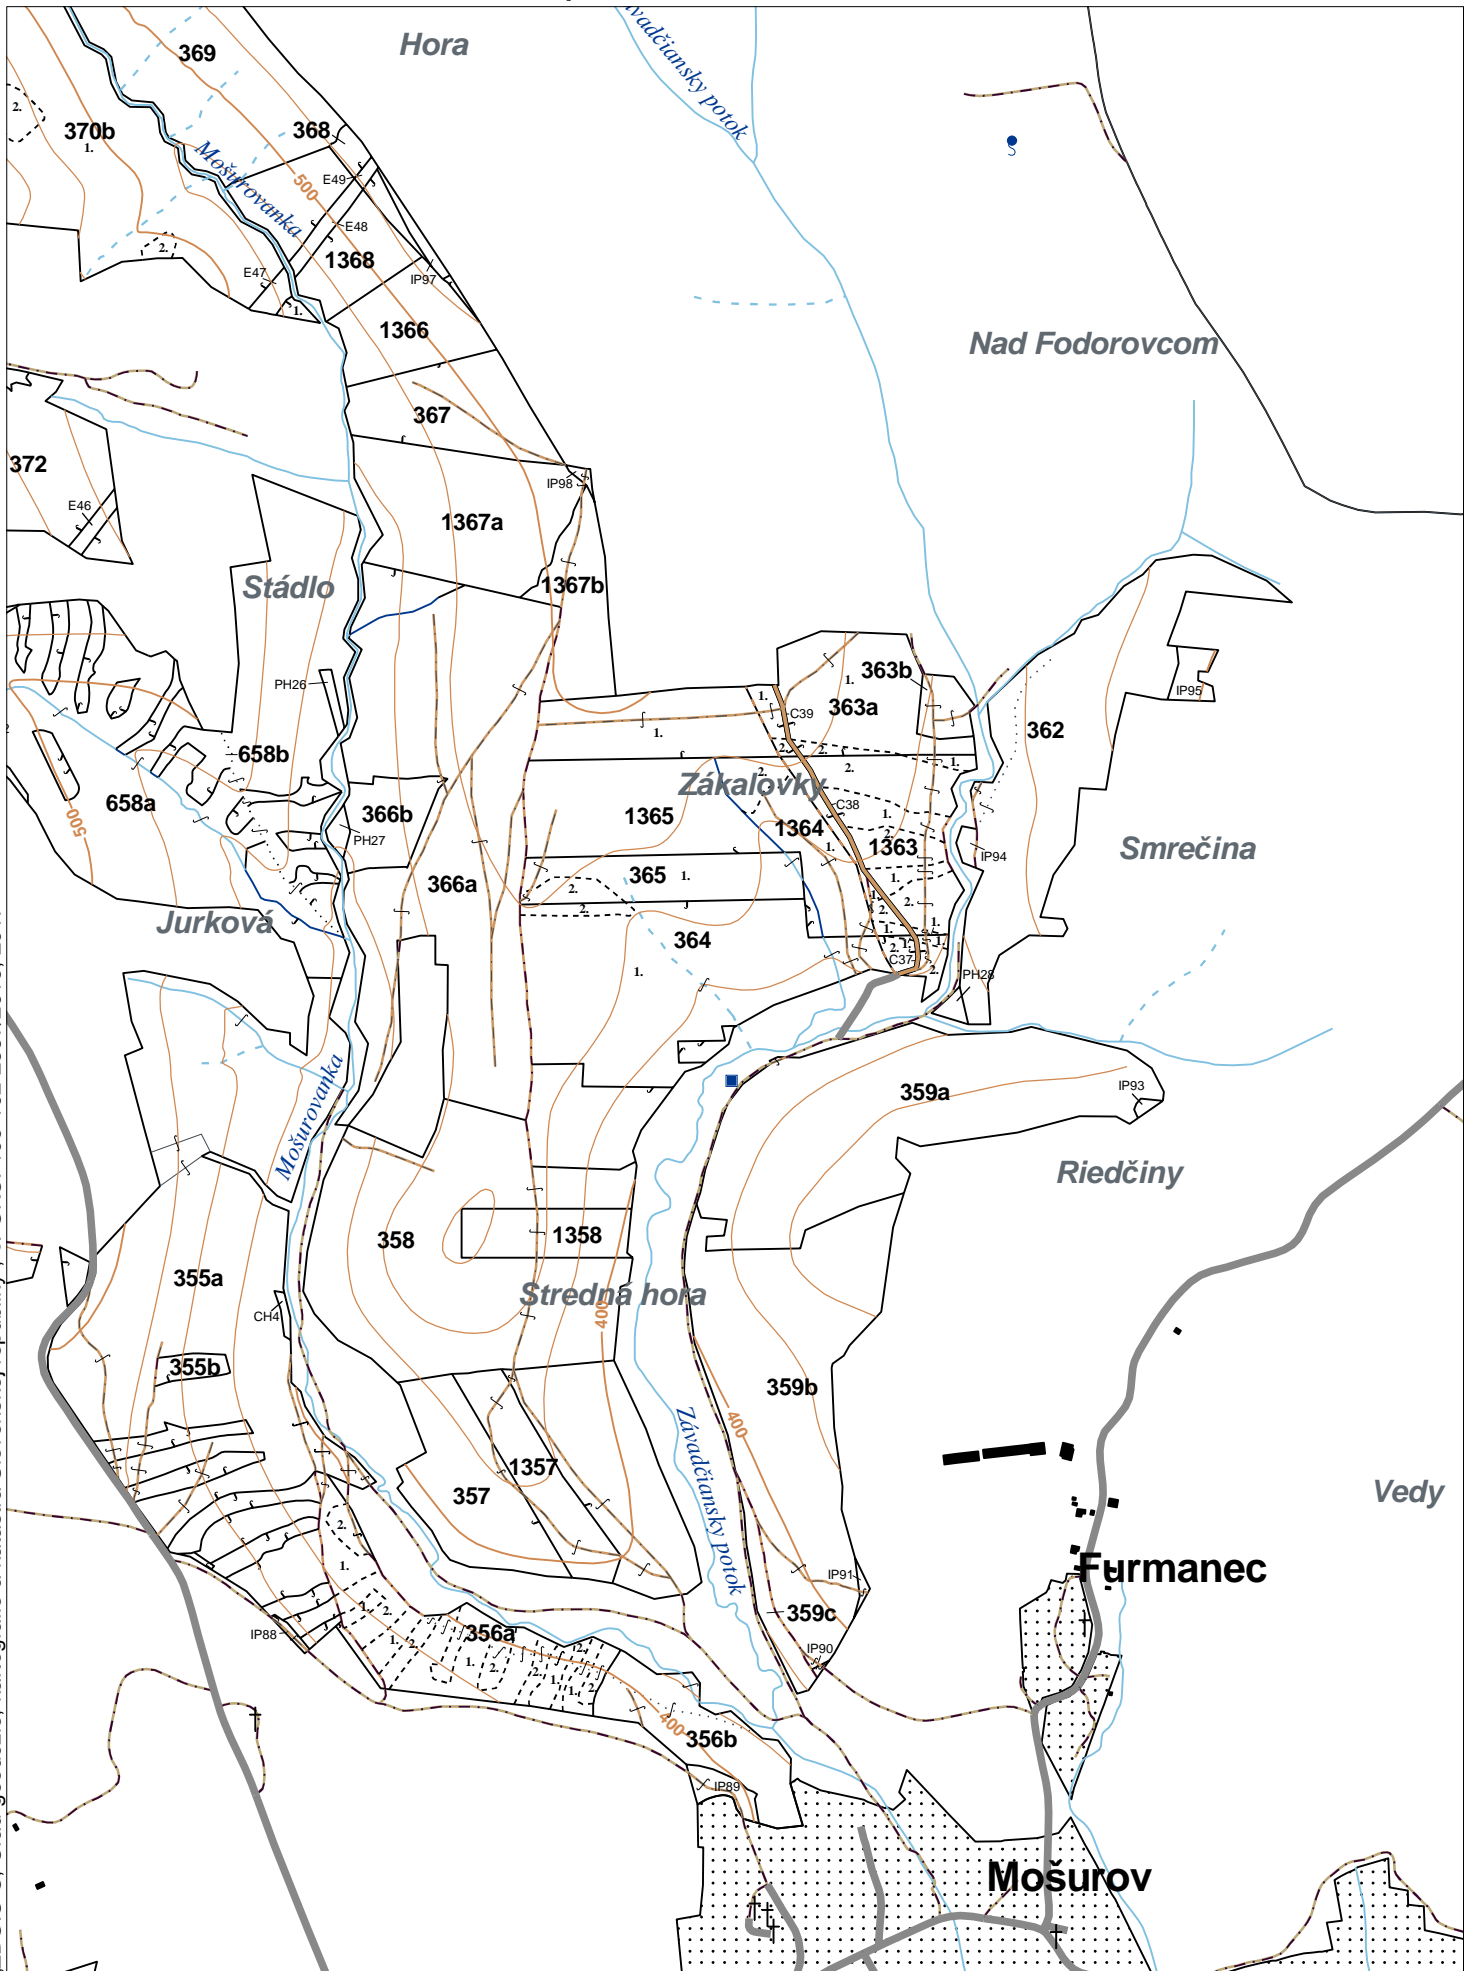

LHC: PREŠOV

LC: Lesy Prešov

Platnosť PSL: 2024-2033

Obhospodarovateľ: Stachová Mária

PV2

Porovnávací výkaz starého a nového označenia

Stará JPRL							Nová JPRL			
Dc	Čp	Ps	OP	Časť	Staré LHC	Starý plán (kód, názov)	Dc	Čp	Ps	KL
1363	1			100	PREŠOV	SL134 NEŠTÁTNE LESY NA LHC PREŠOV	1363	1		H
1363	2			100	PREŠOV	SL134 NEŠTÁTNE LESY NA LHC PREŠOV	1363	2		H
1364	1			100	PREŠOV	SL134 NEŠTÁTNE LESY NA LHC PREŠOV	1364	1		H
1364	2			100	PREŠOV	SL134 NEŠTÁTNE LESY NA LHC PREŠOV	1364	2		H
1365				100	PREŠOV	SL134 NEŠTÁTNE LESY NA LHC PREŠOV	1365			H

OBRYSOVÁ MAPA
LC Lesy Prešov
Obhospodarovateľ: Stachová Mária

ZBGIS ©, Úrad geodézie, kartografie a katastra Slovenskej republiky, č. GKÚ: 109-102-2657/2016, 2017

PORASTOVÁ MAPA
LC Lesy Prešov
Obhospodarovateľ: Stachová Mária