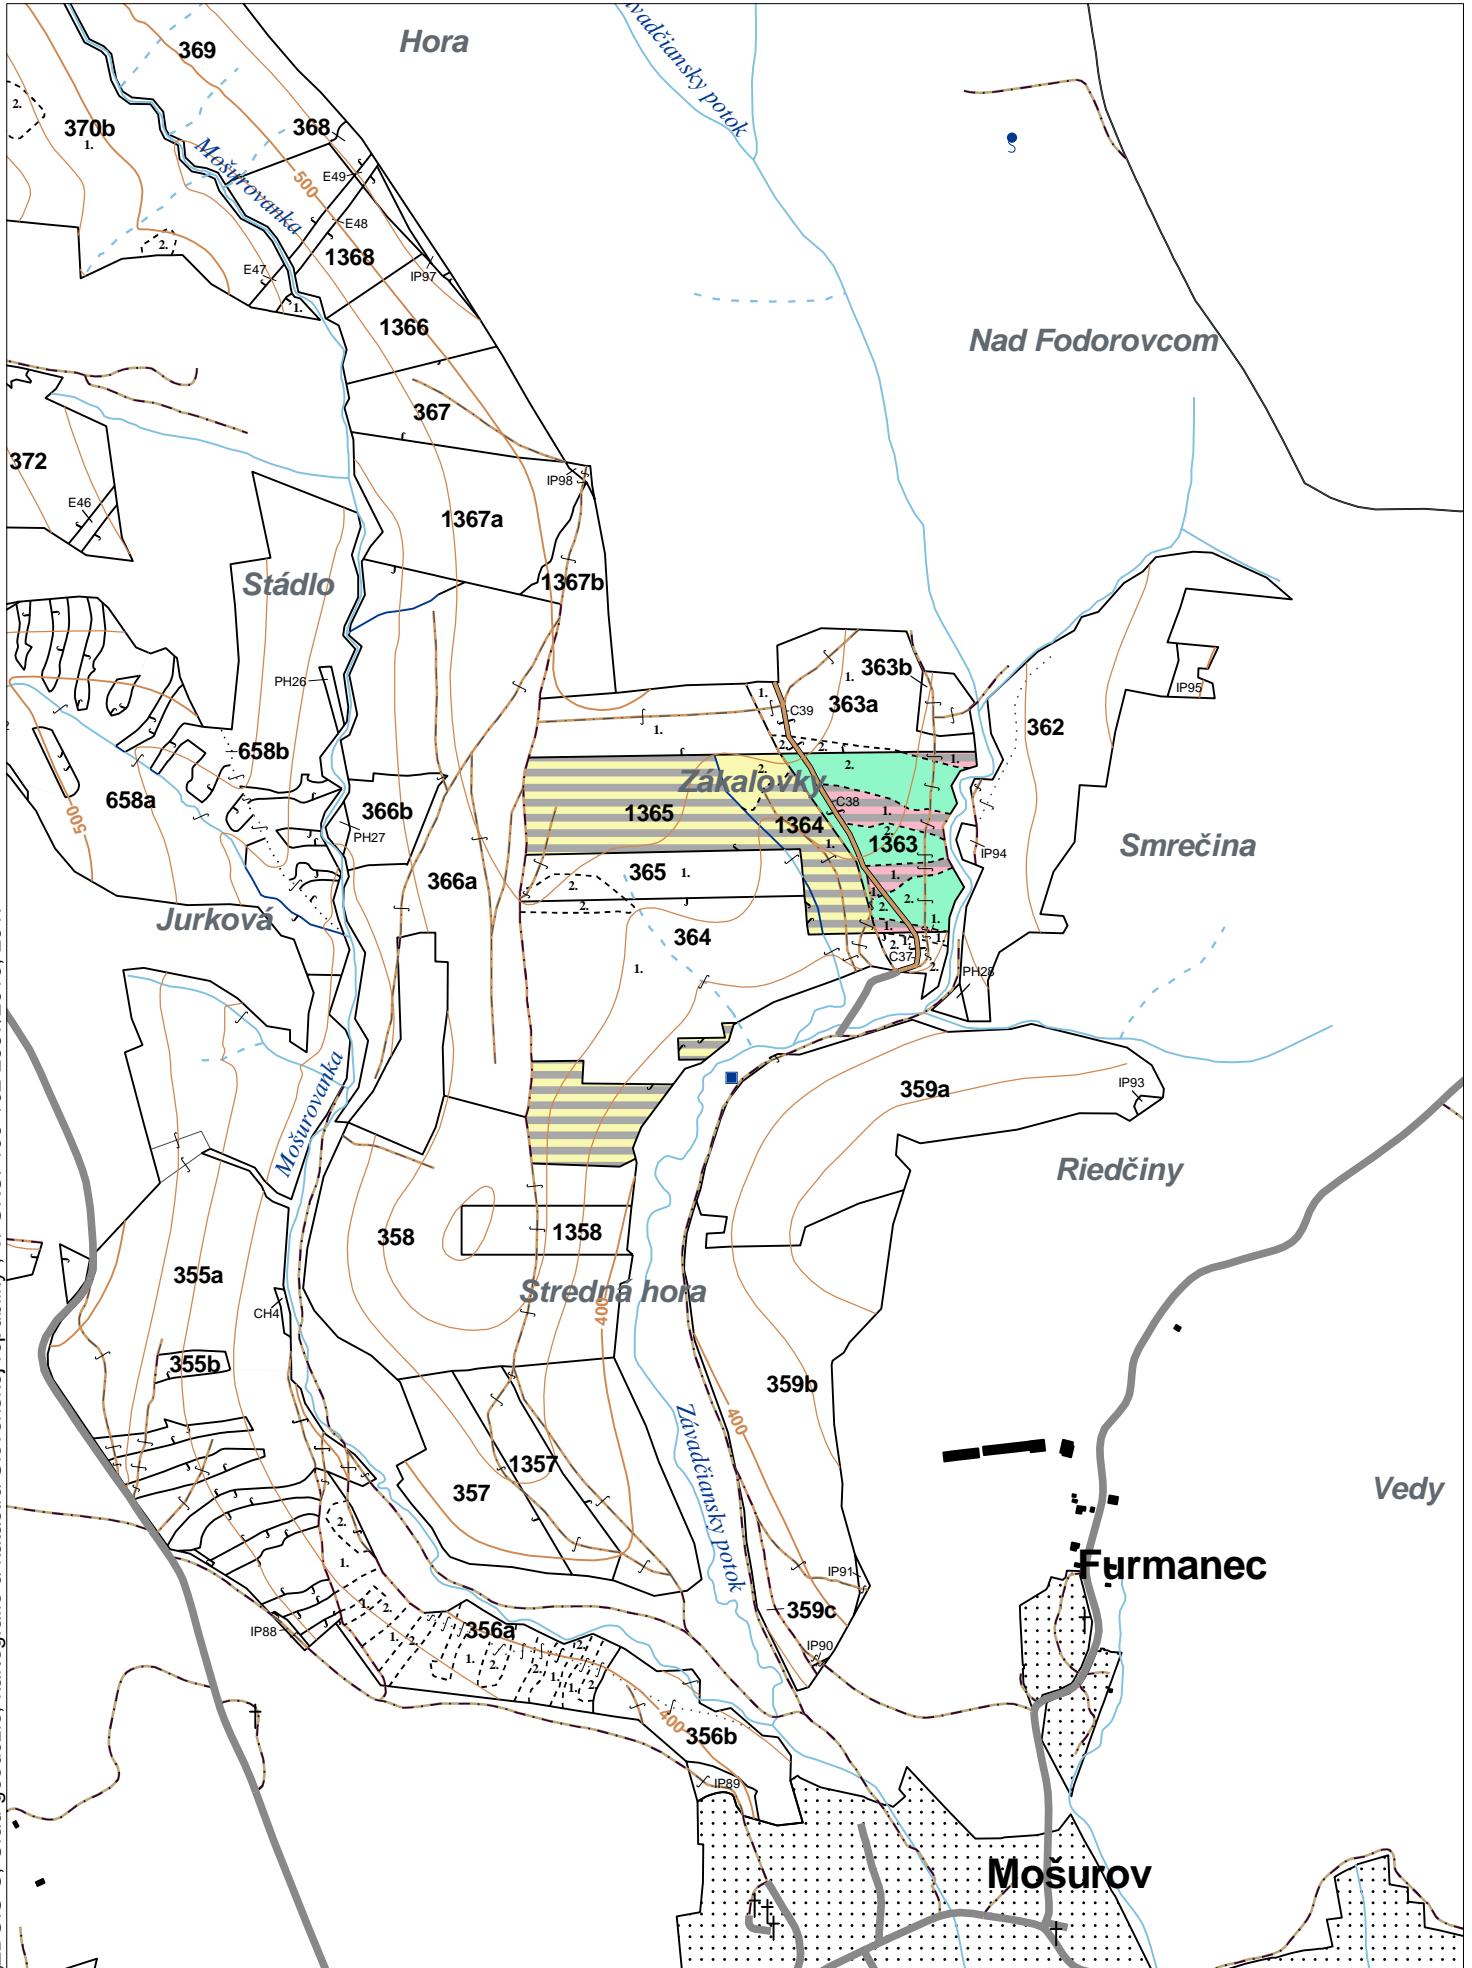

LHC: PREŠOV

LC: Lesy Prešov

Platnosť PSL: 2024-2033

Obhospodarovateľ: Stachová Mária

PV2

Porovnávací výkaz starého a nového označenia

Stará JPRL							Nová JPRL			
Dc	Čp	Ps	OP	Časť	Staré LHC	Starý plán (kód, názov)	Dc	Čp	Ps	KL
1363	1			100	PREŠOV	SL134 NEŠTÁTNE LESY NA LHC PREŠOV	1363	1		H
1363	2			100	PREŠOV	SL134 NEŠTÁTNE LESY NA LHC PREŠOV	1363	2		H
1364	1			100	PREŠOV	SL134 NEŠTÁTNE LESY NA LHC PREŠOV	1364	1		H
1364	2			100	PREŠOV	SL134 NEŠTÁTNE LESY NA LHC PREŠOV	1364	2		H
1365				100	PREŠOV	SL134 NEŠTÁTNE LESY NA LHC PREŠOV	1365			H

OBRYSOVÁ MAPA
LC Lesy Prešov
Obhospodarovateľ: Stachová Mária

ZBGIS ©, Úrad geodézie, kartografie a katastra Slovenskej republiky, č. GKÚ: 109-102-2657/2016, 2017

PORASTOVÁ MAPA
LC Lesy Prešov
Obhospodarovateľ: Stachová Mária