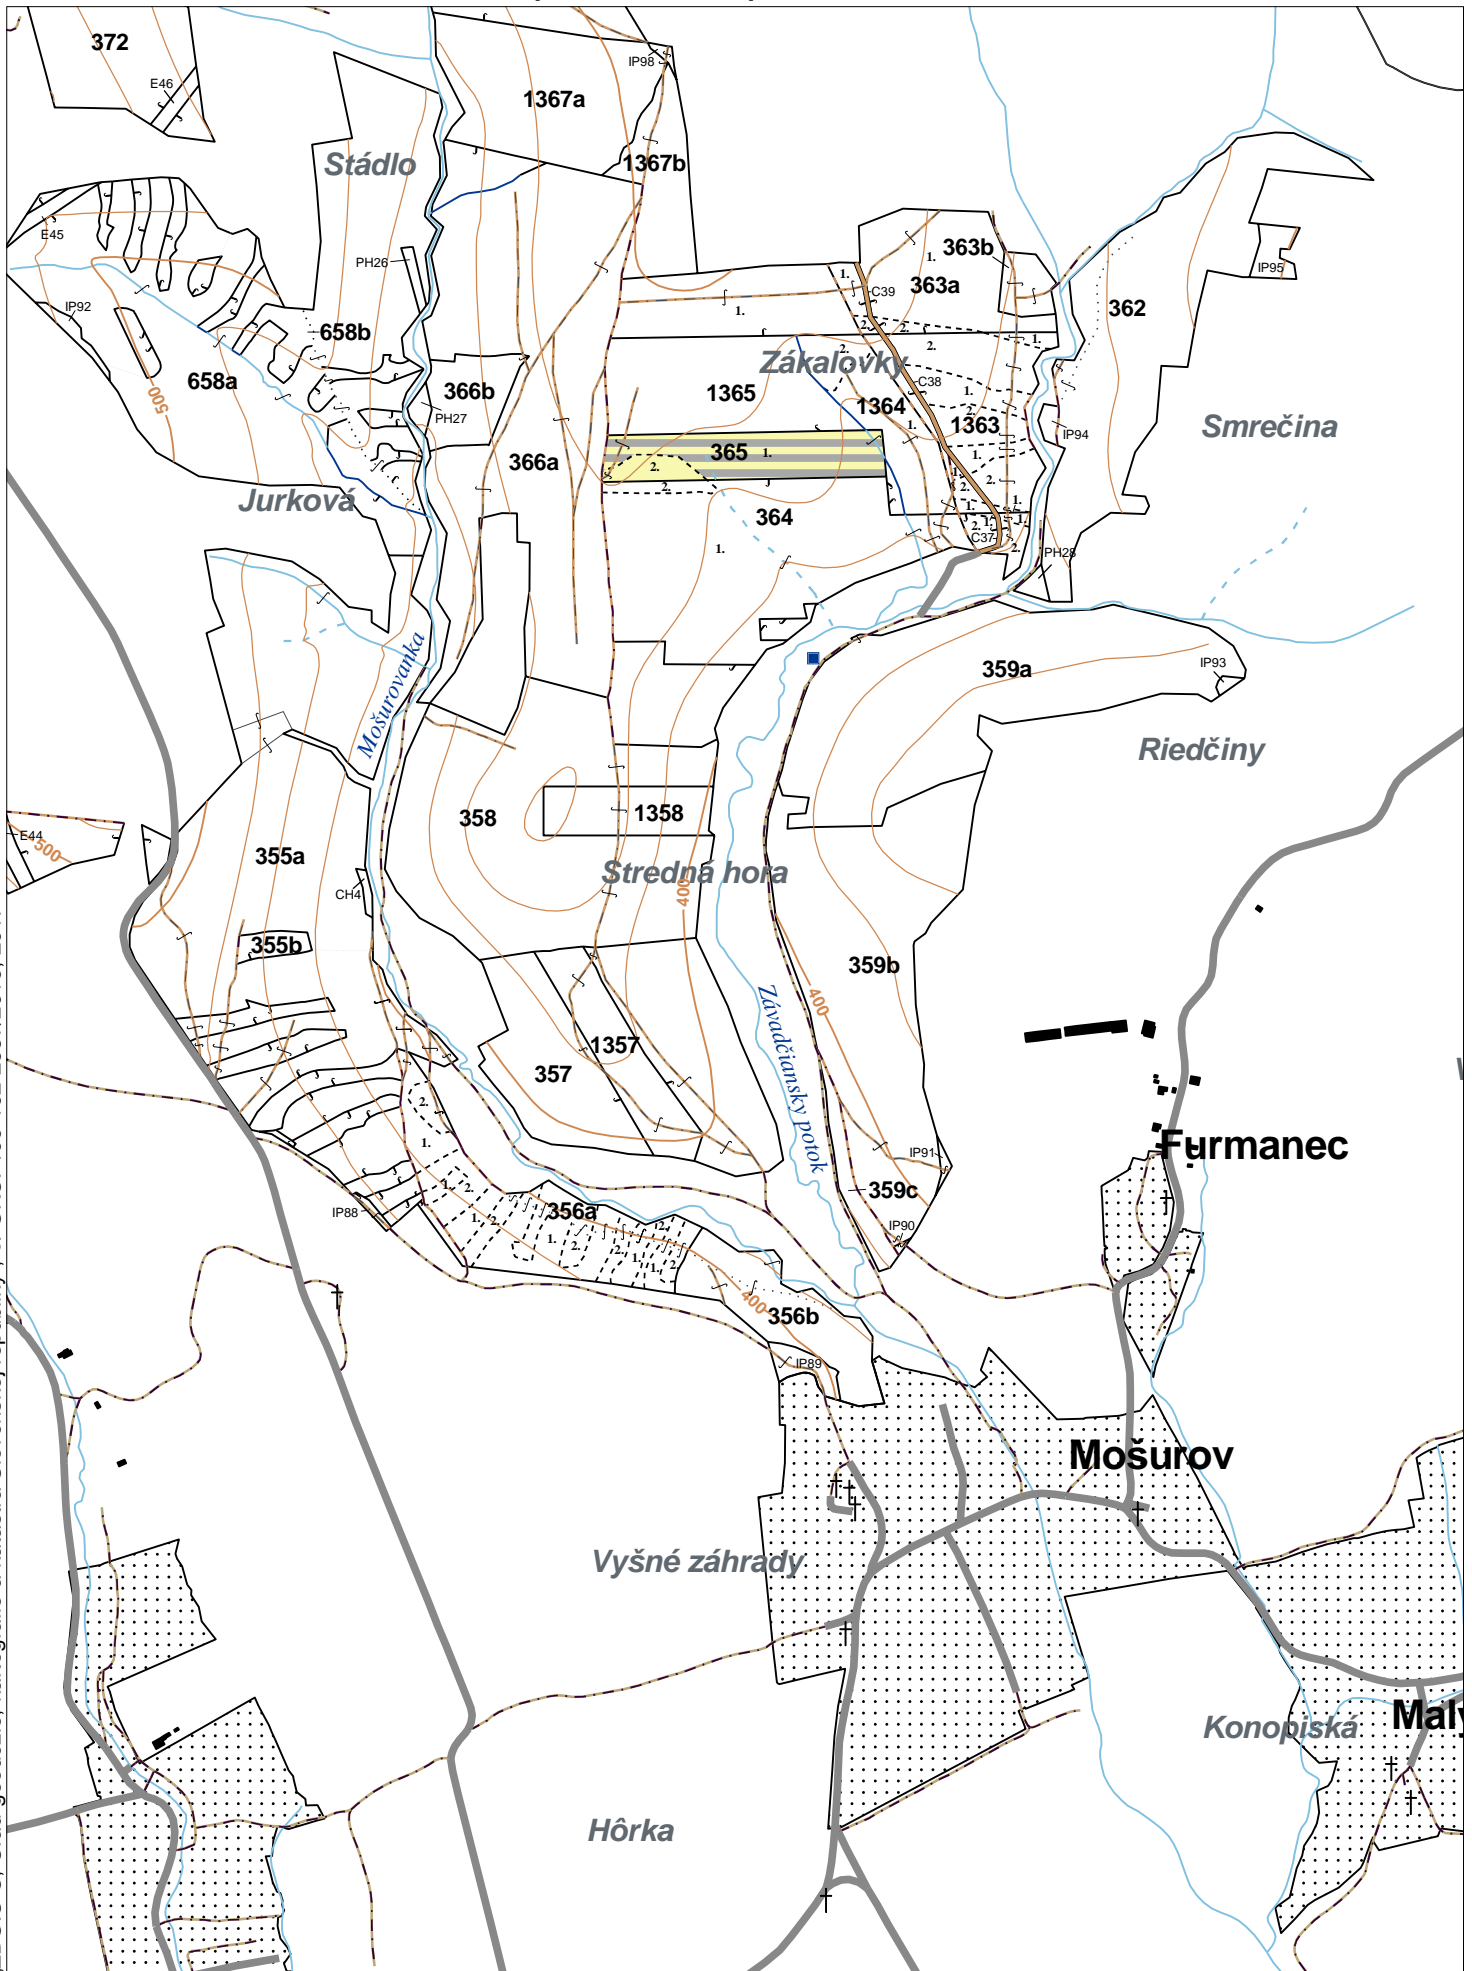

LHC: PREŠOV

LC: Lesy Prešov

Platnosť PSL: 2024-2033

Obhospodarovateľ: Sopko F.,Krišová M.

PV2

Porovnávací výkaz starého a nového označenia

Stará JPRL						Nová JPRL						
Dc	Čp	Ps	OP	Časť	Staré LHC	Starý plán (kód, názov)			Dc	Čp	Ps	KL
365	1			100	PREŠOV	SL134	NEŠTÁTNE LESY NA LHC PREŠOV			365	1	H
365	2			100	PREŠOV	SL134	NEŠTÁTNE LESY NA LHC PREŠOV			365	2	H

OBRYSOVÁ MAPA
LC Lesy Prešov
Obhospodarovateľ: Sopko F.,Krišová M.

ZBGIS ©, Úrad geodézie, kartografie a katastra Slovenskej republiky, č. GKÚ: 109-102-2657/2016, 2017

PORASTOVÁ MAPA
LC Lesy Prešov
Obhospodarovateľ: Sopko F.,Krišová M.