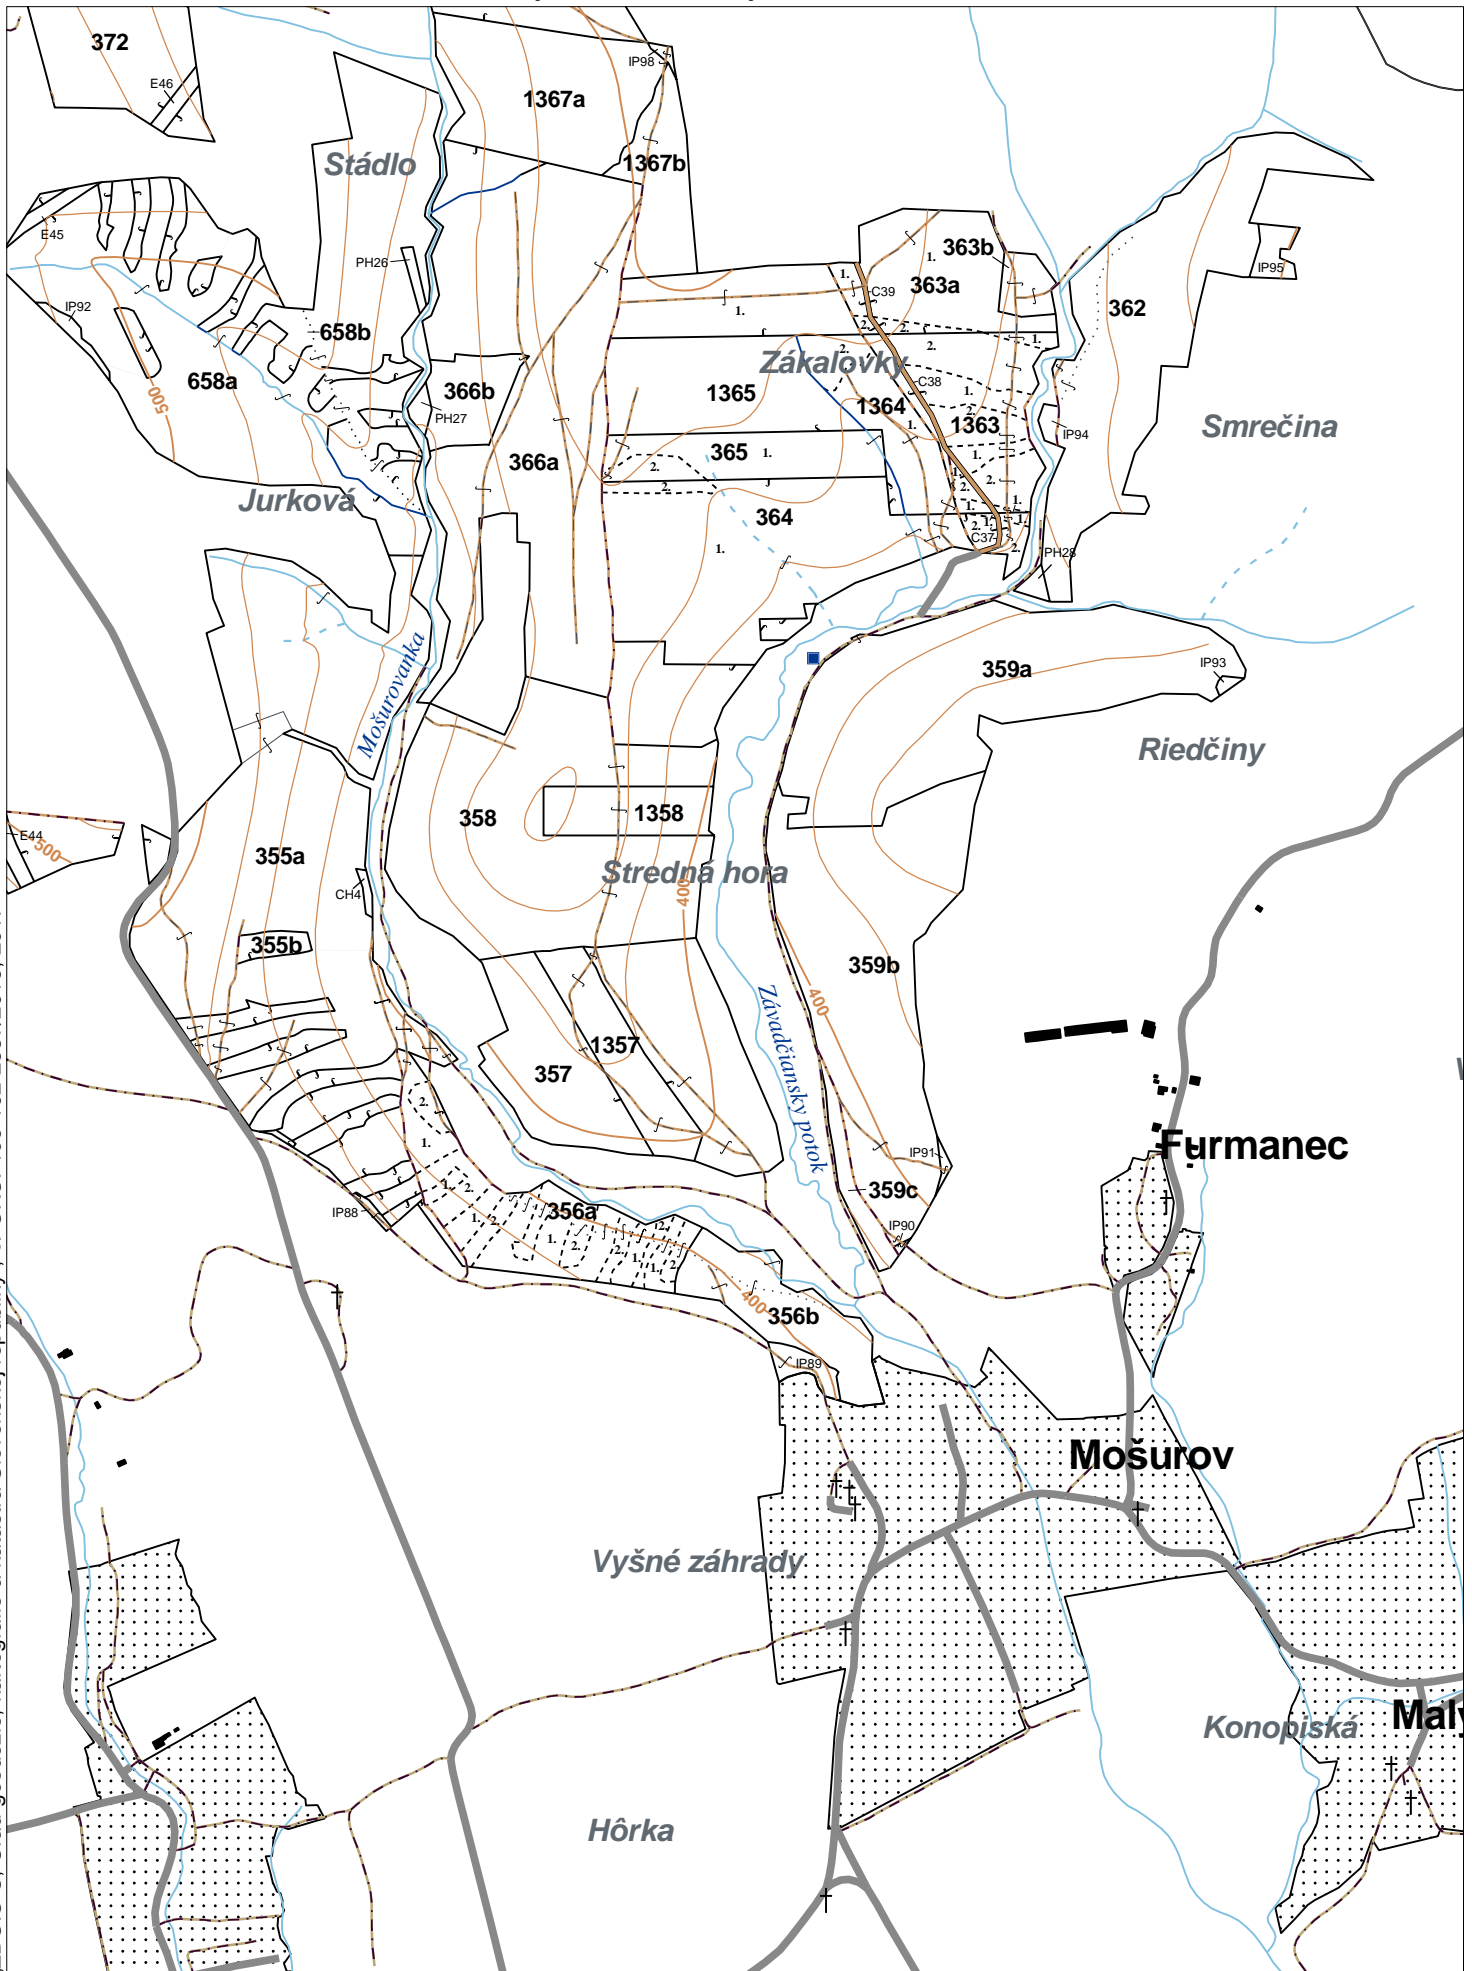

LHC: PREŠOV

LC: Lesy Prešov

Platnosť PSL: 2024-2033

Obhospodarovateľ: Sopko F.,Krišová M.

PV2

Porovnávací výkaz starého a nového označenia

Stará JPRL						Nová JPRL						
Dc	Čp	Ps	OP	Časť	Staré LHC	Starý plán (kód, názov)			Dc	Čp	Ps	KL
365	1			100	PREŠOV	SL134	NEŠTÁTNE LESY NA LHC PREŠOV			365	1	H
365	2			100	PREŠOV	SL134	NEŠTÁTNE LESY NA LHC PREŠOV			365	2	H

OBRYSOVÁ MAPA
LC Lesy Prešov
Obhospodarovateľ: Sopko F.,Krišová M.

ZBGIS ©, Úrad geodézie, kartografie a katastra Slovenskej republiky, č. GKÚ: 109-102-2657/2016, 2017

PORASTOVÁ MAPA
LC Lesy Prešov
Obhospodarovateľ: Sopko F.,Krišová M.