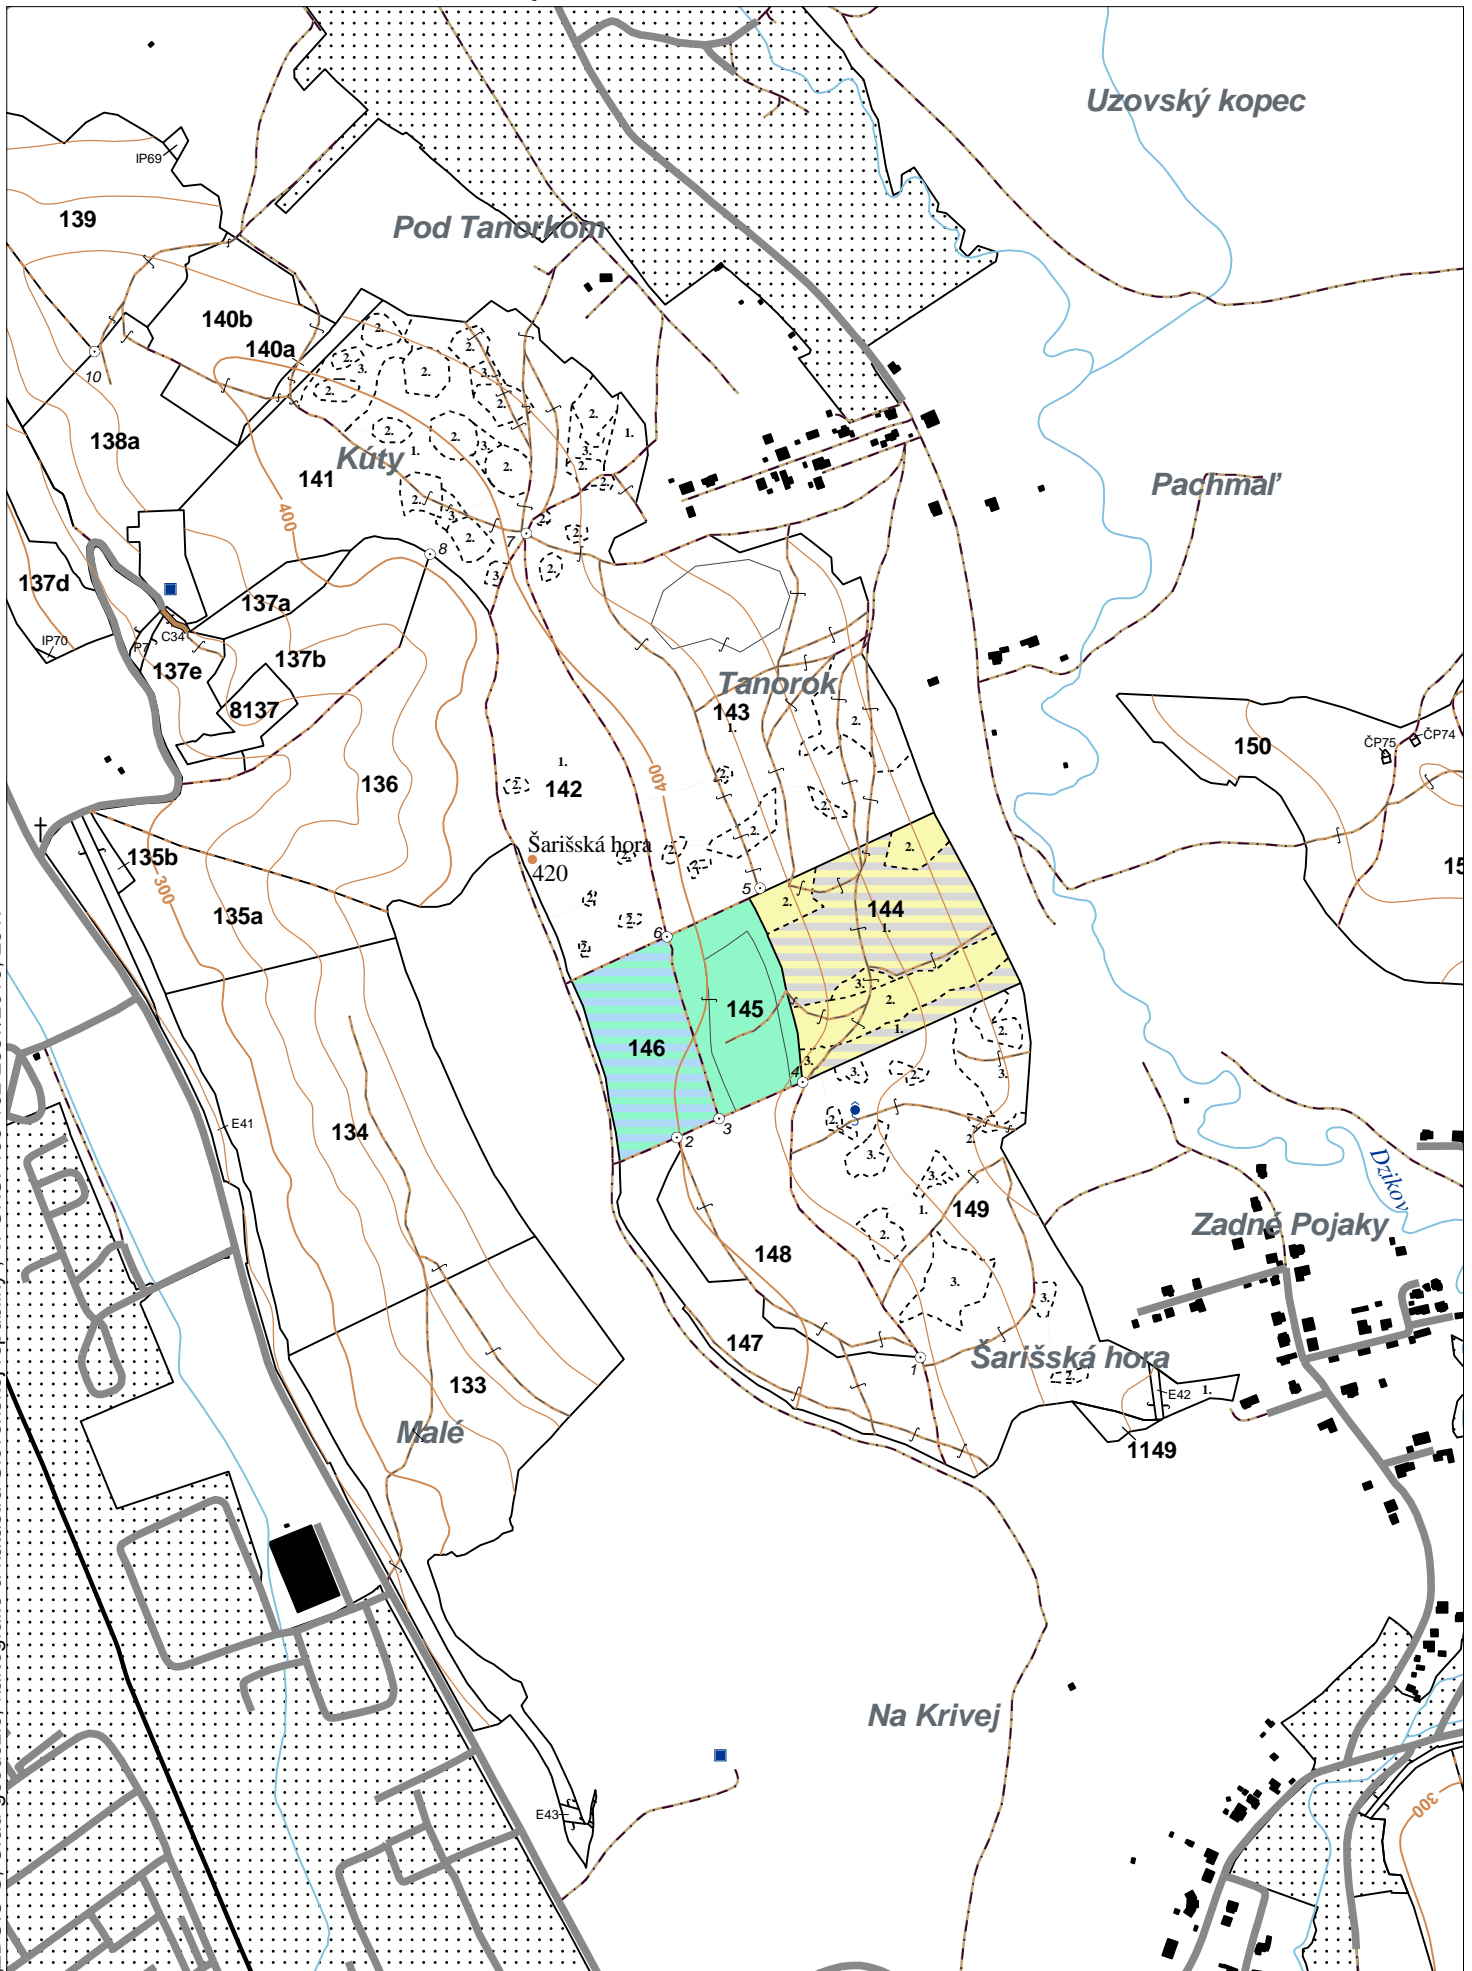

LHC: PREŠOV

LC: Lesy Prešov

Platnosť PSL: 2024-2033

Obhospodarovateľ: Schloserova Alžbeta

PV2

**Porovnávací výkaz starého a nového označenia**

Stará JPRL						Nová JPRL							
Dc	Čp	Ps	OP	Časť	Staré LHC	Starý plán (kód, názov)			Dc	Čp	Ps	KL	
144	1			100	PREŠOV	SL133	LESY PREŠOV			144	1		H
144	1			20	PREŠOV	SL133	LESY PREŠOV			144	2		H
144	1			100	PREŠOV	SL133	LESY PREŠOV			144	3		H
144	2			80	PREŠOV	SL133	LESY PREŠOV			144	2		H
145				100	PREŠOV	SL133	LESY PREŠOV			145			H
146				100	PREŠOV	SL133	LESY PREŠOV			146			H

OBRYSOVÁ MAPA

LC Lesy Prešov

Obhospodarovateľ: Schloserova Alžbeta

ZBGIS ©, Úrad geodézie, kartografie a katastra Slovenskej republiky, č. GKÚ: 109-102-2657/2016, 2017

stav k 1.1.2024

1 : 10 000

Vyhotovil: SLS, a.s., Banská Bystrica

PORASTOVÁ MAPA  
LC Lesy Prešov  
Obhospodarovateľ: Schloserova Alžbeta

ZBGIS ©, Úrad geodézie, kartografie a katastra Slovenskej republiky, č. GKÚ: 109-102-2657/2016, 2017