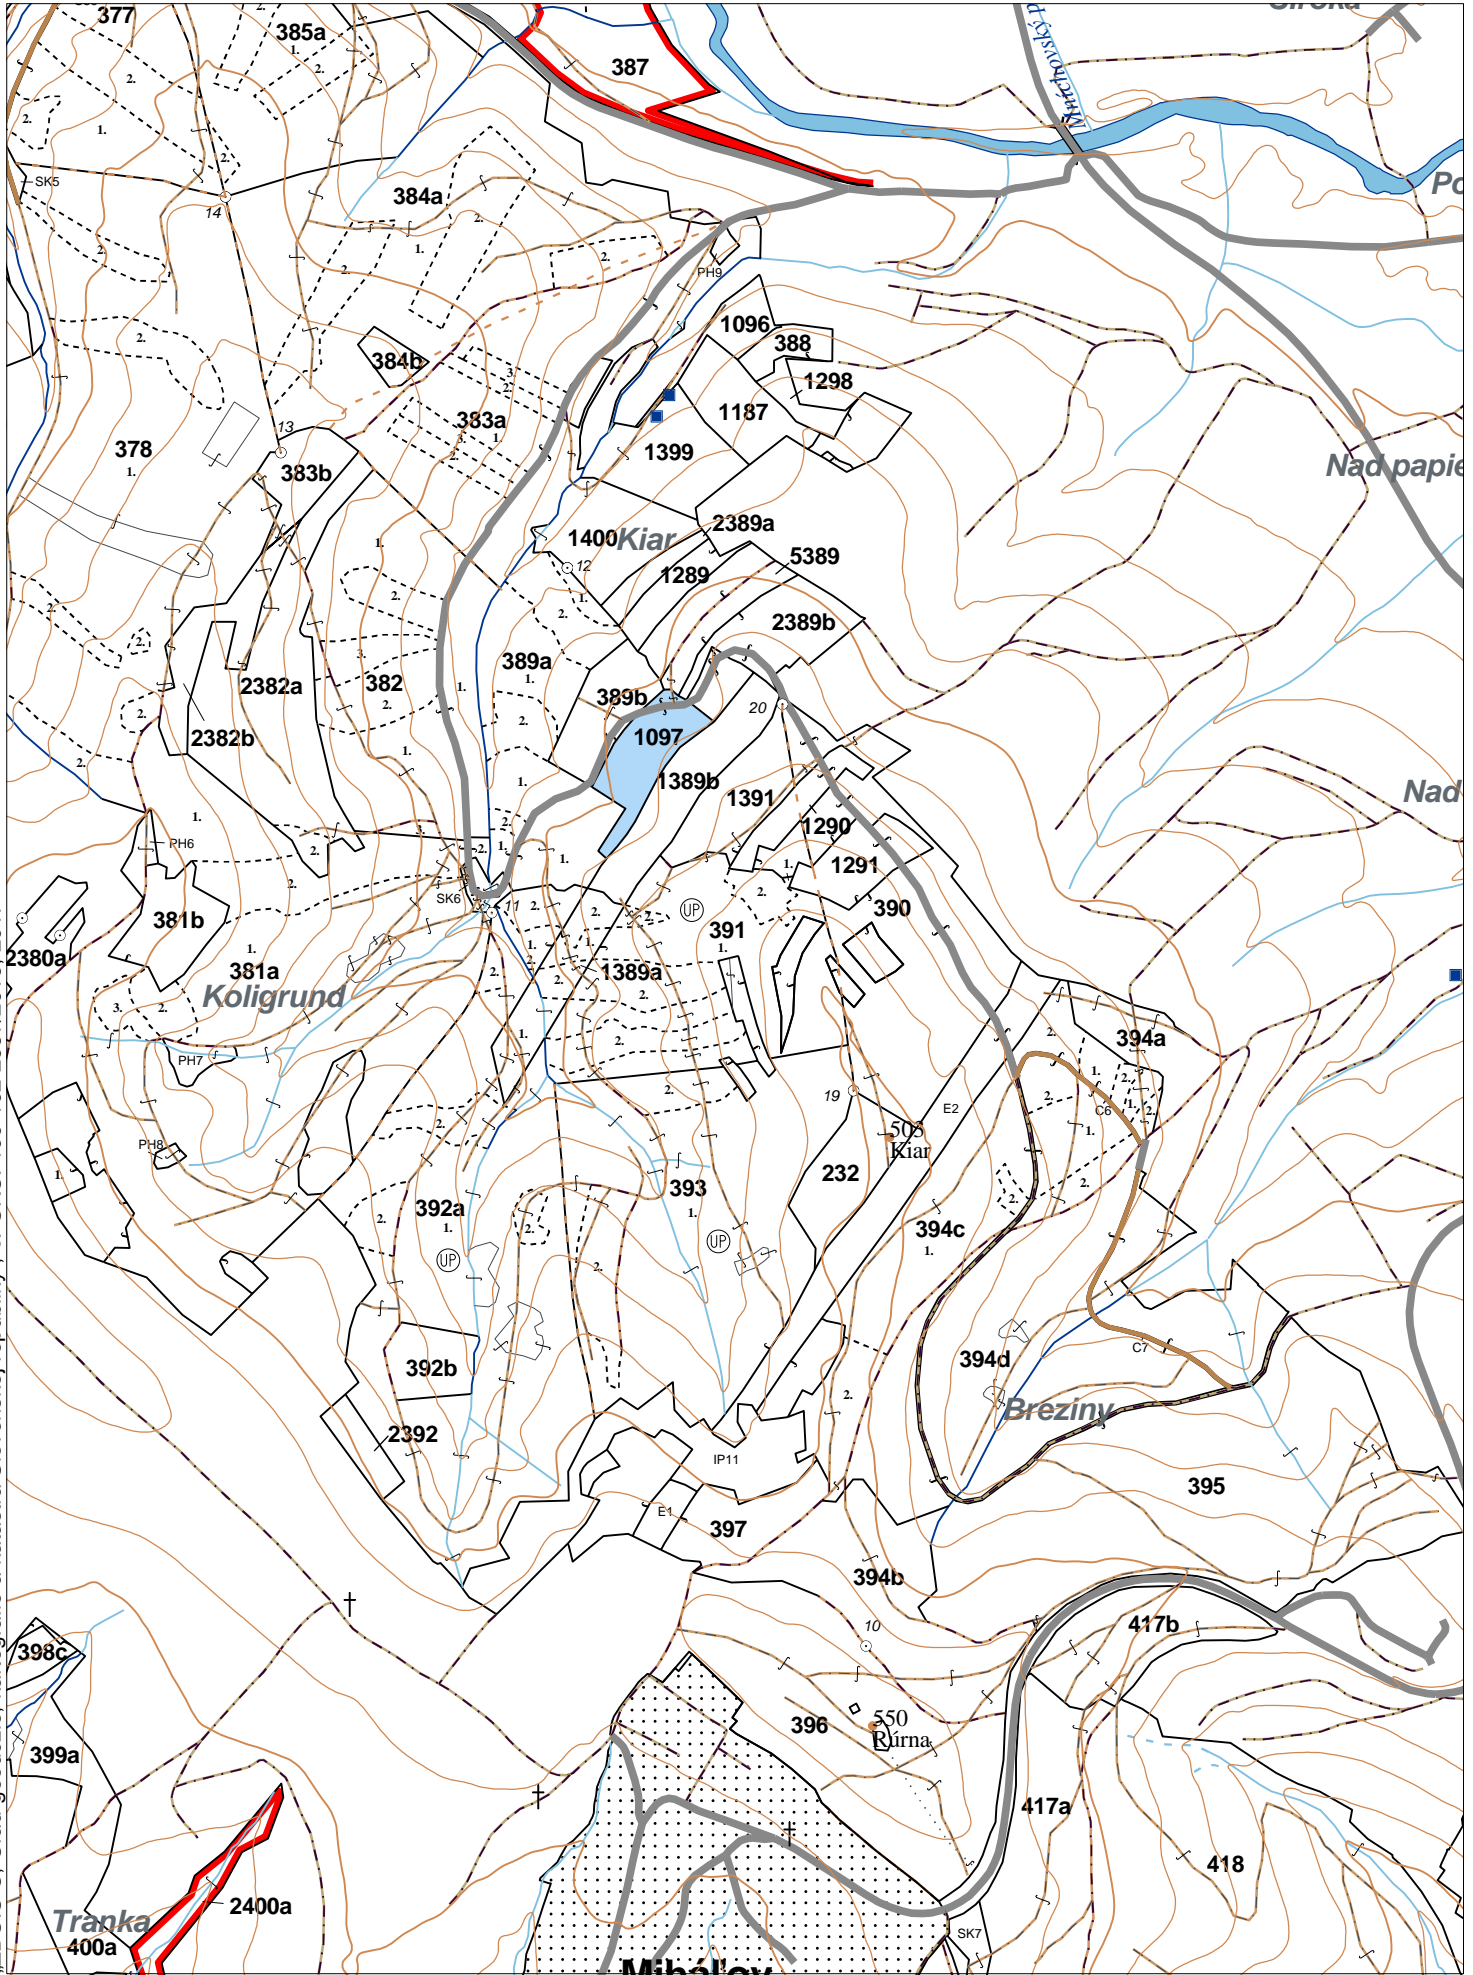

**OBRYSOVÁ MAPA**  
LC Lesy na LHC Bardejov  
Obhospodarovateľ: Bzdil Milan, Ing.

ZBGIS ©, Úrad geodézie, kartografie a katastra Slovenskej republiky, č. GKÚ: 109-102-2657/2016, 2017

stav k 1.1.2023

1 : 10 000

Vyhotovil: SLS, a.s., Banská Bystrica

**PORASTOVÁ MAPA**  
*LC Lesy na LHC Bardejov*  
**Obhospodarovateľ: Bzdil Milan, Ing.**

ZBGIS ©, Úrad geodézie, kartografie a katastra Slovenskej republiky, č. GKÚ: 109-102-2657/2016, 2017

**Porovnávací výkaz starého a nového označenia**

Stará JPRL						Nová JPRL					
Dc	Čp	Ps	OP	Časť	Staré LHC	Starý plán (kód, názov)		Dc	Čp	Ps	KL
1097				100	BARDEJOV	LA067	NEŠTÁTNE LESY NA LHC BARDEJOV	1097			H