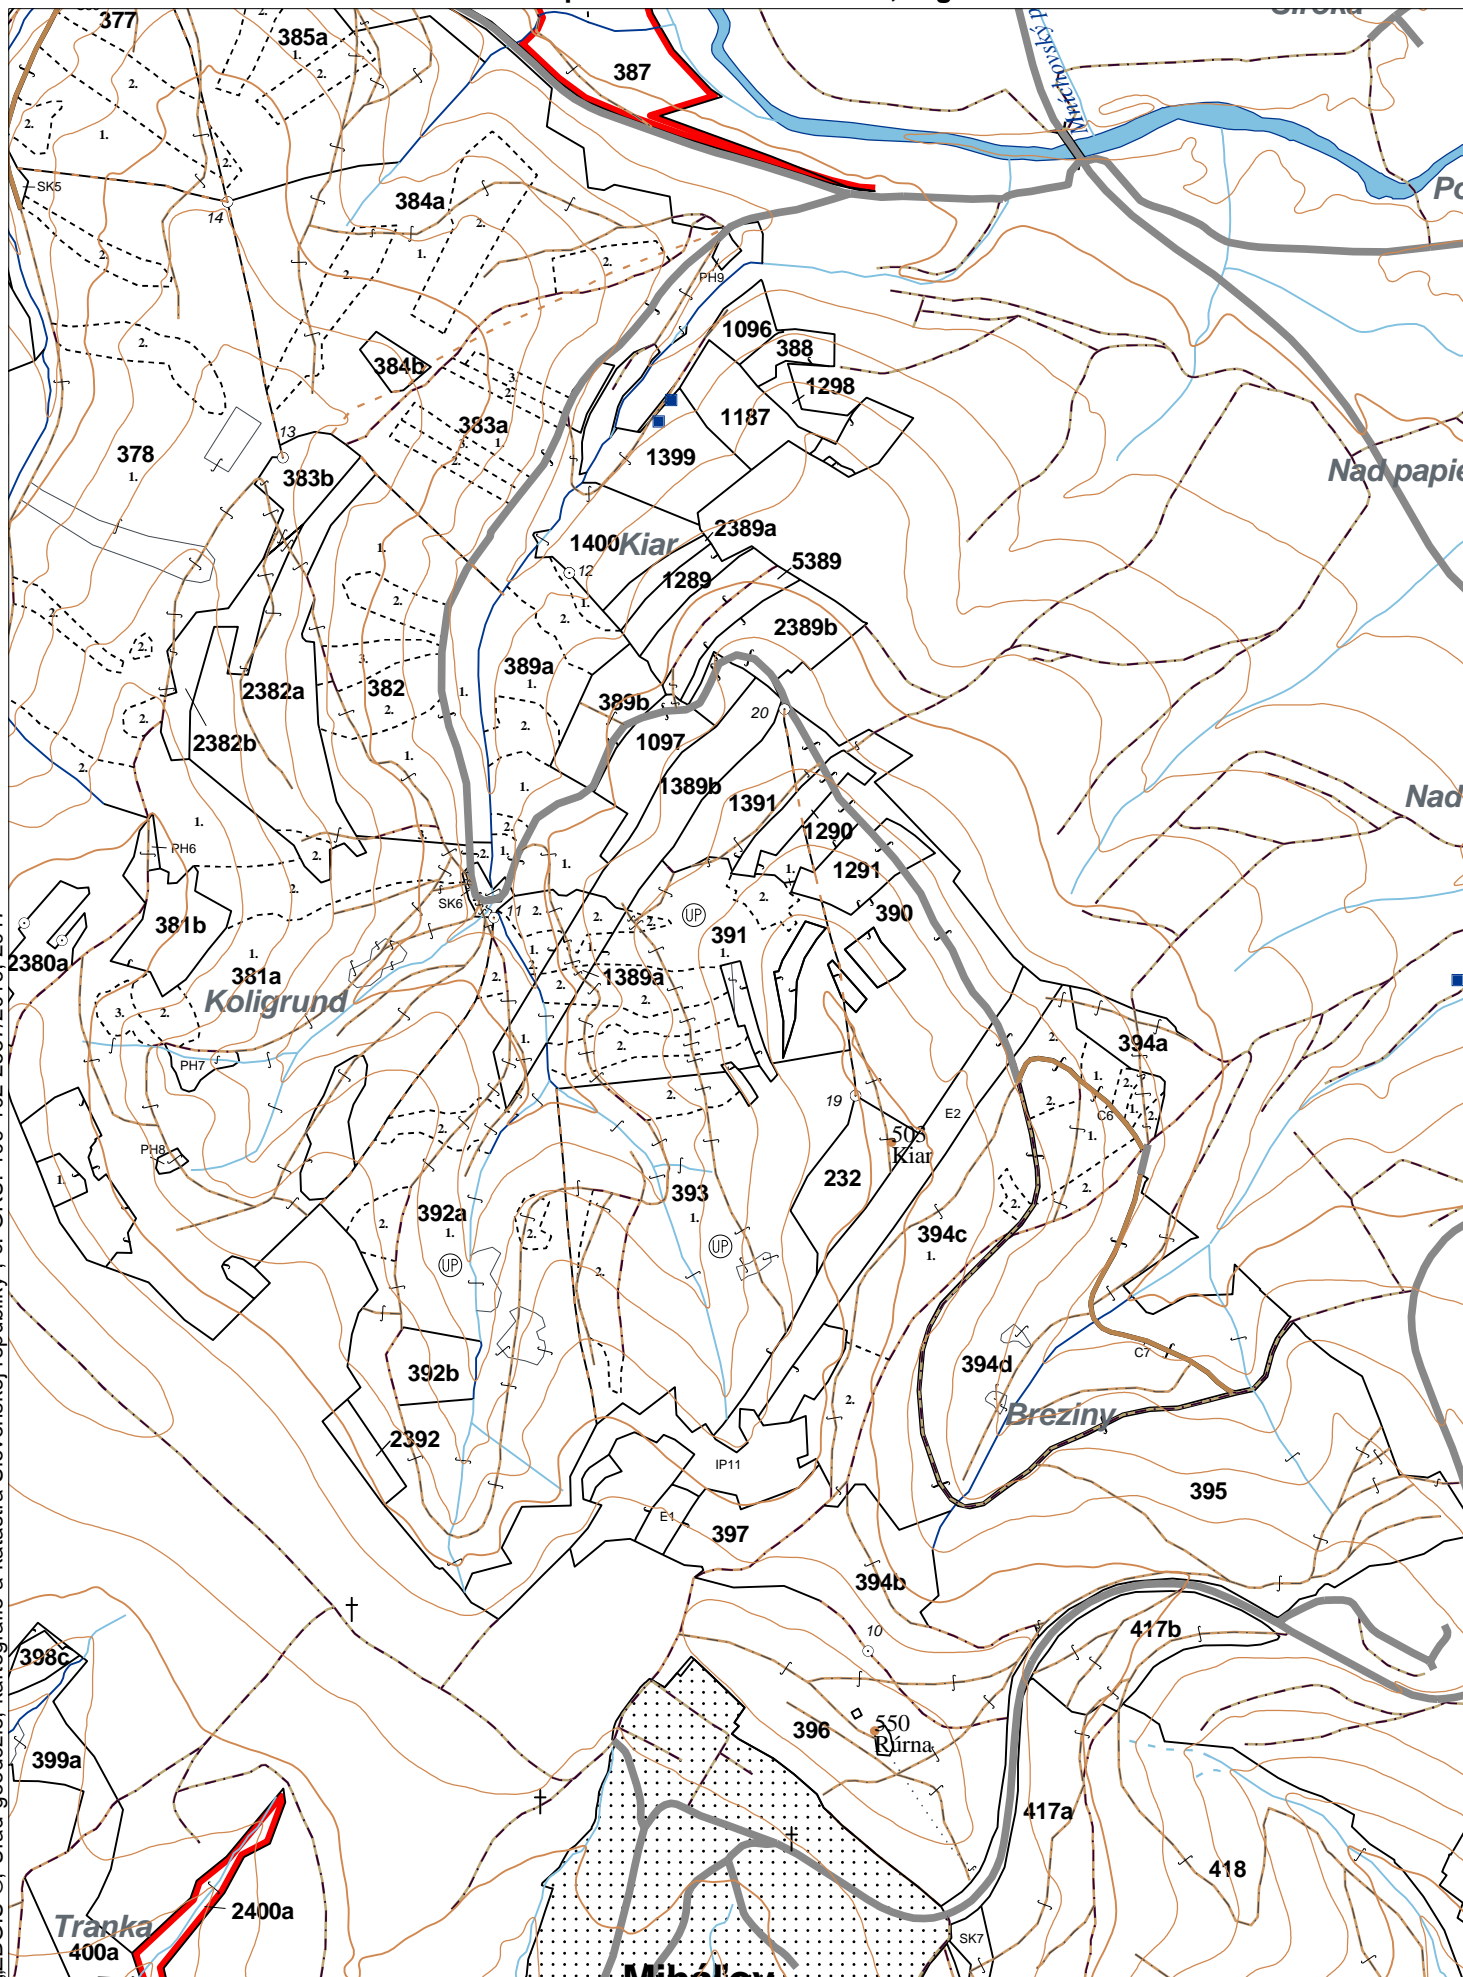

**OBRYSOVÁ MAPA**  
LC Lesy na LHC Bardejov  
Obhospodarovateľ: Bzdil Milan, Ing.

ZBGIS ©, Úrad geodézie, kartografie a katastra Slovenskej republiky, č. GKÚ: 109-102-2657/2016, 2017

stav k 1.1.2023

1 : 10 000

**Porovnávací výkaz starého a nového označenia**

Stará JPRL						Nová JPRL					
Dc	Čp	Ps	OP	Časť	Staré LHC	Starý plán (kód, názov)		Dc	Čp	Ps	KL
1097				100	BARDEJOV	LA067	NEŠTÁTNE LESY NA LHC BARDEJOV	1097			H