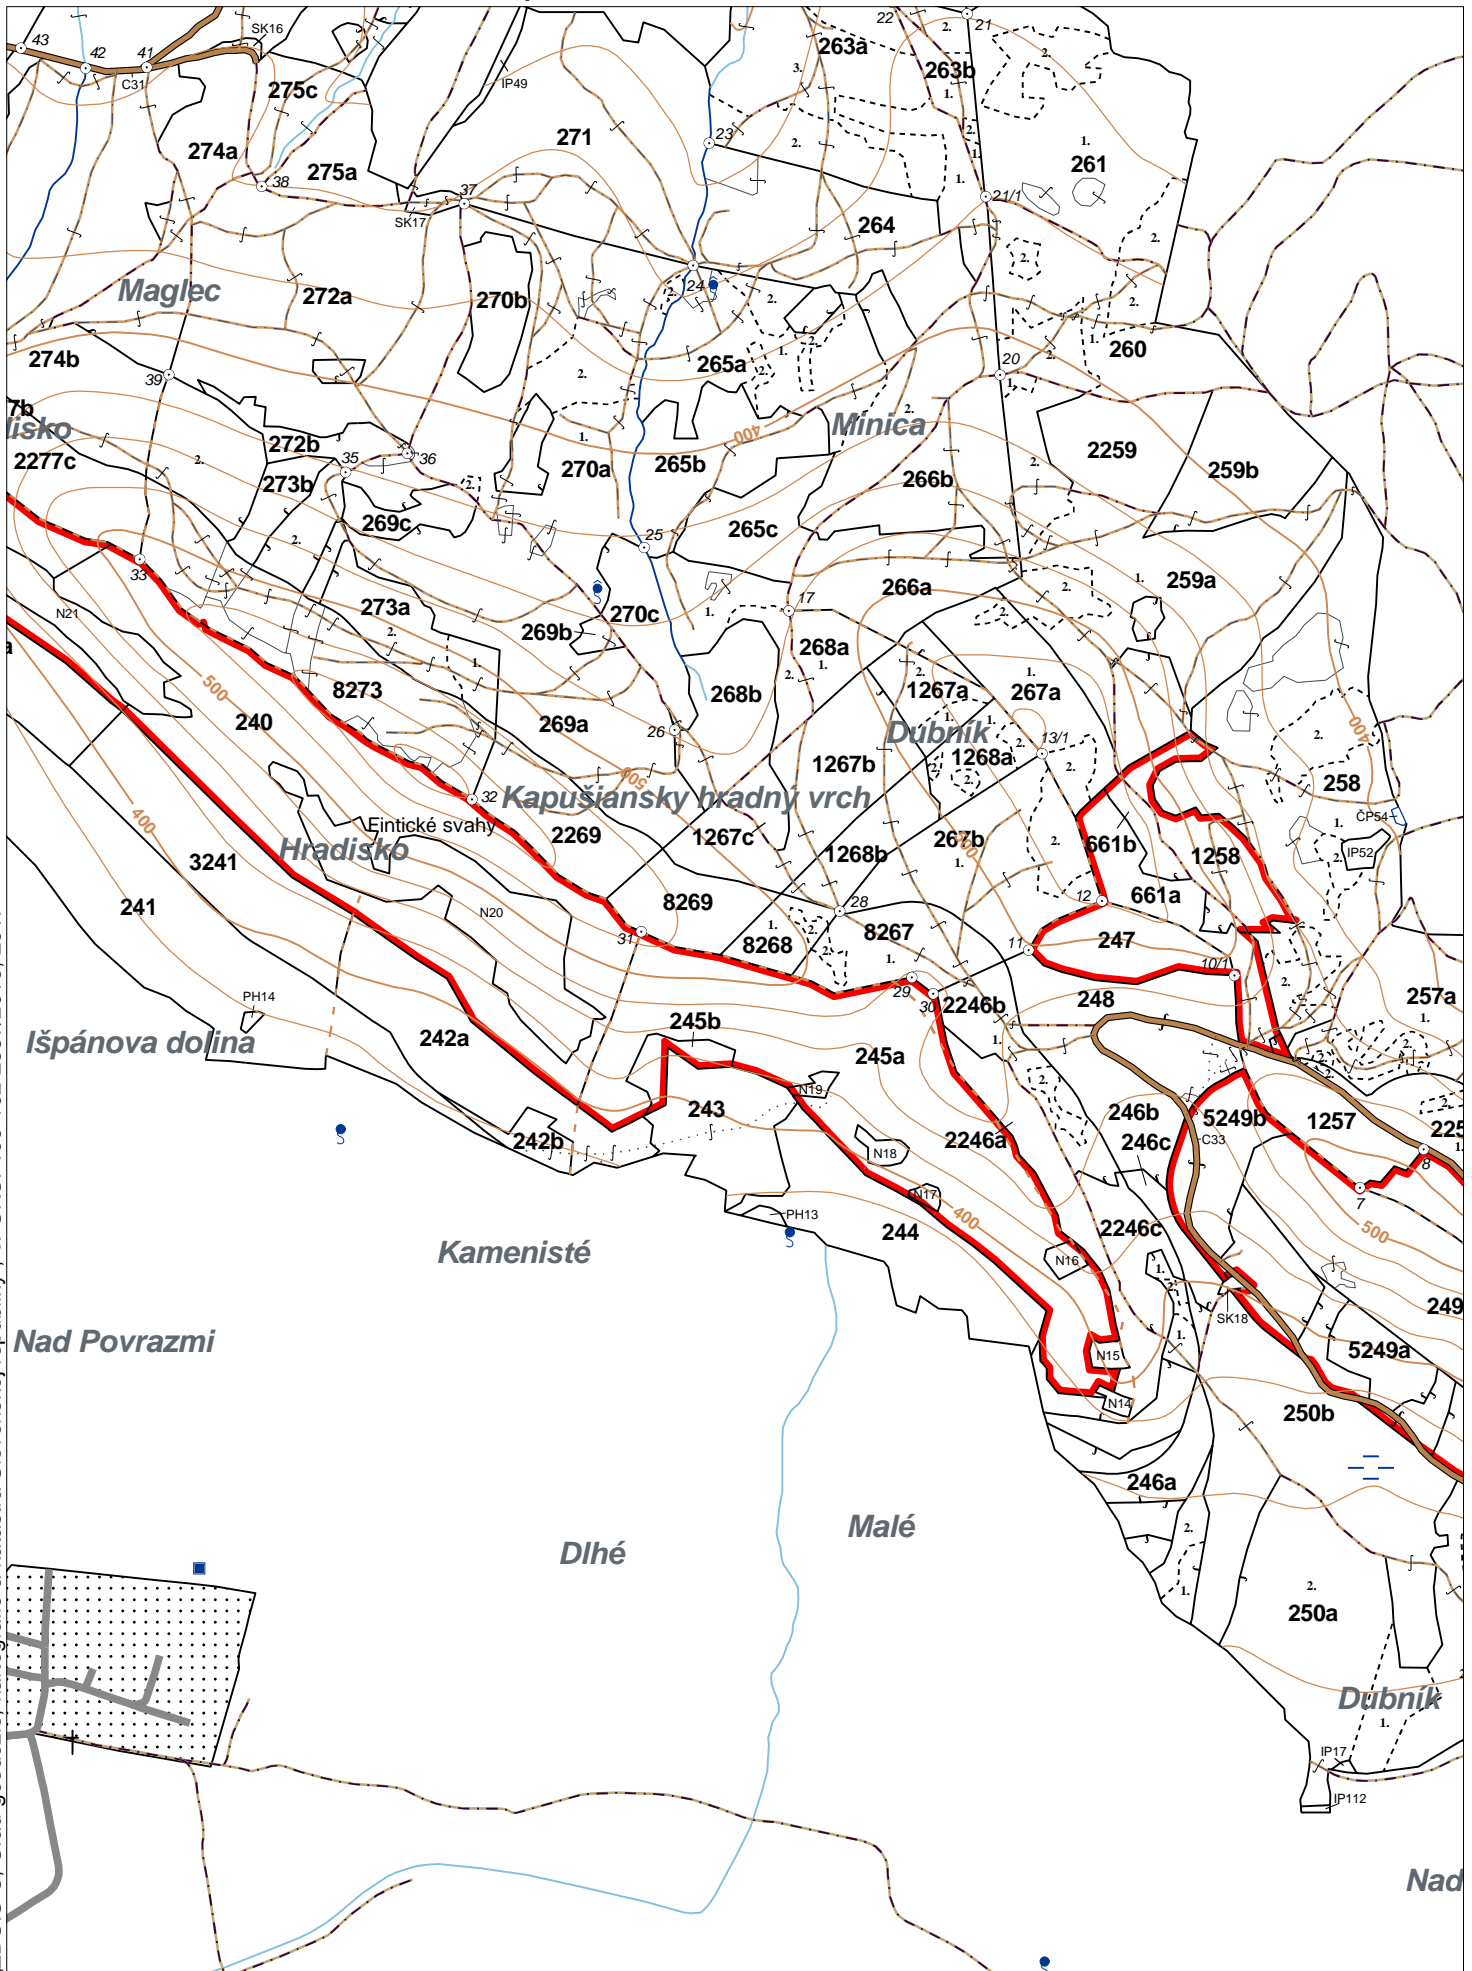

LHC: PREŠOV

LC: Lesy Prešov

Platnosť PSL: 2024-2033

Obhospodarovateľ: Rozkoš Marko, PhDr.

PV2

**Porovnávací výkaz starého a nového označenia**

Stará JPRL						Nová JPRL							
Dc	Čp	Ps	OP	Časť	Staré LHC	Starý plán (kód, názov)			Dc	Čp	Ps	KL	
1268	A	1		100	PREŠOV	SL134	NEŠTÁTNE LESY NA LHC PREŠOV			1268	A	1	H
1268	A	2		100	PREŠOV	SL134	NEŠTÁTNE LESY NA LHC PREŠOV			1268	A	2	H
1268	B			100	PREŠOV	SL134	NEŠTÁTNE LESY NA LHC PREŠOV			1268	B		H
1268	C	1		100	PREŠOV	SL134	NEŠTÁTNE LESY NA LHC PREŠOV			8268		1	H
1268	C	2		100	PREŠOV	SL134	NEŠTÁTNE LESY NA LHC PREŠOV			8268		2	H

**OBRYSOVÁ MAPA**  
LC Lesy Prešov  
Obhospodarovateľ: Rozkoš Marko, PhDr.

ZBGIS ©, Úrad geodézie, kartografie a katastra Slovenskej republiky, č. GKÚ: 109-102-2657/2016, 2017

stav k 1.1.2024

1 : 10 000

Vyhotovil: SLS, a.s., Banská Bystrica