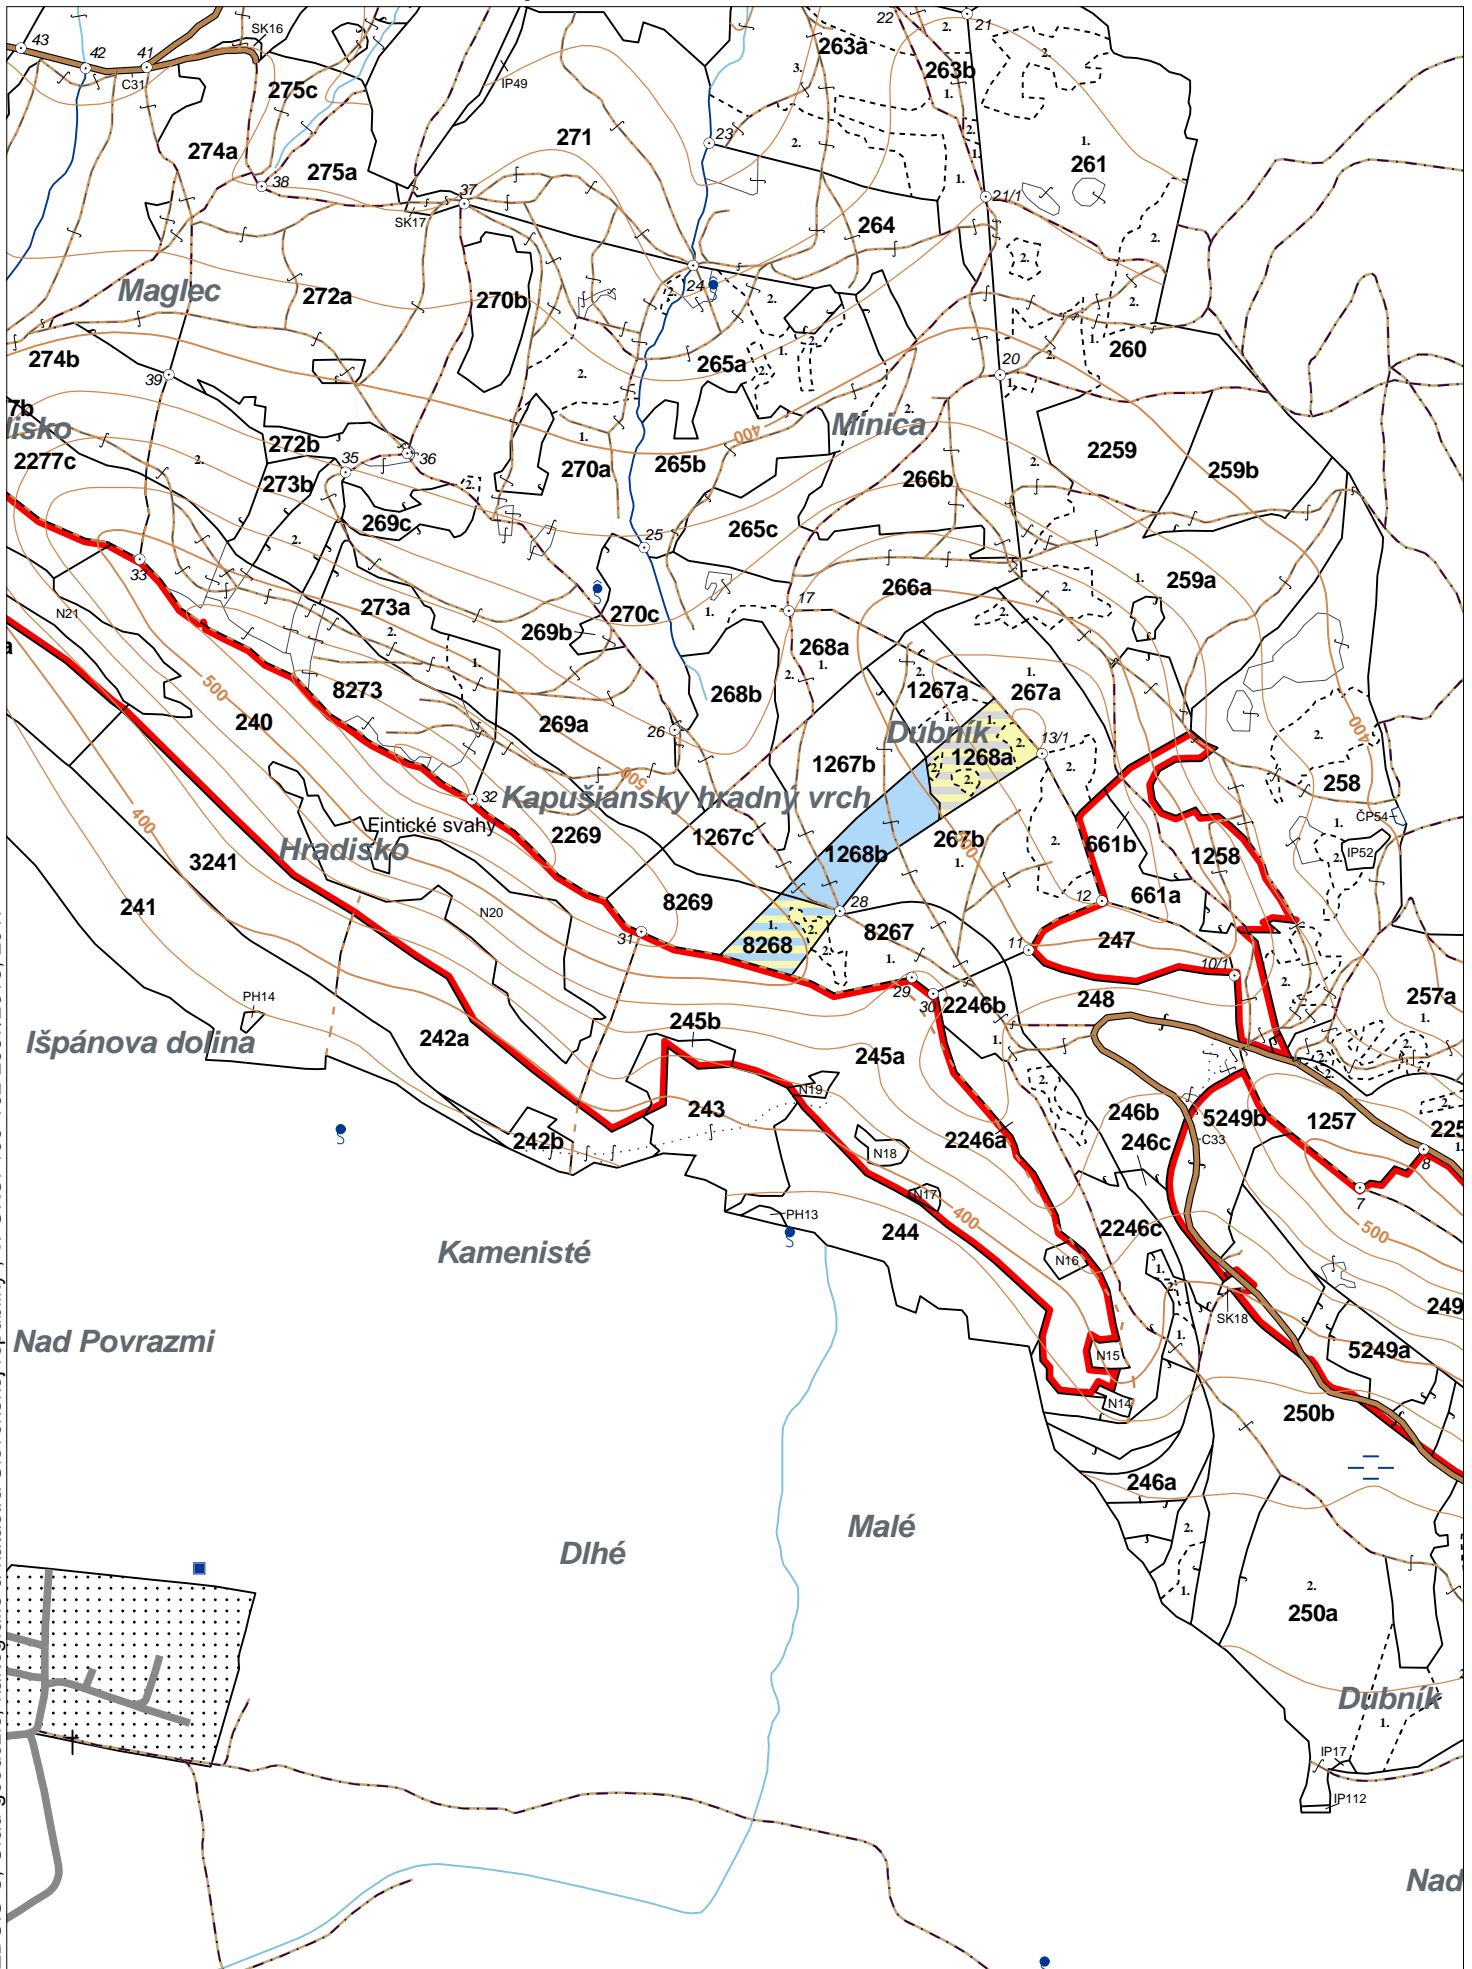

PORASTOVÁ MAPA
LC Lesy Prešov
Obhospodarovateľ: Rozkoš Marko, PhDr.

ZBGIS ©, Úrad geodézie, kartografie a katastra Slovenskej republiky, č. GKÚ: 109-102-2657/2016, 2017