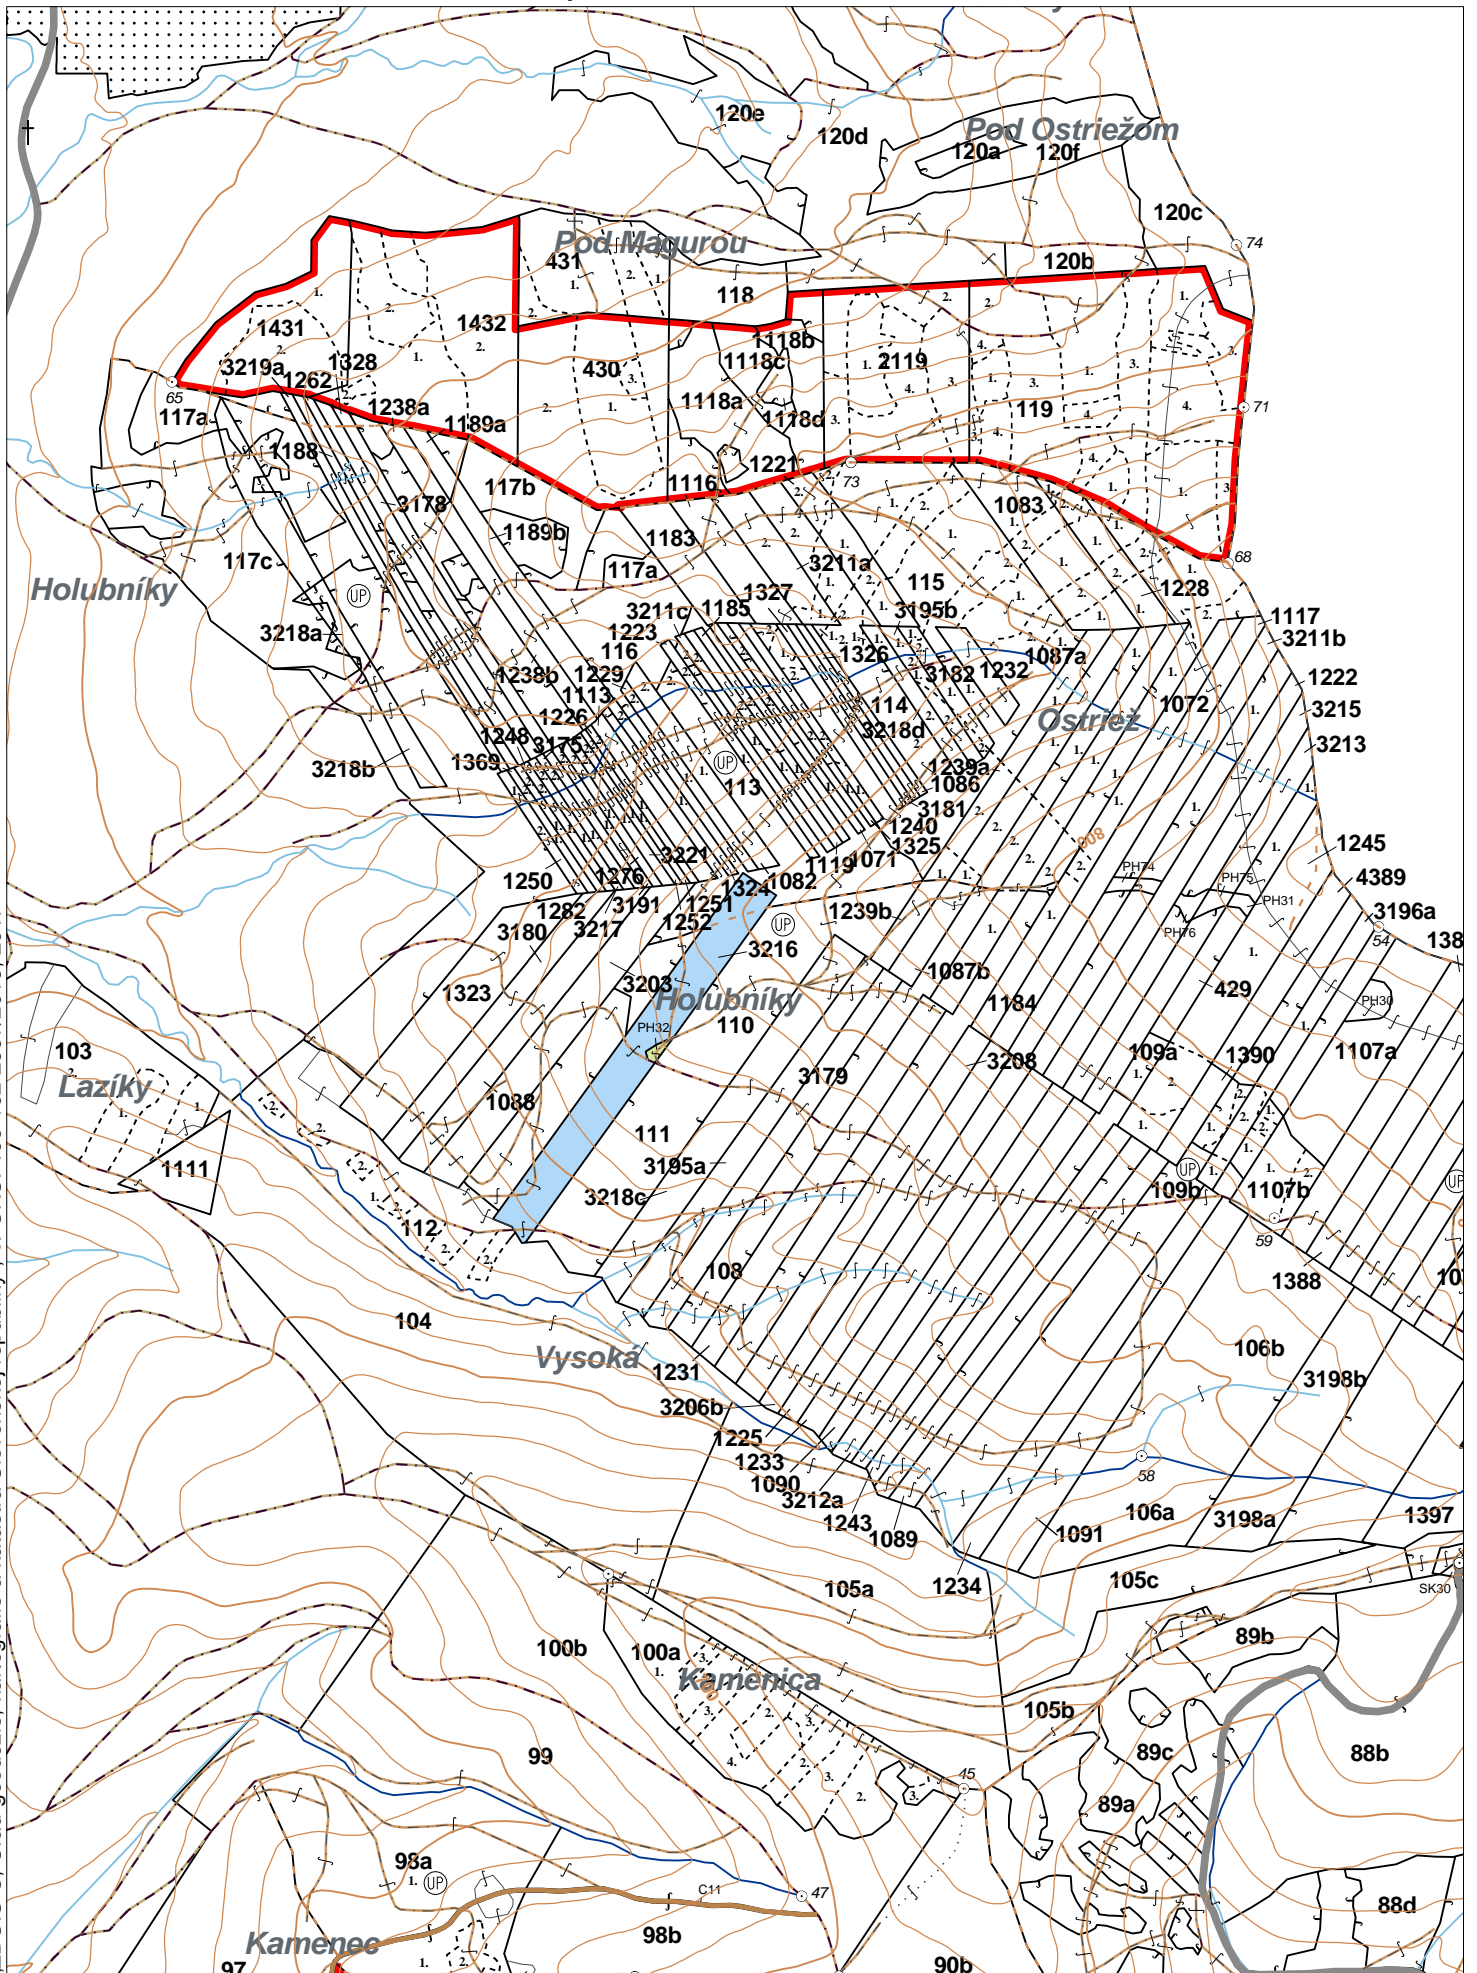

OBRYSOVÁ MAPA
LC Lesy na LHC Bardejov
Obhospodarovateľ: Boháč Vladimír

ZBGIS ©, Úrad geodézie, kartografie a katastra Slovenskej republiky, č. GKÚ: 109-102-2657/2016, 2017

stav k 1.1.2023

1 : 10 000

Vyhotovil: SLS, a.s., Banská Bystrica

PORASTOVÁ MAPA
LC Lesy na LHC Bardejov
Obhospodarovateľ: Boháč Vladimír

ZBGIS ©, Úrad geodézie, kartografie a katastra Slovenskej republiky, č. GKÚ: 109-102-2657/2016, 2017

LHC: BARDEJOV

LC: Lesy na LHC Bardejov

Platnosť PSL: 2023-2032

Obhospodarovateľ: Boháč Vladimír

PV2

Porovnávací výkaz starého a nového označenia

Stará JPRL						Nová JPRL					
Dc	Čp	Ps	OP	Časť	Staré LHC	Starý plán (kód, názov)		Dc	Čp	Ps	KL
110				35	BARDEJOV	LA066	LESY BARDEJOV	3216			H
111				50	BARDEJOV	LA066	LESY BARDEJOV	3216			H
113				15	BARDEJOV	LA066	LESY BARDEJOV	3216			H