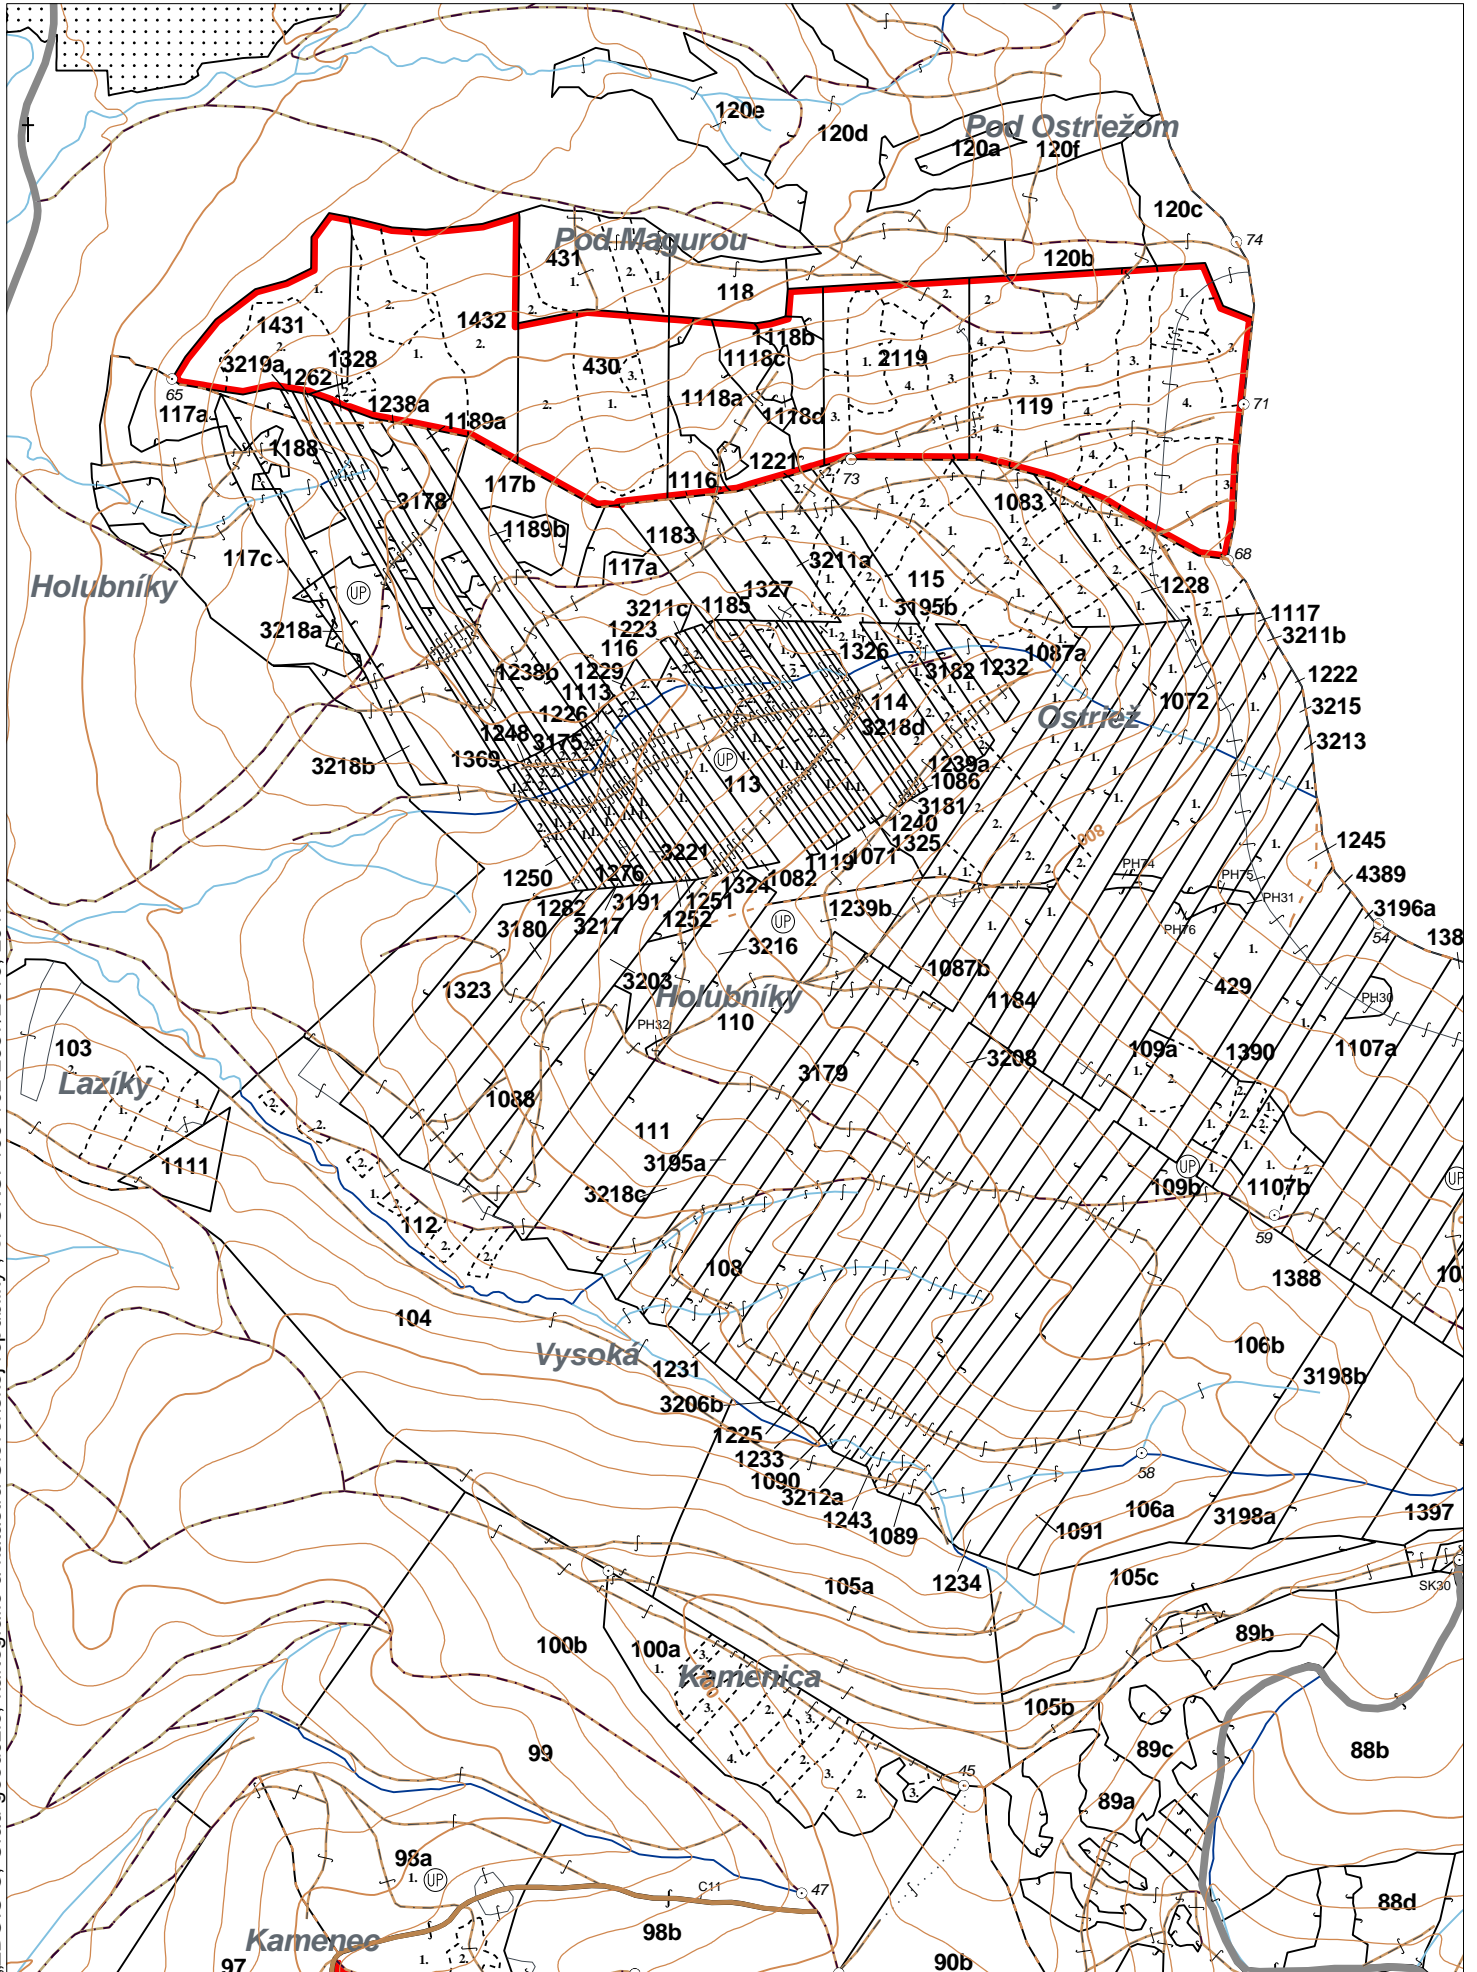

OBRYSOVÁ MAPA
LC Lesy na LHC Bardejov
Obhospodarovateľ: Boháč Vladimír

ZBGIS ©, Úrad geodézie, kartografie a katastra Slovenskej republiky, č. GKÚ: 109-102-2657/2016, 2017

stav k 1.1.2023

1 : 10 000

Vyhotovil: SLS, a.s., Banská Bystrica

PORASTOVÁ MAPA
LC Lesy na LHC Bardejov
Obhospodarovateľ: Boháč Vladimír

ZBGIS ©, Úrad geodézie, kartografie a katastra Slovenskej republiky, č. GKÚ: 109-102-2657/2016, 2017

LHC: BARDEJOV

LC: Lesy na LHC Bardejov

Platnosť PSL: 2023-2032

Obhospodarovateľ: Boháč Vladimír

PV2

Porovnávací výkaz starého a nového označenia

Stará JPRL						Nová JPRL					
Dc	Čp	Ps	OP	Časť	Staré LHC	Starý plán (kód, názov)		Dc	Čp	Ps	KL
110				35	BARDEJOV	LA066	LESY BARDEJOV	3216			H
111				50	BARDEJOV	LA066	LESY BARDEJOV	3216			H
113				15	BARDEJOV	LA066	LESY BARDEJOV	3216			H