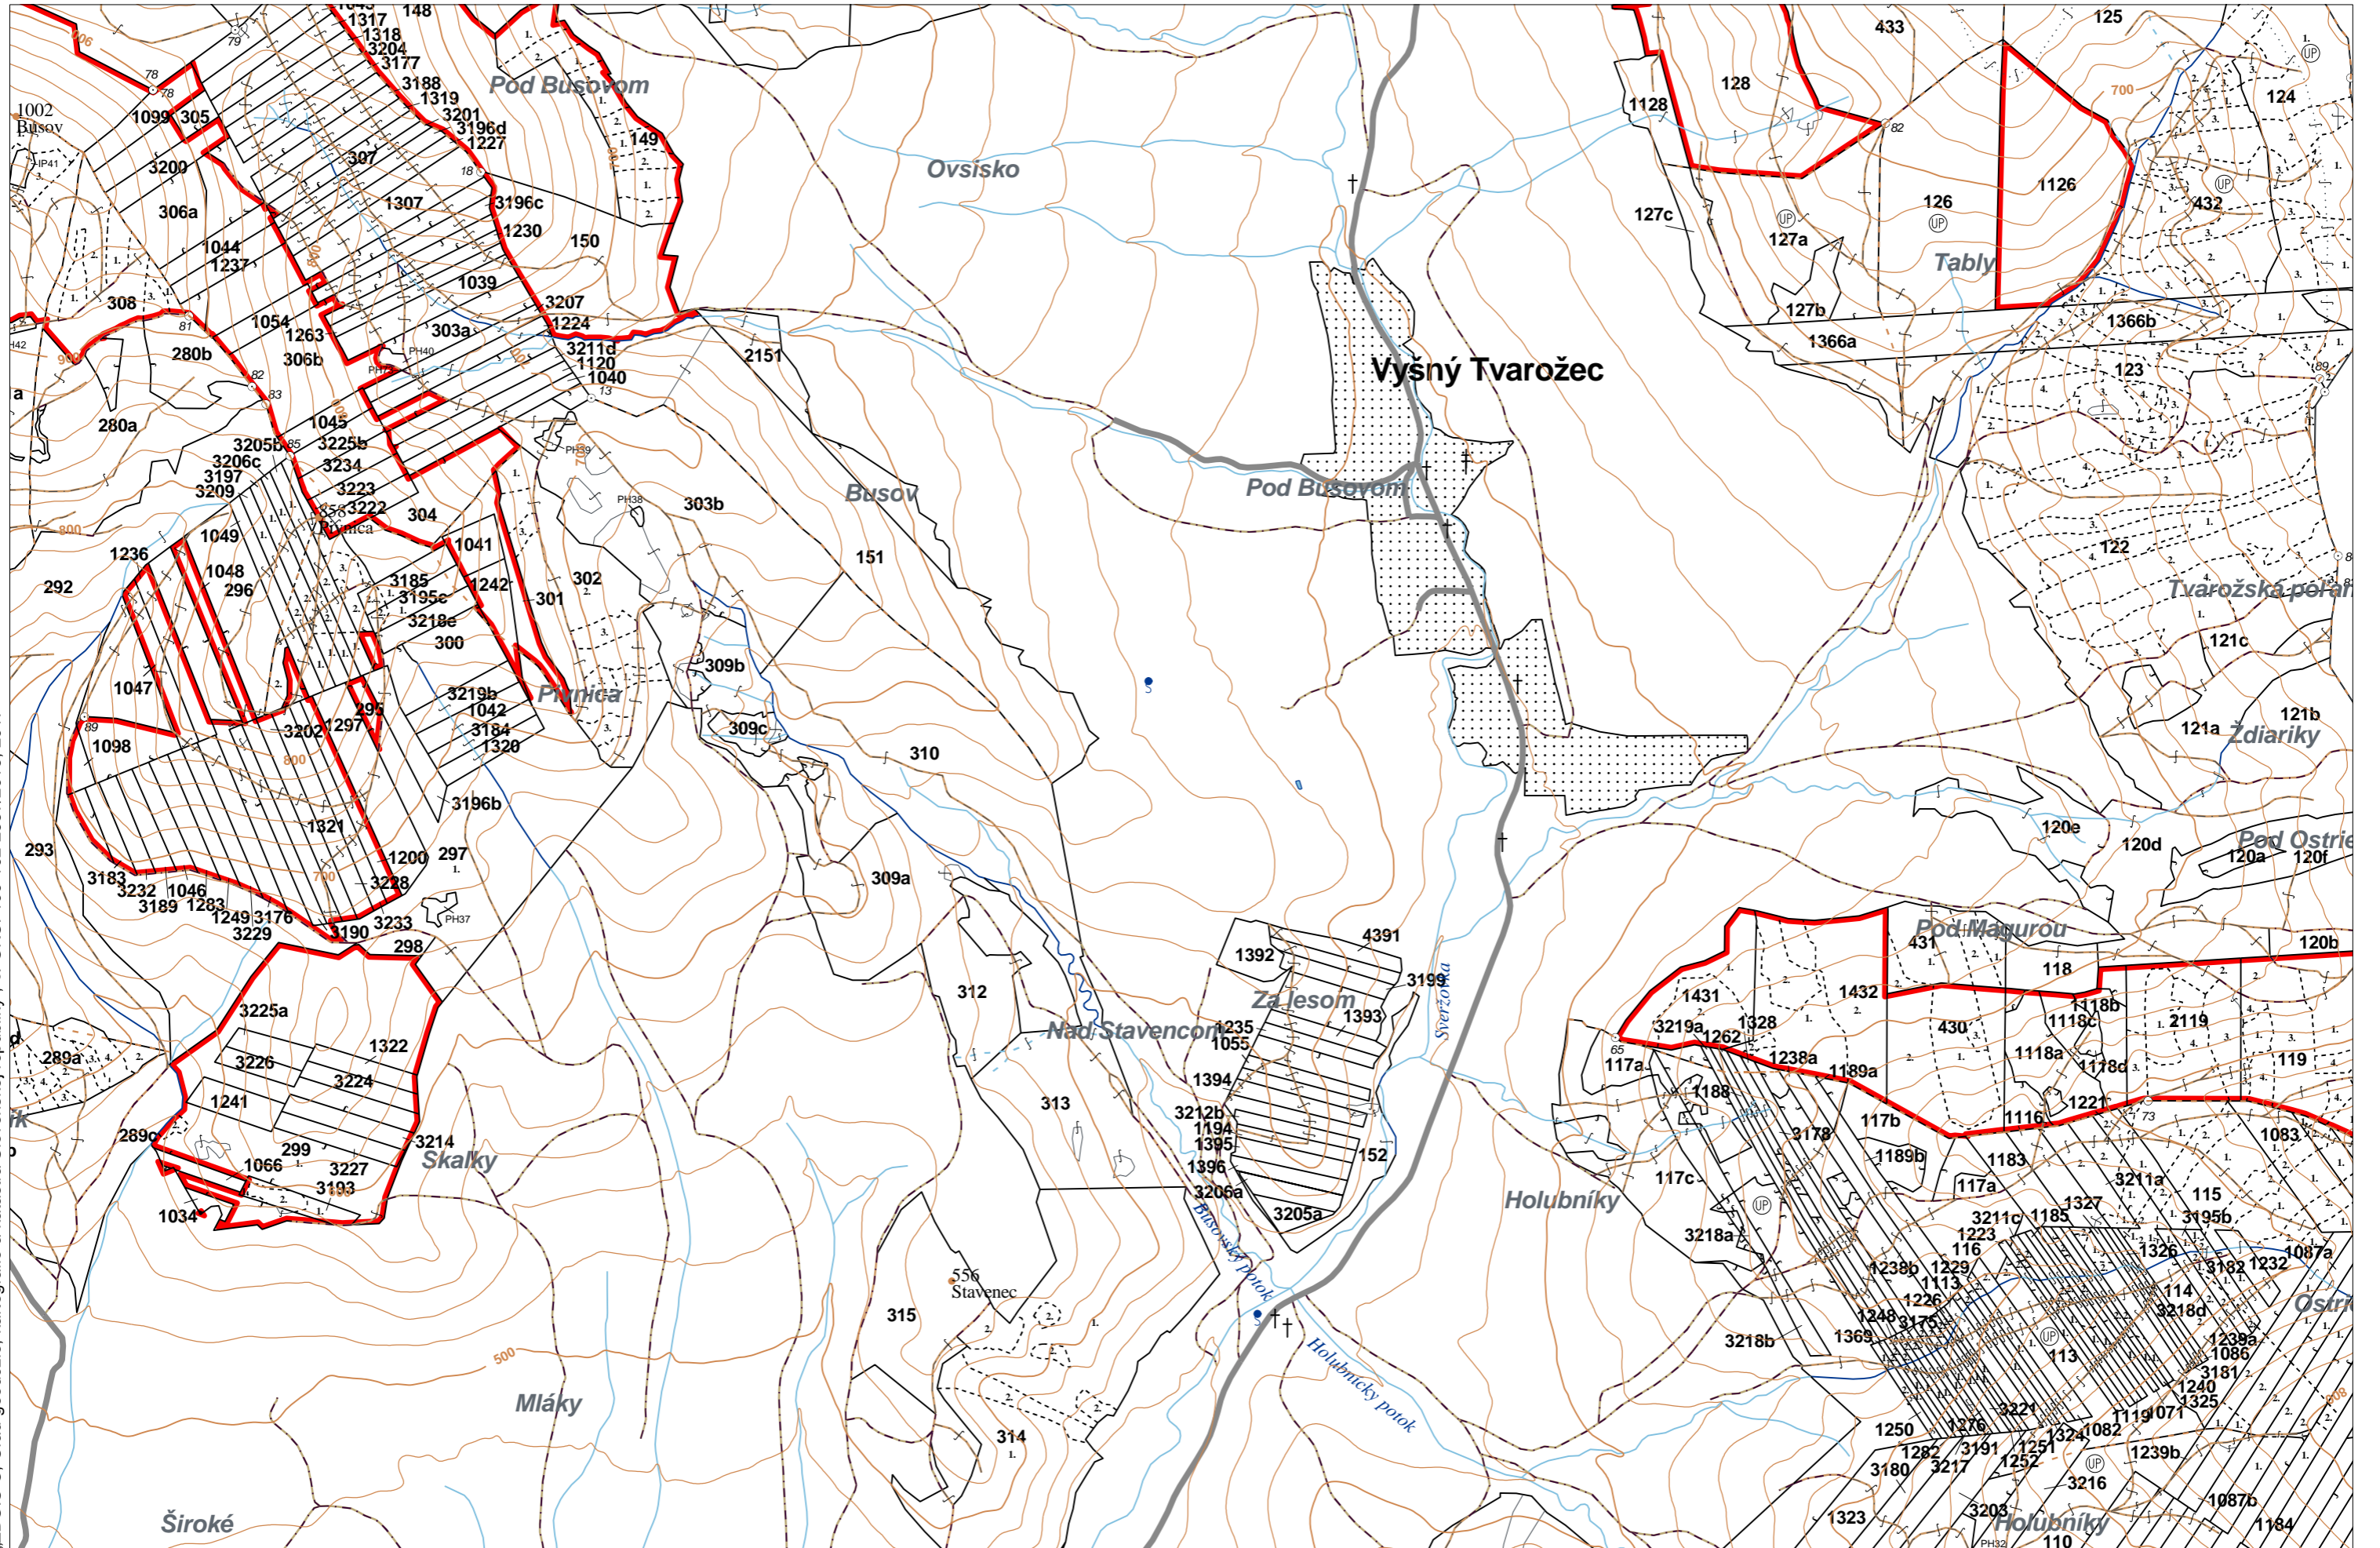

OBRYSOVÁ MAPA
LC Lesy na LHC Bardejov
Obhospodarovateľ: Boháč Ján

LHC: BARDEJOV

LC: Lesy na LHC Bardejov

Platnosť PSL: 2023-2032

Obhospodarovateľ: Boháč Ján

PV2

Porovnávací výkaz starého a nového označenia

Stará JPRL						Nová JPRL					
Dc	Čp	Ps	OP	Časť	Staré LHC	Starý plán (kód, názov)		Dc	Čp	Ps	KL
1262				100	BARDEJOV	LA067	NEŠTÁTNE LESY NA LHC BARDEJOV	1262			H
1263				100	BARDEJOV	LA067	NEŠTÁTNE LESY NA LHC BARDEJOV	1263			H