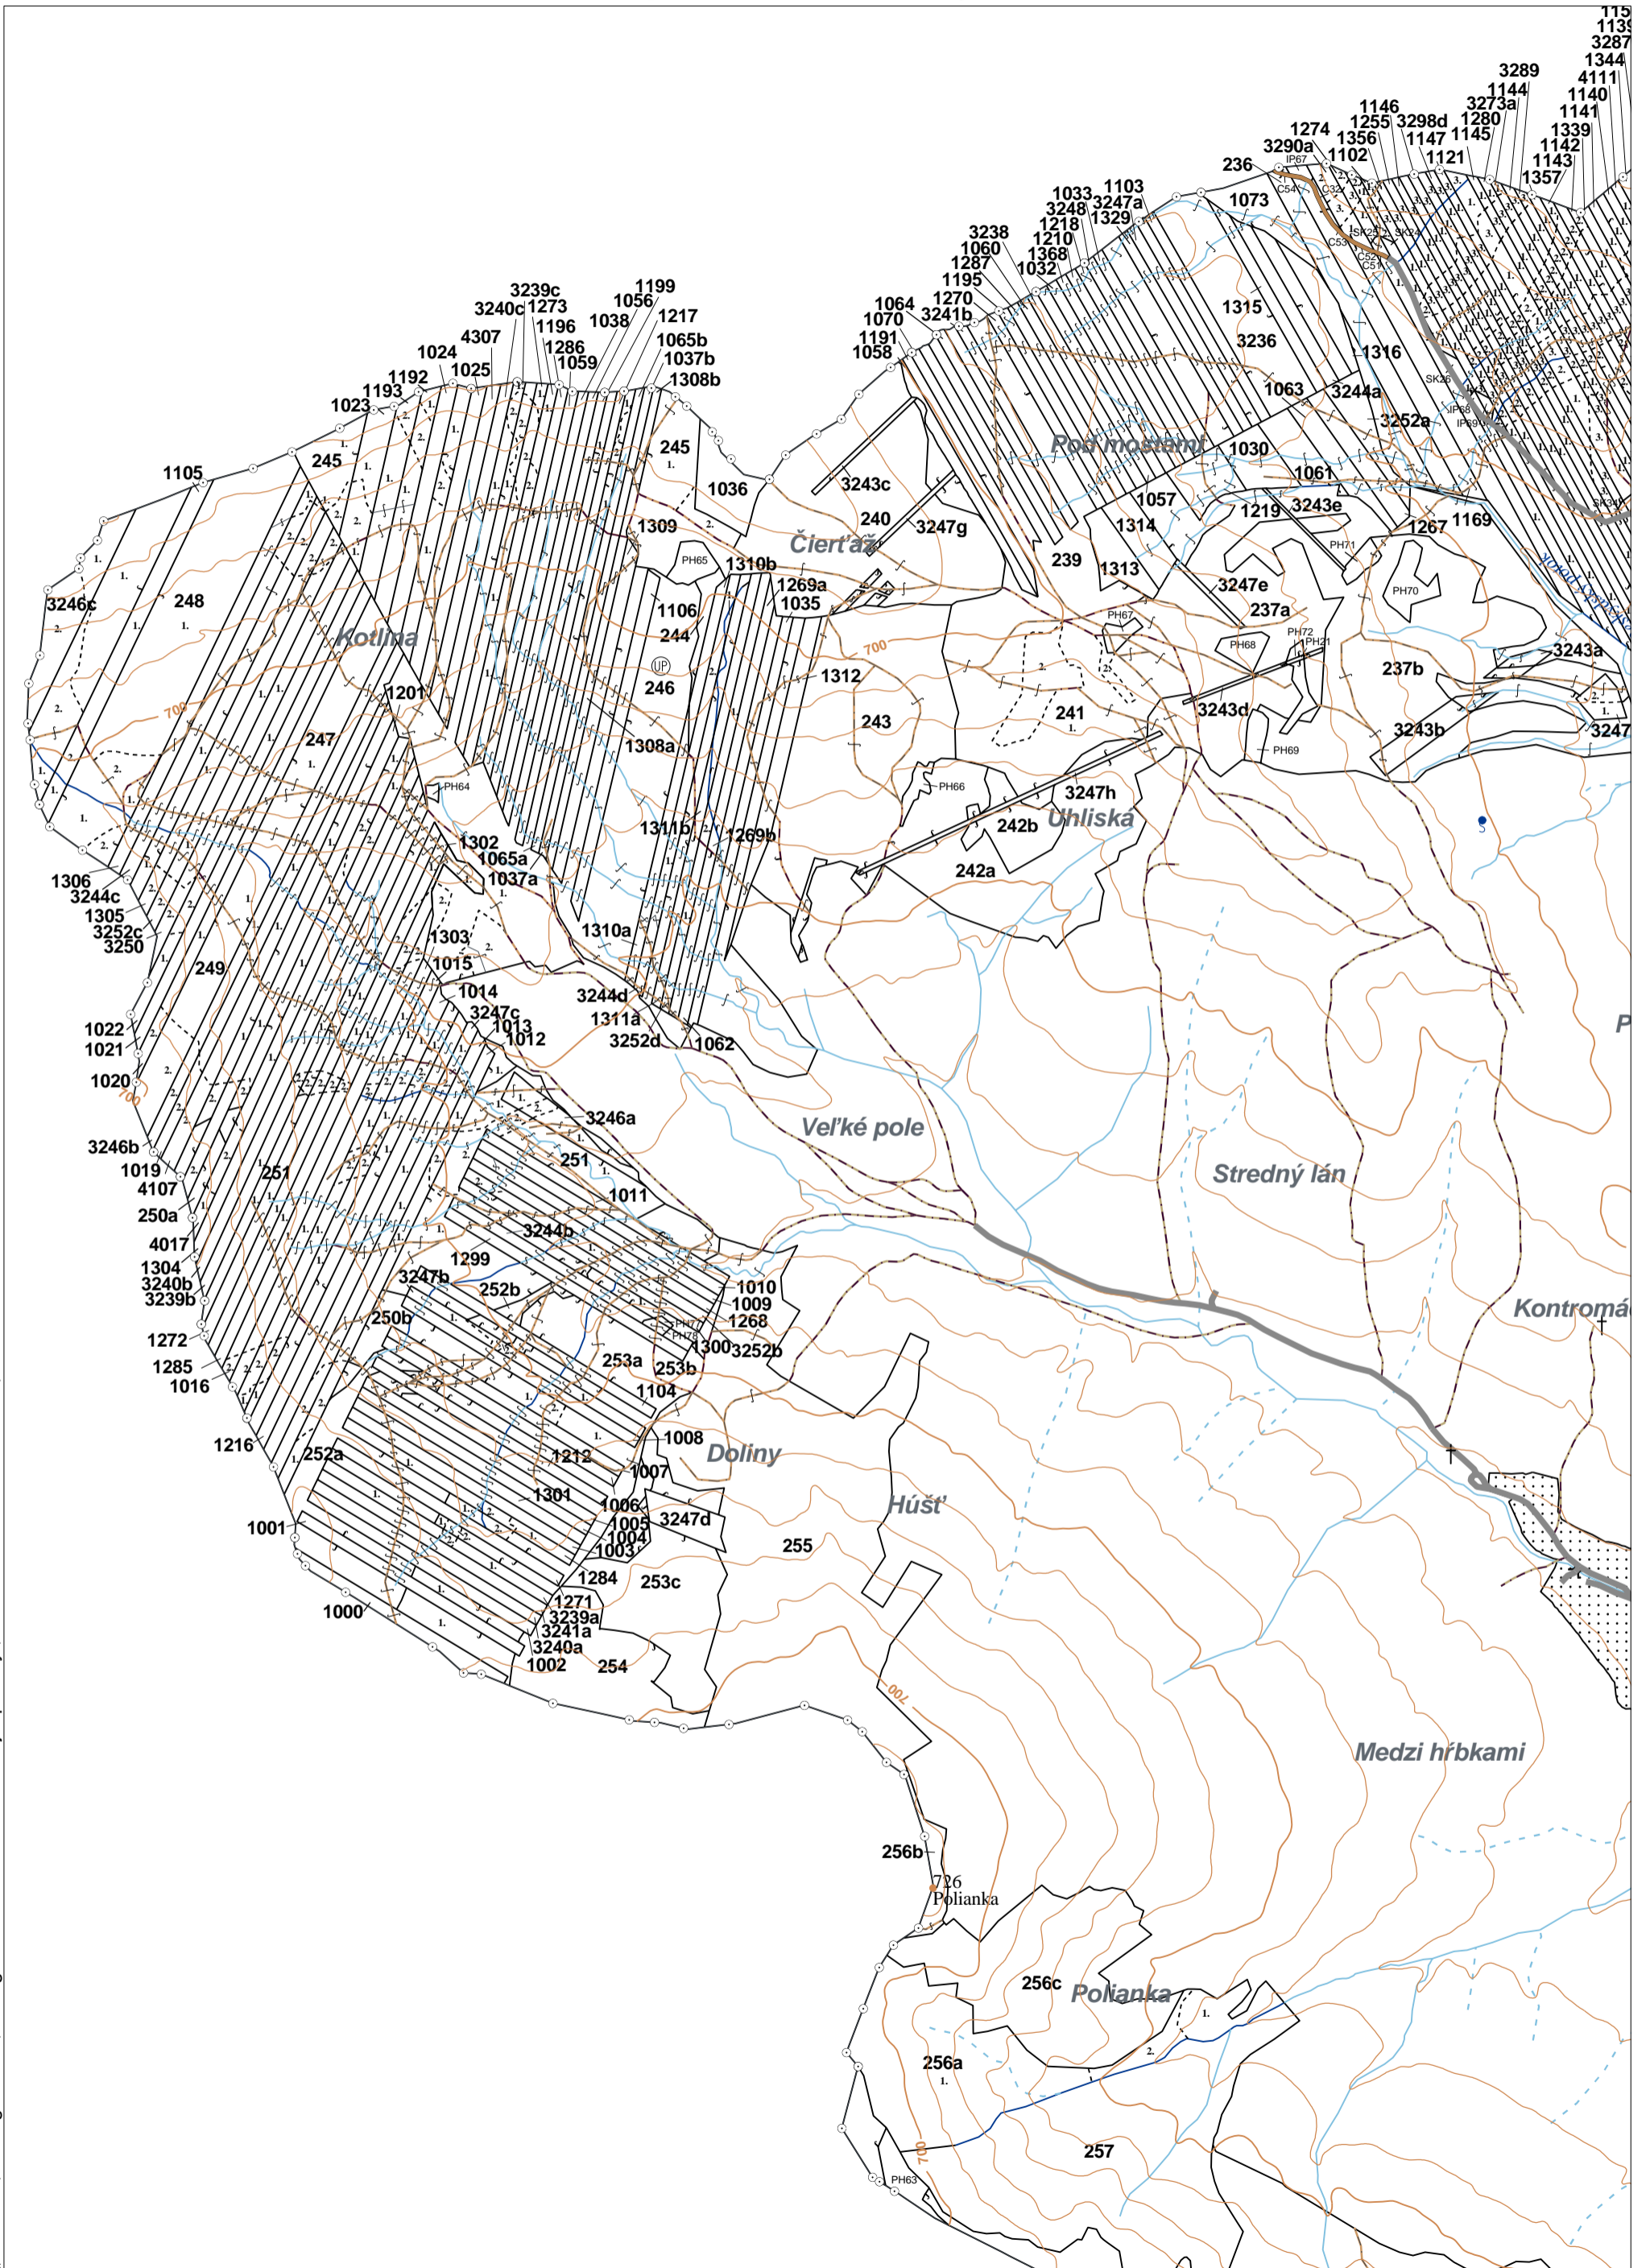

OBRYSOVÁ MAPA
LC Lesy na LHC Bardejov
Obhospodarovateľ: Bilišňanský Marián

„ZBGIS @ Úrad geodézie, kartografie a katastra Slovenskej republiky“, č. GKÚ: 109-102-2657/2016, 2017

LHC: BARDEJOV

LC: Lesy na LHC Bardejov

Platnosť PSL: 2023-2032

Obhospodarovateľ: Bilišňanský Marián

PV2

Porovnávací výkaz starého a nového označenia

Stará JPRL							Nová JPRL					
Dc	Čp	Ps	OP	Časť	Staré LHC	Starý plán (kód, názov)			Dc	Čp	Ps	KL
1013	1			100	BARDEJOV	LA067	NEŠTÁTNE LESY NA LHC BARDEJOV			1013	1	H
1013	2			100	BARDEJOV	LA067	NEŠTÁTNE LESY NA LHC BARDEJOV			1013	2	H