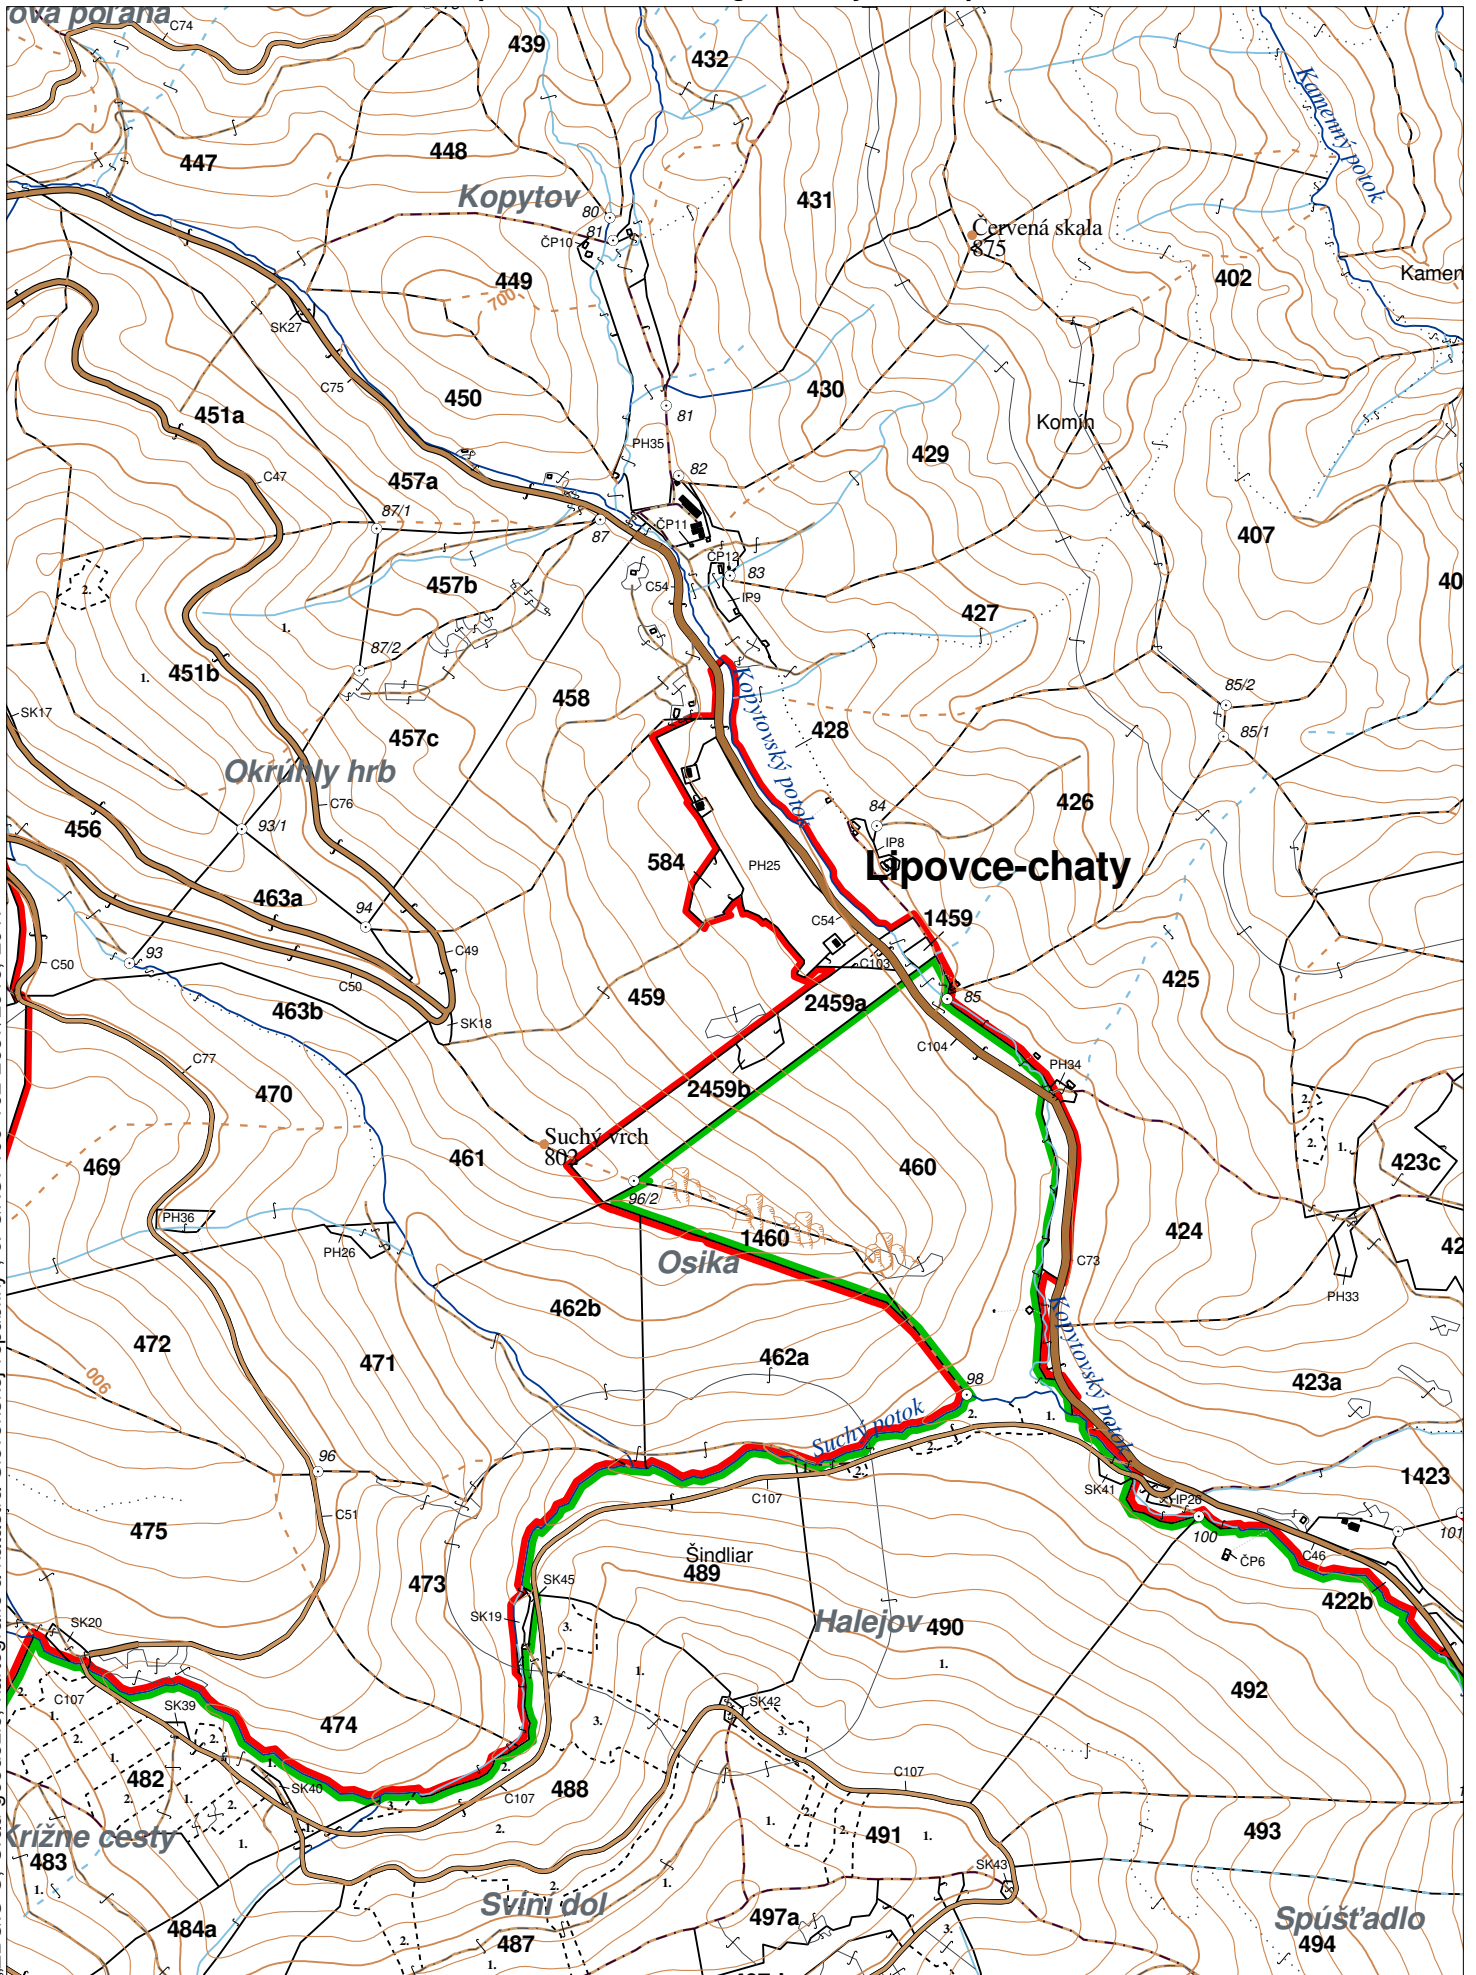

OBRYSOVÁ MAPA
LC Lesy Chminianska Nová Ves
Obhospodarovateľ: Neregistrovaný k.ú. Lipovce

ZBGIS ©, Úrad geodézie, kartografie a katastra Slovenskej republiky, č. GKÚ: 109-102-2657/2016, 2017

stav k 1.1.2024

1 : 10 000

Vyhotovil: SLS, a.s., Banská Bystrica

PORASTOVÁ MAPA
 LC Lesy Chminianska Nová Ves
 Obhospodarovateľ: Neregistrovaný k.ú. Lipovce

ZBGIS ©, Úrad geodézie, kartografie a katastra Slovenskej republiky, č. GKÚ: 109-102-2657/2016, 2017

LHC: CHMIN. N. VES

LC: Lesy Chminianska Nová Ves

Platnosť PSL: 2024-2033

Obhospodarovateľ: Neregistr. k.ú. Lipovce

PV1

Porovnávací výkaz nového a starého označenia

Nová JPRL				Stará JPRL							
Dc	Čp	Ps	KL	Dc	Čp	Ps	OP	Časť	Starý LHC	Starý plán (kód, názov)	
2459	A		H	2459	A			100	CHMIN. N. VES	SL144	NEŠTÁTNE LESY NA LHC CHMINIANSKA NOVÁ VES
2459	B		H	2459	B			100	CHMIN. N. VES	SL144	NEŠTÁTNE LESY NA LHC CHMINIANSKA NOVÁ VES