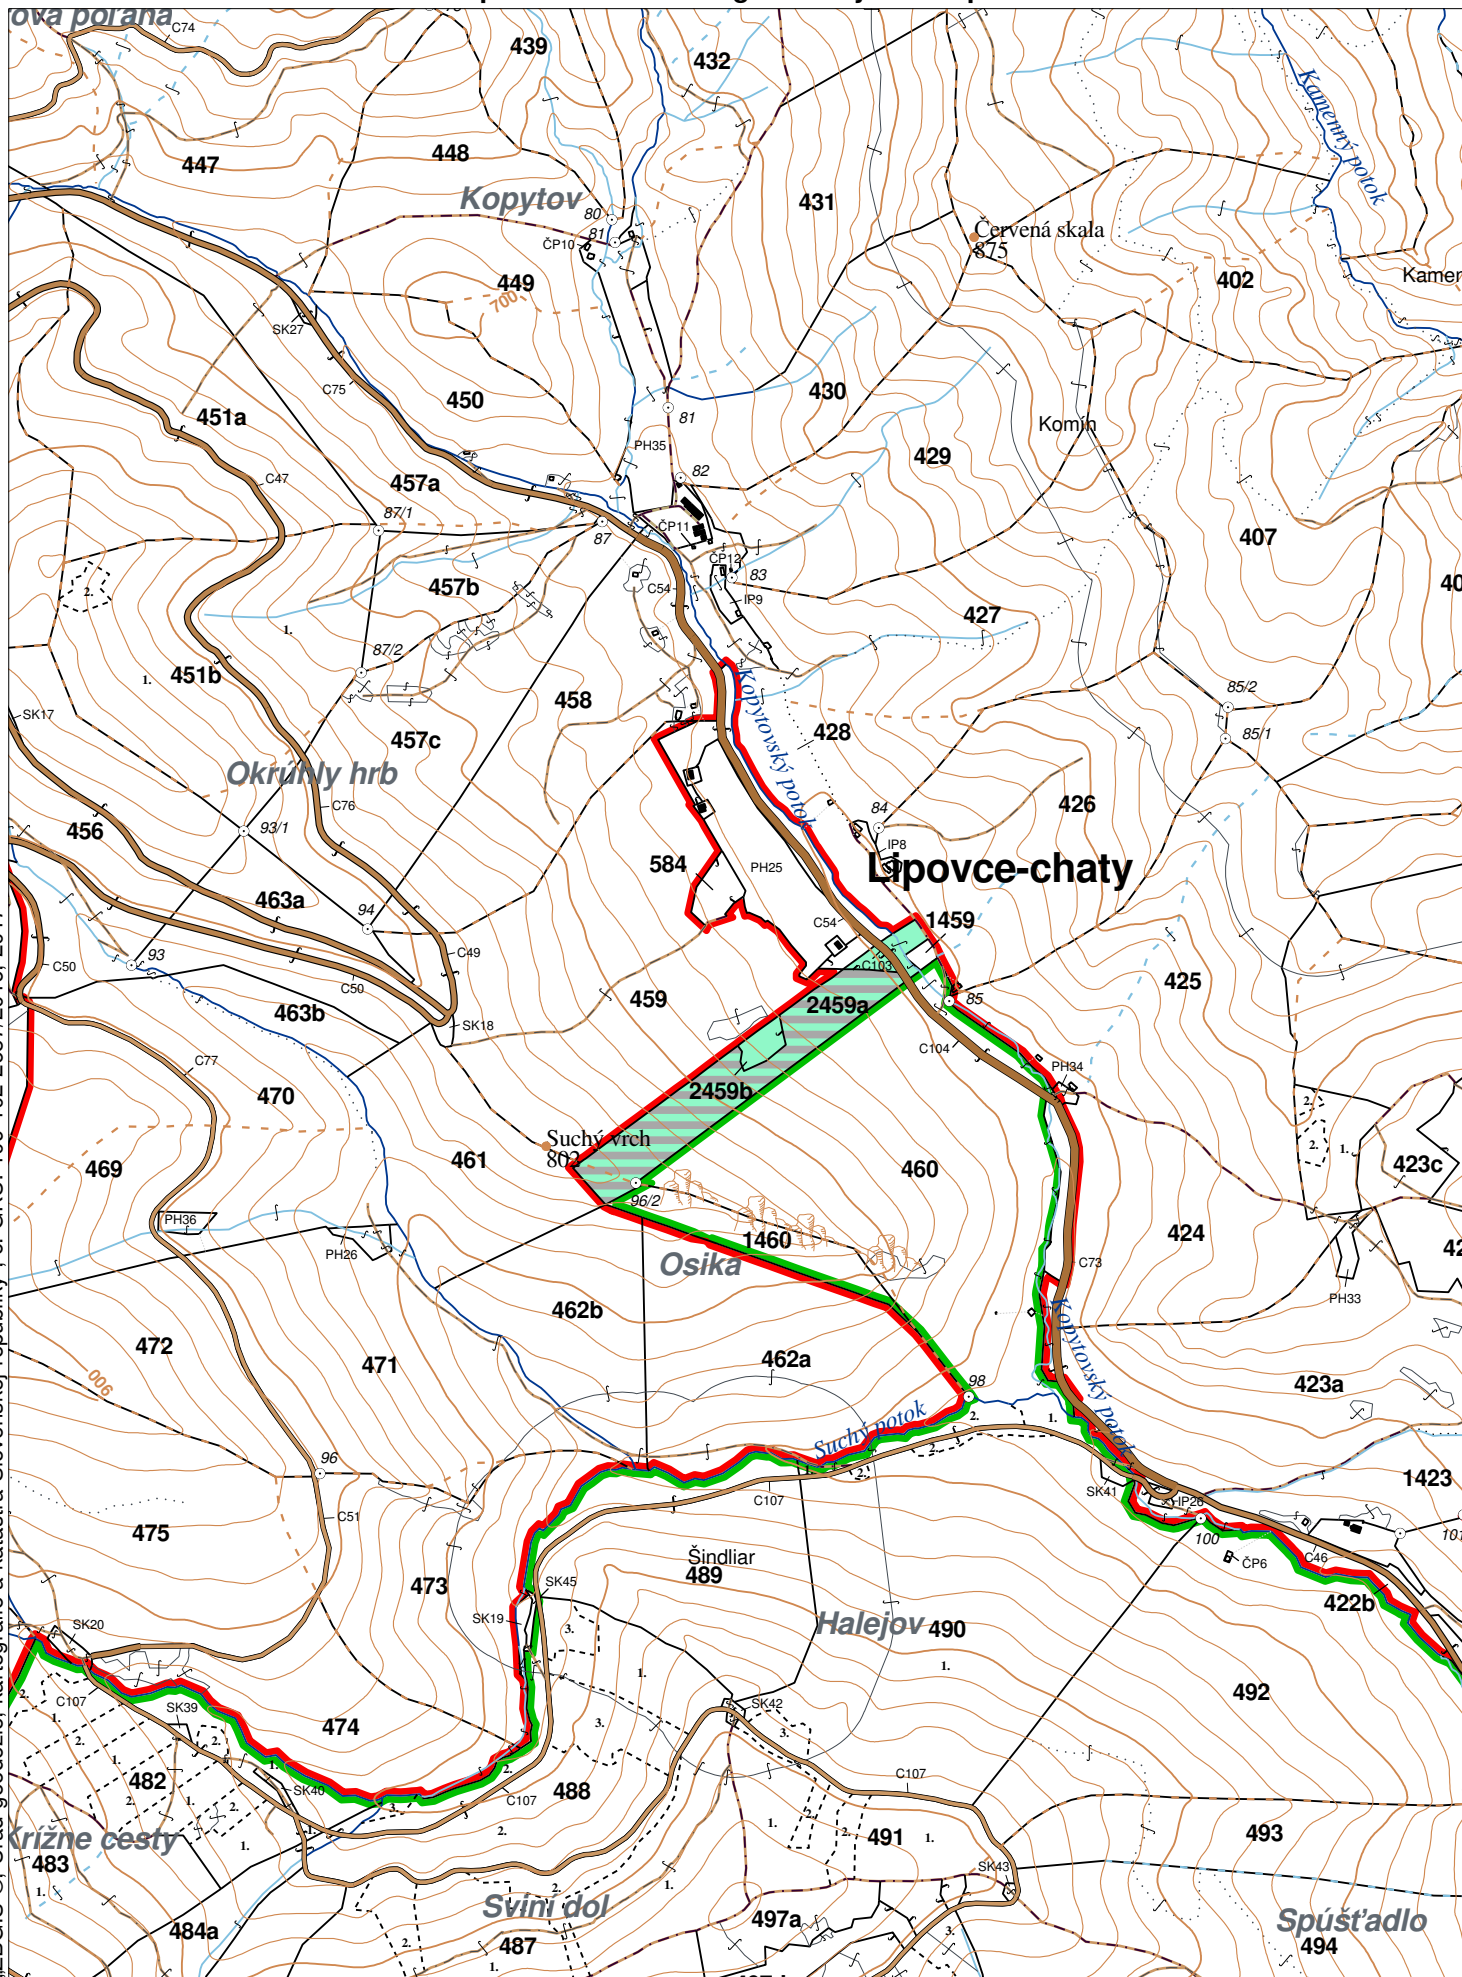

OBRYSOVÁ MAPA
LC Lesy Chminianska Nová Ves
Obhospodarovateľ: Neregistrovaný k.ú. Lipovce

ZBGIS ©, Úrad geodézie, kartografie a katastra Slovenskej republiky, č. GKÚ: 109-102-2657/2016, 2017

stav k 1.1.2024

1 : 10 000

Vyhotovil: SLS, a.s., Banská Bystrica

PORASTOVÁ MAPA
 LC Lesy Chminianska Nová Ves
 Obhospodarovateľ: Neregistrovaný k.ú. Lipovce

ZBGIS ©, Úrad geodézie, kartografie a katastra Slovenskej republiky, č. GKÚ: 109-102-2657/2016, 2017

LHC: CHMIN. N. VES

LC: Lesy Chminianska Nová Ves

Platnosť PSL: 2024-2033

Obhospodarovateľ: Neregistr. k.ú. Lipovce

PV1

Porovnávací výkaz nového a starého označenia

Nová JPRL				Stará JPRL							
Dc	Čp	Ps	KL	Dc	Čp	Ps	OP	Časť	Starý LHC	Starý plán (kód, názov)	
2459	A		H	2459	A			100	CHMIN. N. VES	SL144	NEŠTÁTNE LESY NA LHC CHMINIANSKA NOVÁ VES
2459	B		H	2459	B			100	CHMIN. N. VES	SL144	NEŠTÁTNE LESY NA LHC CHMINIANSKA NOVÁ VES