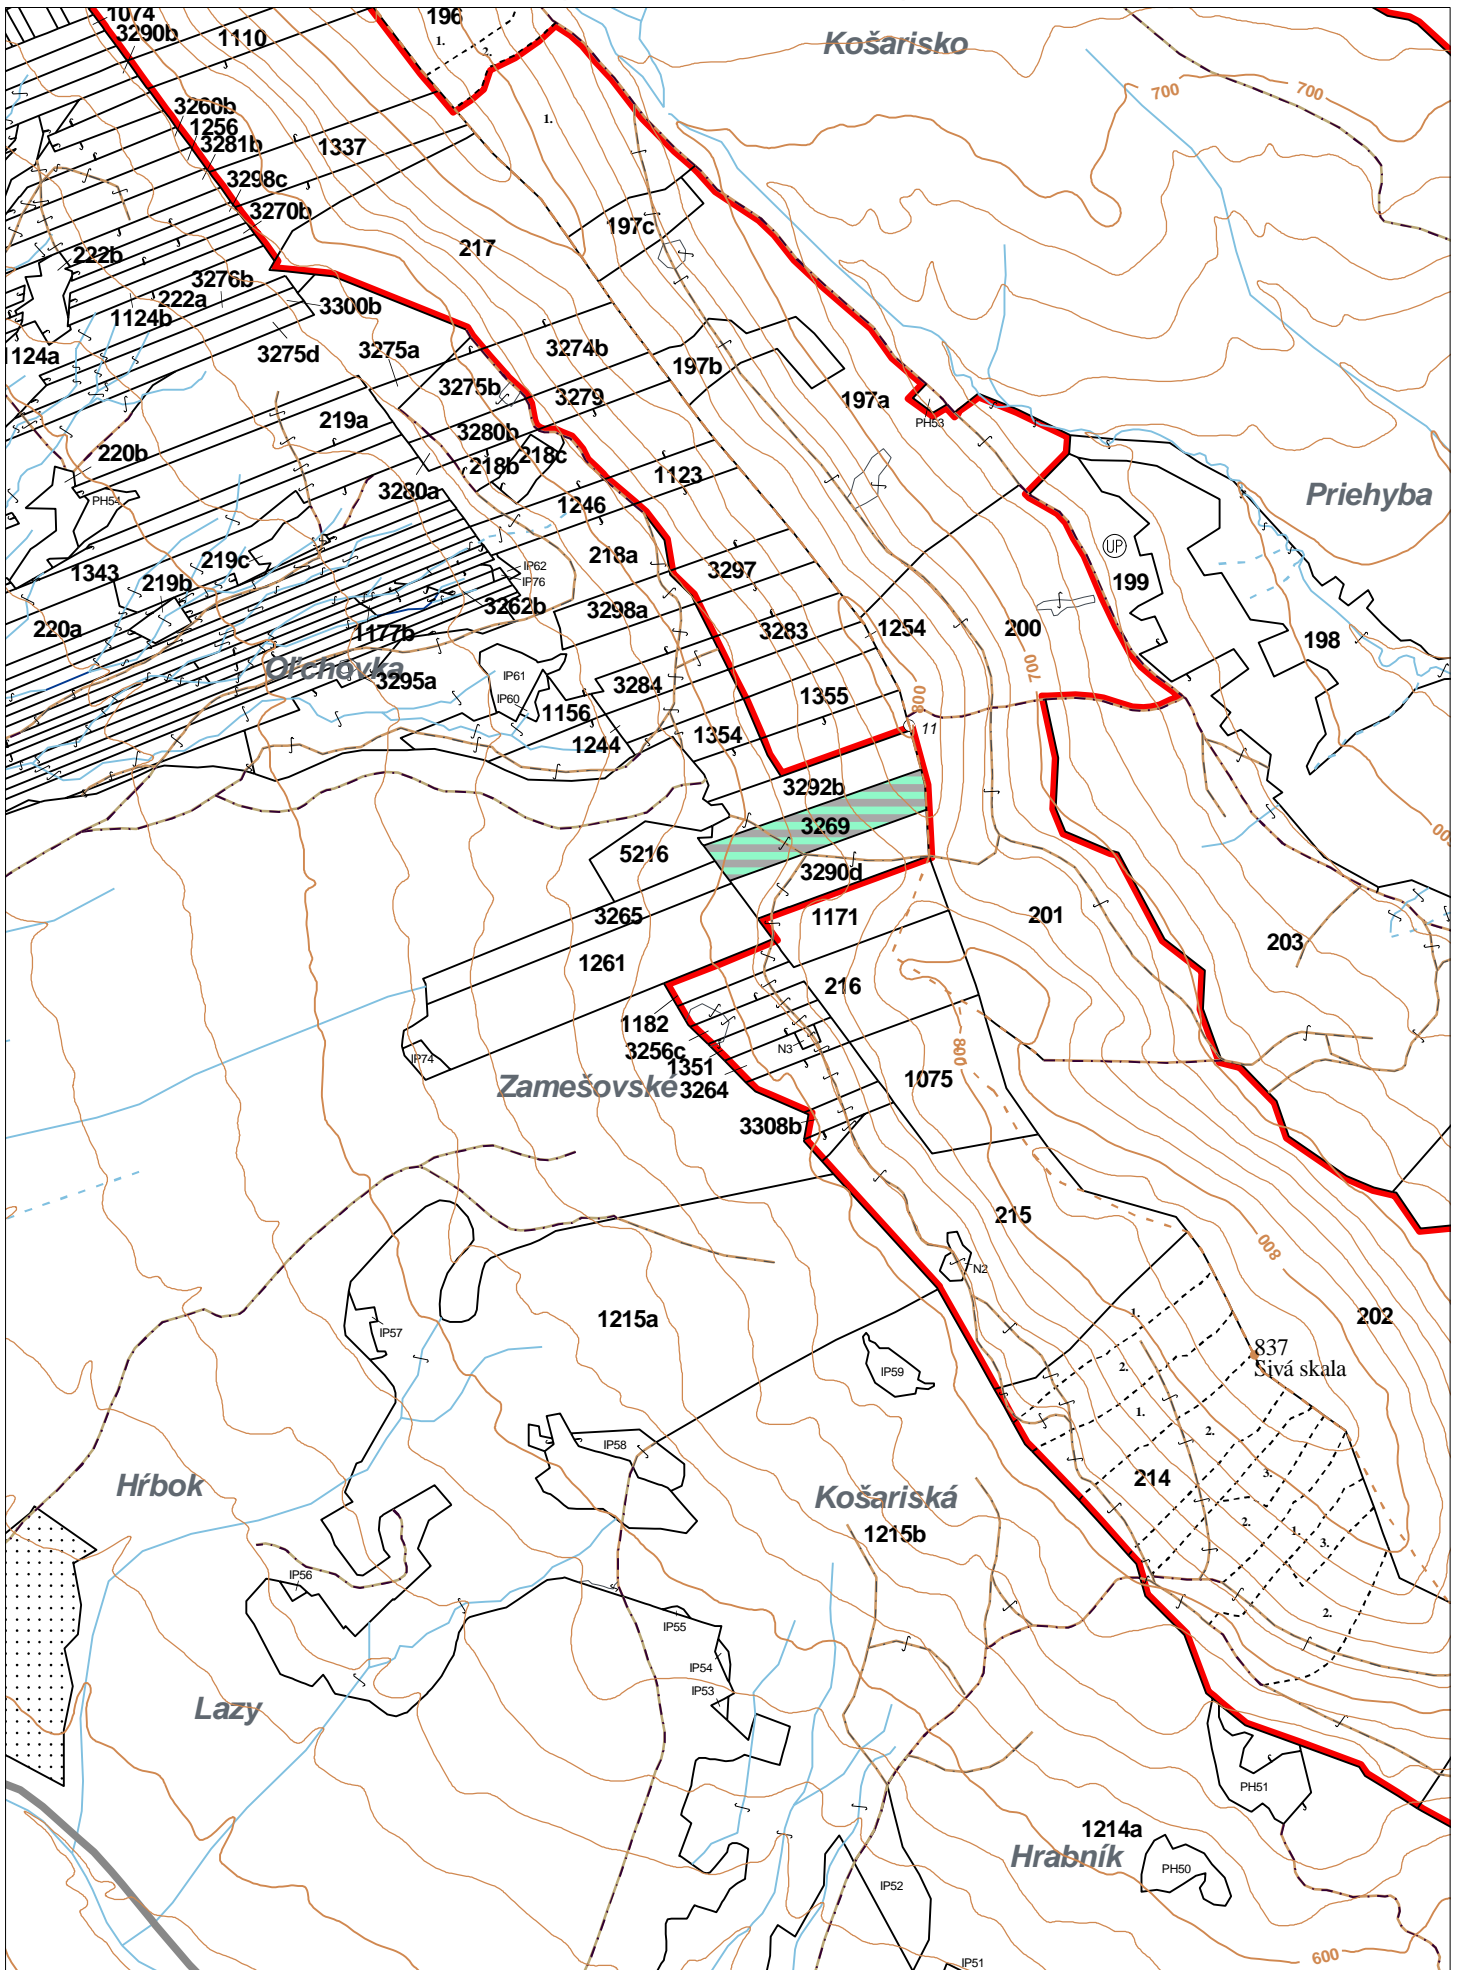

OBRYSOVÁ MAPA

LC Lesy na LHC Bardejov

Obhospodarovateľ: Bereščák Jaroslav a spol

PORASTOVÁ MAPA
LC Lesy na LHC Bardejov
Obhospodarovateľ: Bereščák Jaroslav a spol

LHC: BARDEJOV

LC: Lesy na LHC Bardejov

Platnosť PSL: 2023-2032

Obhospodarovateľ: Bereščák Jaroslav a spol

PV2

Porovnávací výkaz starého a nového označenia

Stará JPRL						Nová JPRL					
Dc	Čp	Ps	OP	Časť	Staré LHC	Starý plán (kód, názov)		Dc	Čp	Ps	KL
216				100	BARDEJOV	LA067	NEŠTÁTNE LESY NA LHC BARDEJOV	3269			H