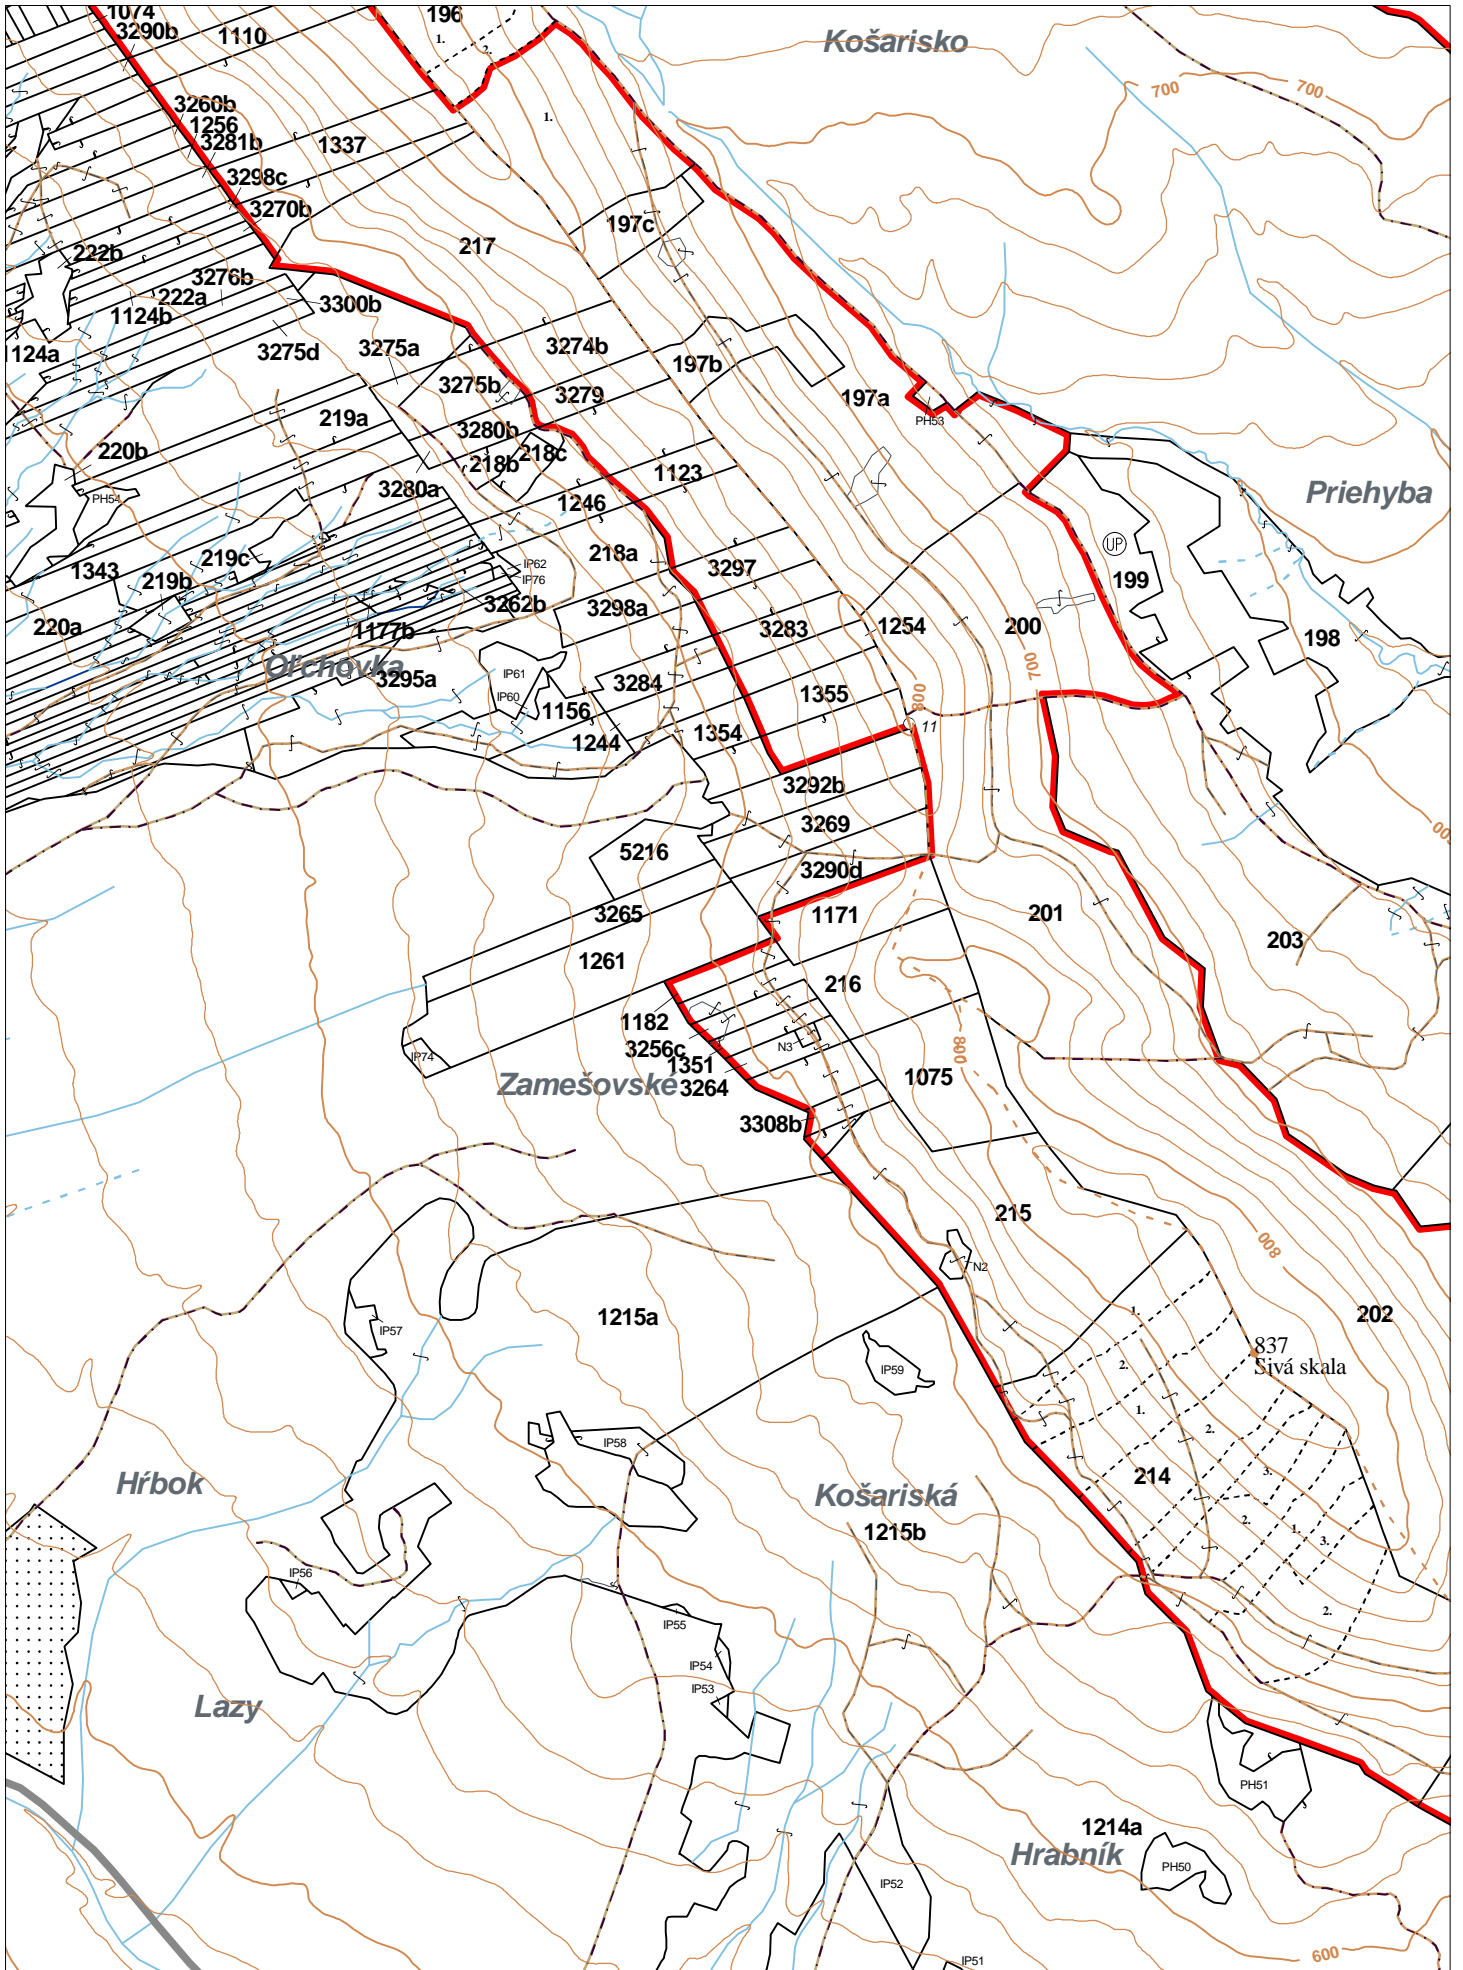

OBRYSOVÁ MAPA

LC Lesy na LHC Bardejov

Obhospodarovateľ: Bereščák Jaroslav a spol

PORASTOVÁ MAPA
LC Lesy na LHC Bardejov
Obhospodarovateľ: Bereščák Jaroslav a spol

LHC: BARDEJOV

LC: Lesy na LHC Bardejov

Platnosť PSL: 2023-2032

Obhospodarovateľ: Bereščák Jaroslav a spol

PV2

Porovnávací výkaz starého a nového označenia

Stará JPRL						Nová JPRL					
Dc	Čp	Ps	OP	Časť	Staré LHC	Starý plán (kód, názov)		Dc	Čp	Ps	KL
216				100	BARDEJOV	LA067	NEŠTÁTNE LESY NA LHC BARDEJOV	3269			H