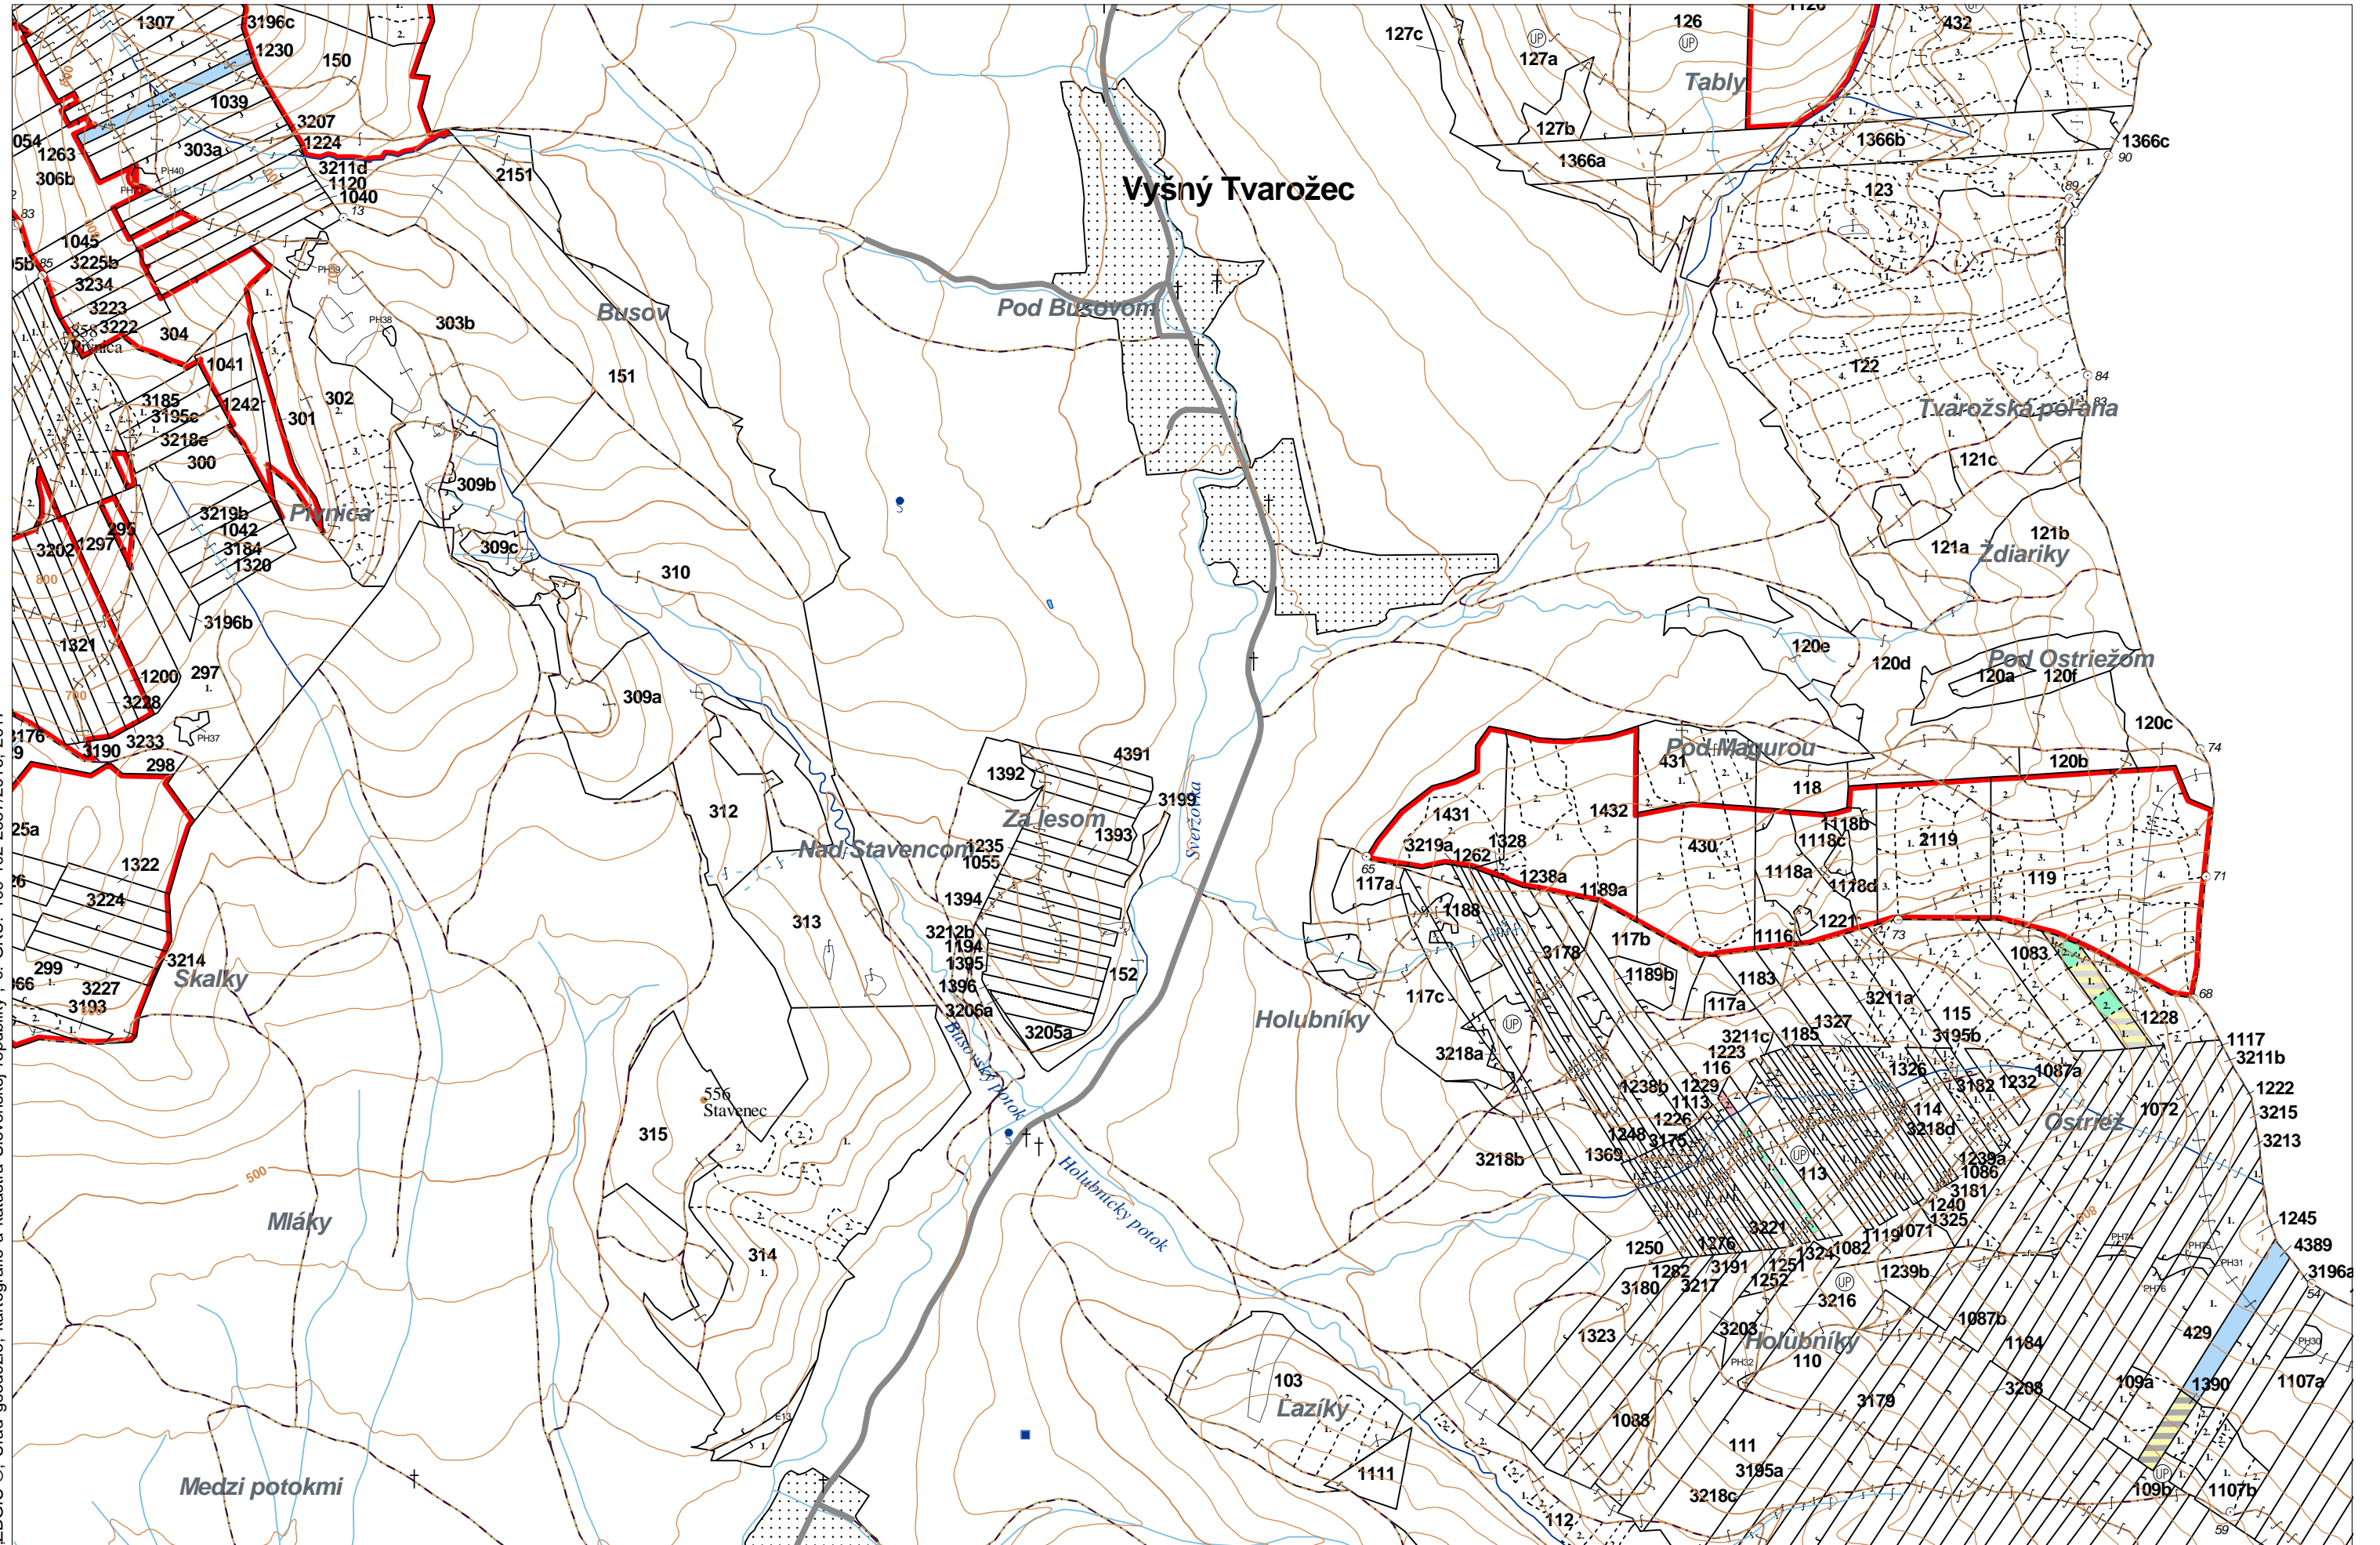

OBRYSOVÁ MAPA  
LC Lesy na LHC Bardejov  
Obhospodarovateľ: Belejčák Pavol

ZBGIS ©, Úrad geodézie, kartografie a katastra Slovenskej republiky, č. GKÚ: 109-102-26657/2016, 2017

PORASTOVÁ MAPA  
LC Lesy na LHC Bardejov  
Obhospodarovateľ: Belejčák Pavol

ZBGIS ©, Úrad geodézie, kartografie a katastra Slovenskej republiky, č. GKÚ: 109-102-26657/2016, 2017

LHC: BARDEJOV

LC: Lesy na LHC Bardejov

Platnosť PSL: 2023-2032

Obhospodarovateľ: Belejčák Pavol

PV2

**Porovnávací výkaz starého a nového označenia**

Stará JPRL							Nová JPRL			
Dc	Čp	Ps	OP	Časť	Staré LHC	Starý plán (kód, názov)	Dc	Čp	Ps	KL
1228	1			100	BARDEJOV	LA067 NEŠTÁTNE LESY NA LHC BARDEJOV	1228	1		H
1228	2			100	BARDEJOV	LA067 NEŠTÁTNE LESY NA LHC BARDEJOV	1228	2		H
1229	1			100	BARDEJOV	LA067 NEŠTÁTNE LESY NA LHC BARDEJOV	1229	1		H
1229	2			100	BARDEJOV	LA067 NEŠTÁTNE LESY NA LHC BARDEJOV	1229	2		H
1230				100	BARDEJOV	LA067 NEŠTÁTNE LESY NA LHC BARDEJOV	1230			H
1389				100	BARDEJOV	LA067 NEŠTÁTNE LESY NA LHC BARDEJOV	4389			H
1390				100	BARDEJOV	LA067 NEŠTÁTNE LESY NA LHC BARDEJOV	1390			H