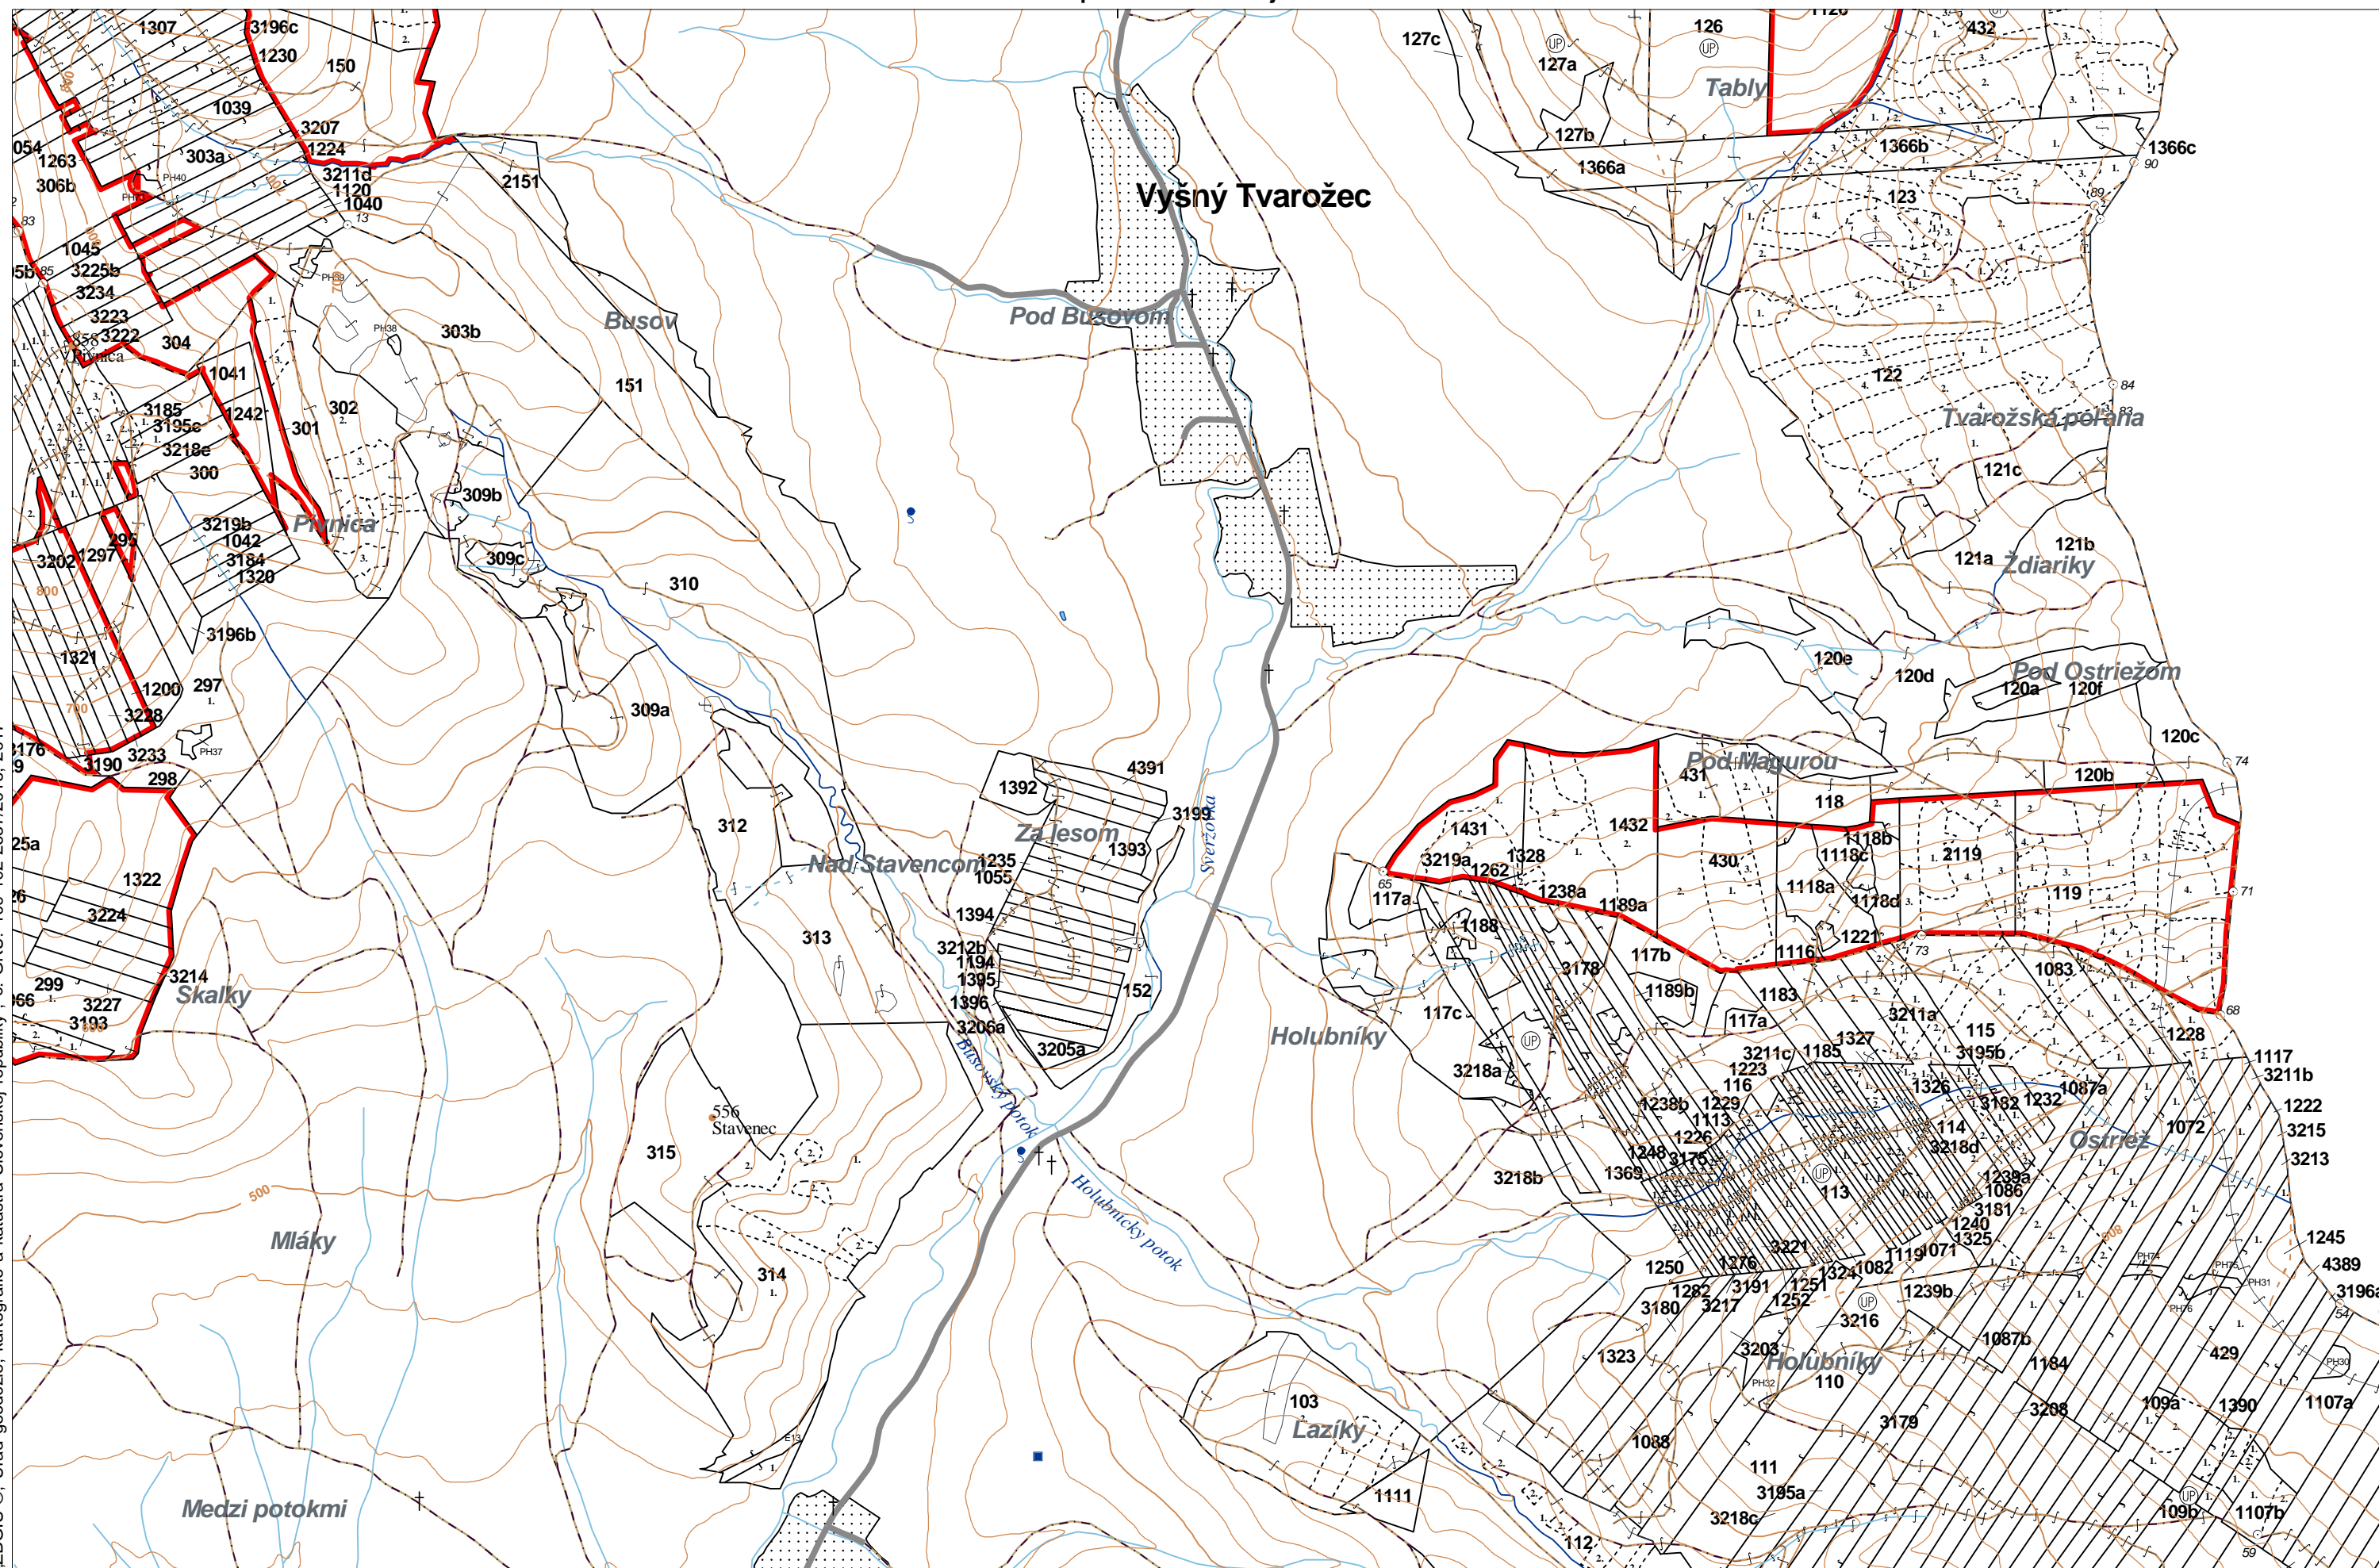

OBRYSOVÁ MAPA  
LC Lesy na LHC Bardejov  
Obhospodarovateľ: Belejčák Pavol

ZBGIS ©, Úrad geodézie, kartografie a katastra Slovenskej republiky, č. GKÚ: 109-102-26657/2016, 2017

PORASTOVÁ MAPA  
LC Lesy na LHC Bardejov  
Obhospodarovateľ: Belejčák Pavol

ZBGIS ©, Úrad geodézie, kartografie a katastra Slovenskej republiky, č. GKÚ: 109-102-26657/2016, 2017

LHC: BARDEJOV

LC: Lesy na LHC Bardejov

Platnosť PSL: 2023-2032

Obhospodarovateľ: Belejčák Pavol

PV2

**Porovnávací výkaz starého a nového označenia**

Stará JPRL							Nová JPRL			
Dc	Čp	Ps	OP	Časť	Staré LHC	Starý plán (kód, názov)	Dc	Čp	Ps	KL
1228	1			100	BARDEJOV	LA067 NEŠTÁTNE LESY NA LHC BARDEJOV	1228	1		H
1228	2			100	BARDEJOV	LA067 NEŠTÁTNE LESY NA LHC BARDEJOV	1228	2		H
1229	1			100	BARDEJOV	LA067 NEŠTÁTNE LESY NA LHC BARDEJOV	1229	1		H
1229	2			100	BARDEJOV	LA067 NEŠTÁTNE LESY NA LHC BARDEJOV	1229	2		H
1230				100	BARDEJOV	LA067 NEŠTÁTNE LESY NA LHC BARDEJOV	1230			H
1389				100	BARDEJOV	LA067 NEŠTÁTNE LESY NA LHC BARDEJOV	4389			H
1390				100	BARDEJOV	LA067 NEŠTÁTNE LESY NA LHC BARDEJOV	1390			H