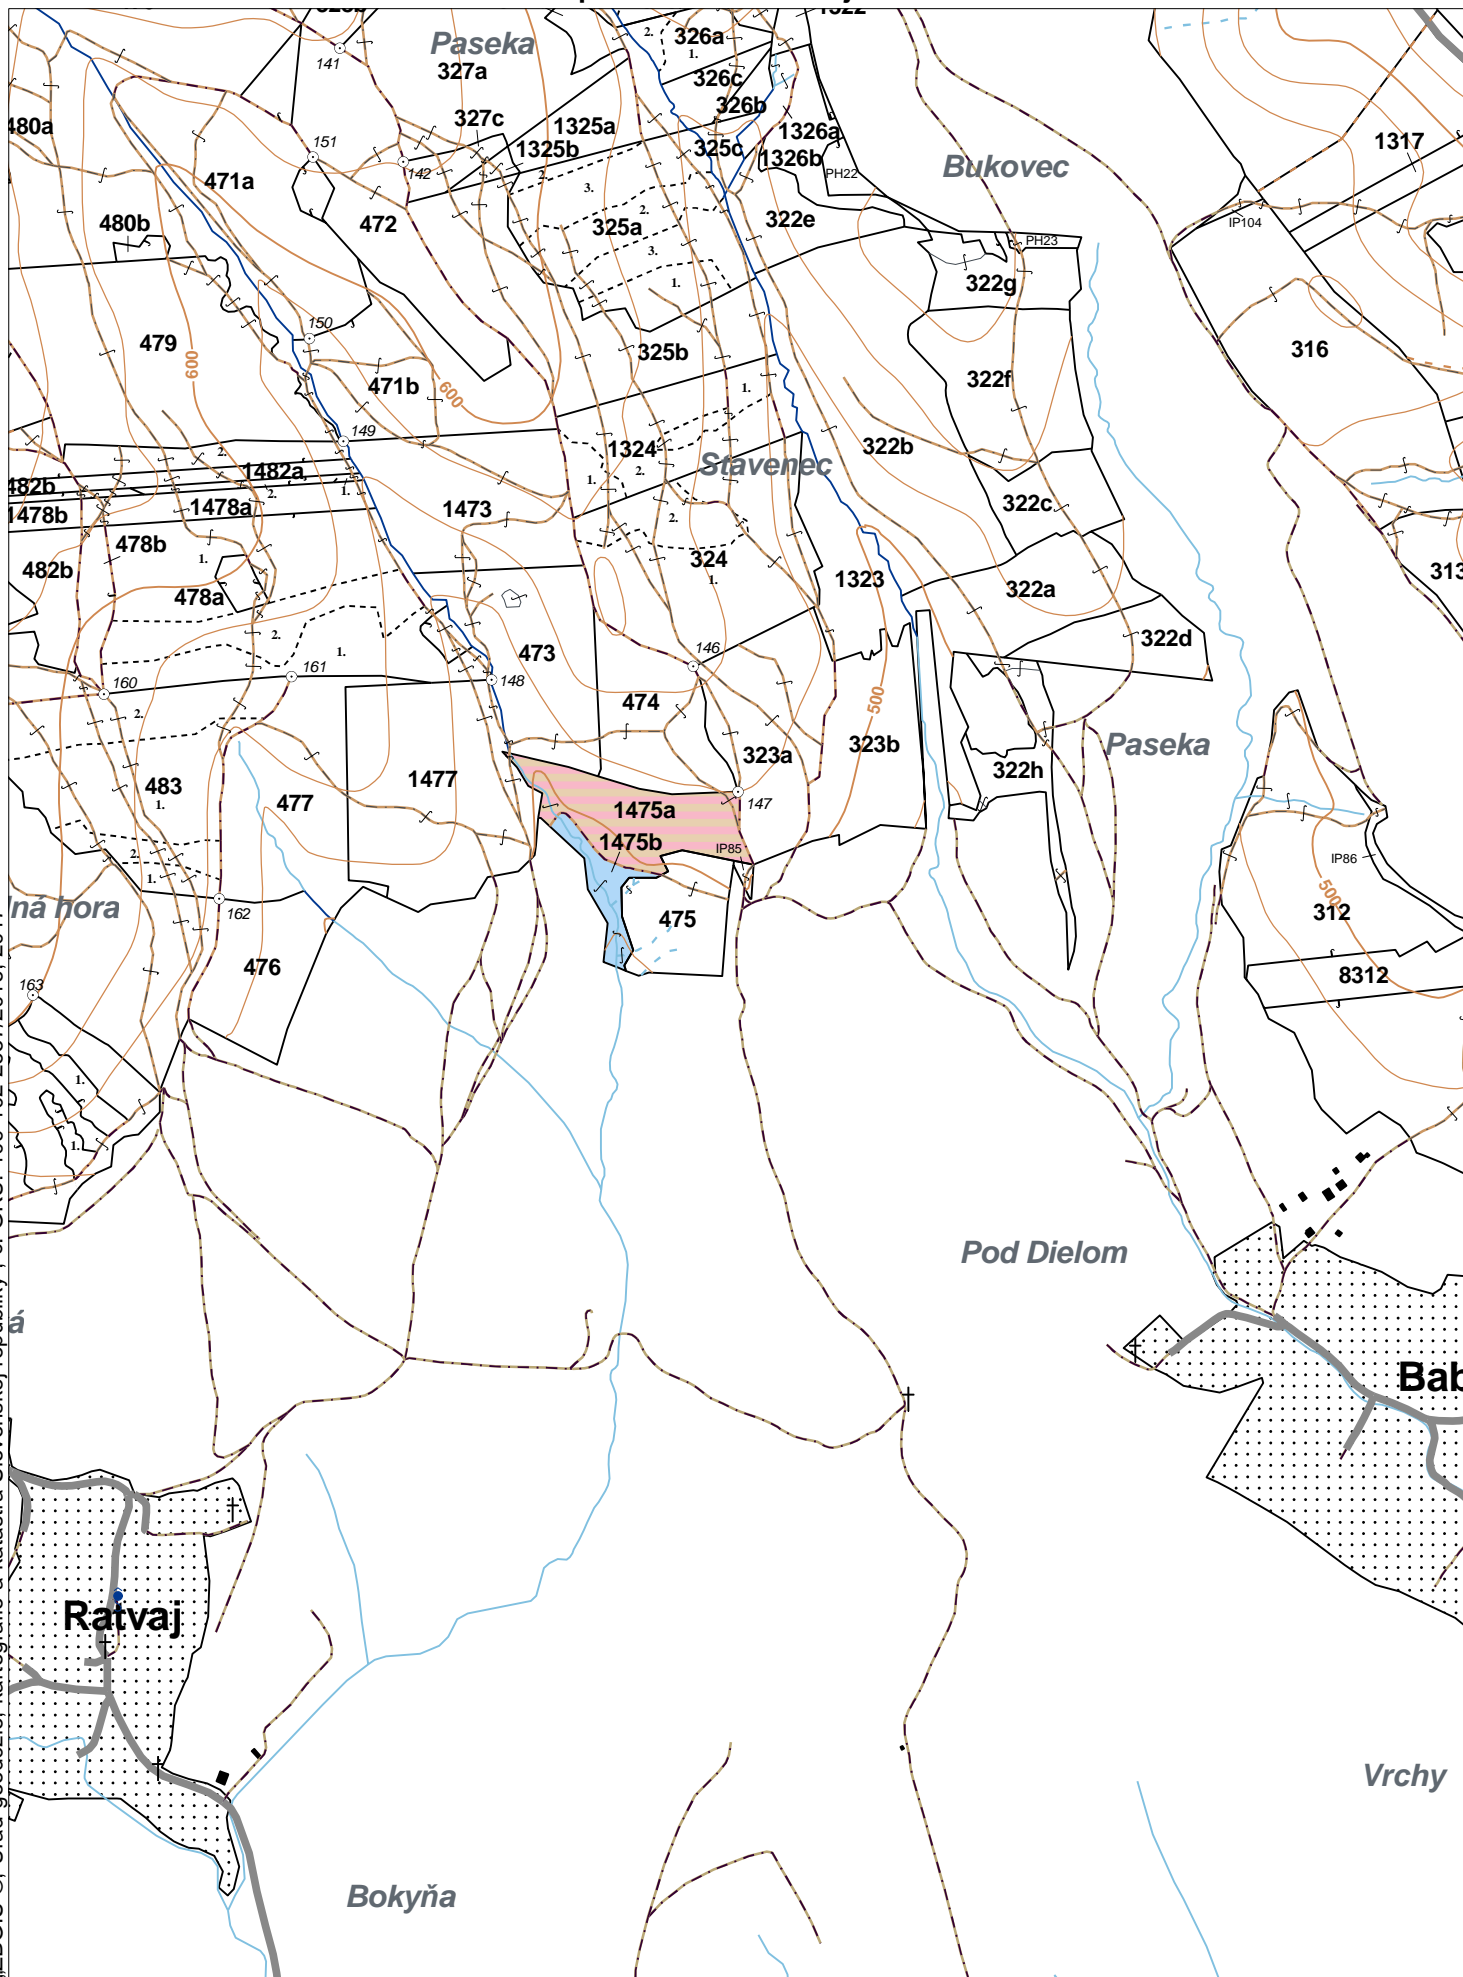

LHC: PREŠOV

LC: Lesy Prešov

Platnosť PSL: 2024-2033

Obhospodarovateľ: Mikolaj Anton

PV2

Porovnávací výkaz starého a nového označenia

Stará JPRL						Nová JPRL					
Dc	Čp	Ps	OP	Časť	Staré LHC	Starý plán (kód, názov)		Dc	Čp	Ps	KL
1475	A			100	PREŠOV	SL134	NEŠTÁTNE LESY NA LHC PREŠOV	1475	A		H
1475	B			100	PREŠOV	SL134	NEŠTÁTNE LESY NA LHC PREŠOV	1475	B		H

OBRYSOVÁ MAPA
LC Lesy Prešov
Obhospodarovateľ: Mikolaj Anton

ZBGIS ©, Úrad geodézie, kartografie a katastra Slovenskej republiky, č. GKÚ: 109-102-2657/2016, 2017

stav k 1.1.2024

1 : 10 000

Vyhotovil: SLS, a.s., Banská Bystrica

PORASTOVÁ MAPA
LC Lesy Prešov
Obhospodarovateľ: Mikolaj Anton

ZBGIS ©, Úrad geodézie, kartografie a katastra Slovenskej republiky, č. GKÚ: 109-102-2657/2016, 2017

stav k 1.1.2024

1 : 10 000

Vyhotovil: SLS, a.s., Banská Bystrica