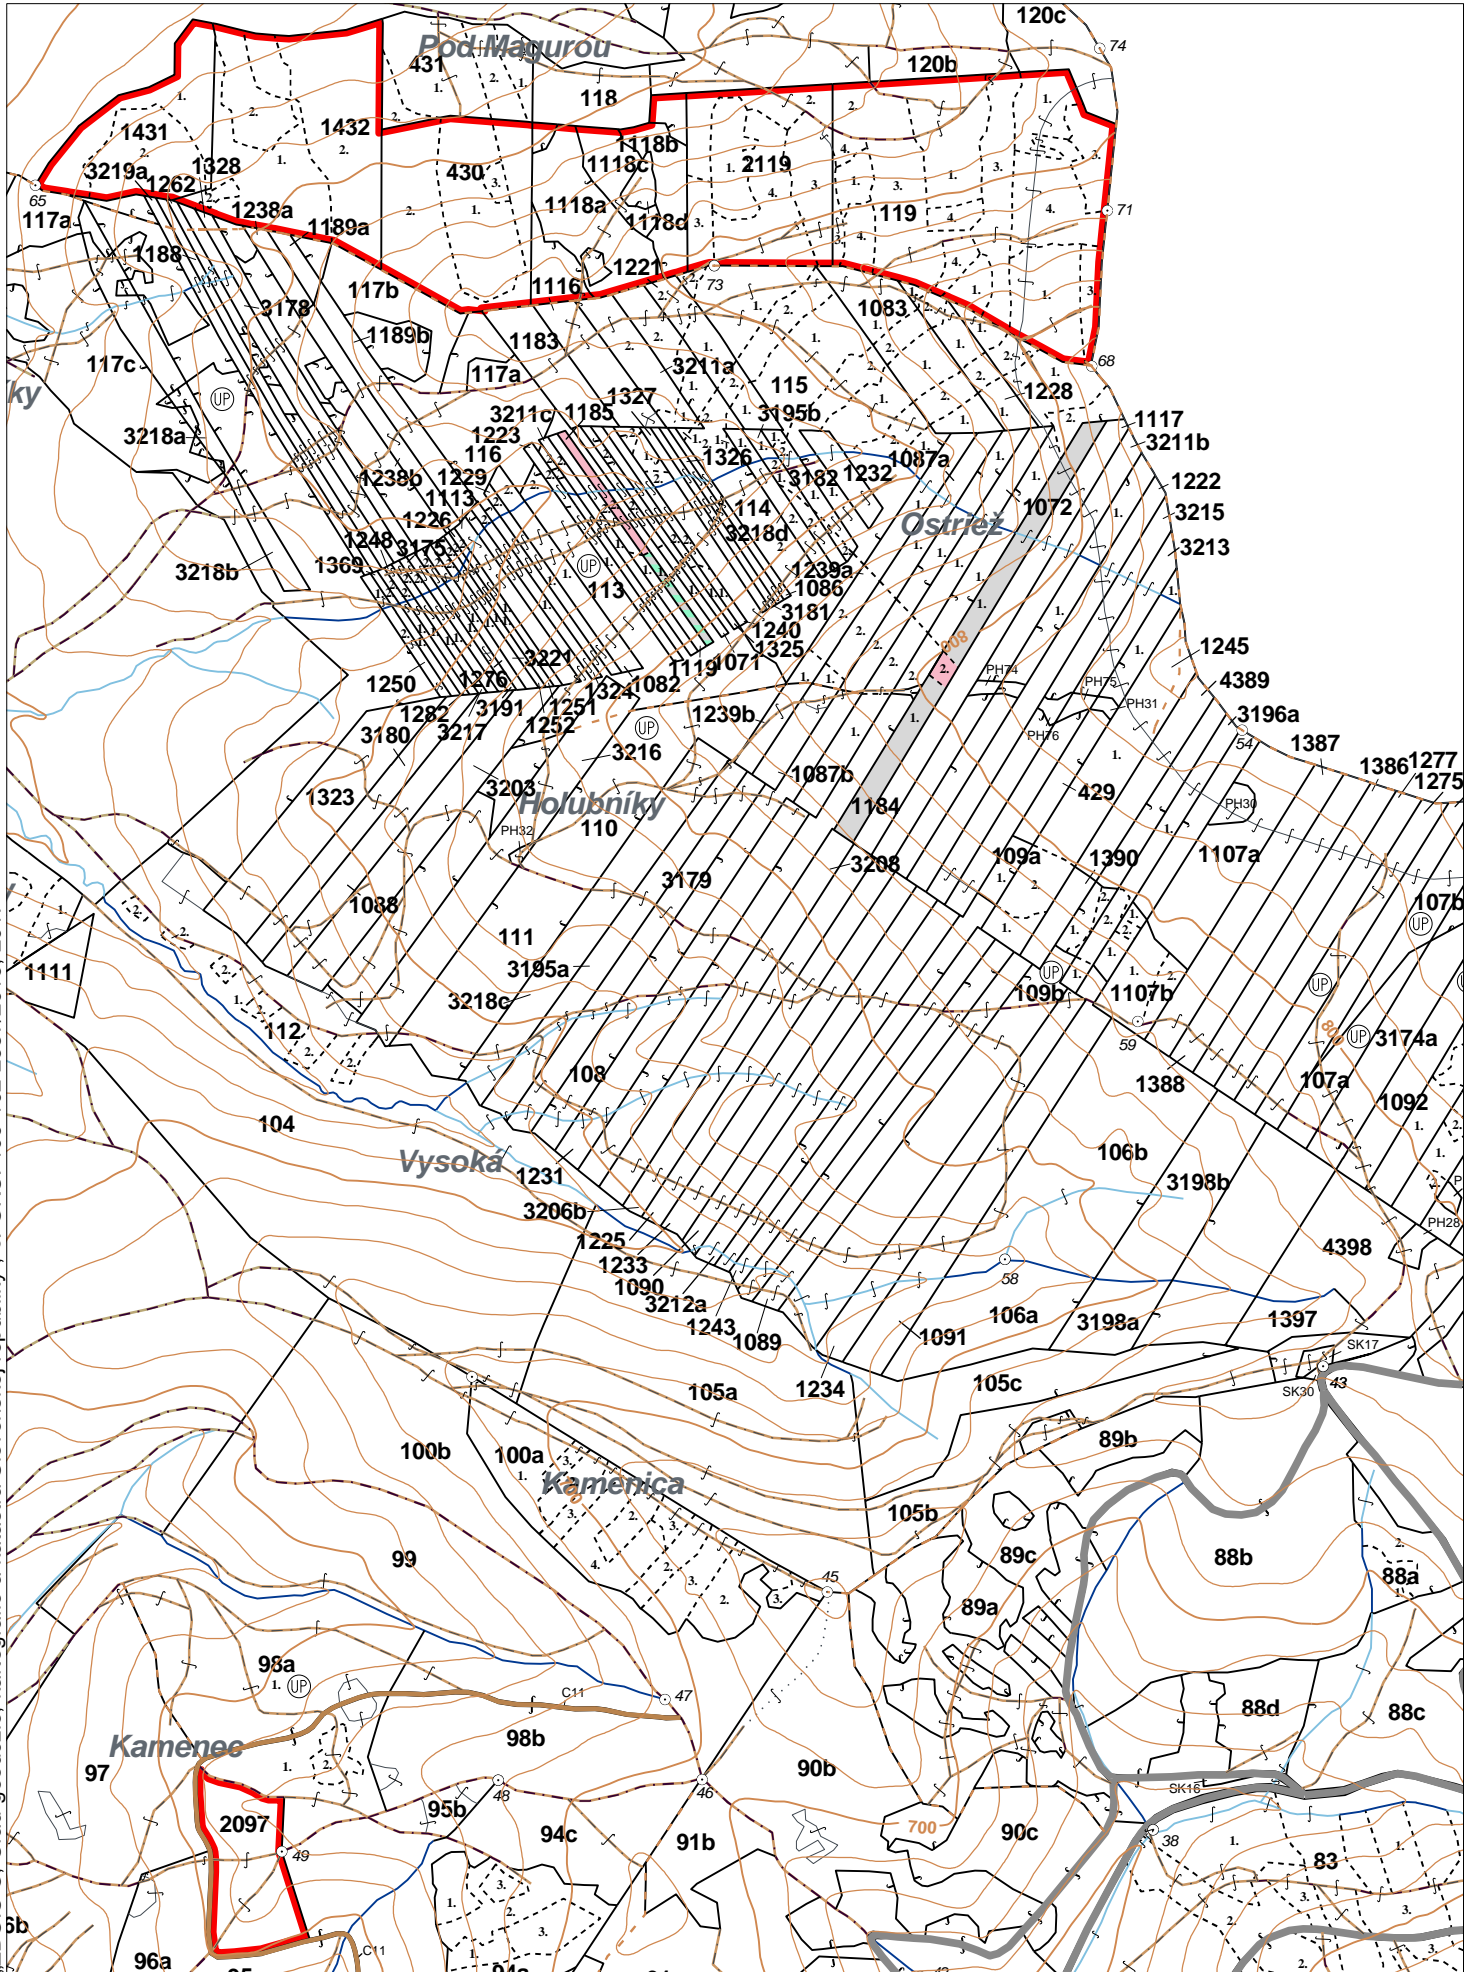

PORASTOVÁ MAPA
LC Lesy na LHC Bardejov
Obhospodarovateľ: Belejšák Jaroslav

ZBGIS ©, Úrad geodézie, kartografie a katastra Slovenskej republiky, č. GKÚ: 109-102-2657/2016, 2017

stav k 1.1.2023

1 : 10 000

Vyhotovil: SLS, a.s., Banská Bystrica

LHC: BARDEJOV

LC: Lesy na LHC Bardejov

Platnosť PSL: 2023-2032

Obhospodarovateľ: Belejčák Jaroslav

PV2

Porovnávací výkaz starého a nového označenia

Stará JPRL						Nová JPRL						
Dc	Čp	Ps	OP	Časť	Staré LHC	Starý plán (kód, názov)			Dc	Čp	Ps	KL
1184	1			100	BARDEJOV	LA067	NEŠTÁTNE LESY NA LHC BARDEJOV			1184	1	H
1184	2			100	BARDEJOV	LA067	NEŠTÁTNE LESY NA LHC BARDEJOV			1184	2	H
1185	1			100	BARDEJOV	LA067	NEŠTÁTNE LESY NA LHC BARDEJOV			1185	1	H
1185	2			100	BARDEJOV	LA067	NEŠTÁTNE LESY NA LHC BARDEJOV			1185	2	H