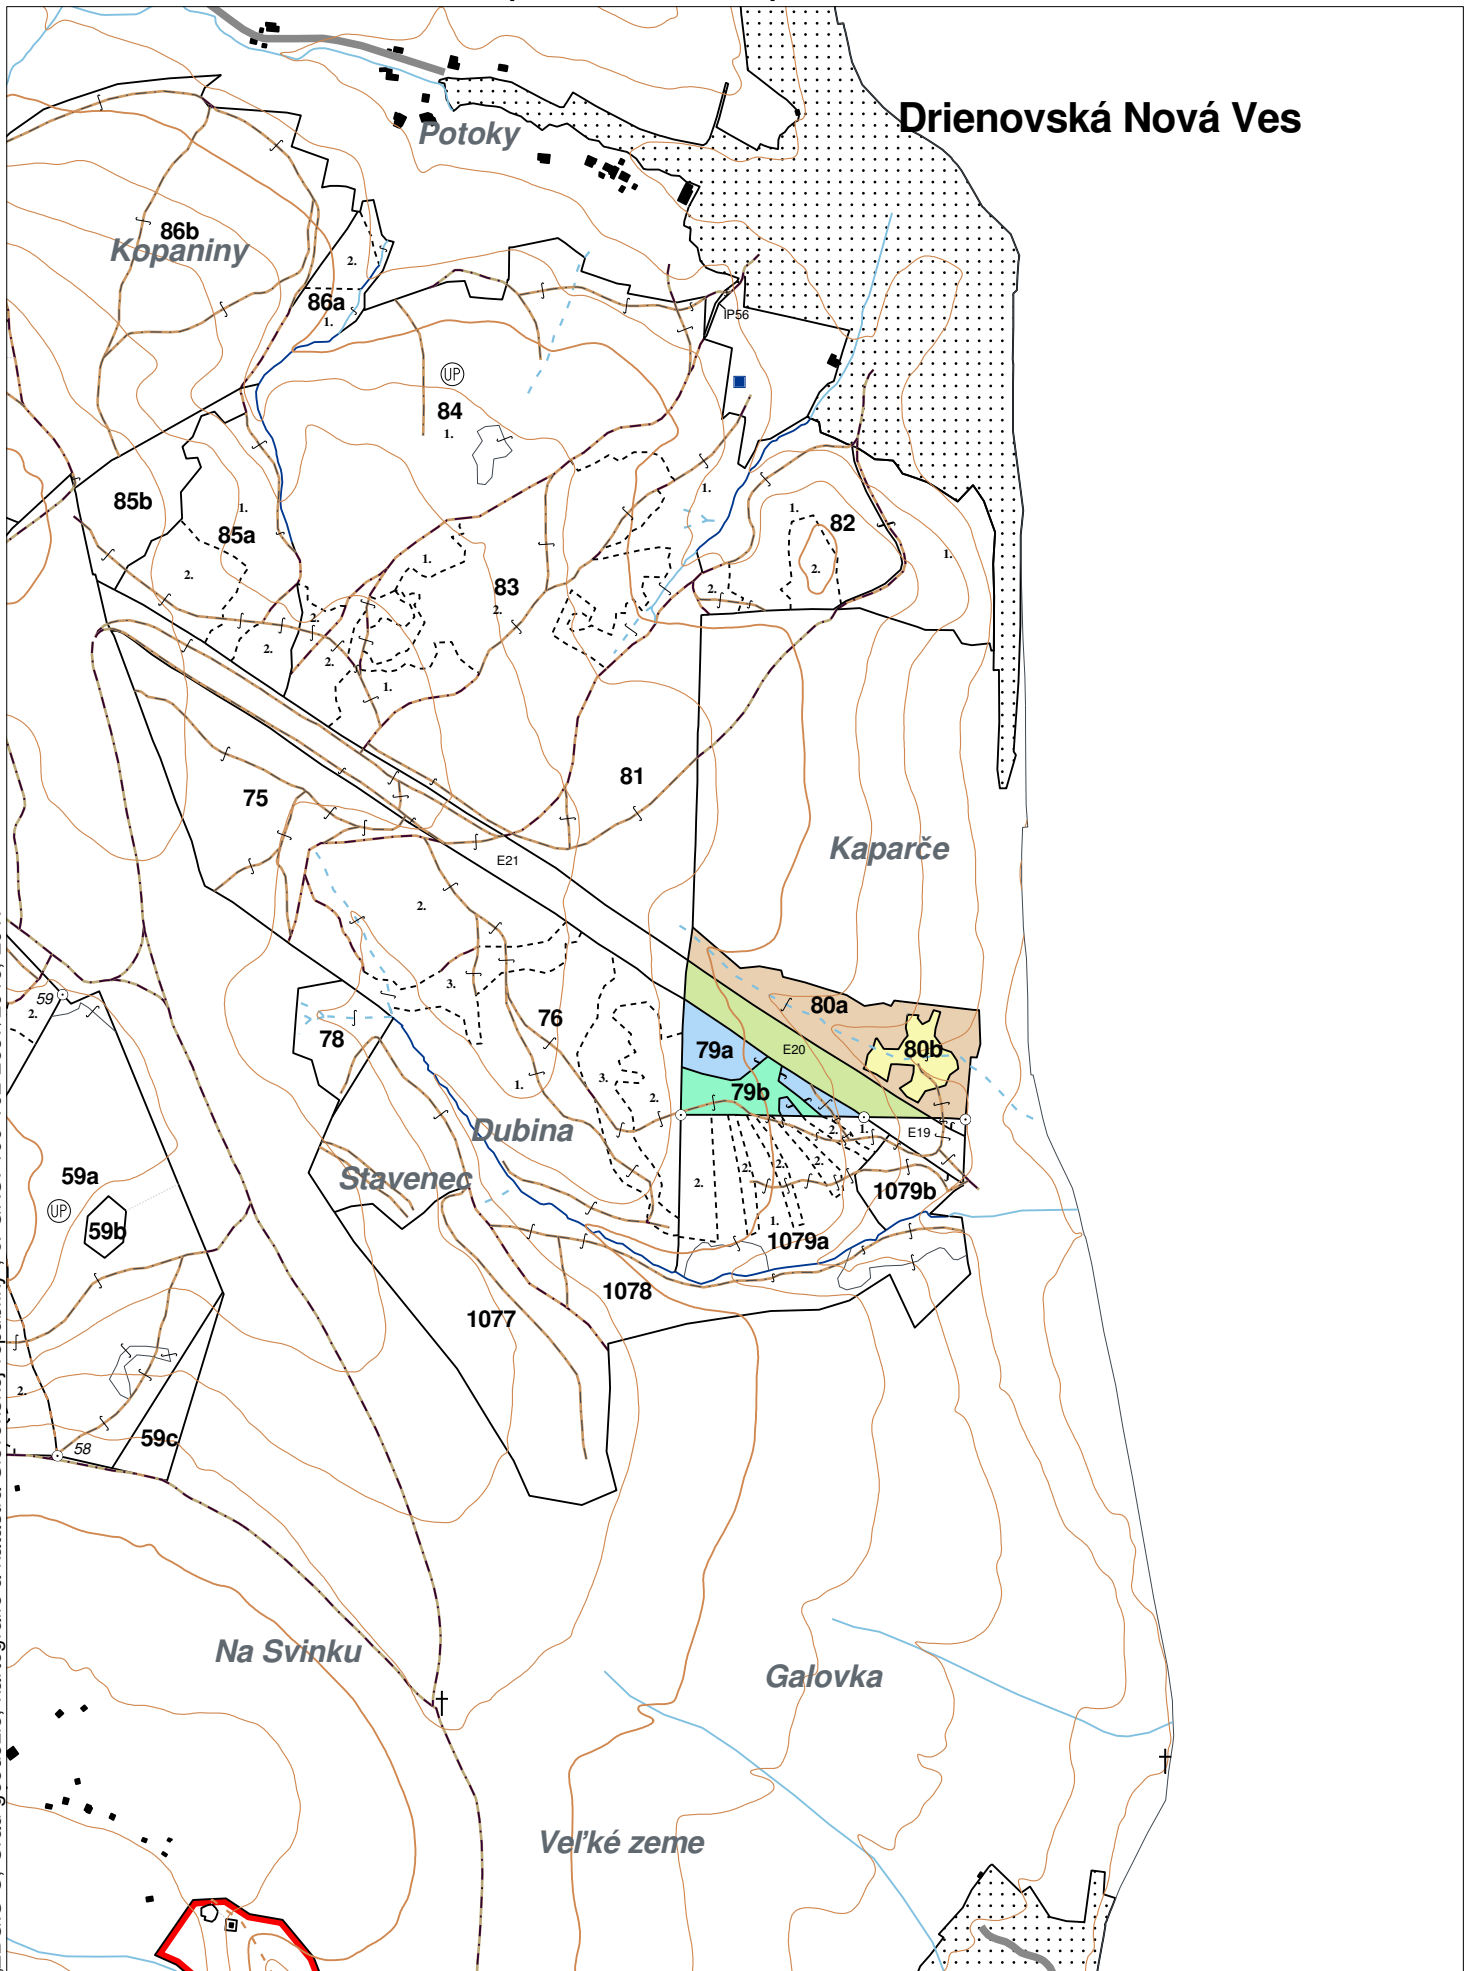

PORASTOVÁ MAPA
LC Lesy Radatice
Obhospodarovateľ: Les. sp. Dubiná Drienov

ZBGIS ©, Úrad geodézie, kartografie a katastra Slovenskej republiky, č. GKÚ: 109-102-2657/2016, 2017

stav k 1.1.2024

1 : 10 000

Vyhotožil: SLS, a.s., Banská Bystrica

OBRYSOVÁ MAPA
LC Lesy Radatice
Obhospodarovateľ: Les. sp. Dubiná Drienov

ZBGIS ©, Úrad geodézie, kartografie a katastra Slovenskej republiky, č. GKÚ: 109-102-2657/2016, 2017

stav k 1.1.2024

1 : 10 000

Vyhotožil: SLS, a.s., Banská Bystrica