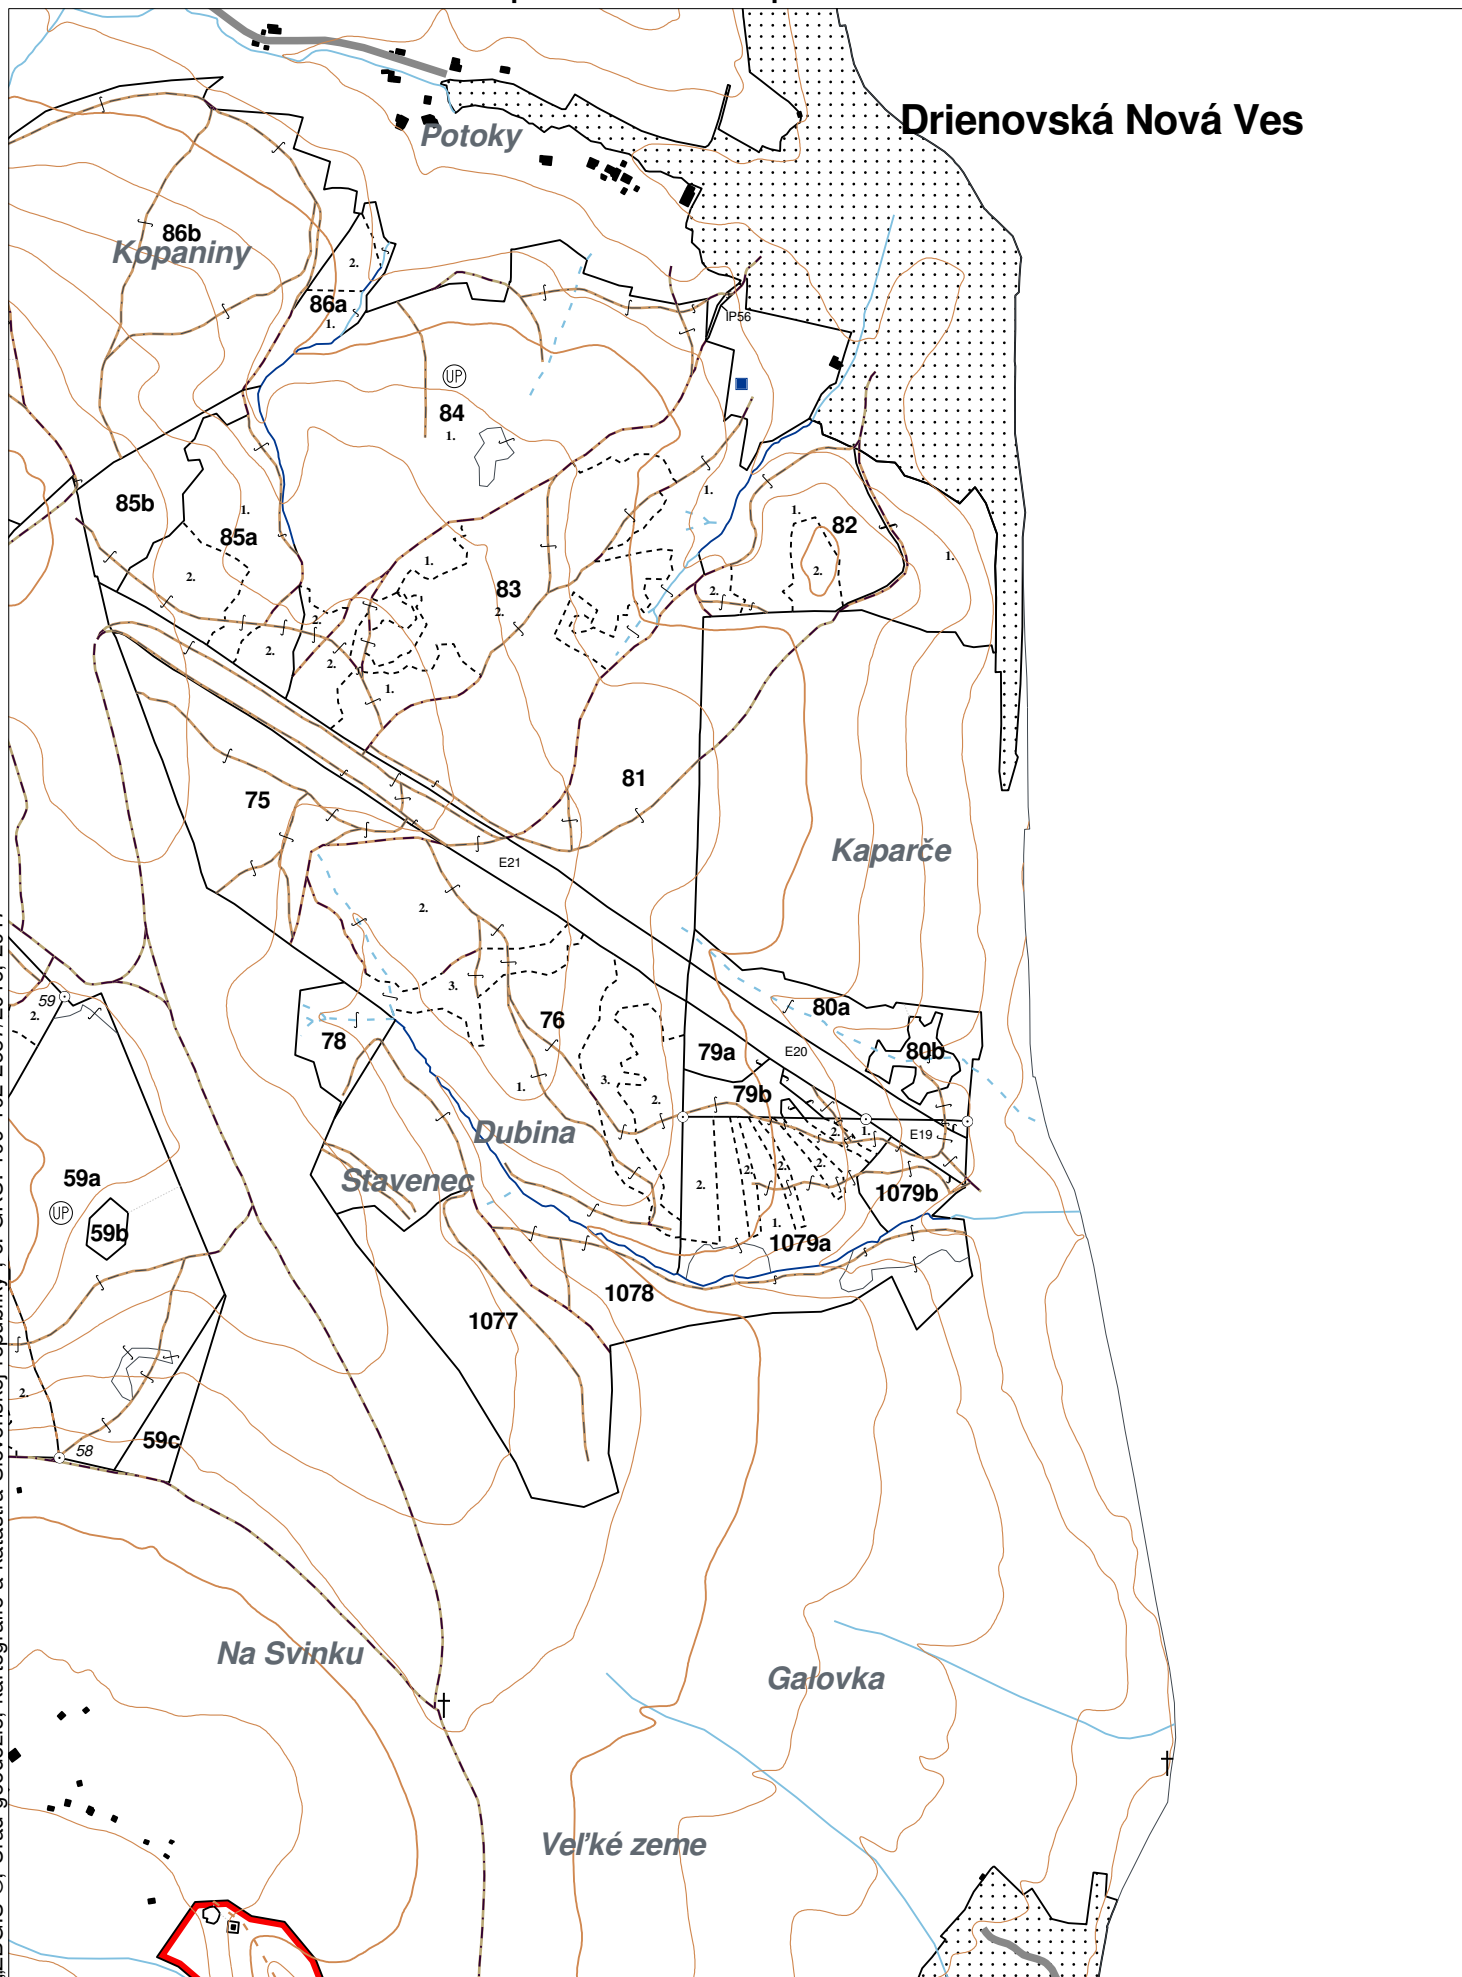

PORASTOVÁ MAPA
LC Lesy Radatice
Obhospodarovateľ: Les. sp. Dubiná Drienov

ZBGIS ©, Úrad geodézie, kartografie a katastra Slovenskej republiky, č. GKÚ: 109-102-2657/2016, 2017

stav k 1.1.2024

1 : 10 000

Vyhotožil: SLS, a.s., Banská Bystrica

OBRYSOVÁ MAPA
LC Lesy Radatice
Obhospodarovateľ: Les. sp. Dubiná Drienov

ZBGIS ©, Úrad geodézie, kartografie a katastra Slovenskej republiky, č. GKÚ: 109-102-2657/2016, 2017

stav k 1.1.2024

1 : 10 000

Vyhotožil: SLS, a.s., Banská Bystrica