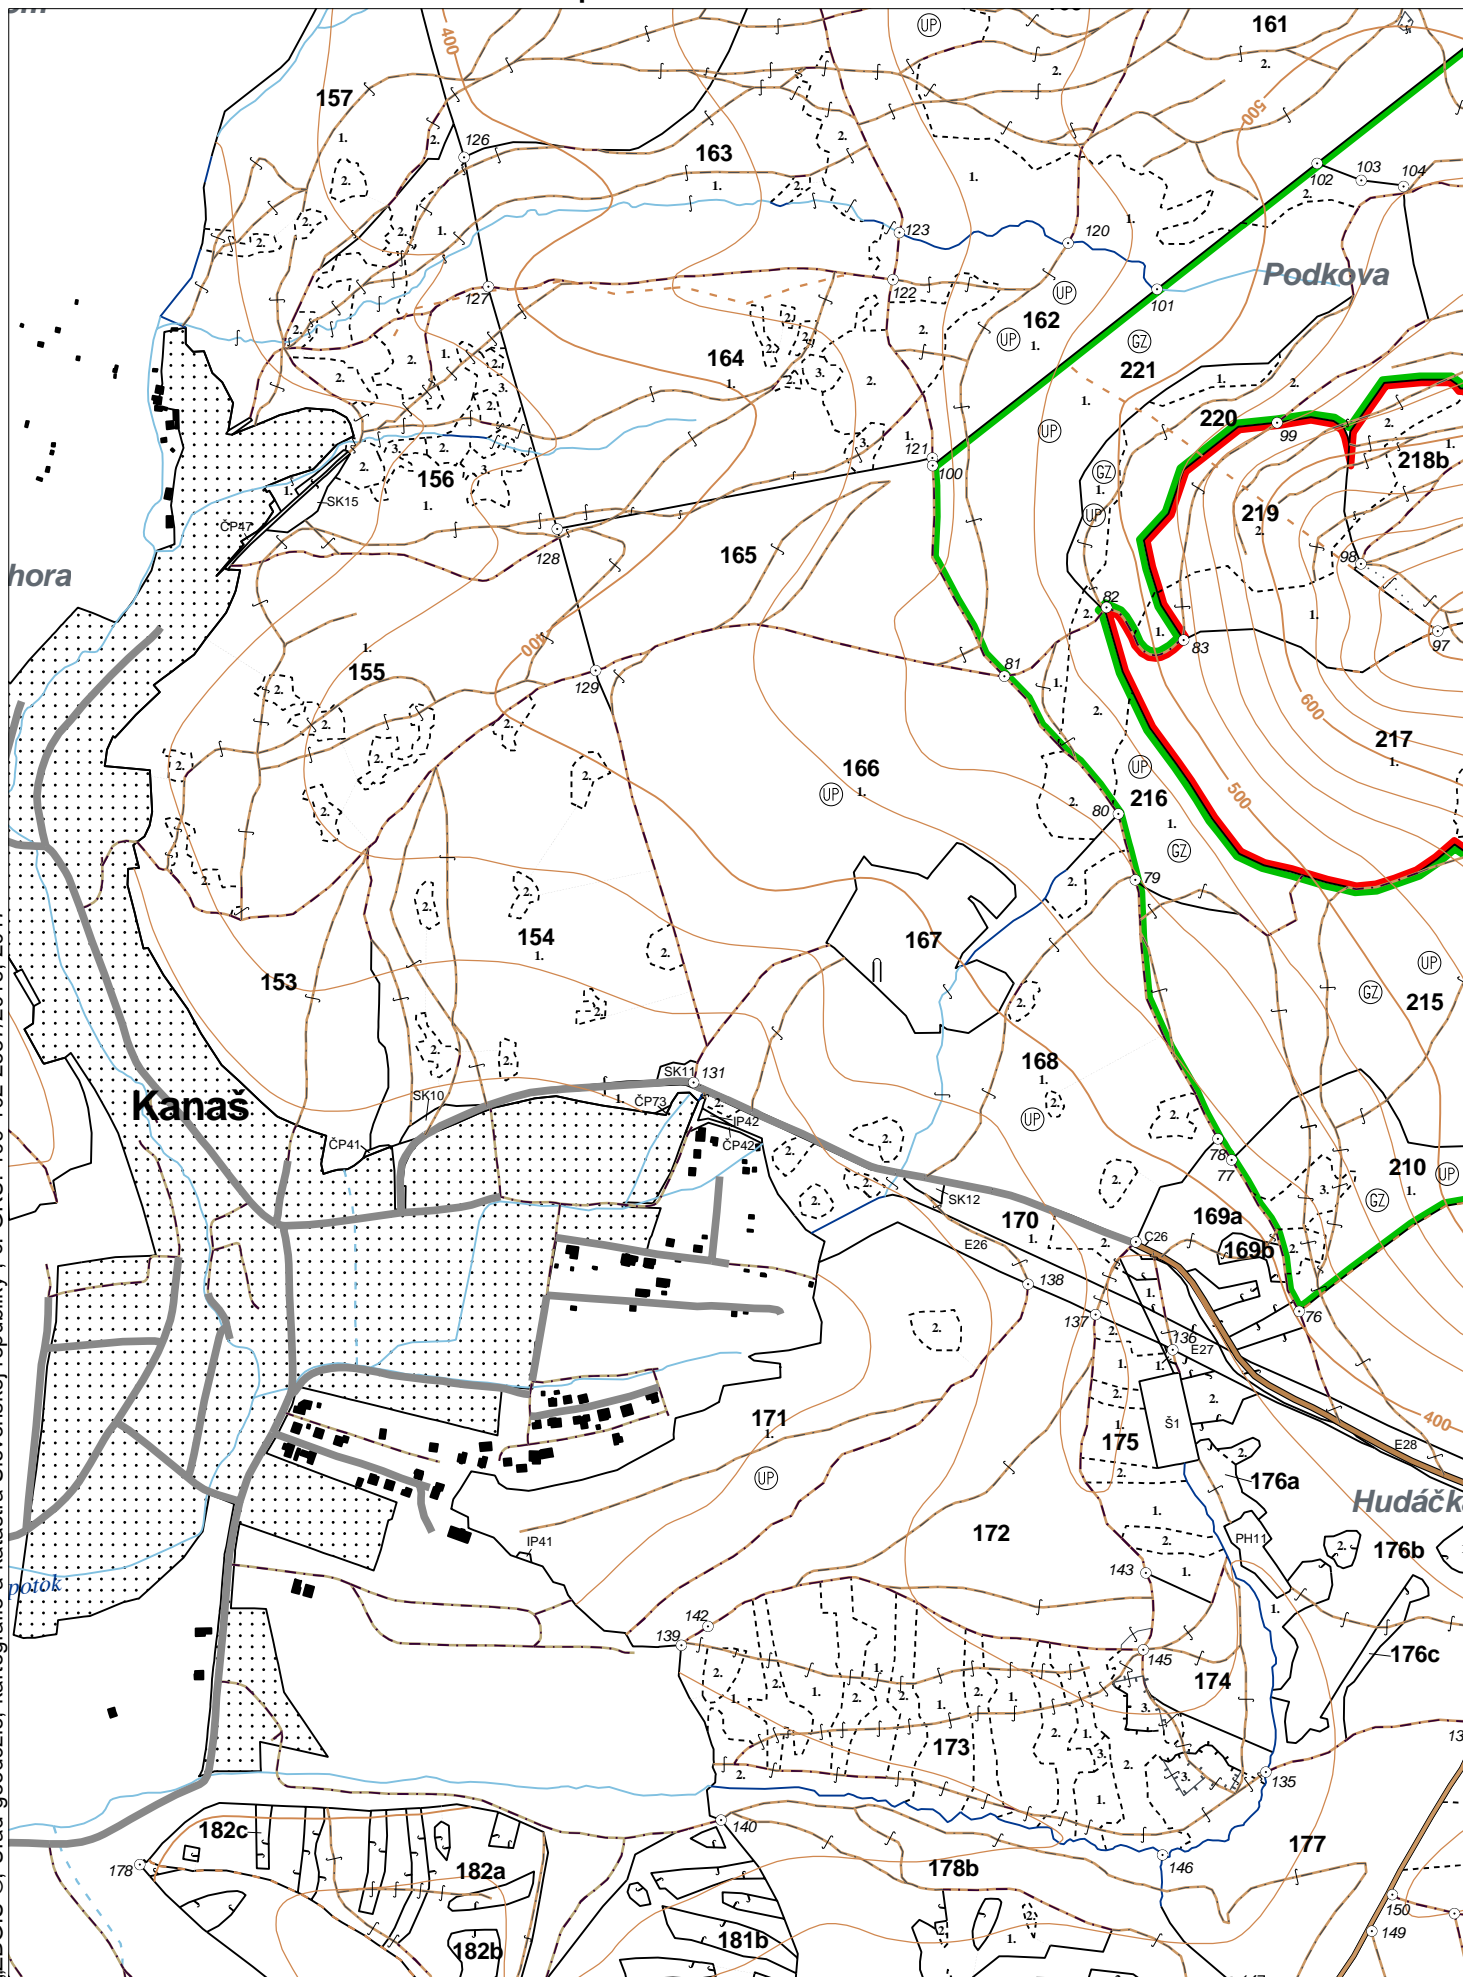

LHC: PREŠOV

LC: Lesy Prešov

Platnosť PSL: 2024-2033

Obhospodarovateľ: Matisko Jozef

PV2

**Porovnávací výkaz starého a nového označenia**

Stará JPRL					Nová JPRL						
Dc	Čp	Ps	OP	Časť	Staré LHC	Starý plán (kód, názov)		Dc	Čp	Ps	KL
167				100	PREŠOV	SL134	NEŠTÁTNE LESY NA LHC PREŠOV	167			H

**OBRYSOVÁ MAPA**  
LC Lesy Prešov  
Obhospodarovateľ: Matisko Jozef

ZBGIS ©, Úrad geodézie, kartografie a katastra Slovenskej republiky, č. GKÚ: 109-102-2657/2016, 2017

stav k 1.1.2024

1 : 10 000

Vyhotovil: SLS, a.s., Banská Bystrica

**PORASTOVÁ MAPA**  
LC Lesy Prešov  
Obhospodarovateľ: Matisko Jozef

ZBGIS ©, Úrad geodézie, kartografie a katastra Slovenskej republiky, č. GKÚ: 109-102-2657/2016, 2017

stav k 1.1.2024

1 : 10 000

Vyhotovil: SLS, a.s., Banská Bystrica