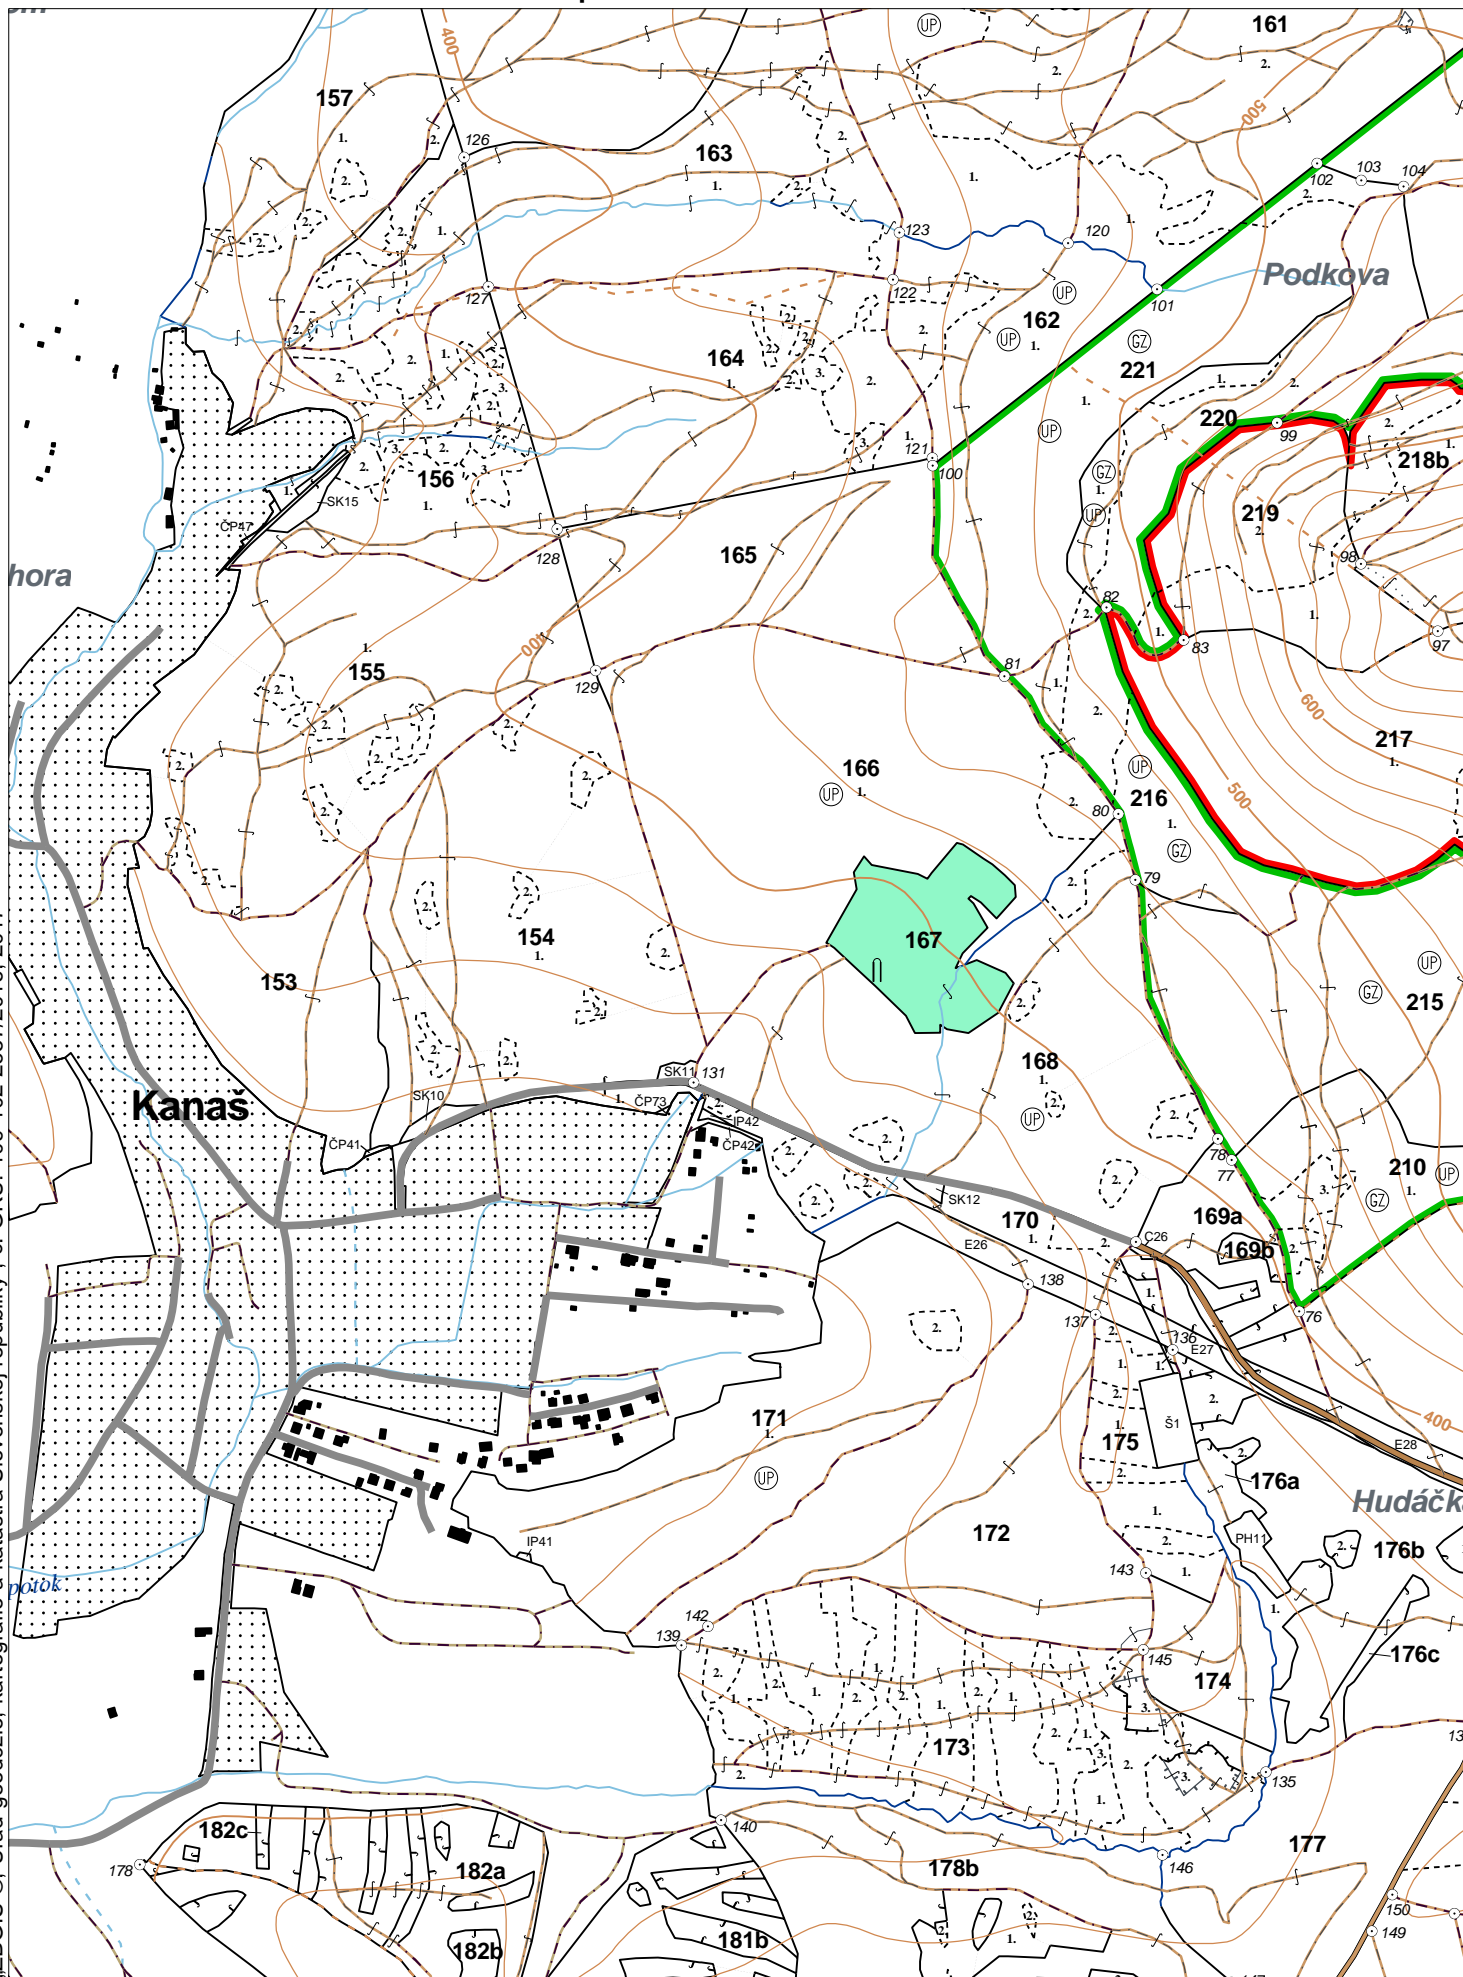

PORASTOVÁ MAPA
LC Lesy Prešov
Obhospodarovateľ: Matisko Jozef

ZBGIS ©, Úrad geodézie, kartografie a katastra Slovenskej republiky, č. GKÚ: 109-102-2657/2016, 2017

stav k 1.1.2024

1 : 10 000

Vyhotovil: SLS, a.s., Banská Bystrica