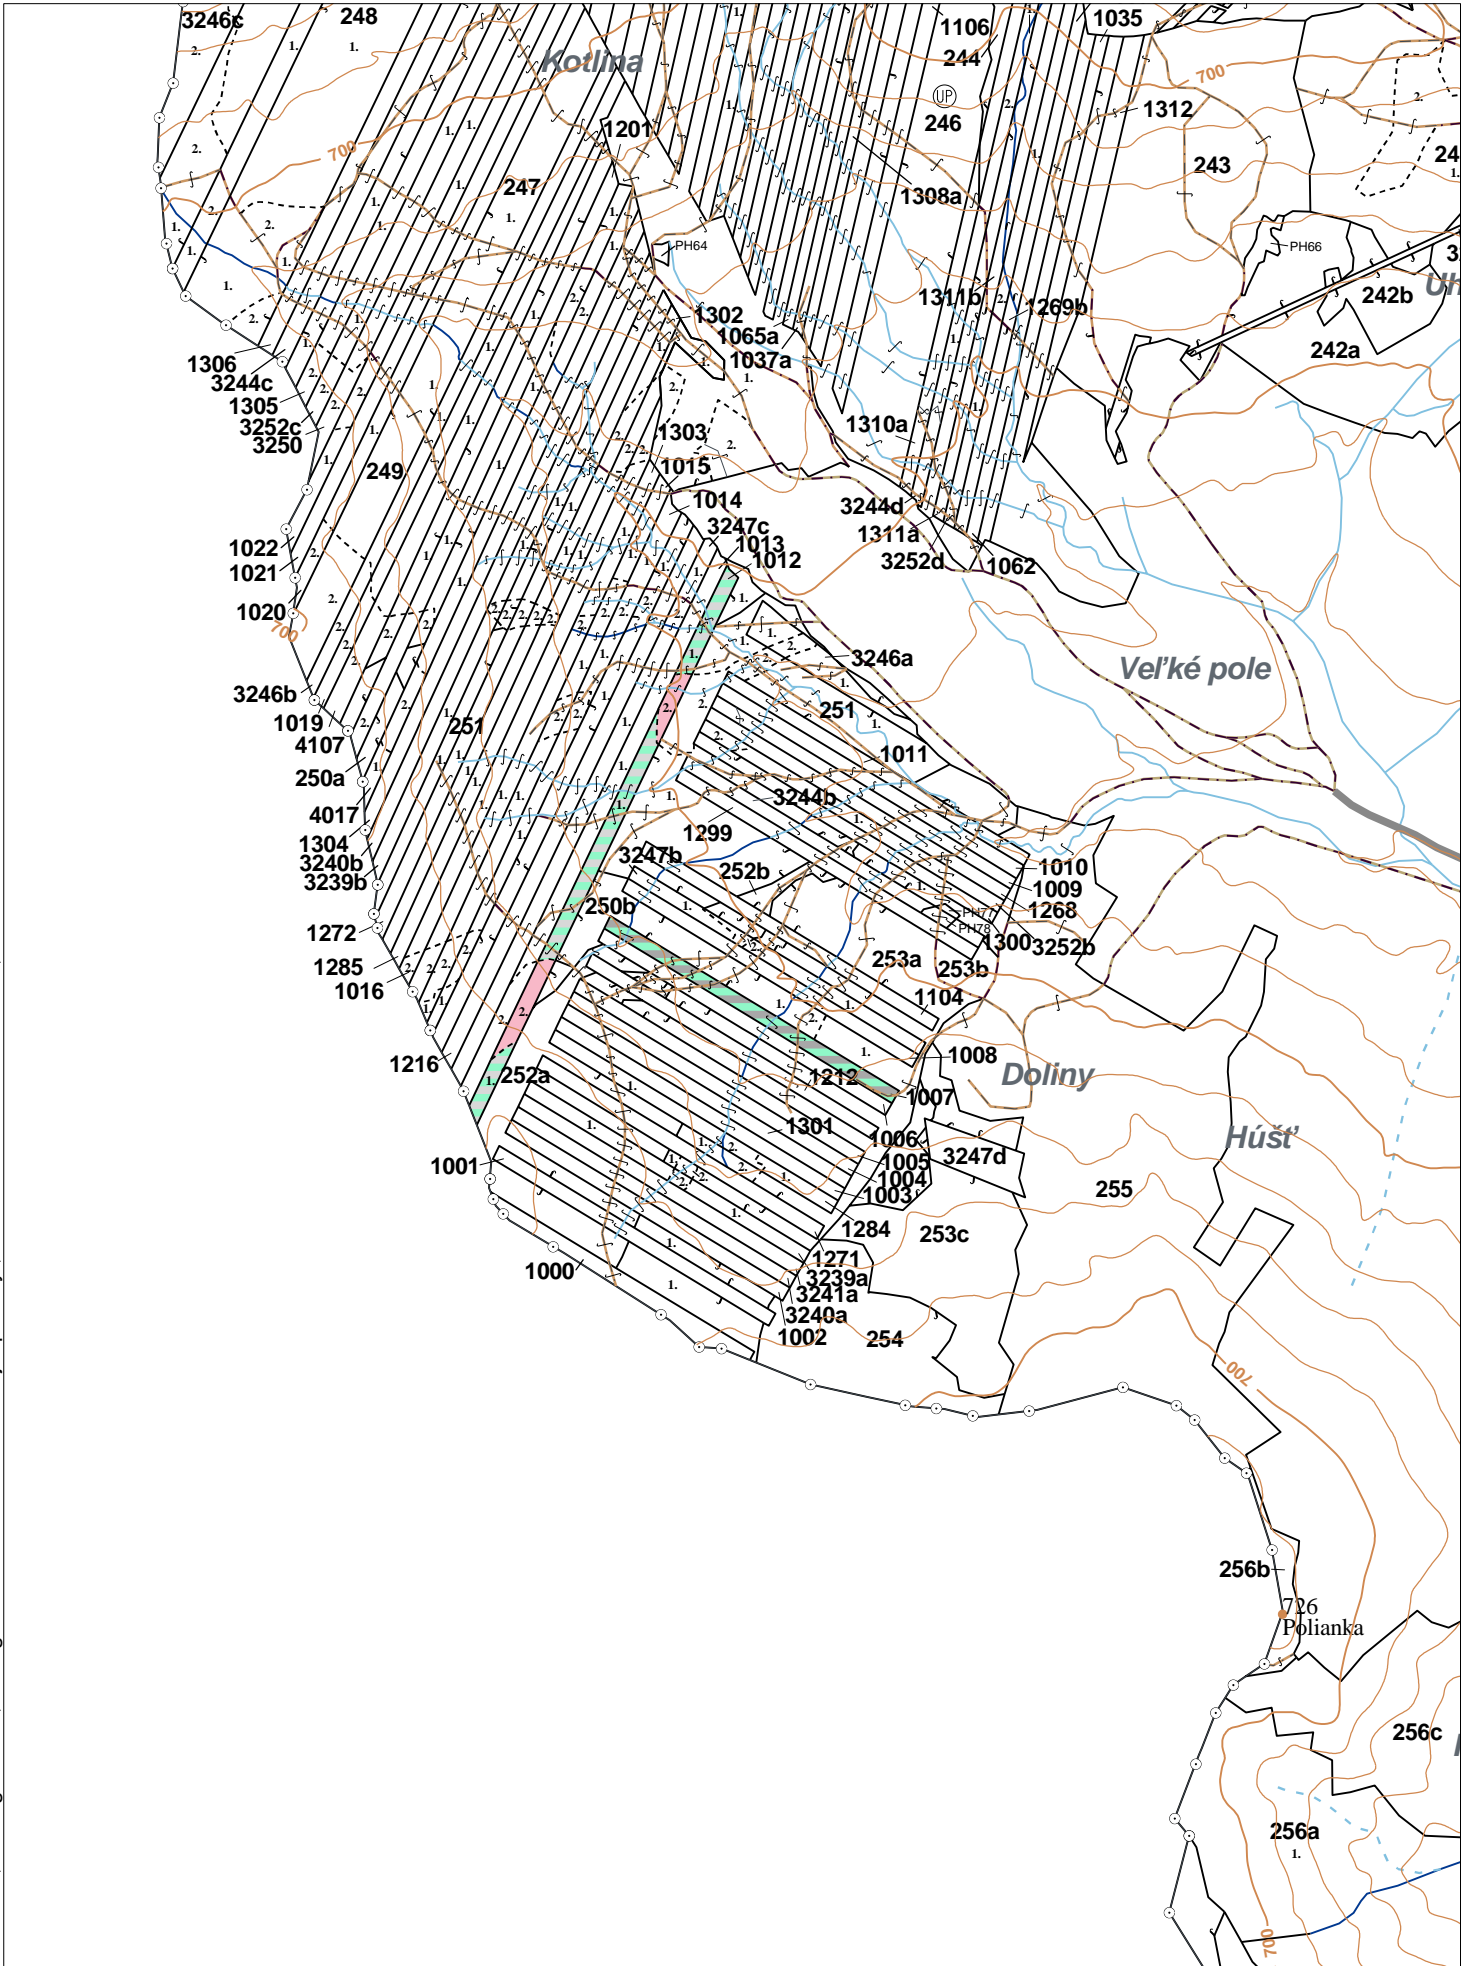

**OBRYSOVÁ MAPA**  
LC Lesy na LHC Bardejov  
Obhospodarovateľ: Baranová Magda Tomiková

ZBGIS ©, Úrad geodézie, kartografie a katastra Slovenskej republiky, č. GKÚ: 109-102-2657/2016, 2017

**PORASTOVÁ MAPA**  
 LC Lesy na LHC Bardejov  
 Obhospodarovateľ: Baranová Magda Tomiková

ZBGIS ©, Úrad geodézie, kartografie a katastra Slovenskej republiky, č. GKÚ: 109-102-2657/2016, 2017

LHC: BARDEJOV

LC: Lesy na LHC Bardejov

Platnosť PSL: 2023-2032

Obhospodarovateľ: Baranová Magda Tomiková

PV2

**Porovnávací výkaz starého a nového označenia**

Stará JPRL						Nová JPRL							
Dc	Čp	Ps	OP	Časť	Staré LHC	Starý plán (kód, názov)			Dc	Čp	Ps	KL	
1007				100	BARDEJOV	LA067	NEŠTÁTNE LESY NA LHC BARDEJOV			1007			H
1012	1			100	BARDEJOV	LA067	NEŠTÁTNE LESY NA LHC BARDEJOV			1012	1		H
1012	2			100	BARDEJOV	LA067	NEŠTÁTNE LESY NA LHC BARDEJOV			1012	2		H