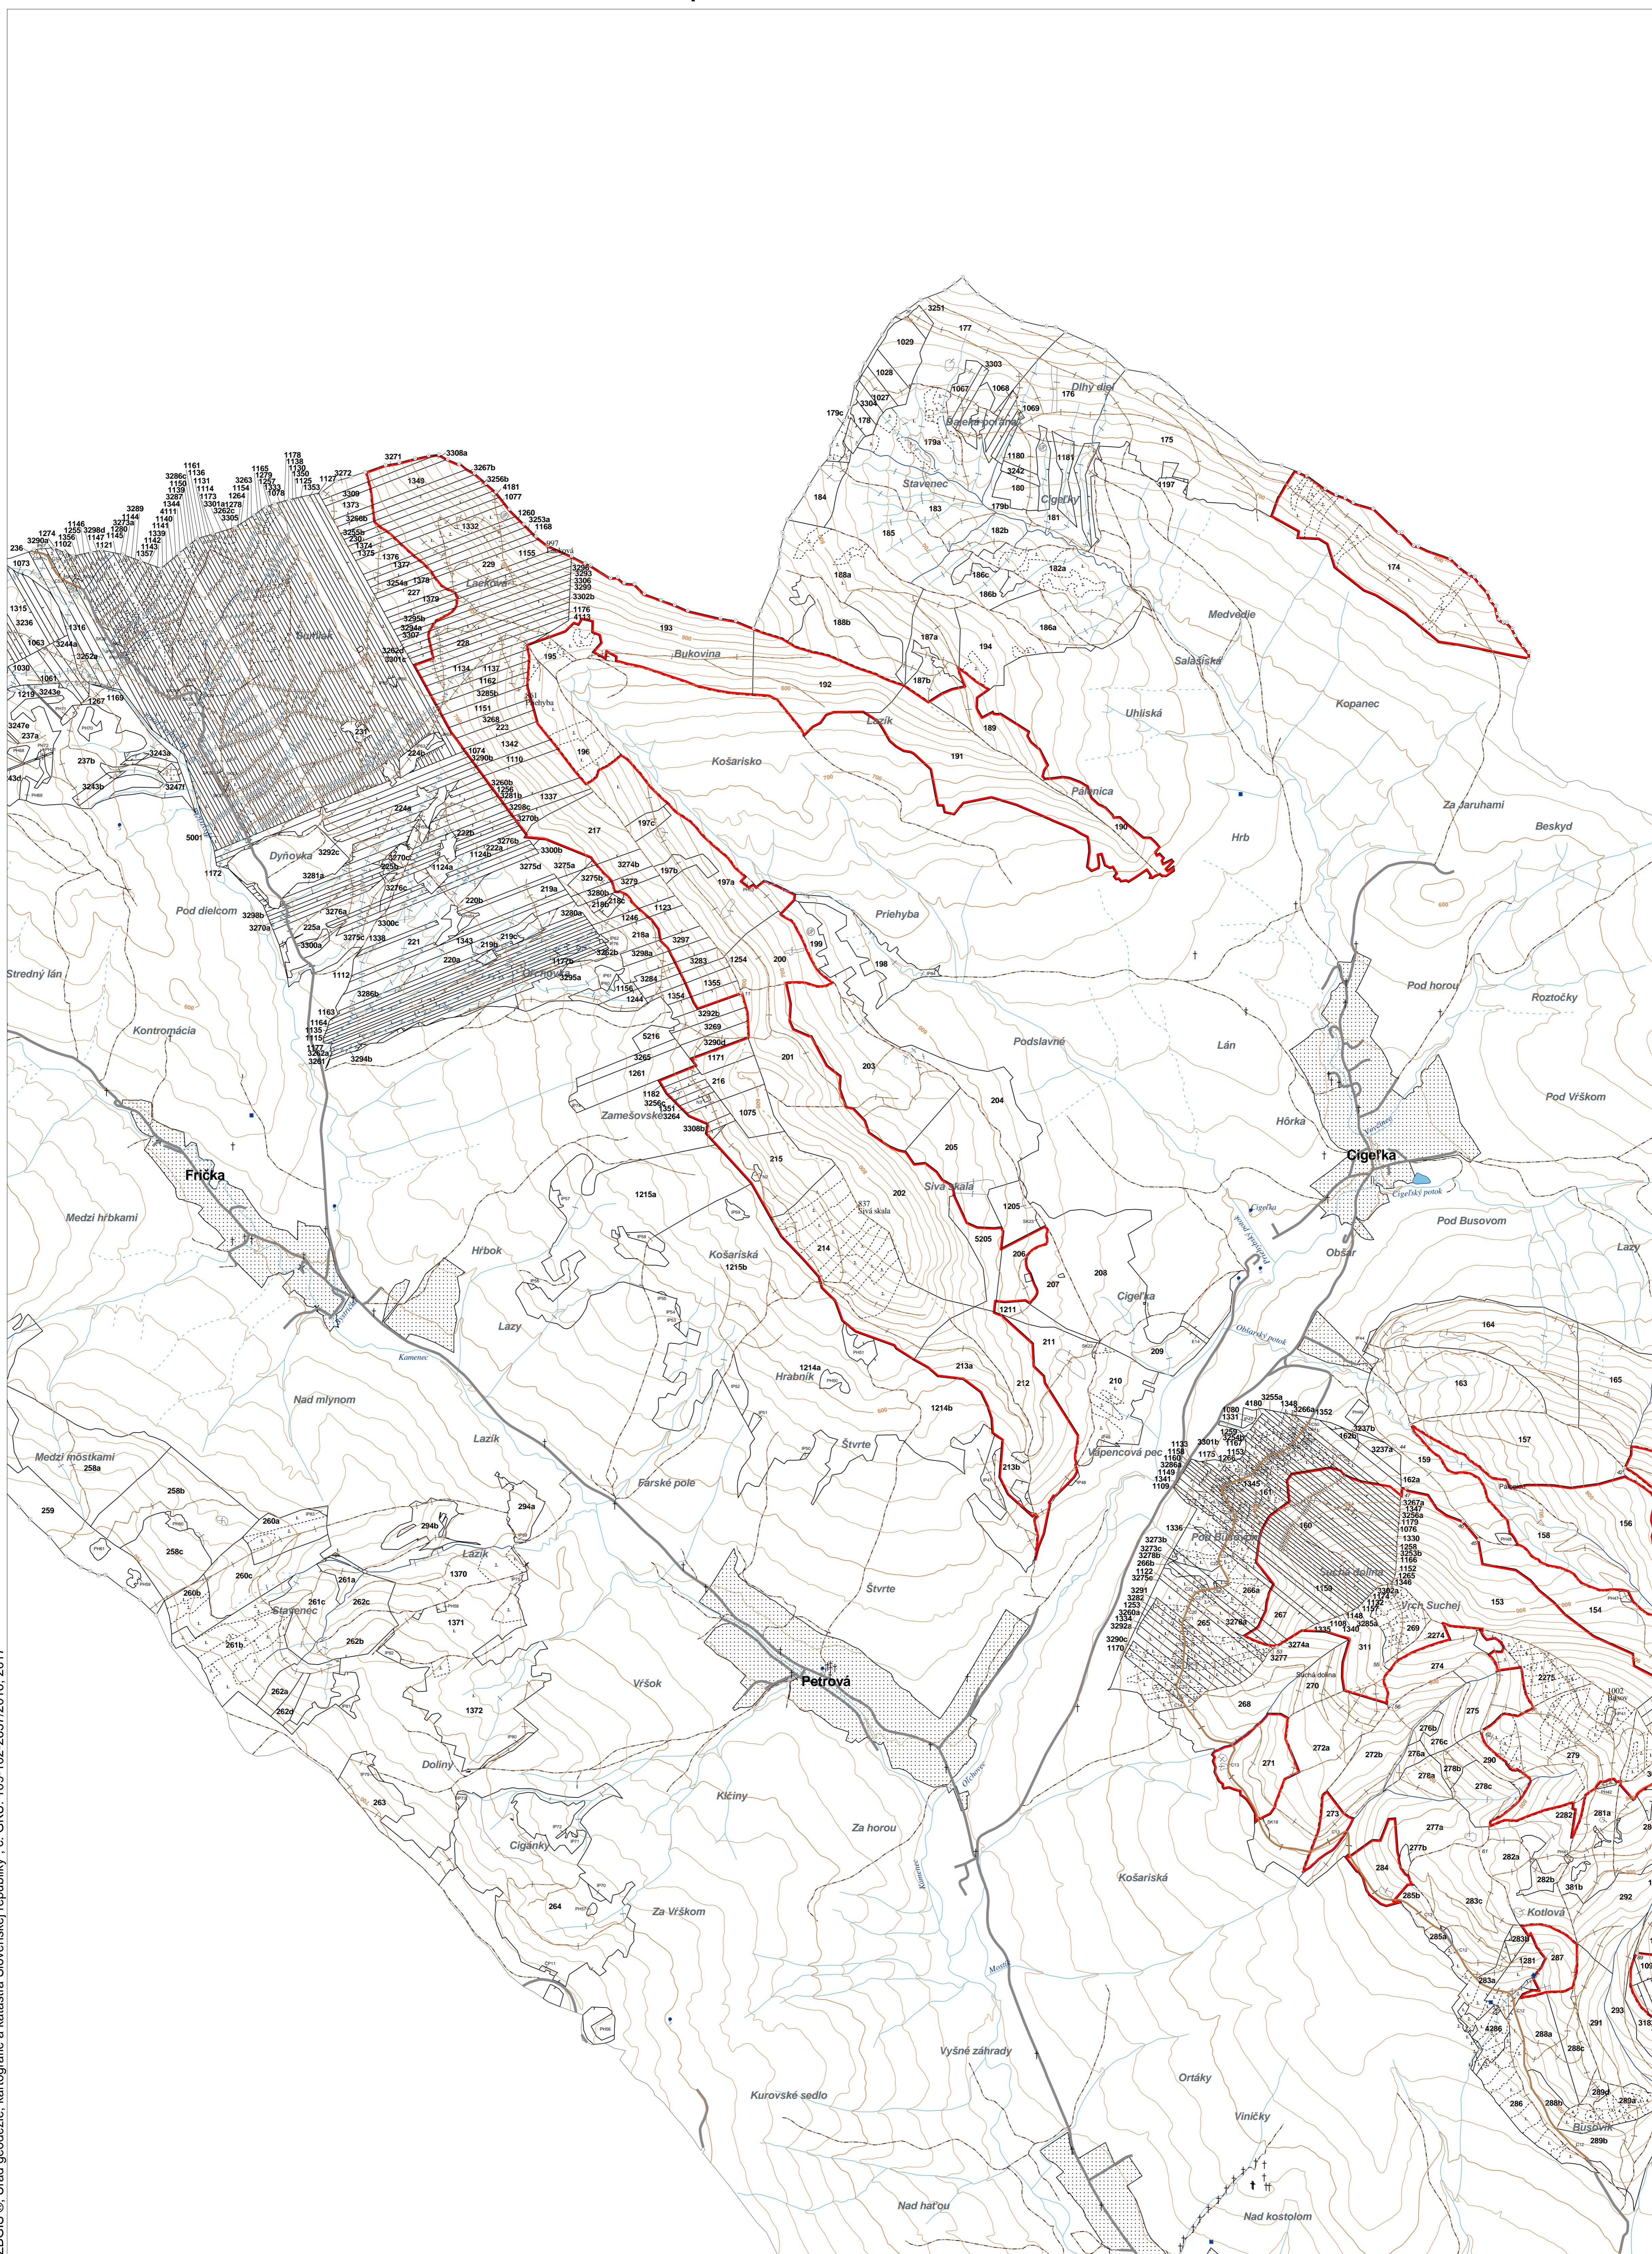

OBRYSOVÁ MAPA
LC Lesy na LHC Bardejov
Obhospodarovateľ: Baránok Mikuláš

ZBGIS ©, Úrad geodézie, kartografie a katastra Slovenskej republiky, t. GKÚ: 109-102-2657/2016, 2017

PORASTOVÁ MAPA
LC Lesy na LHC Bardejov
Obhospodarovateľ: Baránok Mikuláš

ZBGIS ©, Úrad geodézie, kartografie a katastra Slovenskej republiky, t. GKÚ: 109-102-2657/2016, 2017

LHC: BARDEJOV

LC: Lesy na LHC Bardejov

Platnosť PSL: 2023-2032

Obhospodarovateľ: Baránok Mikuláš

PV2

Porovnávací výkaz starého a nového označenia

Stará JPRL						Nová JPRL							
Dc	Čp	Ps	OP	Časť	Staré LHC	Starý plán (kód, názov)			Dc	Čp	Ps	KL	
1127				100	BARDEJOV	LA067	NEŠTÁTNE LESY NA LHC BARDEJOV			1165	1	H	
1165	1			100	BARDEJOV	LA067	NEŠTÁTNE LESY NA LHC BARDEJOV			1165	1	H	
1165	2			100	BARDEJOV	LA067	NEŠTÁTNE LESY NA LHC BARDEJOV			1165	2	H	
1166				100	BARDEJOV	LA067	NEŠTÁTNE LESY NA LHC BARDEJOV			1166		O	
1167	1			100	BARDEJOV	LA067	NEŠTÁTNE LESY NA LHC BARDEJOV			1167	1	H	
1167	2			100	BARDEJOV	LA067	NEŠTÁTNE LESY NA LHC BARDEJOV			1167	2	H	
1168				100	BARDEJOV	LA067	NEŠTÁTNE LESY NA LHC BARDEJOV			1168		O	
1378				100	BARDEJOV	LA067	NEŠTÁTNE LESY NA LHC BARDEJOV			1378		H	