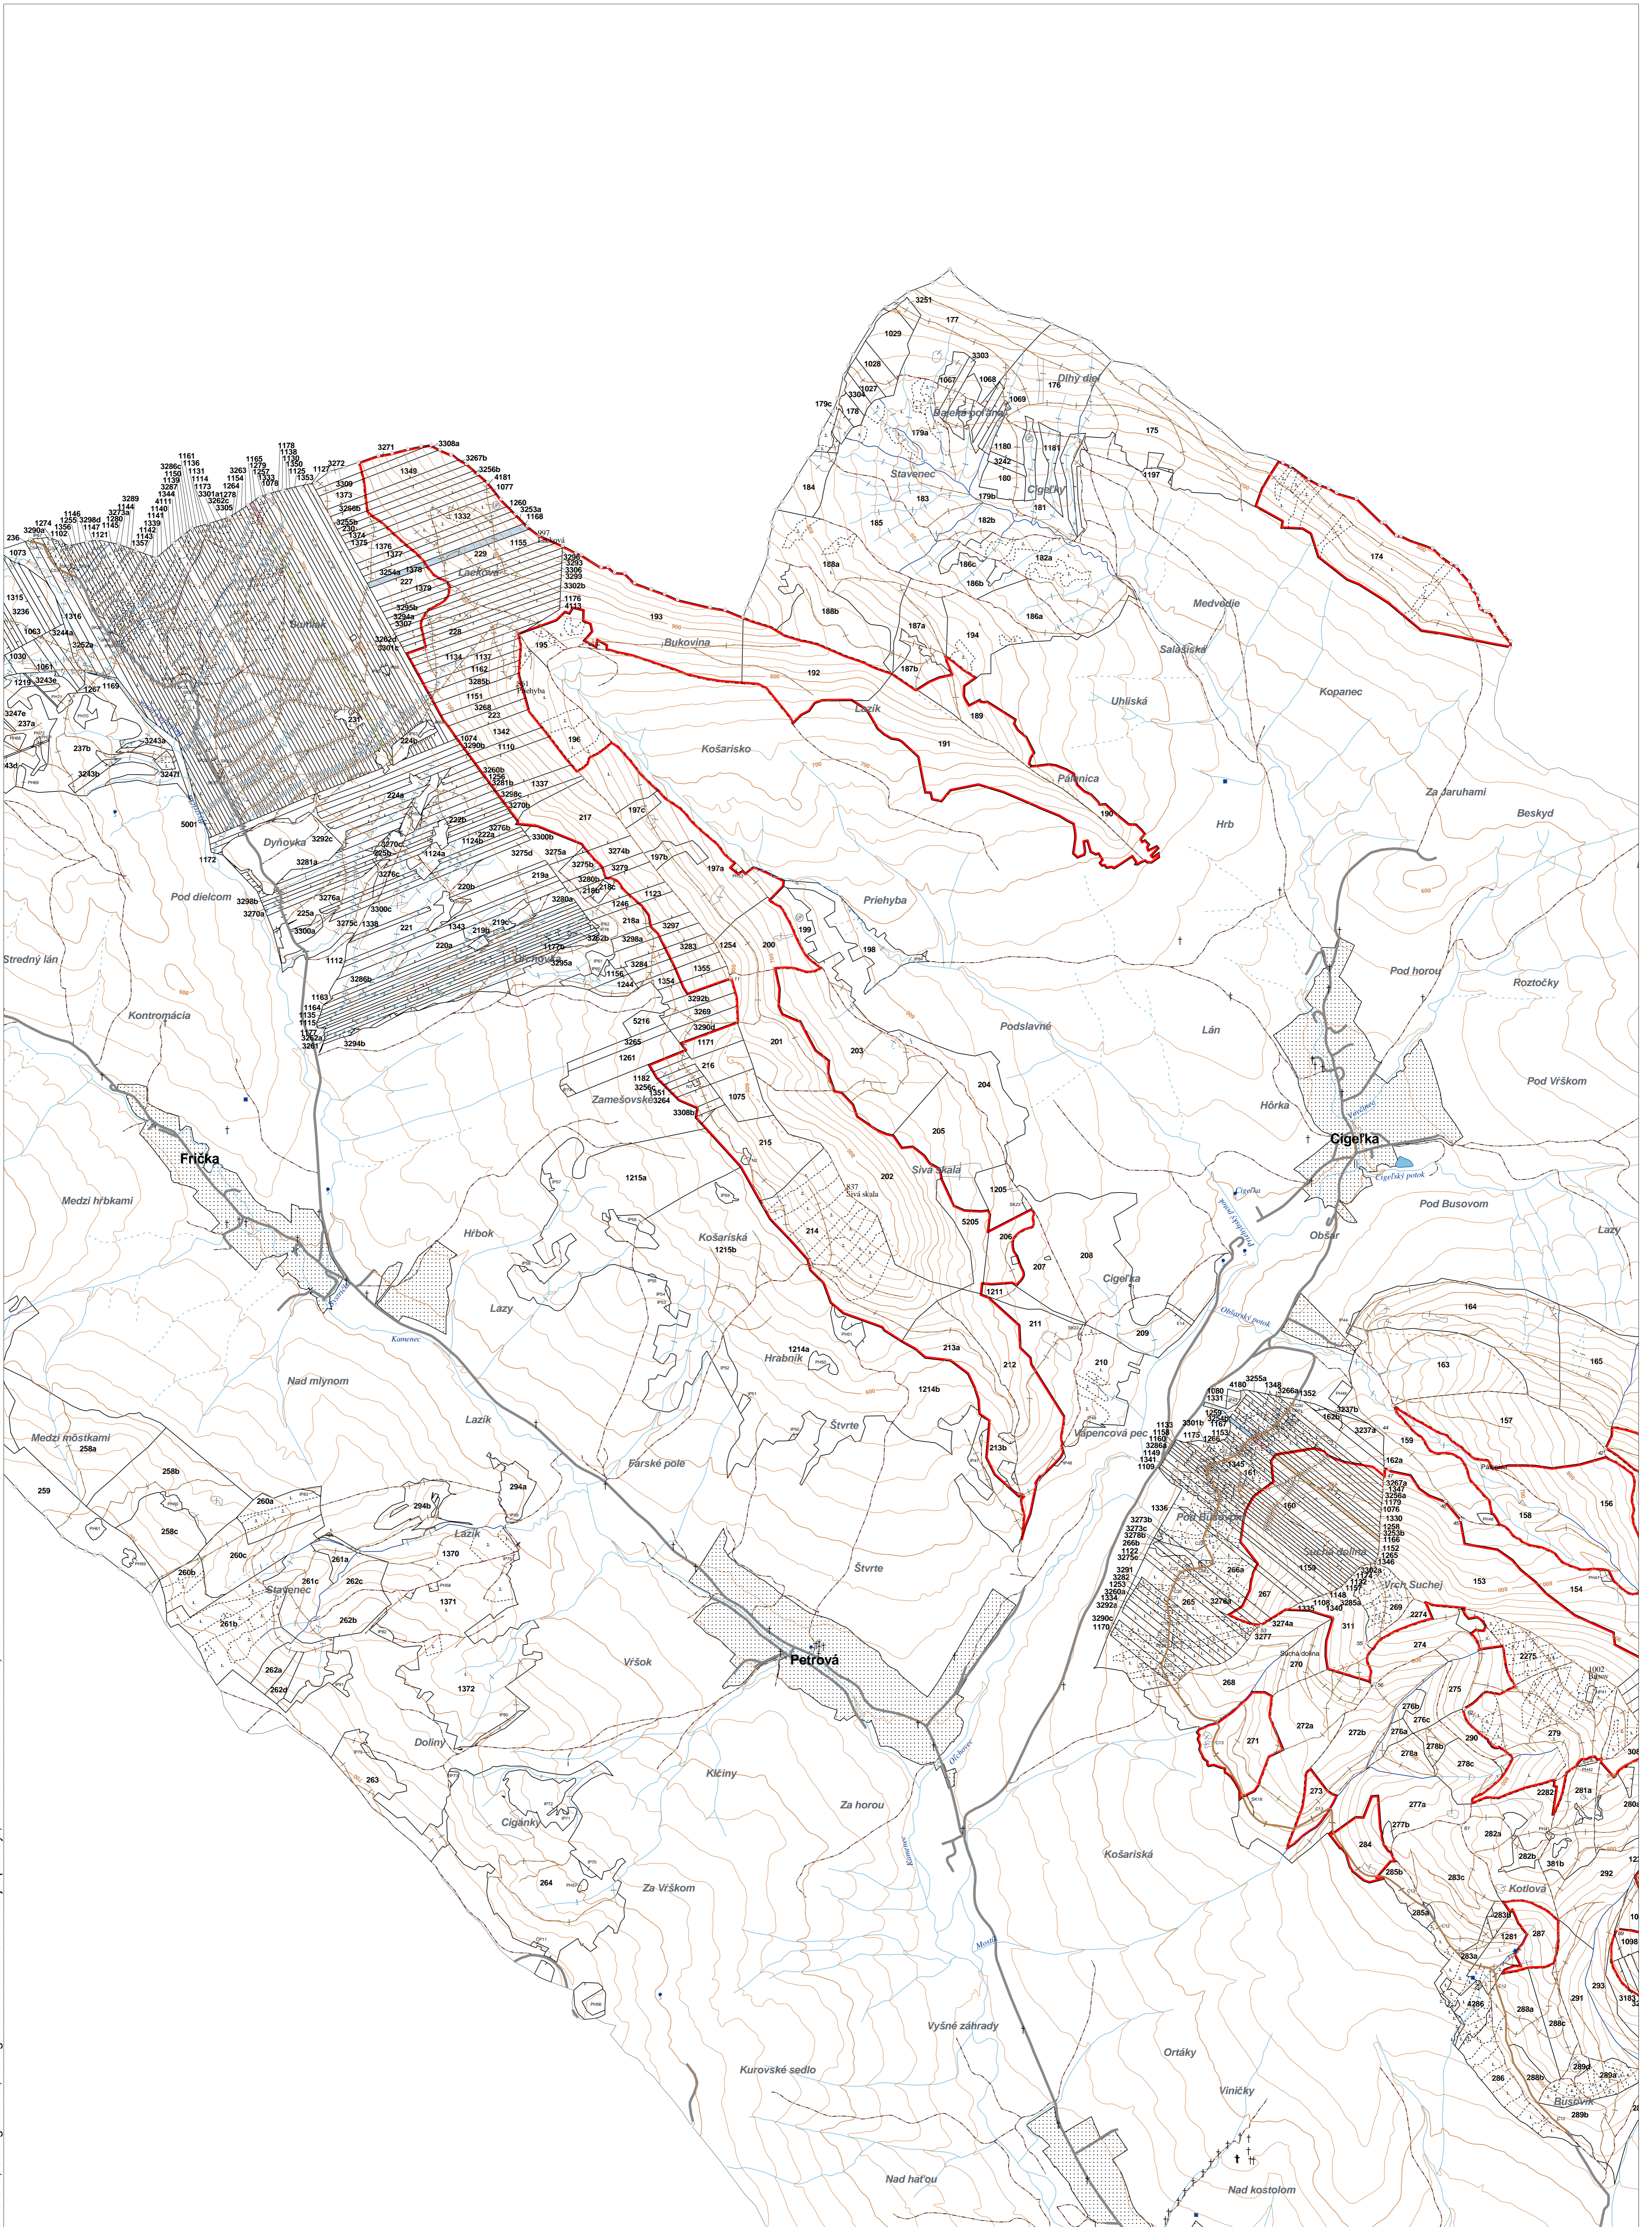

OBRYSOVÁ MAPA
LC Lesy na LHC Bardejov
Obhospodarovateľ: Baránok Mikuláš

ZBGIS ©, Úrad geodézie, kartografie a katastra Slovenskej republiky, t. GKÚ: 109-102-2657/2016, 2017

PORASTOVÁ MAPA
LC Lesy na LHC Bardejov
Obhospodarovateľ: Baránok Mikuláš

ZBGIS ©, Úrad geodézie, kartografie a katastra Slovenskej republiky, t. GKÚ: 109-102-2657/2016, 2017

LHC: BARDEJOV

LC: Lesy na LHC Bardejov

Platnosť PSL: 2023-2032

Obhospodarovateľ: Baránok Mikuláš

PV2

Porovnávací výkaz starého a nového označenia

Stará JPRL						Nová JPRL							
Dc	Čp	Ps	OP	Časť	Staré LHC	Starý plán (kód, názov)			Dc	Čp	Ps	KL	
1127				100	BARDEJOV	LA067	NEŠTÁTNE LESY NA LHC BARDEJOV			1165	1	H	
1165	1			100	BARDEJOV	LA067	NEŠTÁTNE LESY NA LHC BARDEJOV			1165	1	H	
1165	2			100	BARDEJOV	LA067	NEŠTÁTNE LESY NA LHC BARDEJOV			1165	2	H	
1166				100	BARDEJOV	LA067	NEŠTÁTNE LESY NA LHC BARDEJOV			1166		O	
1167	1			100	BARDEJOV	LA067	NEŠTÁTNE LESY NA LHC BARDEJOV			1167	1	H	
1167	2			100	BARDEJOV	LA067	NEŠTÁTNE LESY NA LHC BARDEJOV			1167	2	H	
1168				100	BARDEJOV	LA067	NEŠTÁTNE LESY NA LHC BARDEJOV			1168		O	
1378				100	BARDEJOV	LA067	NEŠTÁTNE LESY NA LHC BARDEJOV			1378		H	