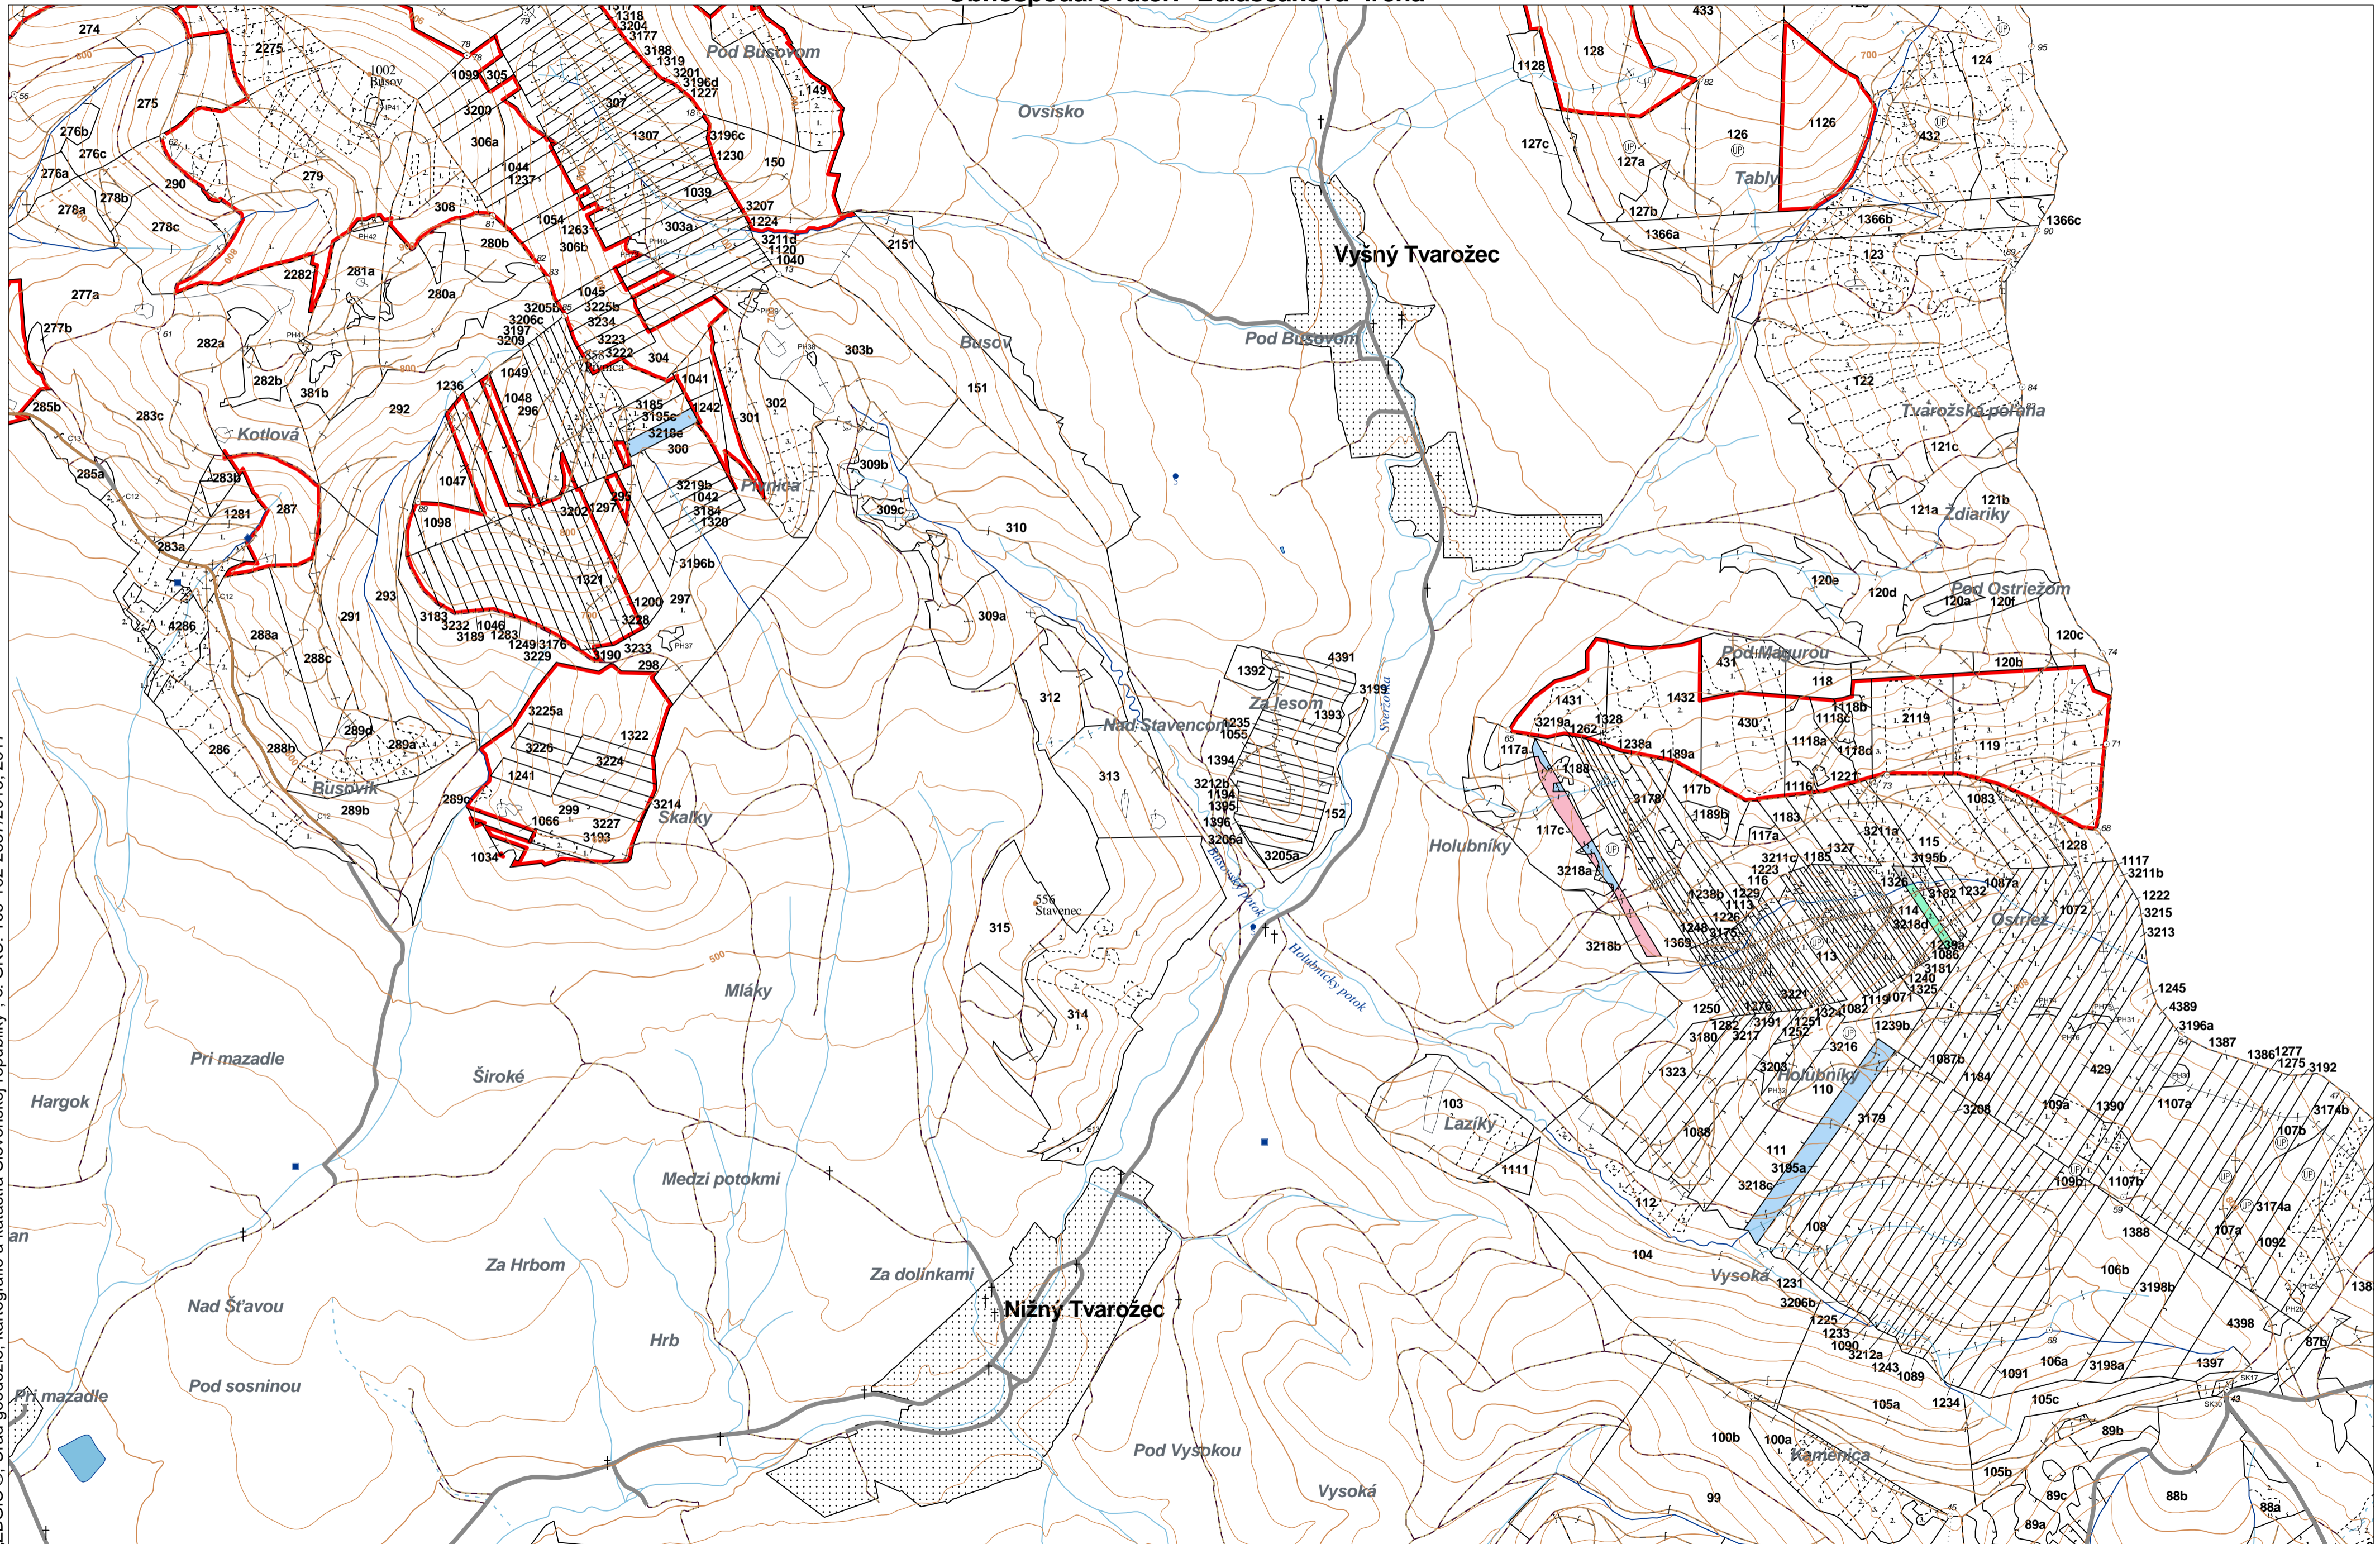

OBRYSOVÁ MAPA
LC Lesy na LHC Bardejov
Obhospodarovateľ: Balaščáková Irena

„ZBGIS © Úrad geodézie, kartografie a katastra Slovenskej republiky“, č. GkÚ: 109-102-2657/2016, 2017

PORASTOVÁ MAPA
LC Lesy na LHC Bardejov
Obhospodarovateľ: **Balaščáková Irena**

„ZBGIS © Úrad geodézie, kartografie a katastra Slovenskej republiky“, č. GkÚ: 109-102-2657/2016, 2017

LHC: BARDEJOV

LC: Lesy na LHC Bardejov

Platnosť PSL: 2023-2032

Obhospodarovateľ: Balaščáková Irena

PV2

Porovnávací výkaz starého a nového označenia

Stará JPRL						Nová JPRL					
Dc	Čp	Ps	OP	Časť	Staré LHC	Starý plán (kód, názov)		Dc	Čp	Ps	KL
108				15	BARDEJOV	LA066	LESY BARDEJOV	3218	C		H
110				45	BARDEJOV	LA066	LESY BARDEJOV	3218	C		H
111				40	BARDEJOV	LA066	LESY BARDEJOV	3218	C		H
114	2			100	BARDEJOV	LA066	LESY BARDEJOV	3218	D	2	H
115	1			100	BARDEJOV	LA066	LESY BARDEJOV	3218	D	1	H
116				40	BARDEJOV	LA066	LESY BARDEJOV	3218	B		H
117 A				100	BARDEJOV	LA066	LESY BARDEJOV	3218	A		H
117 C				60	BARDEJOV	LA066	LESY BARDEJOV	3218	B		H
295				5	BARDEJOV	LA066	LESY BARDEJOV	3218	E		H
297	1			15	BARDEJOV	LA066	LESY BARDEJOV	3218	E		H
300				70	BARDEJOV	LA066	LESY BARDEJOV	3218	E		H
301				10	BARDEJOV	LA066	LESY BARDEJOV	3218	E		H