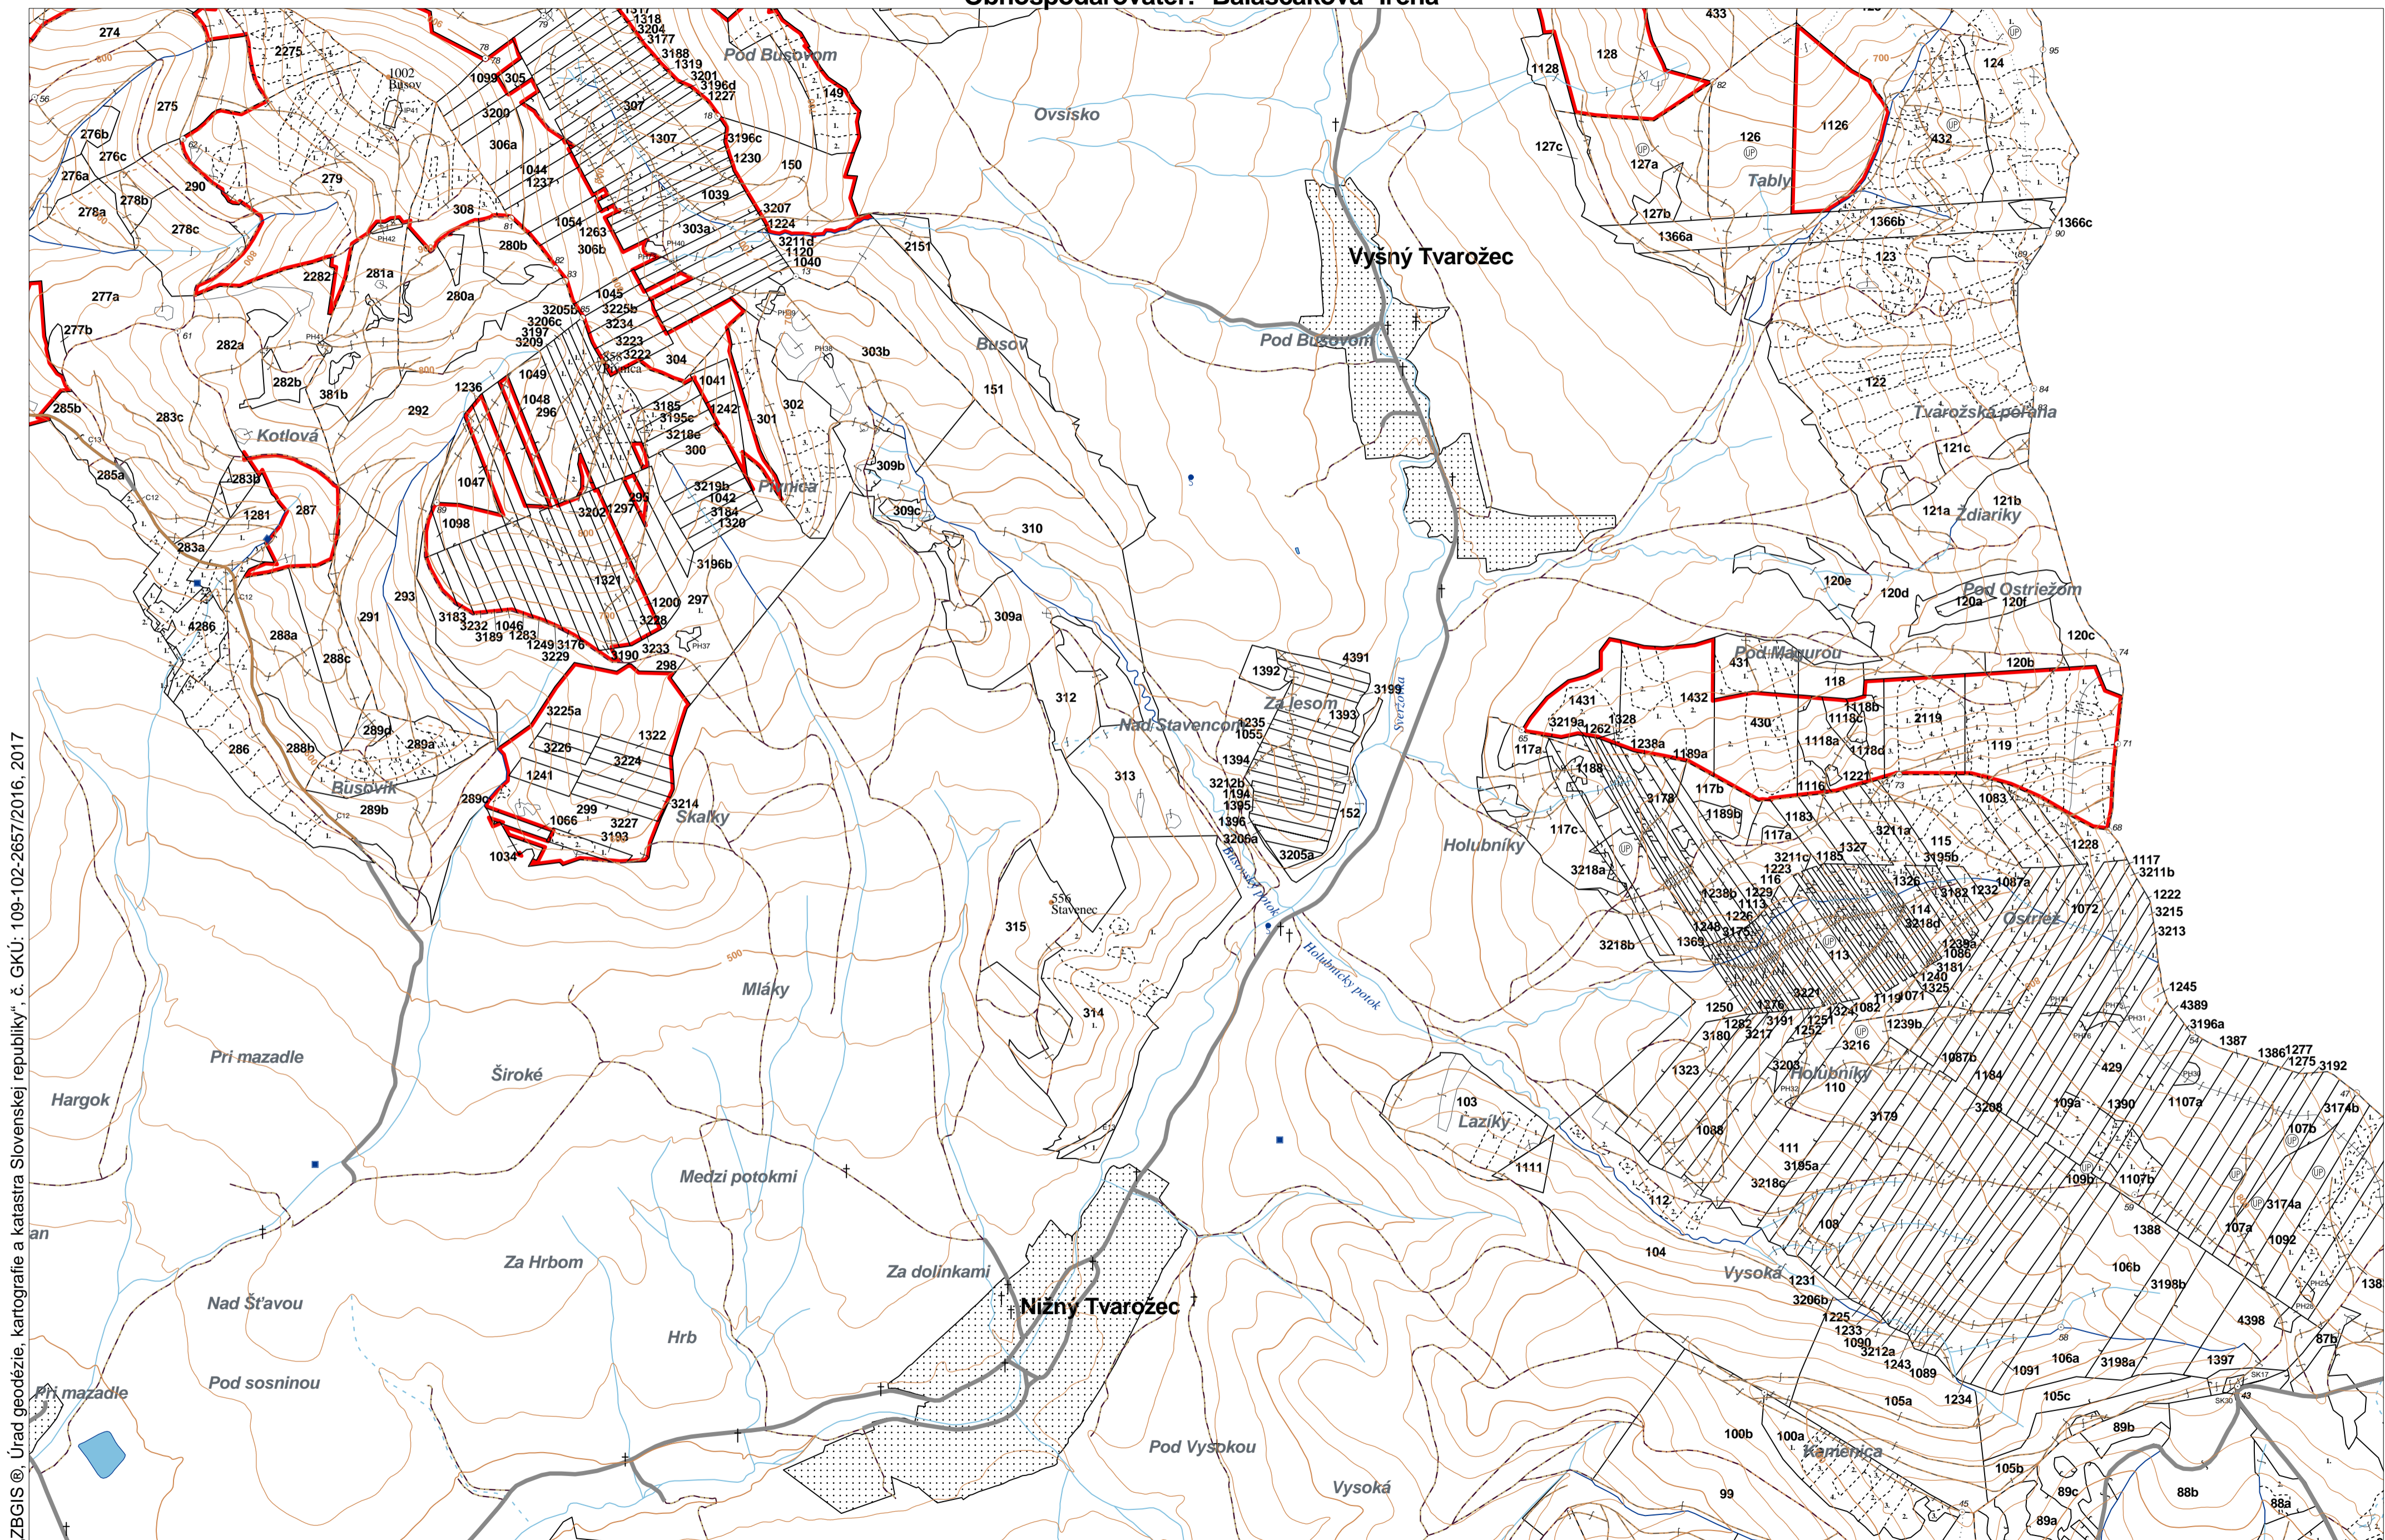

OBRYSOVÁ MAPA
LC Lesy na LHC Bardejov
Obhospodarovateľ: Balaščáková Irena

„ZBGIS © Úrad geodézie, kartografie a katastra Slovenskej republiky“, č. GkÚ: 109-102-2657/2016, 2017

PORASTOVÁ MAPA
LC Lesy na LHC Bardejov
Obhospodarovateľ: **Balaščáková Irena**

„ZBGIS © Úrad geodézie, kartografie a katastra Slovenskej republiky“, č. GkÚ: 109-102-2657/2016, 2017

LHC: BARDEJOV

LC: Lesy na LHC Bardejov

Platnosť PSL: 2023-2032

Obhospodarovateľ: Balaščáková Irena

PV2

Porovnávací výkaz starého a nového označenia

Stará JPRL						Nová JPRL					
Dc	Čp	Ps	OP	Časť	Staré LHC	Starý plán (kód, názov)		Dc	Čp	Ps	KL
108				15	BARDEJOV	LA066	LESY BARDEJOV	3218	C		H
110				45	BARDEJOV	LA066	LESY BARDEJOV	3218	C		H
111				40	BARDEJOV	LA066	LESY BARDEJOV	3218	C		H
114	2			100	BARDEJOV	LA066	LESY BARDEJOV	3218	D	2	H
115	1			100	BARDEJOV	LA066	LESY BARDEJOV	3218	D	1	H
116				40	BARDEJOV	LA066	LESY BARDEJOV	3218	B		H
117 A				100	BARDEJOV	LA066	LESY BARDEJOV	3218	A		H
117 C				60	BARDEJOV	LA066	LESY BARDEJOV	3218	B		H
295				5	BARDEJOV	LA066	LESY BARDEJOV	3218	E		H
297	1			15	BARDEJOV	LA066	LESY BARDEJOV	3218	E		H
300				70	BARDEJOV	LA066	LESY BARDEJOV	3218	E		H
301				10	BARDEJOV	LA066	LESY BARDEJOV	3218	E		H