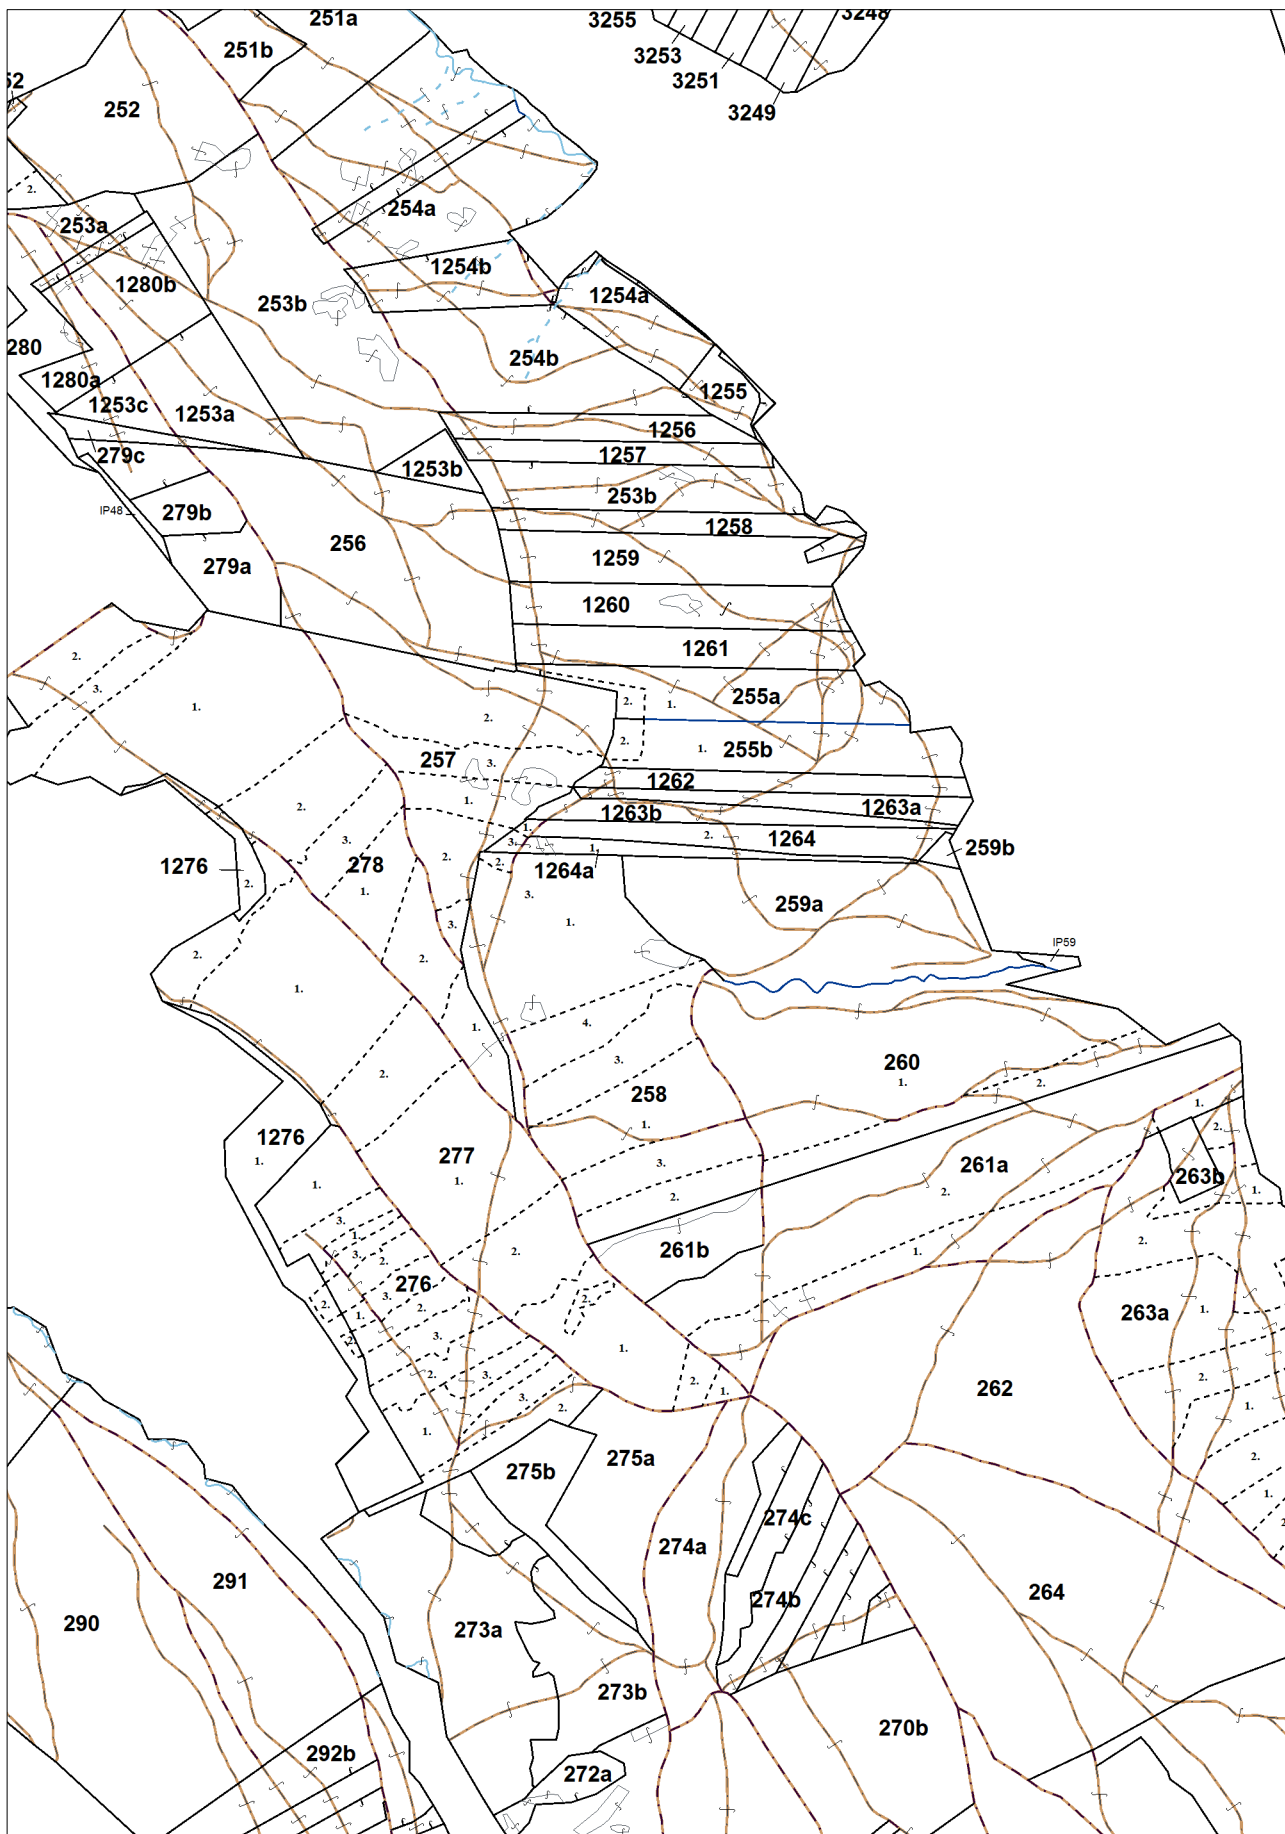

# OBRYSOVÁ MAPA LC Chminianska Nová Ves

Obhospodarovateľ: ZVL Pod prílohu Lažany

# PORASTOVÁ MAPA LC Chminianska Nová Ves

Obhospodarovateľ: ZVL Pod prílohu Lažany

LHC: CHMIN. N. VES

LC: Lesy Chminianska Nová Ves

Platnosť PSL: 2024-2033

Obhospodarovateľ: ZVL Pod prílohu Lažany

PV1

**Porovnávací výkaz nového a starého označenia**

Nová JPRL				Stará JPRL							
Dc	Čp	Ps	KL	Dc	Čp	Ps	OP	Časť	Starý LHC	Starý plán (kód, názov)	
1258		H		1258				100	CHMIN. N. VES	SL144	NEŠTÁTNE LESY NA LHC CHMINIANSKA NOVÁ VES