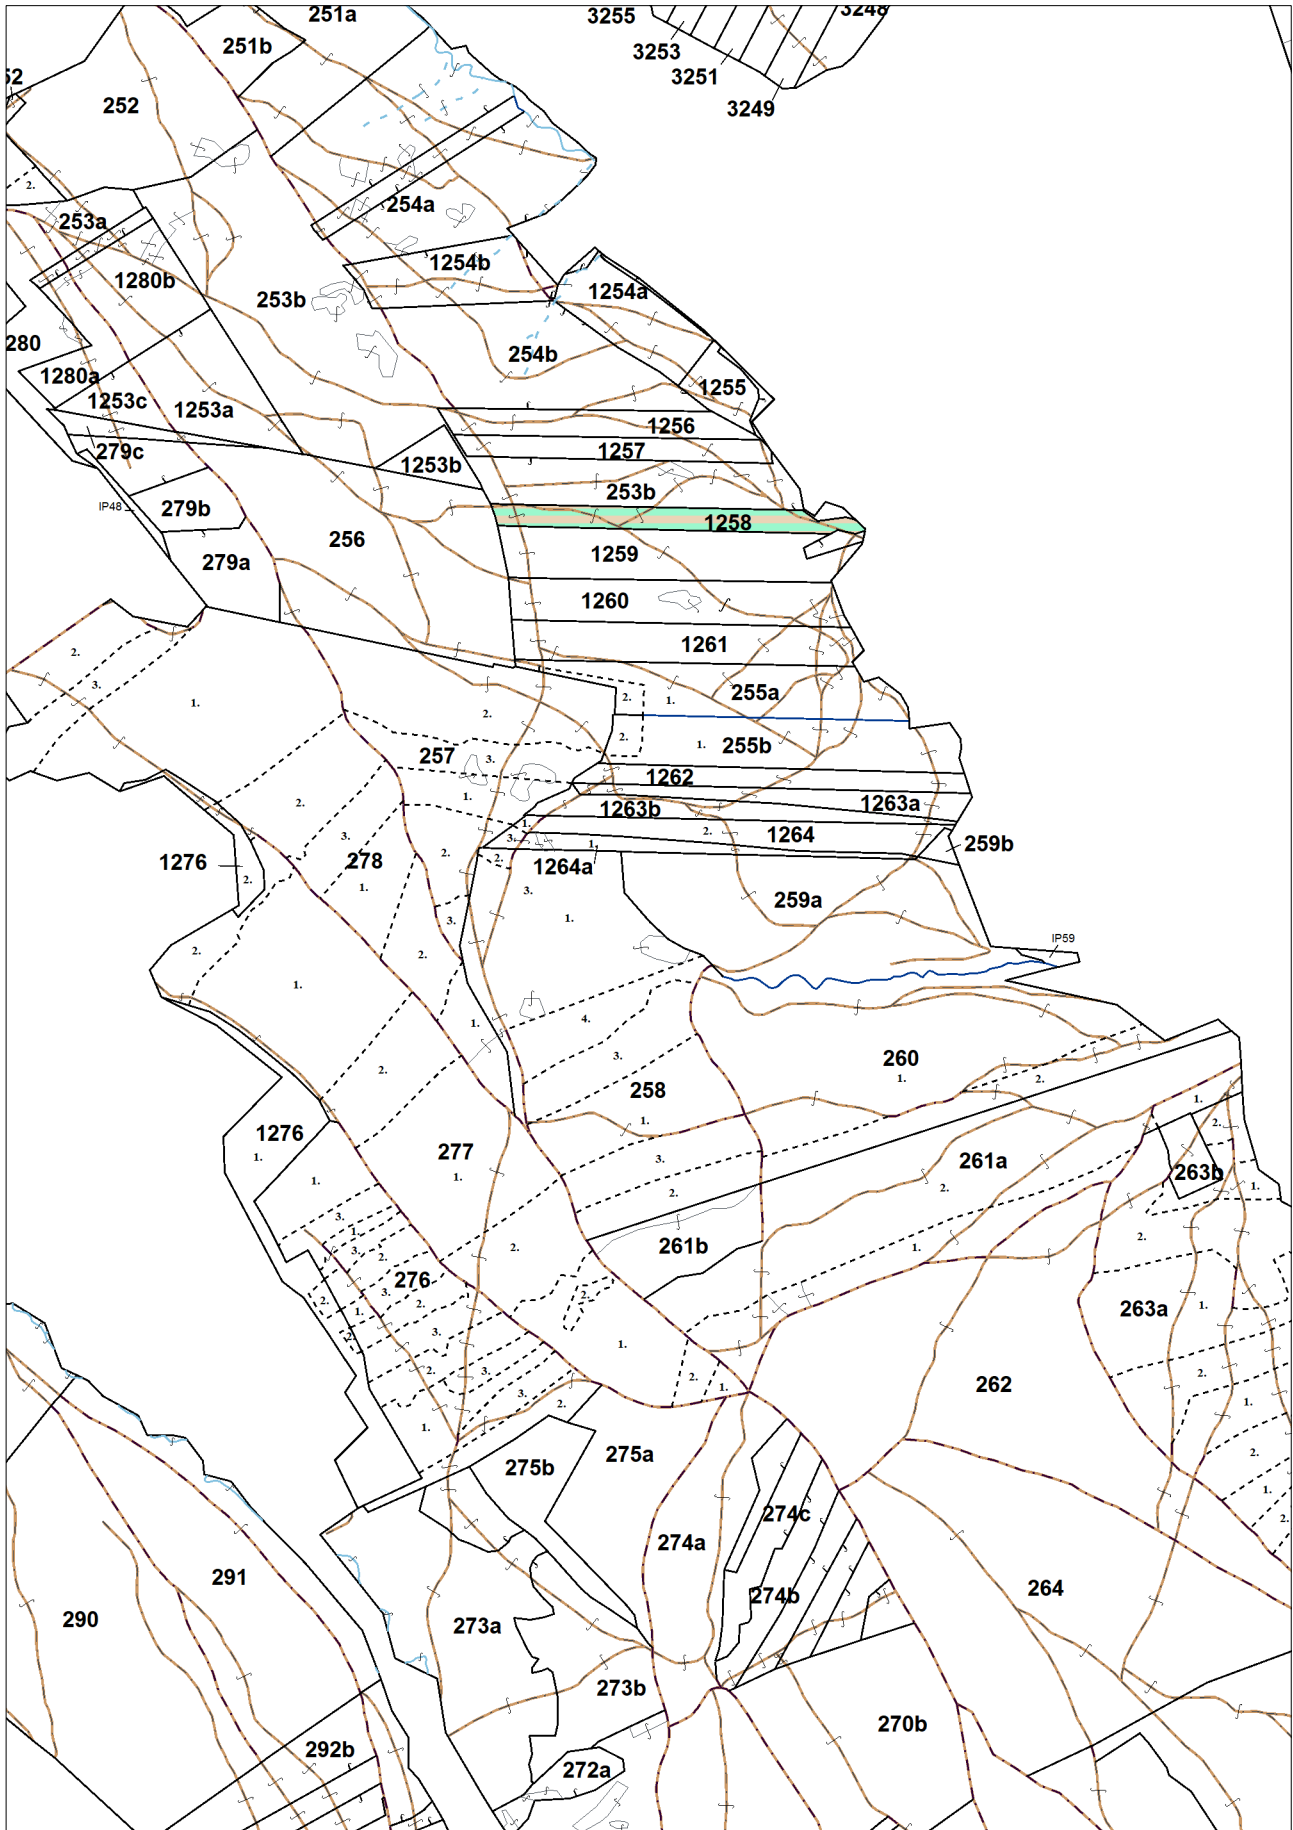

# OBRYSOVÁ MAPA LC Chminianska Nová Ves

Obhospodarovateľ: ZVL Pod prílohu Lažany

# PORASTOVÁ MAPA LC Chminianska Nová Ves

Obhospodarovateľ: ZVL Pod prílohu Lažany

LHC: CHMIN. N. VES

LC: Lesy Chminianska Nová Ves

Platnosť PSL: 2024-2033

Obhospodarovateľ: ZVL Pod prílohu Lažany

PV1

**Porovnávací výkaz nového a starého označenia**

Nová JPRL				Stará JPRL							
Dc	Čp	Ps	KL	Dc	Čp	Ps	OP	Časť	Starý LHC	Starý plán (kód, názov)	
1258		H		1258				100	CHMIN. N. VES	SL144	NEŠTÁTNE LESY NA LHC CHMINIANSKA NOVÁ VES