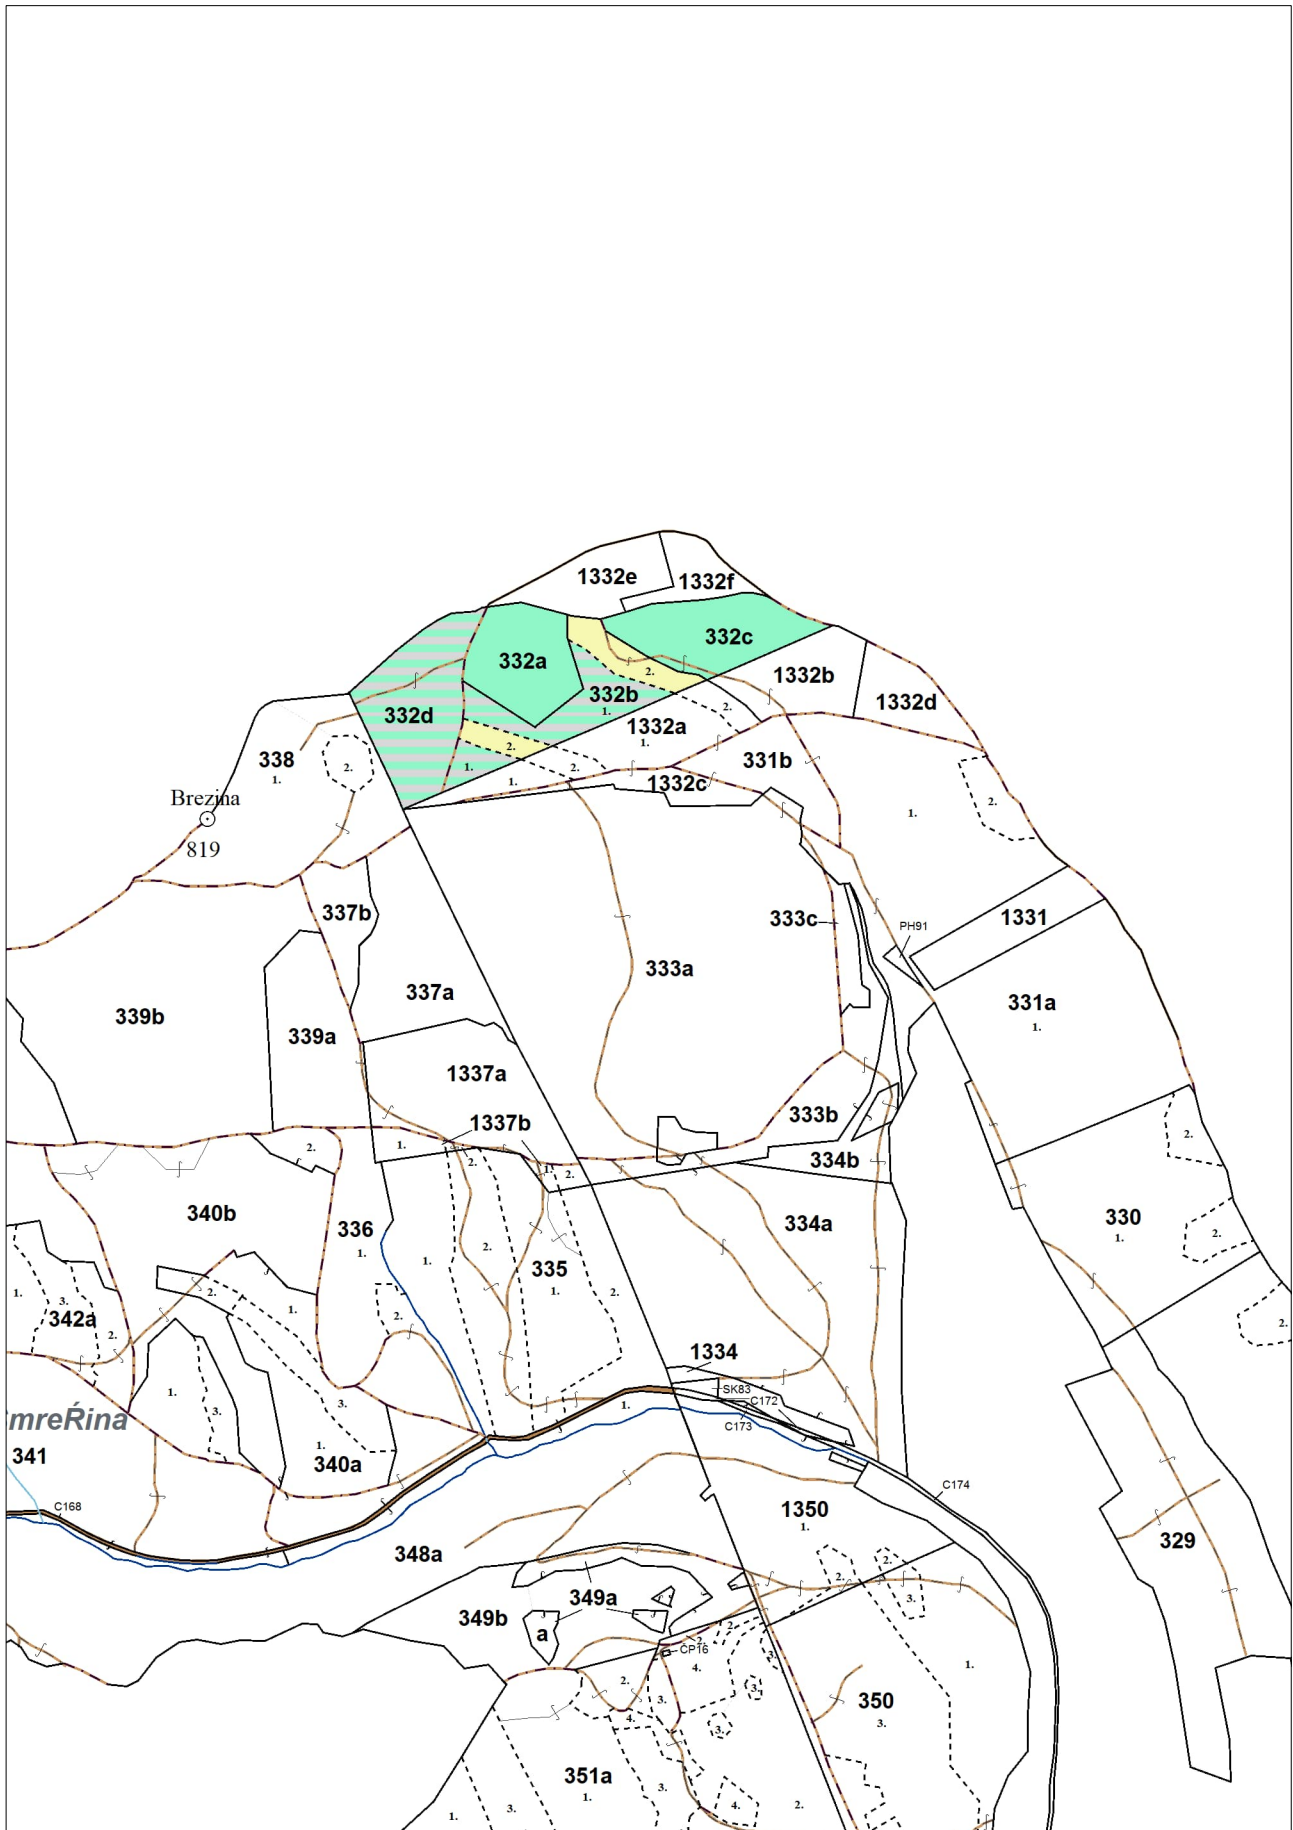

OBRYSOVÁ MAPA LC Chminianska Nová Ves

Obhospodarovateľ: RKC Farnosť Hermanovce

PORASTOVÁ MAPA LC Chminianska Nová Ves

Obhospodarovateľ: RKC Farnosť Hermanovce

LHC: CHMIN. N. VES

LC: Lesy Chminianska Nová Ves

Platnosť PSL: 2024-2033

Obhospodarovateľ: RK Farnosť Hermanovce

PV1 **Porovnávací výkaz nového a starého označenia**

Nová JPRL				Stará JPRL							
Dc	Čp	Ps	KL	Dc	Čp	Ps	OP	Časť	Starý LHC	Starý plán (kód, názov)	
332	A		H	332	A			100	CHMIN. N. VES	SL144	NEŠTÁTNE LESY NA LHC CHMINIANSKA NOVÁ VES
332	B	1	H	332	B	1		100	CHMIN. N. VES	SL144	NEŠTÁTNE LESY NA LHC CHMINIANSKA NOVÁ VES
332	B	2	H	332	B	2		100	CHMIN. N. VES	SL144	NEŠTÁTNE LESY NA LHC CHMINIANSKA NOVÁ VES
332	C		H	332	C			100	CHMIN. N. VES	SL144	NEŠTÁTNE LESY NA LHC CHMINIANSKA NOVÁ VES
332	D		H	332	D			100	CHMIN. N. VES	SL144	NEŠTÁTNE LESY NA LHC CHMINIANSKA NOVÁ VES