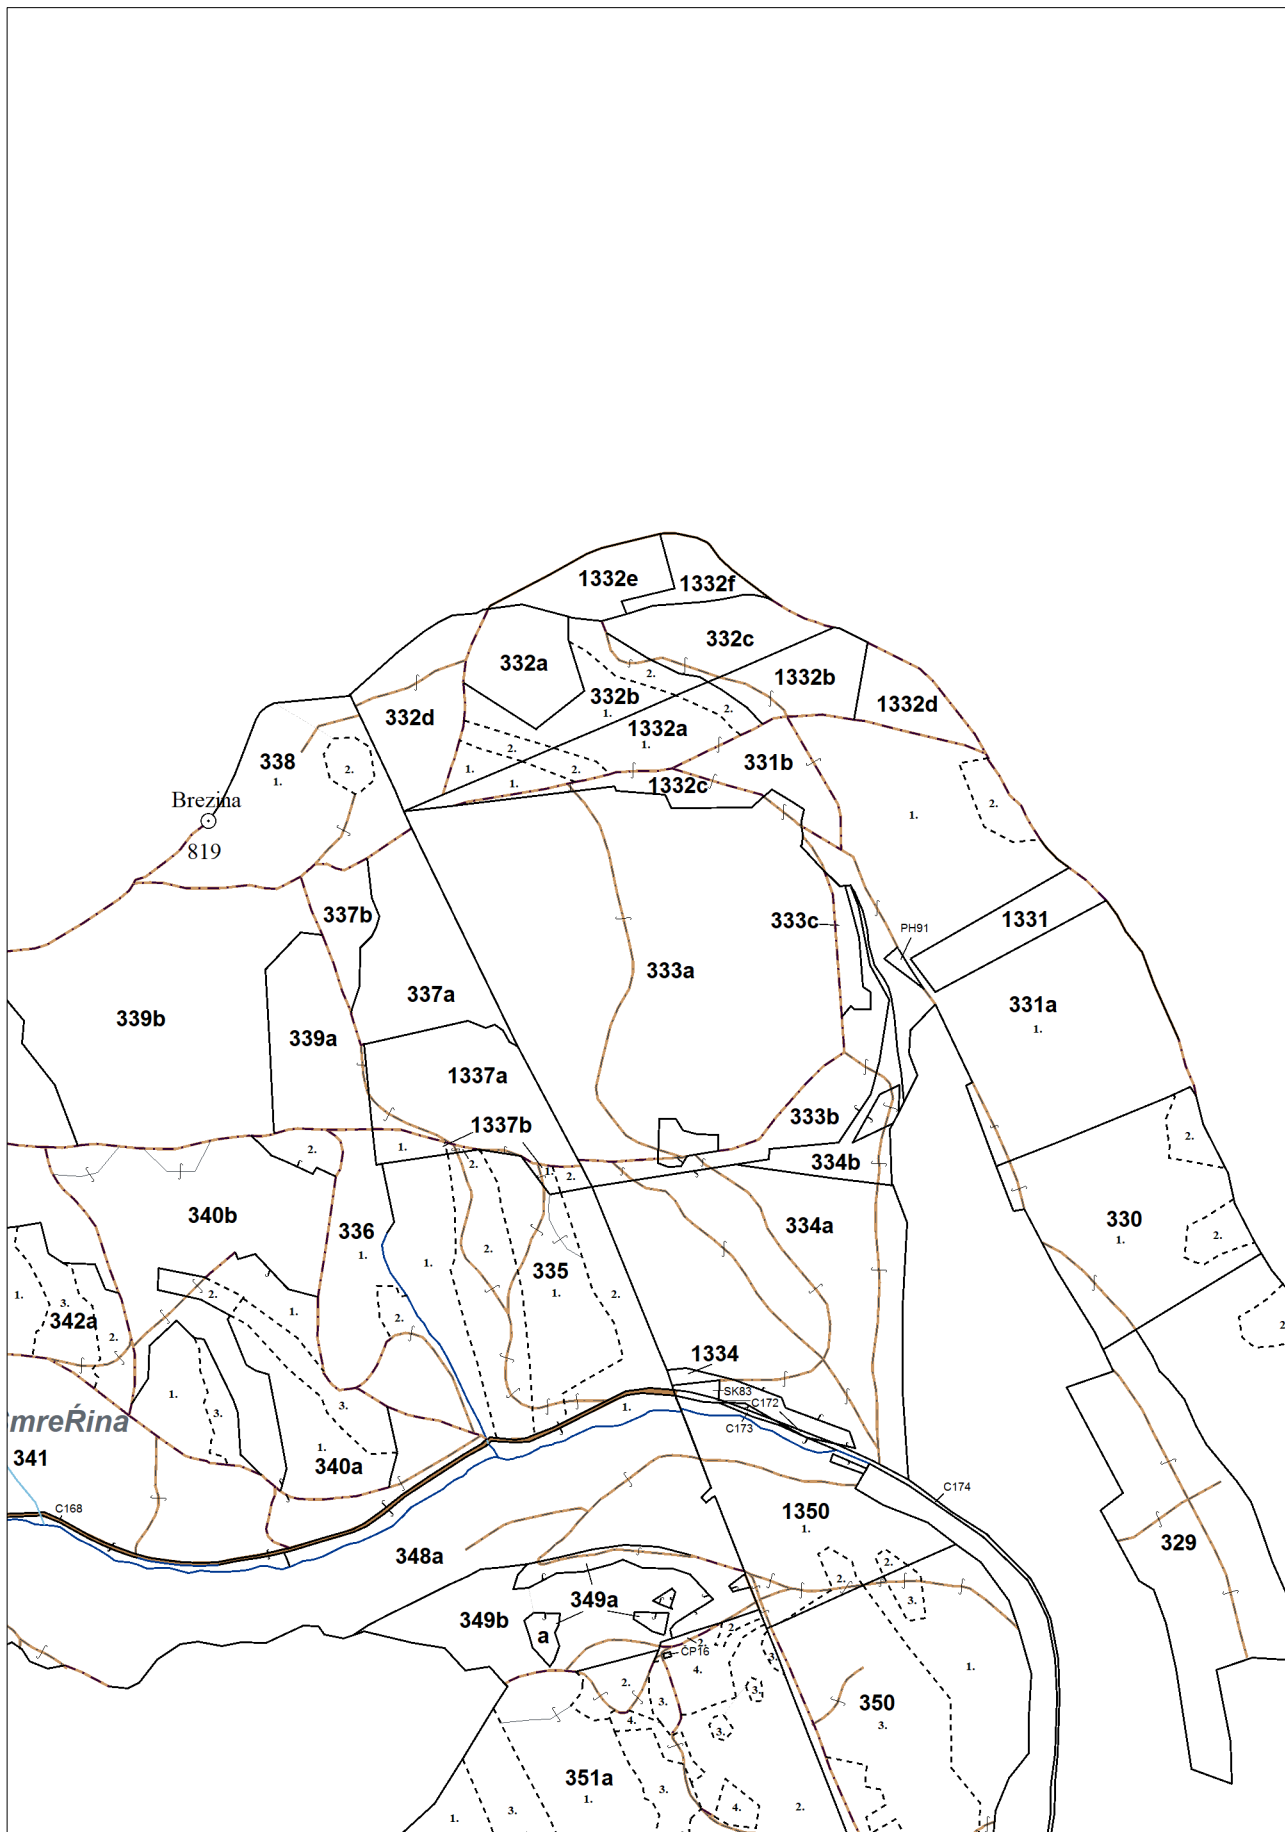

OBRYSOVÁ MAPA LC Chminianska Nová Ves

Obhospodarovateľ: RKC Farnosť Hermanovce

PORASTOVÁ MAPA LC Chminianska Nová Ves

Obhospodarovateľ: RKC Farnosť Hermanovce

LHC: CHMIN. N. VES

LC: Lesy Chminianska Nová Ves

Platnosť PSL: 2024-2033

Obhospodarovateľ: RK Farnosť Hermanovce

PV1 **Porovnávací výkaz nového a starého označenia**

Nová JPRL				Stará JPRL							
Dc	Čp	Ps	KL	Dc	Čp	Ps	OP	Časť	Starý LHC	Starý plán (kód, názov)	
332	A		H	332	A			100	CHMIN. N. VES	SL144	NEŠTÁTNE LESY NA LHC CHMINIANSKA NOVÁ VES
332	B	1	H	332	B	1		100	CHMIN. N. VES	SL144	NEŠTÁTNE LESY NA LHC CHMINIANSKA NOVÁ VES
332	B	2	H	332	B	2		100	CHMIN. N. VES	SL144	NEŠTÁTNE LESY NA LHC CHMINIANSKA NOVÁ VES
332	C		H	332	C			100	CHMIN. N. VES	SL144	NEŠTÁTNE LESY NA LHC CHMINIANSKA NOVÁ VES
332	D		H	332	D			100	CHMIN. N. VES	SL144	NEŠTÁTNE LESY NA LHC CHMINIANSKA NOVÁ VES