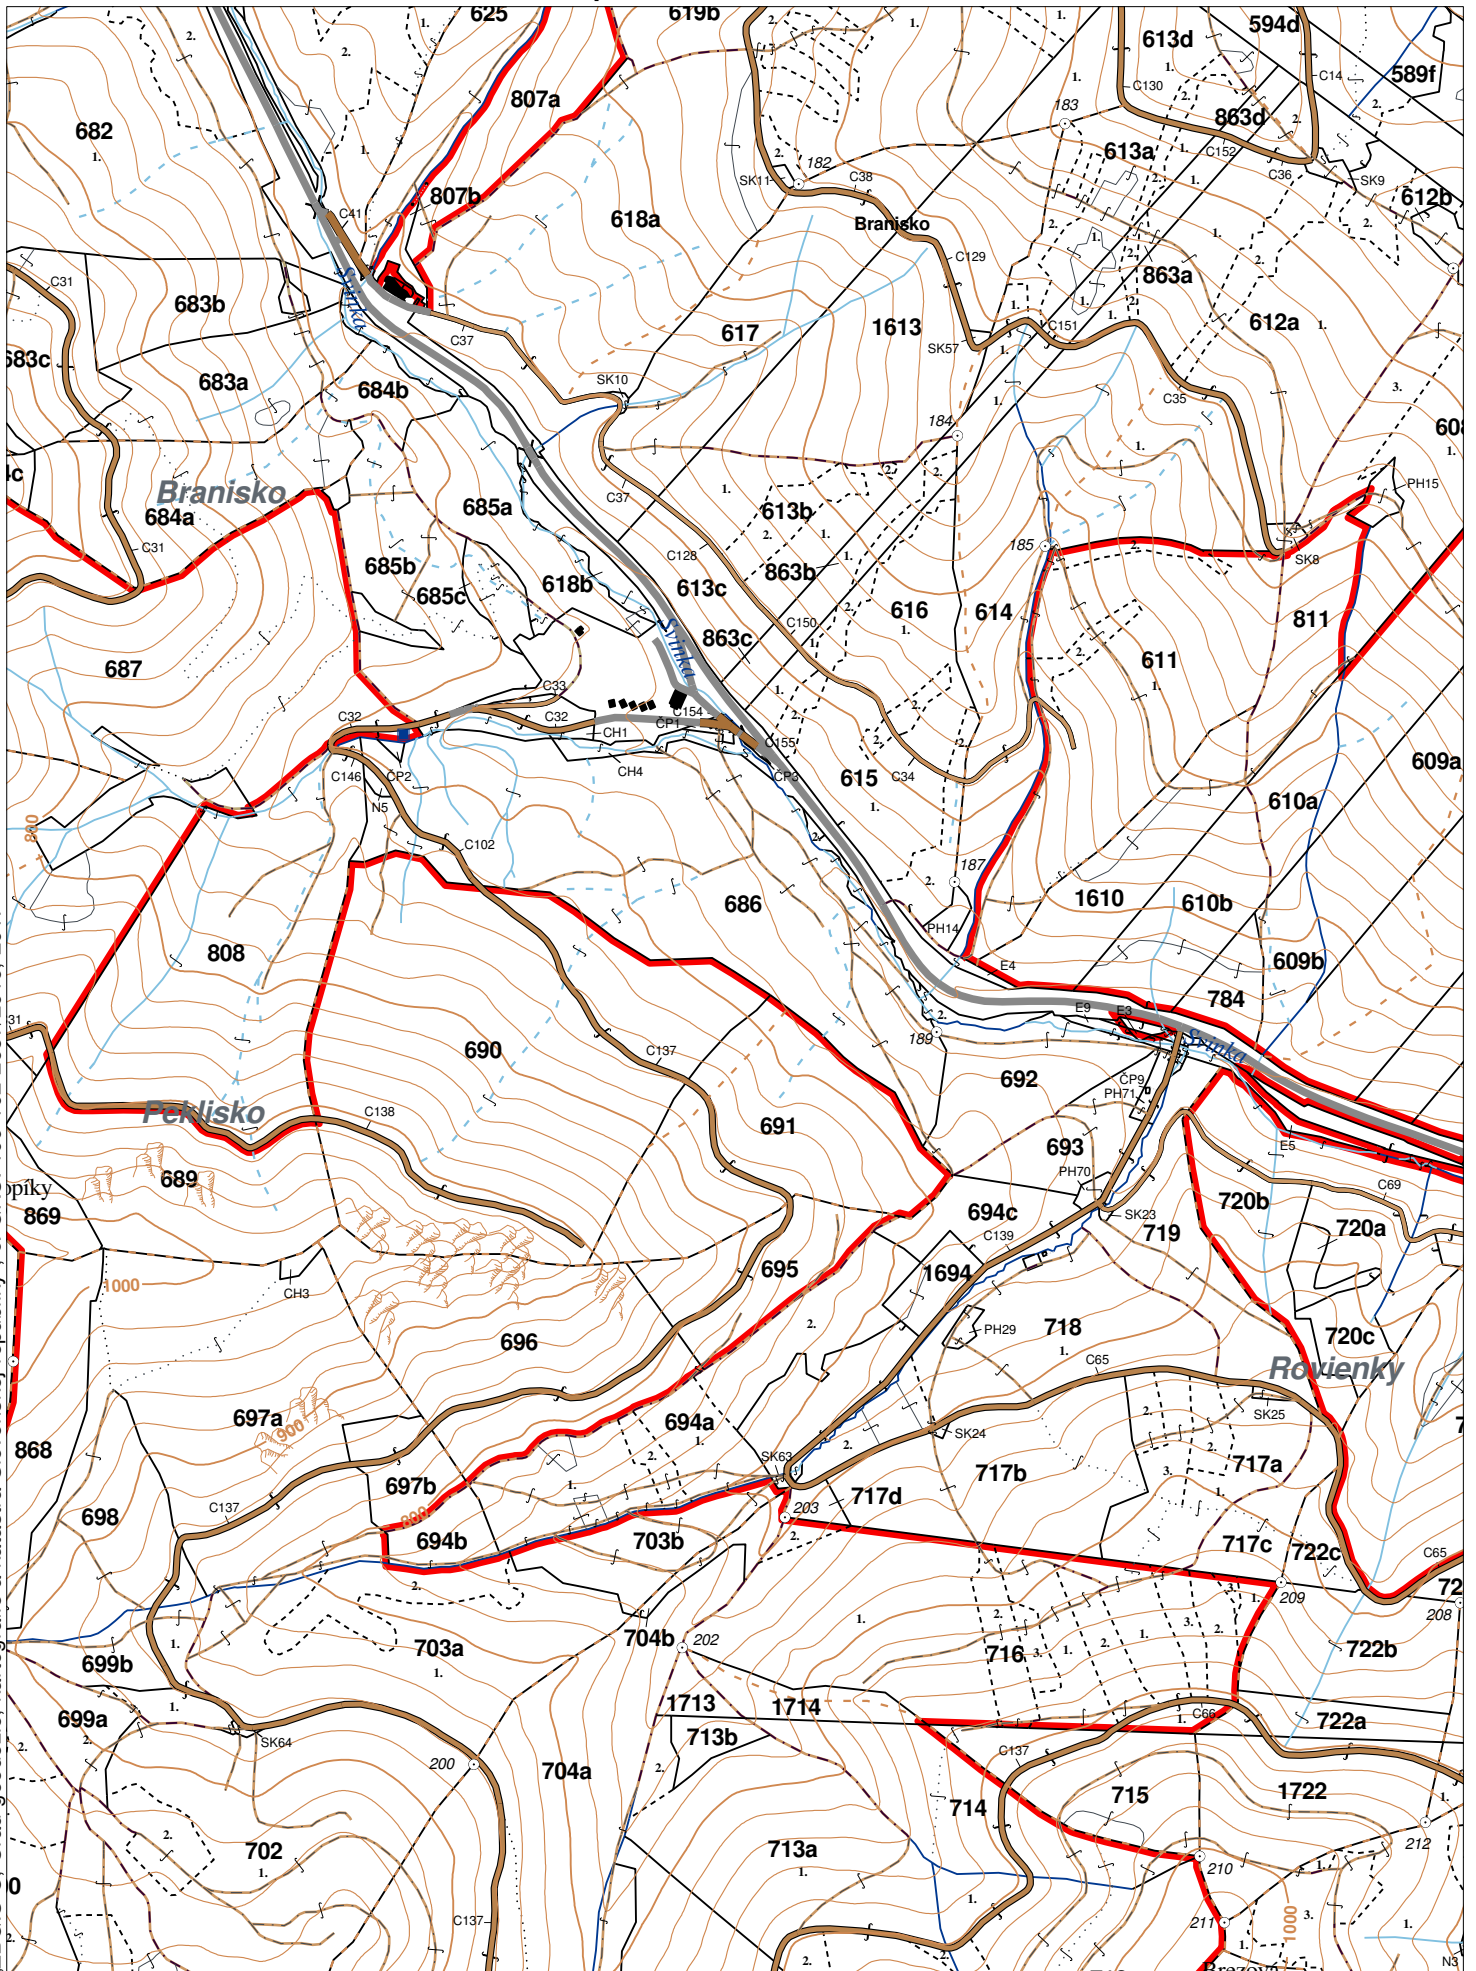

**OBRYSOVÁ MAPA**  
LC Lesy Chminianska Nová Ves  
Obhospodarovateľ: BUDIŠ a. s.

ZBGIS ©, Úrad geodézie, kartografie a katastra Slovenskej republiky, č. GKÚ: 109-102-2657/2016, 2017

stav k 1.1.2024

1 : 10 000

Vyhotovil: SLS, a.s., Banská Bystrica

**PORASTOVÁ MAPA**  
LC Lesy Chminianska Nová Ves  
Obhospodarovateľ: BUDIŠ a. s.

ZBGIS ©, Úrad geodézie, kartografie a katastra Slovenskej republiky, č. GKÚ: 109-102-2657/2016, 2017

**Porovnávací výkaz nového a starého označenia**

Nová JPRL				Stará JPRL							
Dc	Čp	Ps	KL	Dc	Čp	Ps	OP	Časť	Starý LHC	Starý plán (kód, názov)	
686			H	686				100	CHMIN. N. VES	SL144	NEŠTÁTNE LESY NA LHC CHMINIANSKA NOVÁ VES
1694			H	1694	1			80	CHMIN. N. VES	SL144	NEŠTÁTNE LESY NA LHC CHMINIANSKA NOVÁ VES
1694			H	1694	1			100	CHMIN. N. VES	SL144	NEŠTÁTNE LESY NA LHC CHMINIANSKA NOVÁ VES
1694			H	1694	2			20	CHMIN. N. VES	SL144	NEŠTÁTNE LESY NA LHC CHMINIANSKA NOVÁ VES