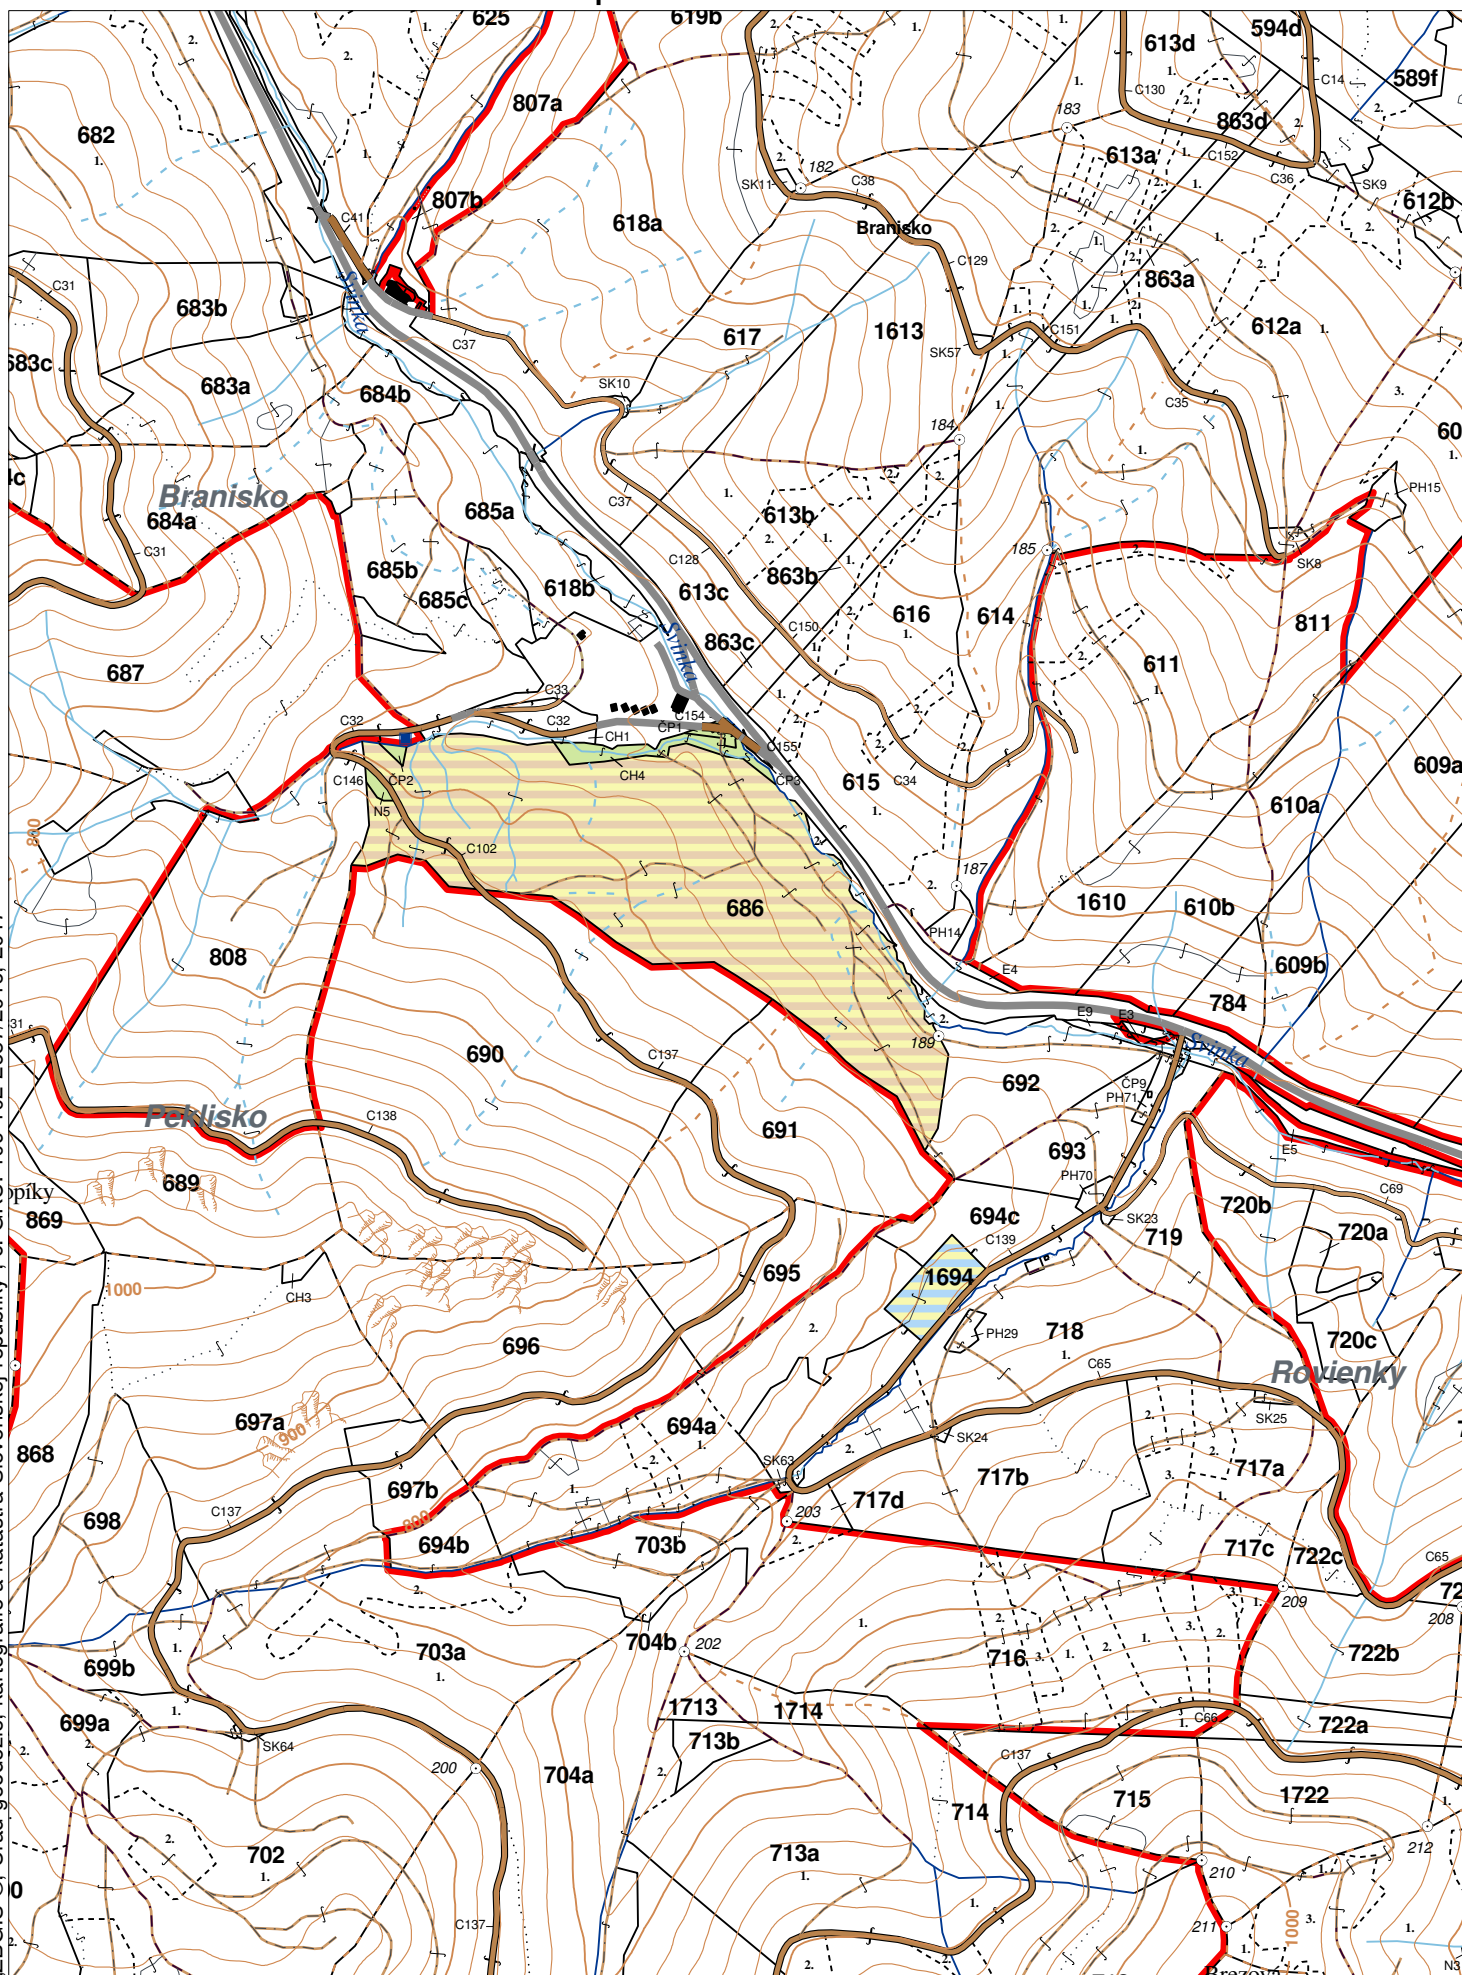

**OBRYSOVÁ MAPA**  
LC Lesy Chminianska Nová Ves  
Obhospodarovateľ: BUDIŠ a. s.

ZBGIS ©, Úrad geodézie, kartografie a katastra Slovenskej republiky, č. GKÚ: 109-102-2657/2016, 2017

stav k 1.1.2024

1 : 10 000

Vyhotovil: SLS, a.s., Banská Bystrica

**PORASTOVÁ MAPA**  
LC Lesy Chminianska Nová Ves  
Obhospodarovateľ: BUDIŠ a. s.

ZBGIS ©, Úrad geodézie, kartografie a katastra Slovenskej republiky, č. GKÚ: 109-102-2657/2016, 2017

**Porovnávací výkaz nového a starého označenia**

Nová JPRL				Stará JPRL							
Dc	Čp	Ps	KL	Dc	Čp	Ps	OP	Časť	Starý LHC	Starý plán (kód, názov)	
686			H	686				100	CHMIN. N. VES	SL144	NEŠTÁTNE LESY NA LHC CHMINIANSKA NOVÁ VES
1694			H	1694	1			80	CHMIN. N. VES	SL144	NEŠTÁTNE LESY NA LHC CHMINIANSKA NOVÁ VES
1694			H	1694	1			100	CHMIN. N. VES	SL144	NEŠTÁTNE LESY NA LHC CHMINIANSKA NOVÁ VES
1694			H	1694	2			20	CHMIN. N. VES	SL144	NEŠTÁTNE LESY NA LHC CHMINIANSKA NOVÁ VES