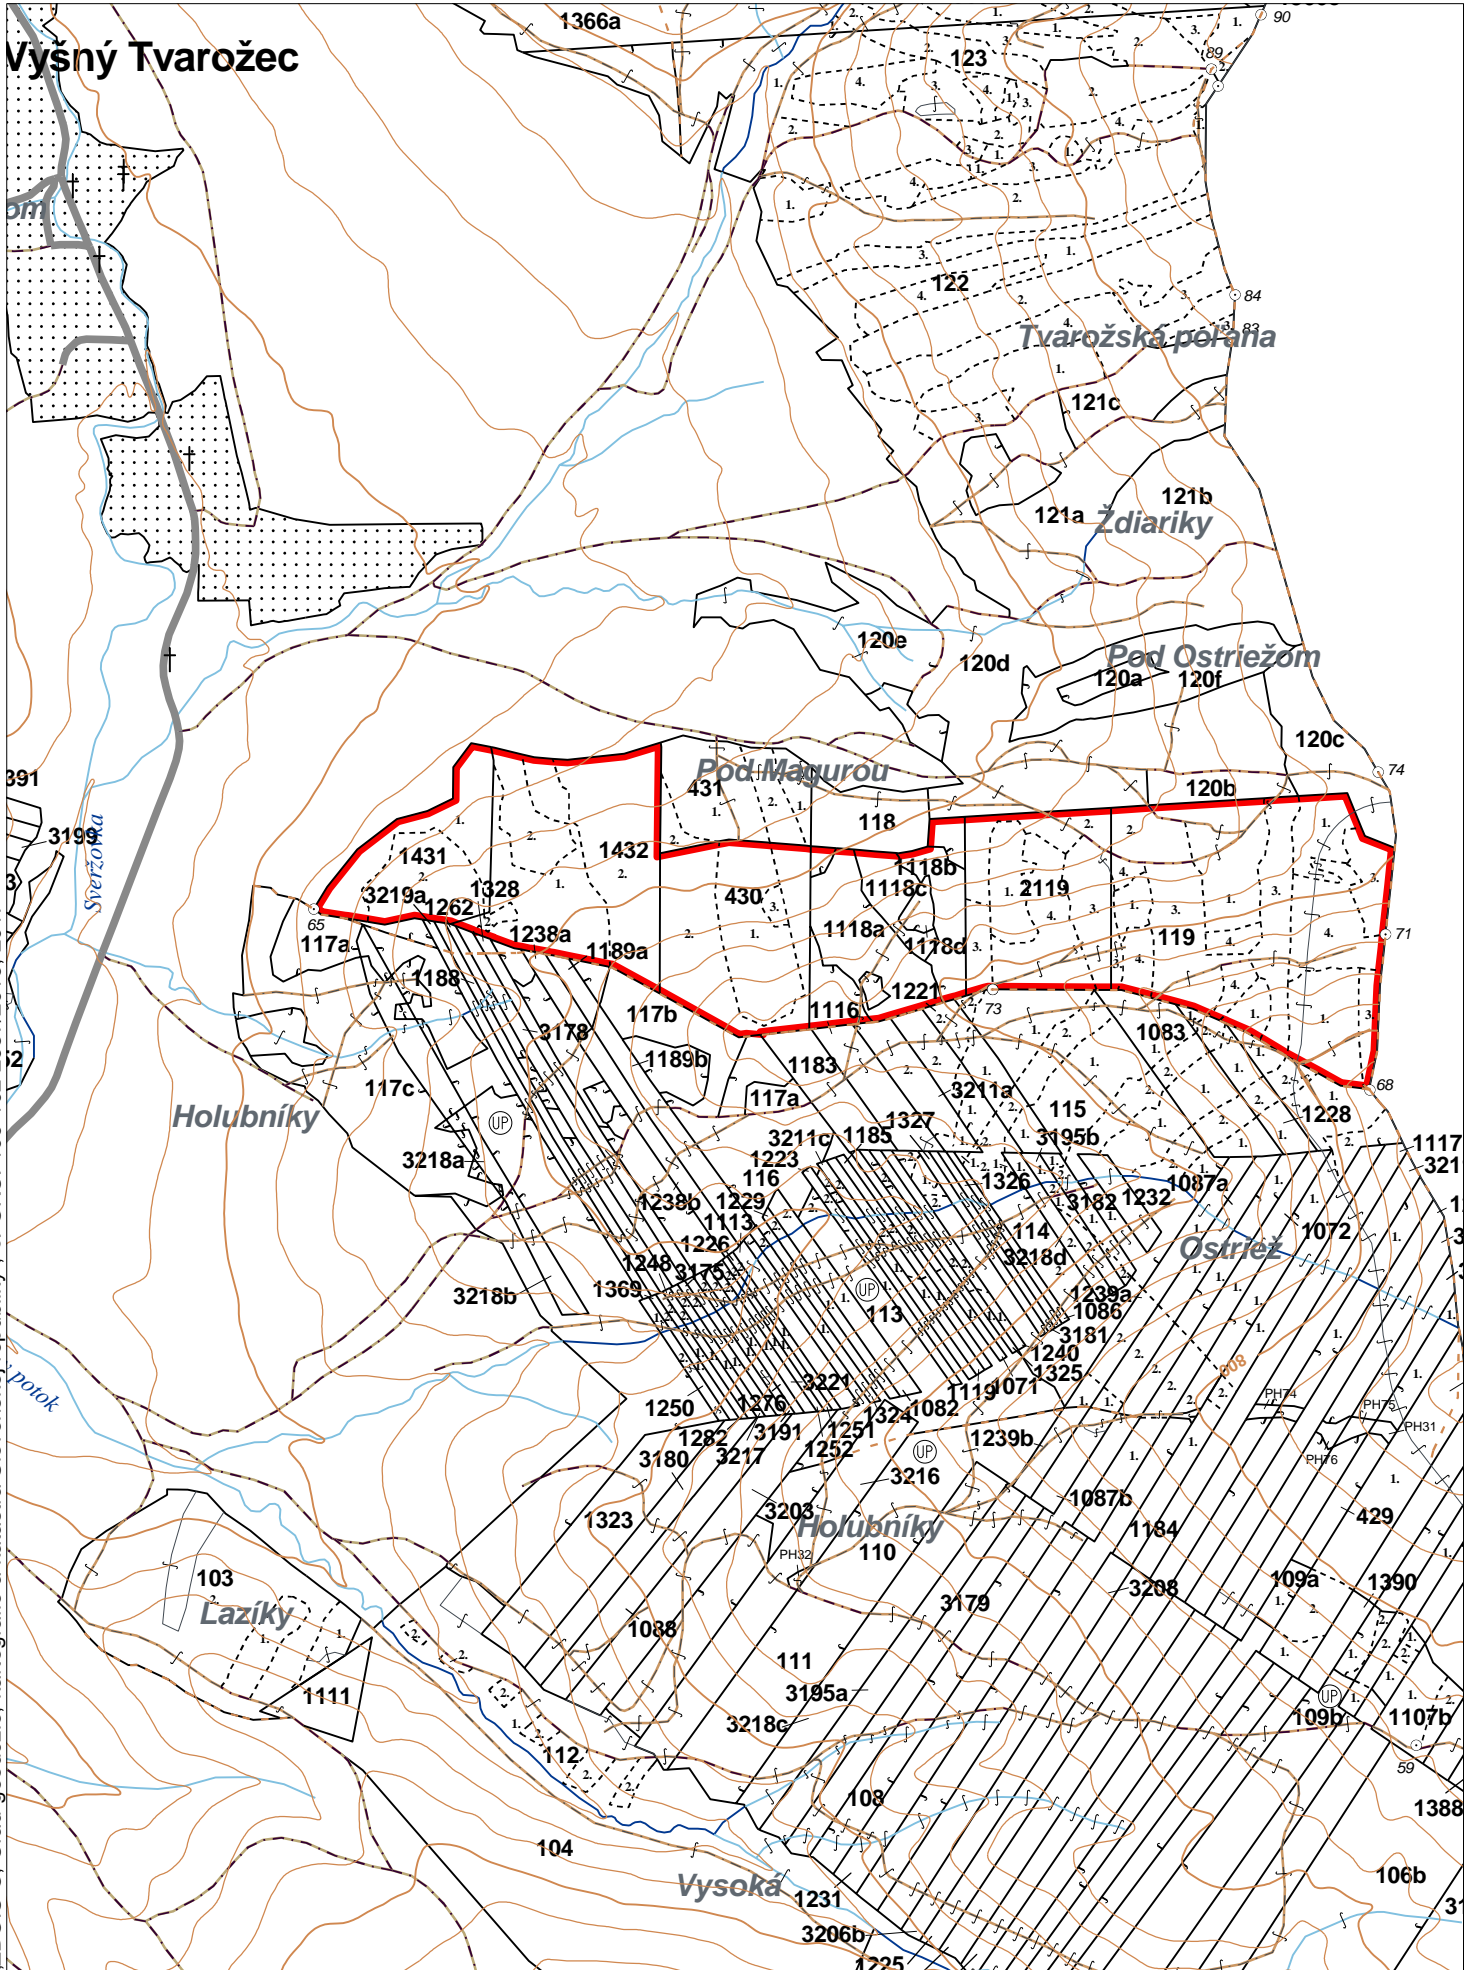

**OBRYSOVÁ MAPA**  
 LC Lesy na LHC Bardejov  
 Obhospodarovateľ: Balaščák J, Adamišinová V

ZBGIS ©, Úrad geodézie, kartografie a katastra Slovenskej republiky, č. GKÚ: 109-102-2657/2016, 2017

**PORASTOVÁ MAPA**  
LC Lesy na LHC Bardejov  
Obhospodarovateľ: Balašák J, Adamišinová V

ZBGIS ©, Úrad geodézie, kartografie a katastra Slovenskej republiky, č. GKÚ: 109-102-2657/2016, 2017

LHC: BARDEJOV

LC: Lesy na LHC Bardejov

Platnosť PSL: 2023-2032

Obhospodarovateľ: Balaščák J,Adamišinová V

PV2

**Porovnávací výkaz starého a nového označenia**

Stará JPRL						Nová JPRL							
Dc	Čp	Ps	OP	Časť	Staré LHC	Starý plán (kód, názov)			Dc	Čp	Ps	KL	
119	A	1		30	BARDEJOV	LA067	NEŠTÁTNE LESY NA LHC BARDEJOV			2119	1	O	
119	A	2		100	BARDEJOV	LA067	NEŠTÁTNE LESY NA LHC BARDEJOV			2119	2	O	
119	A	3		55	BARDEJOV	LA067	NEŠTÁTNE LESY NA LHC BARDEJOV			2119	3	O	
119	A	4		30	BARDEJOV	LA067	NEŠTÁTNE LESY NA LHC BARDEJOV			2119	4	O	
119	B			10	BARDEJOV	LA067	NEŠTÁTNE LESY NA LHC BARDEJOV			2119	1	O	
430		1		60	BARDEJOV	LA067	NEŠTÁTNE LESY NA LHC BARDEJOV			2119	1	O	
430		1		70	BARDEJOV	LA067	NEŠTÁTNE LESY NA LHC BARDEJOV			2119	4	O	
430		2		45	BARDEJOV	LA067	NEŠTÁTNE LESY NA LHC BARDEJOV			2119	3	O	