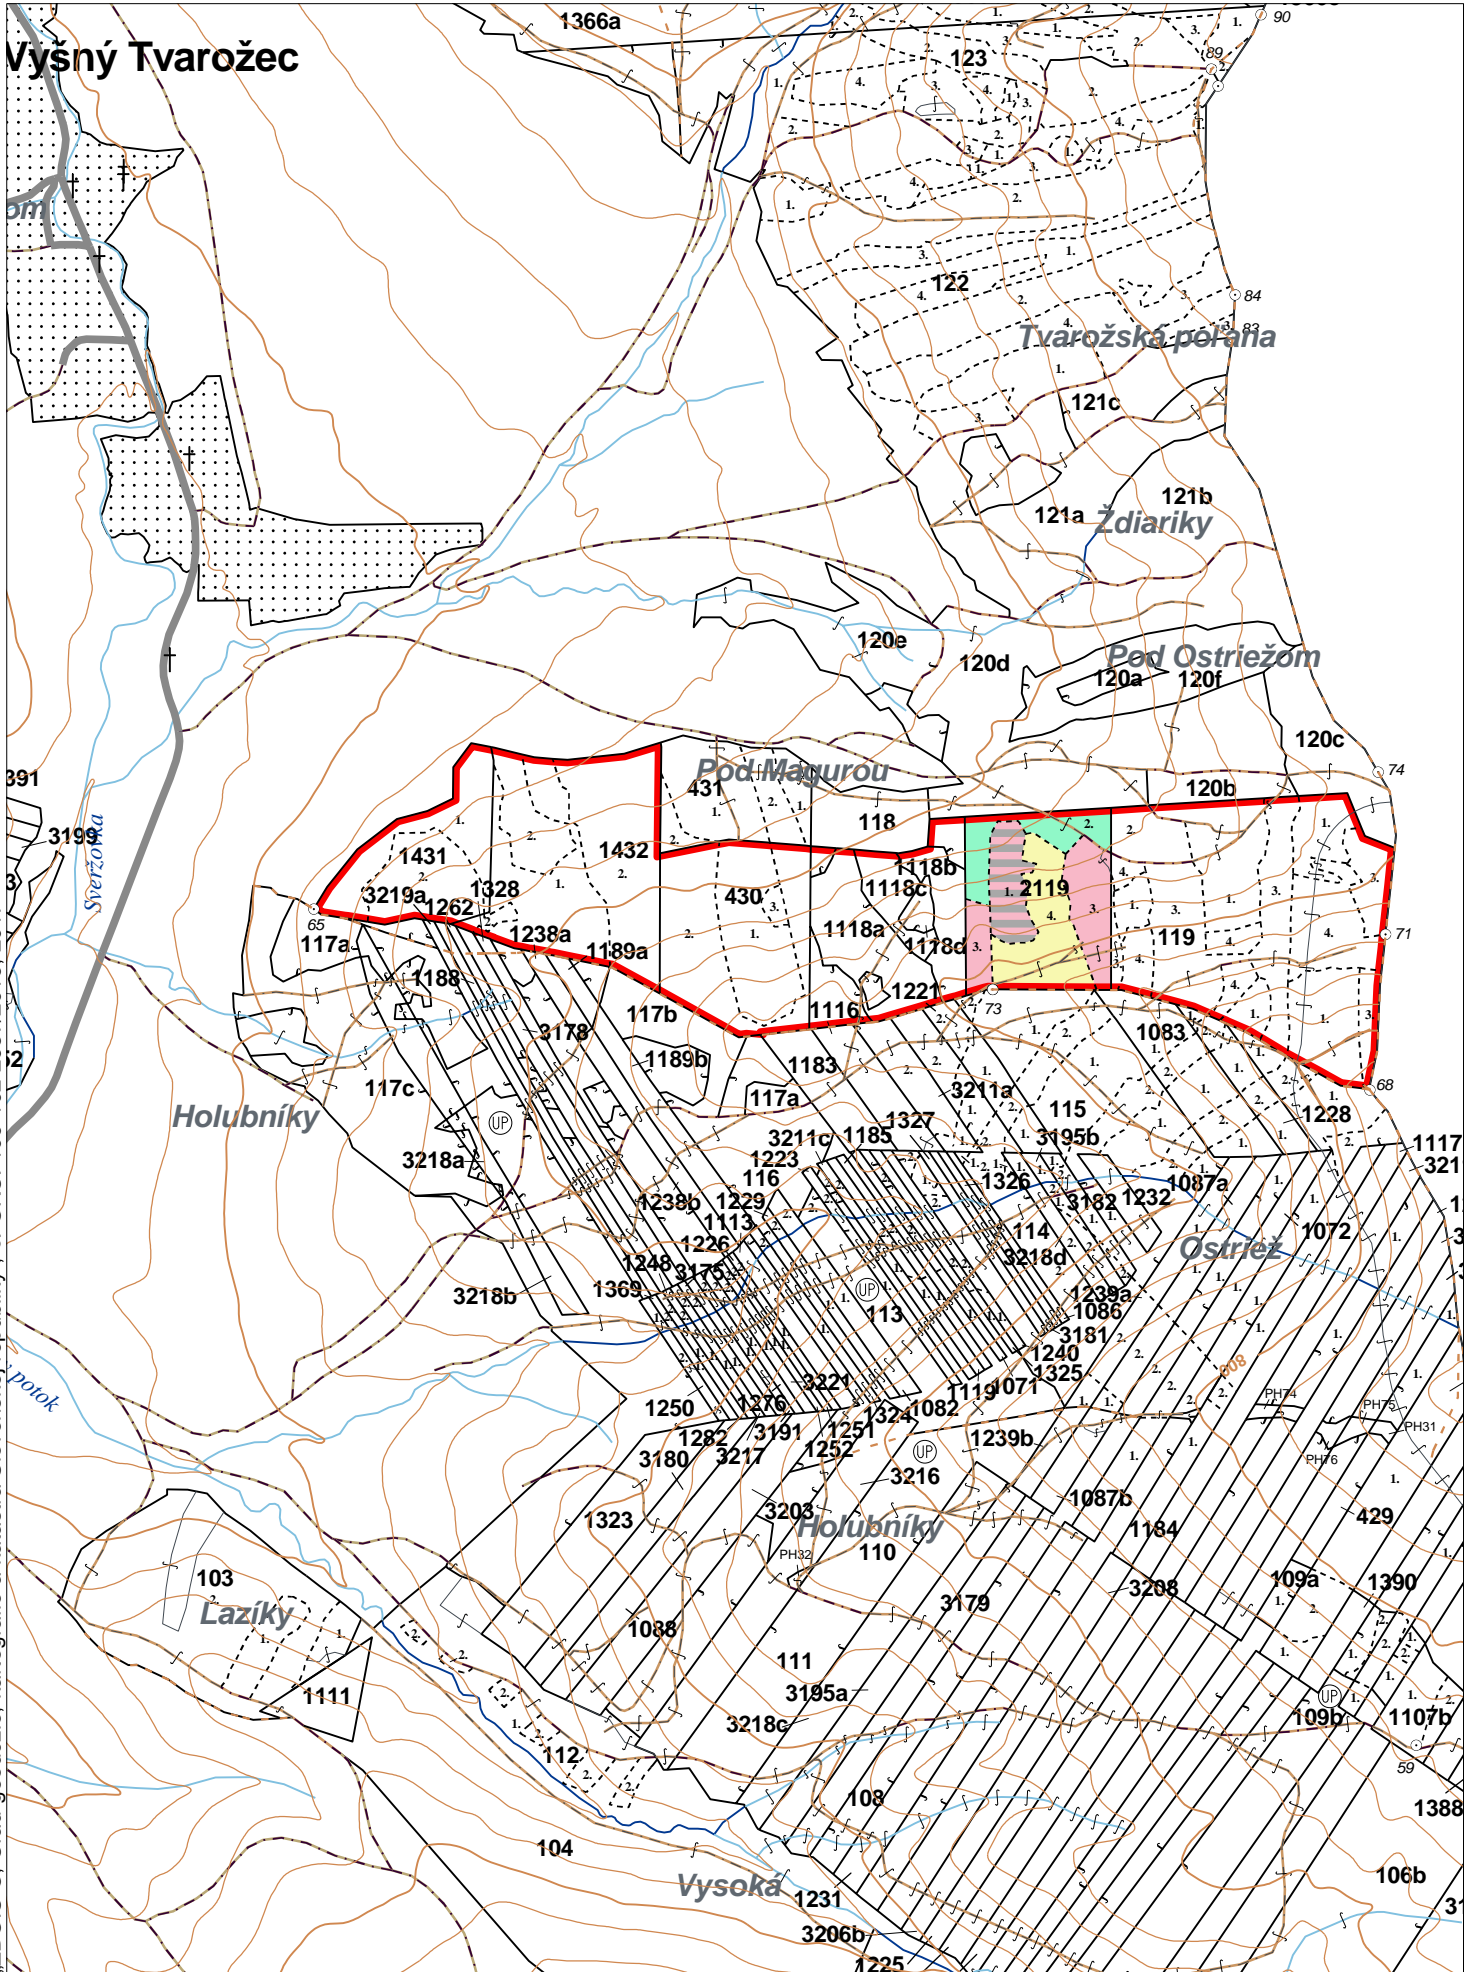

**OBRYSOVÁ MAPA**  
 LC Lesy na LHC Bardejov  
 Obhospodarovateľ: Balaščák J, Adamišinová V

ZBGIS ©, Úrad geodézie, kartografie a katastra Slovenskej republiky, č. GKÚ: 109-102-2657/2016, 2017

**PORASTOVÁ MAPA**  
LC Lesy na LHC Bardejov  
Obhospodarovateľ: Balašák J, Adamišinová V

ZBGIS ©, Úrad geodézie, kartografie a katastra Slovenskej republiky, č. GKÚ: 109-102-2657/2016, 2017

LHC: BARDEJOV

LC: Lesy na LHC Bardejov

Platnosť PSL: 2023-2032

Obhospodarovateľ: Balaščák J,Adamišinová V

PV2

**Porovnávací výkaz starého a nového označenia**

Stará JPRL						Nová JPRL							
Dc	Čp	Ps	OP	Časť	Staré LHC	Starý plán (kód, názov)			Dc	Čp	Ps	KL	
119	A	1		30	BARDEJOV	LA067	NEŠTÁTNE LESY NA LHC BARDEJOV			2119	1	O	
119	A	2		100	BARDEJOV	LA067	NEŠTÁTNE LESY NA LHC BARDEJOV			2119	2	O	
119	A	3		55	BARDEJOV	LA067	NEŠTÁTNE LESY NA LHC BARDEJOV			2119	3	O	
119	A	4		30	BARDEJOV	LA067	NEŠTÁTNE LESY NA LHC BARDEJOV			2119	4	O	
119	B			10	BARDEJOV	LA067	NEŠTÁTNE LESY NA LHC BARDEJOV			2119	1	O	
430		1		60	BARDEJOV	LA067	NEŠTÁTNE LESY NA LHC BARDEJOV			2119	1	O	
430		1		70	BARDEJOV	LA067	NEŠTÁTNE LESY NA LHC BARDEJOV			2119	4	O	
430		2		45	BARDEJOV	LA067	NEŠTÁTNE LESY NA LHC BARDEJOV			2119	3	O	