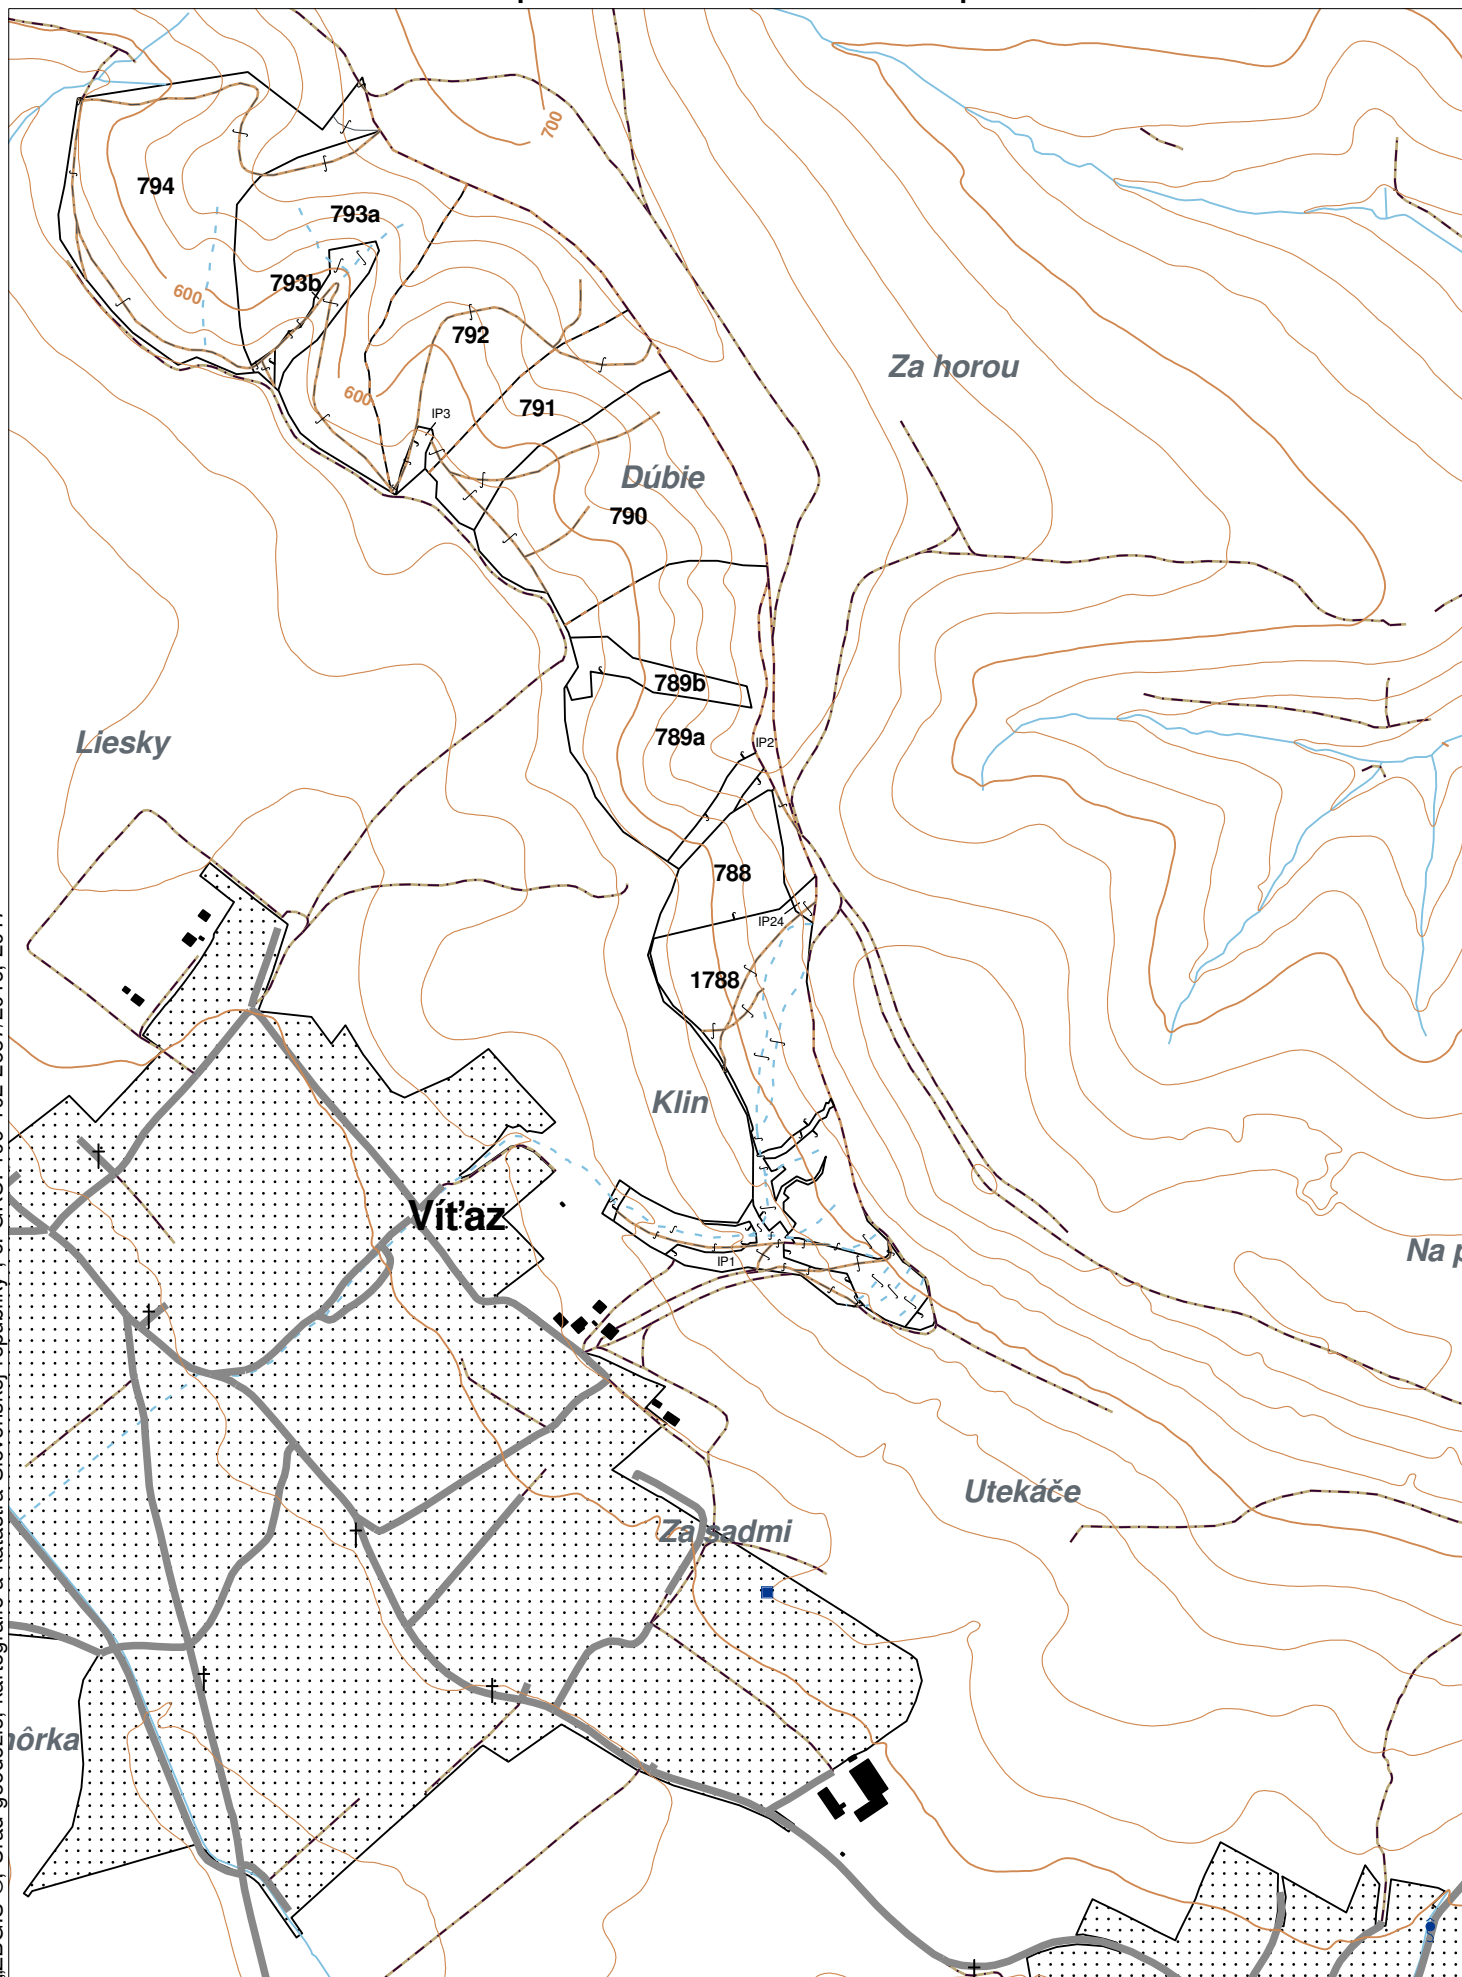

PORASTOVÁ MAPA
LC Lesy Chminianska Nová Ves
Obhospodarovateľ: Jenča Rastislav a spol.

ZBGIS ©, Úrad geodézie, kartografie a katastra Slovenskej republiky, č. GKÚ: 109-102-2657/2016, 2017

stav k 1.1.2024

1 : 10 000

Vyhotovil: SLS, a.s., Banská Bystrica

PORASTOVÁ MAPA
LC Lesy Chminianska Nová Ves
Obhospodarovateľ: Jenča Rastislav a spol.

ZBGIS ©, Úrad geodézie, kartografie a katastra Slovenskej republiky, č. GKÚ: 109-102-2657/2016, 2017

Porovnávací výkaz nového a starého označenia

Nová JPRL				Stará JPRL							
Dc	Čp	Ps	KL	Dc	Čp	Ps	OP	Časť	Starý LHC	Starý plán (kód, názov)	
1788			H	1788				100	CHMIN. N. VES	SL144	NEŠTÁTNE LESY NA LHC CHMINIANSKA NOVÁ VES