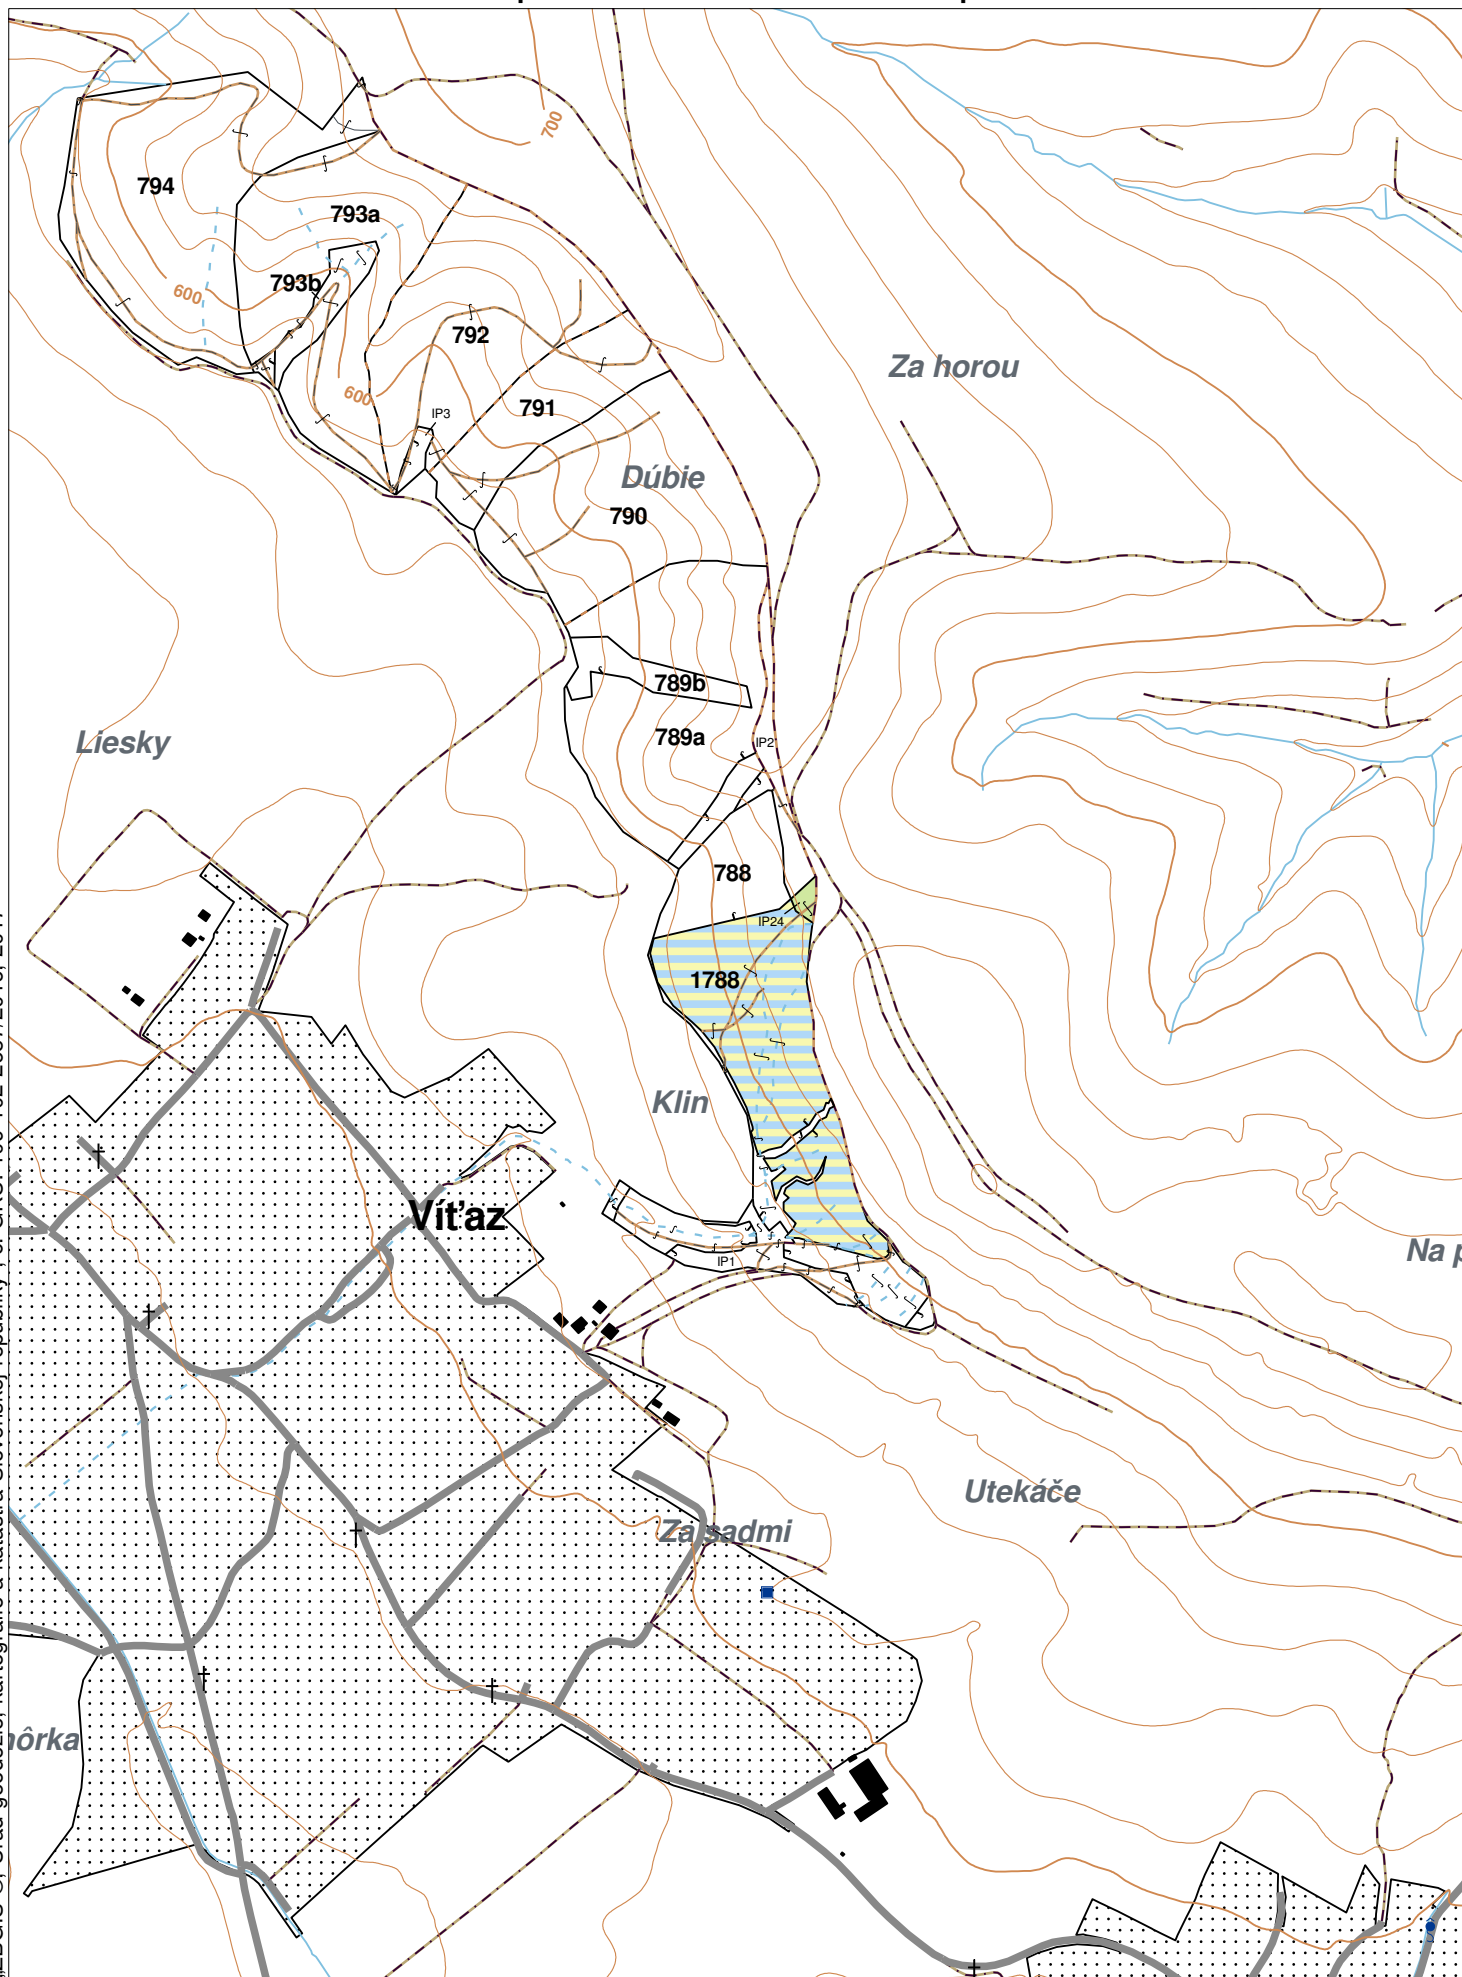

PORASTOVÁ MAPA
LC Lesy Chminianska Nová Ves
Obhospodarovateľ: Jenča Rastislav a spol.

ZBGIS ©, Úrad geodézie, kartografie a katastra Slovenskej republiky, č. GKÚ: 109-102-2657/2016, 2017

stav k 1.1.2024

1 : 10 000

Vyhotovil: SLS, a.s., Banská Bystrica

PORASTOVÁ MAPA
LC Lesy Chminianska Nová Ves
Obhospodarovateľ: Jenča Rastislav a spol.

ZBGIS ©, Úrad geodézie, kartografie a katastra Slovenskej republiky, č. GKÚ: 109-102-2657/2016, 2017

Porovnávací výkaz nového a starého označenia

Nová JPRL				Stará JPRL							
Dc	Čp	Ps	KL	Dc	Čp	Ps	OP	Časť	Starý LHC	Starý plán (kód, názov)	
1788			H	1788				100	CHMIN. N. VES	SL144	NEŠTÁTNE LESY NA LHC CHMINIANSKA NOVÁ VES