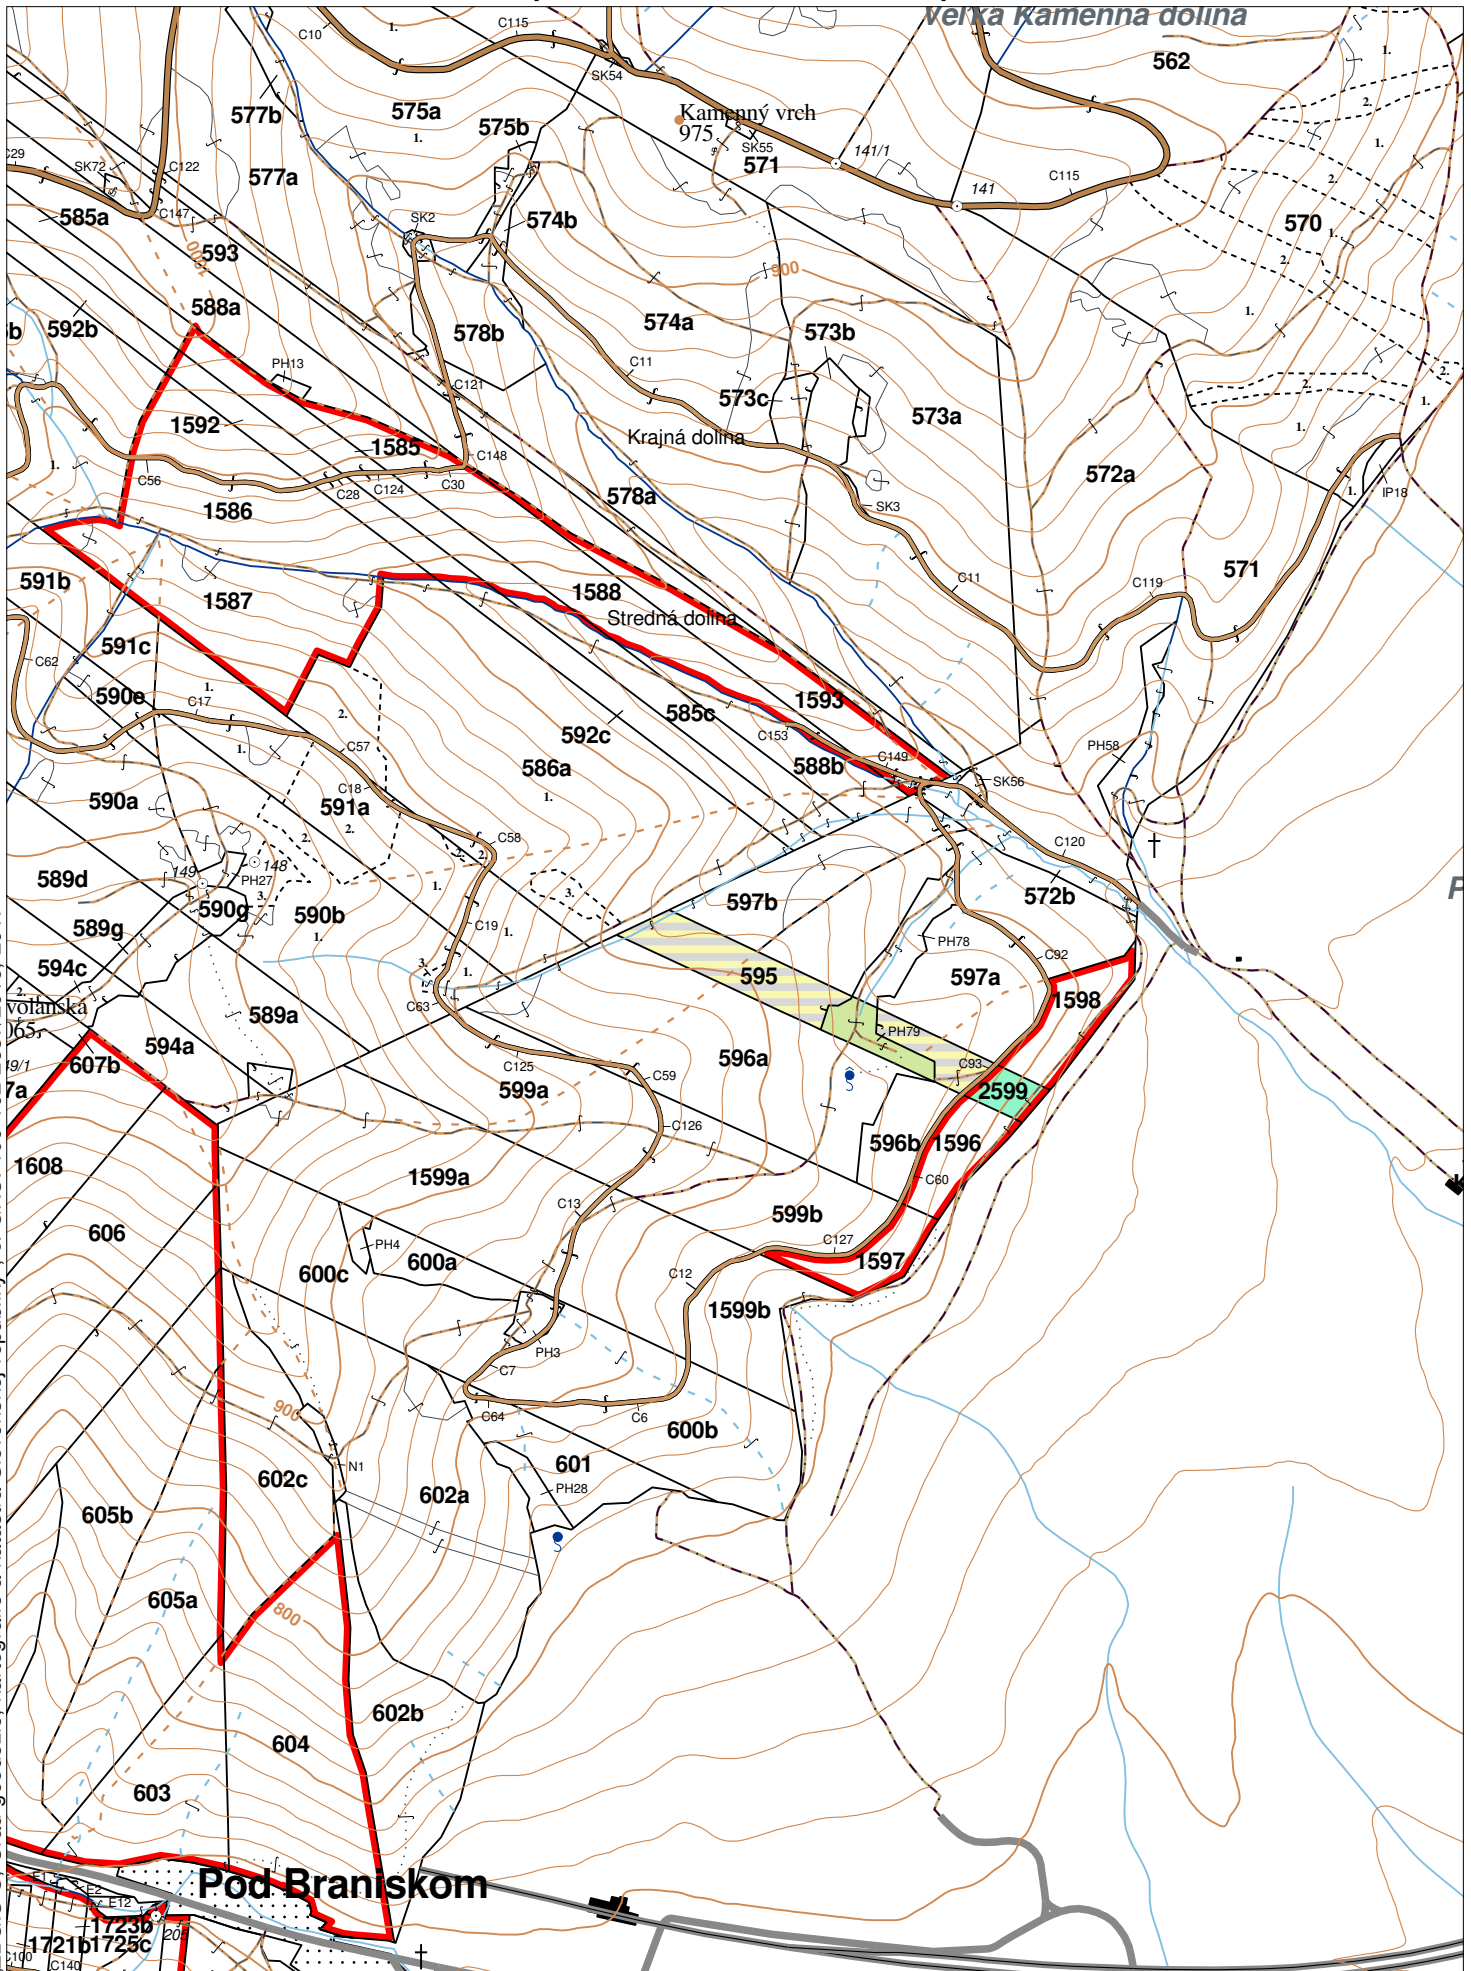

OBRYSOVÁ MAPA
LC Lesy Chminianska Nová Ves
Obhospodarovateľ: Gazdová Eva a spol.

ZBGIS ©, Úrad geodézie, kartografie a katastra Slovenskej republiky, č. GKÚ: 109-102-2657/2016, 2017

stav k 1.1.2024

1 : 10 000

Vyhotovil: SLS, a.s., Banská Bystrica

PORASTOVÁ MAPA
LC Lesy Chminianska Nová Ves
Obhospodarovateľ: Gazdová Eva a spol.

ZBGIS ©, Úrad geodézie, kartografie a katastra Slovenskej republiky, č. GKÚ: 109-102-2657/2016, 2017

Porovnávací výkaz nového a starého označenia

Nová JPRL				Stará JPRL							
Dc	Čp	Ps	KL	Dc	Čp	Ps	OP	Časť	Starý LHC	Starý plán (kód, názov)	
595			H	295				16	CHMIN. N. VES	SL144	NEŠTÁTNE LESY NA LHC CHMINIANSKA NOVÁ VES
595			H	595				37	CHMIN. N. VES	SL144	NEŠTÁTNE LESY NA LHC CHMINIANSKA NOVÁ VES
595			H	595				36	CHMIN. N. VES	SL144	NEŠTÁTNE LESY NA LHC CHMINIANSKA NOVÁ VES
595			H	595				11	CHMIN. N. VES	SL144	NEŠTÁTNE LESY NA LHC CHMINIANSKA NOVÁ VES
2599			O	2599				100	CHMIN. N. VES	SL144	NEŠTÁTNE LESY NA LHC CHMINIANSKA NOVÁ VES