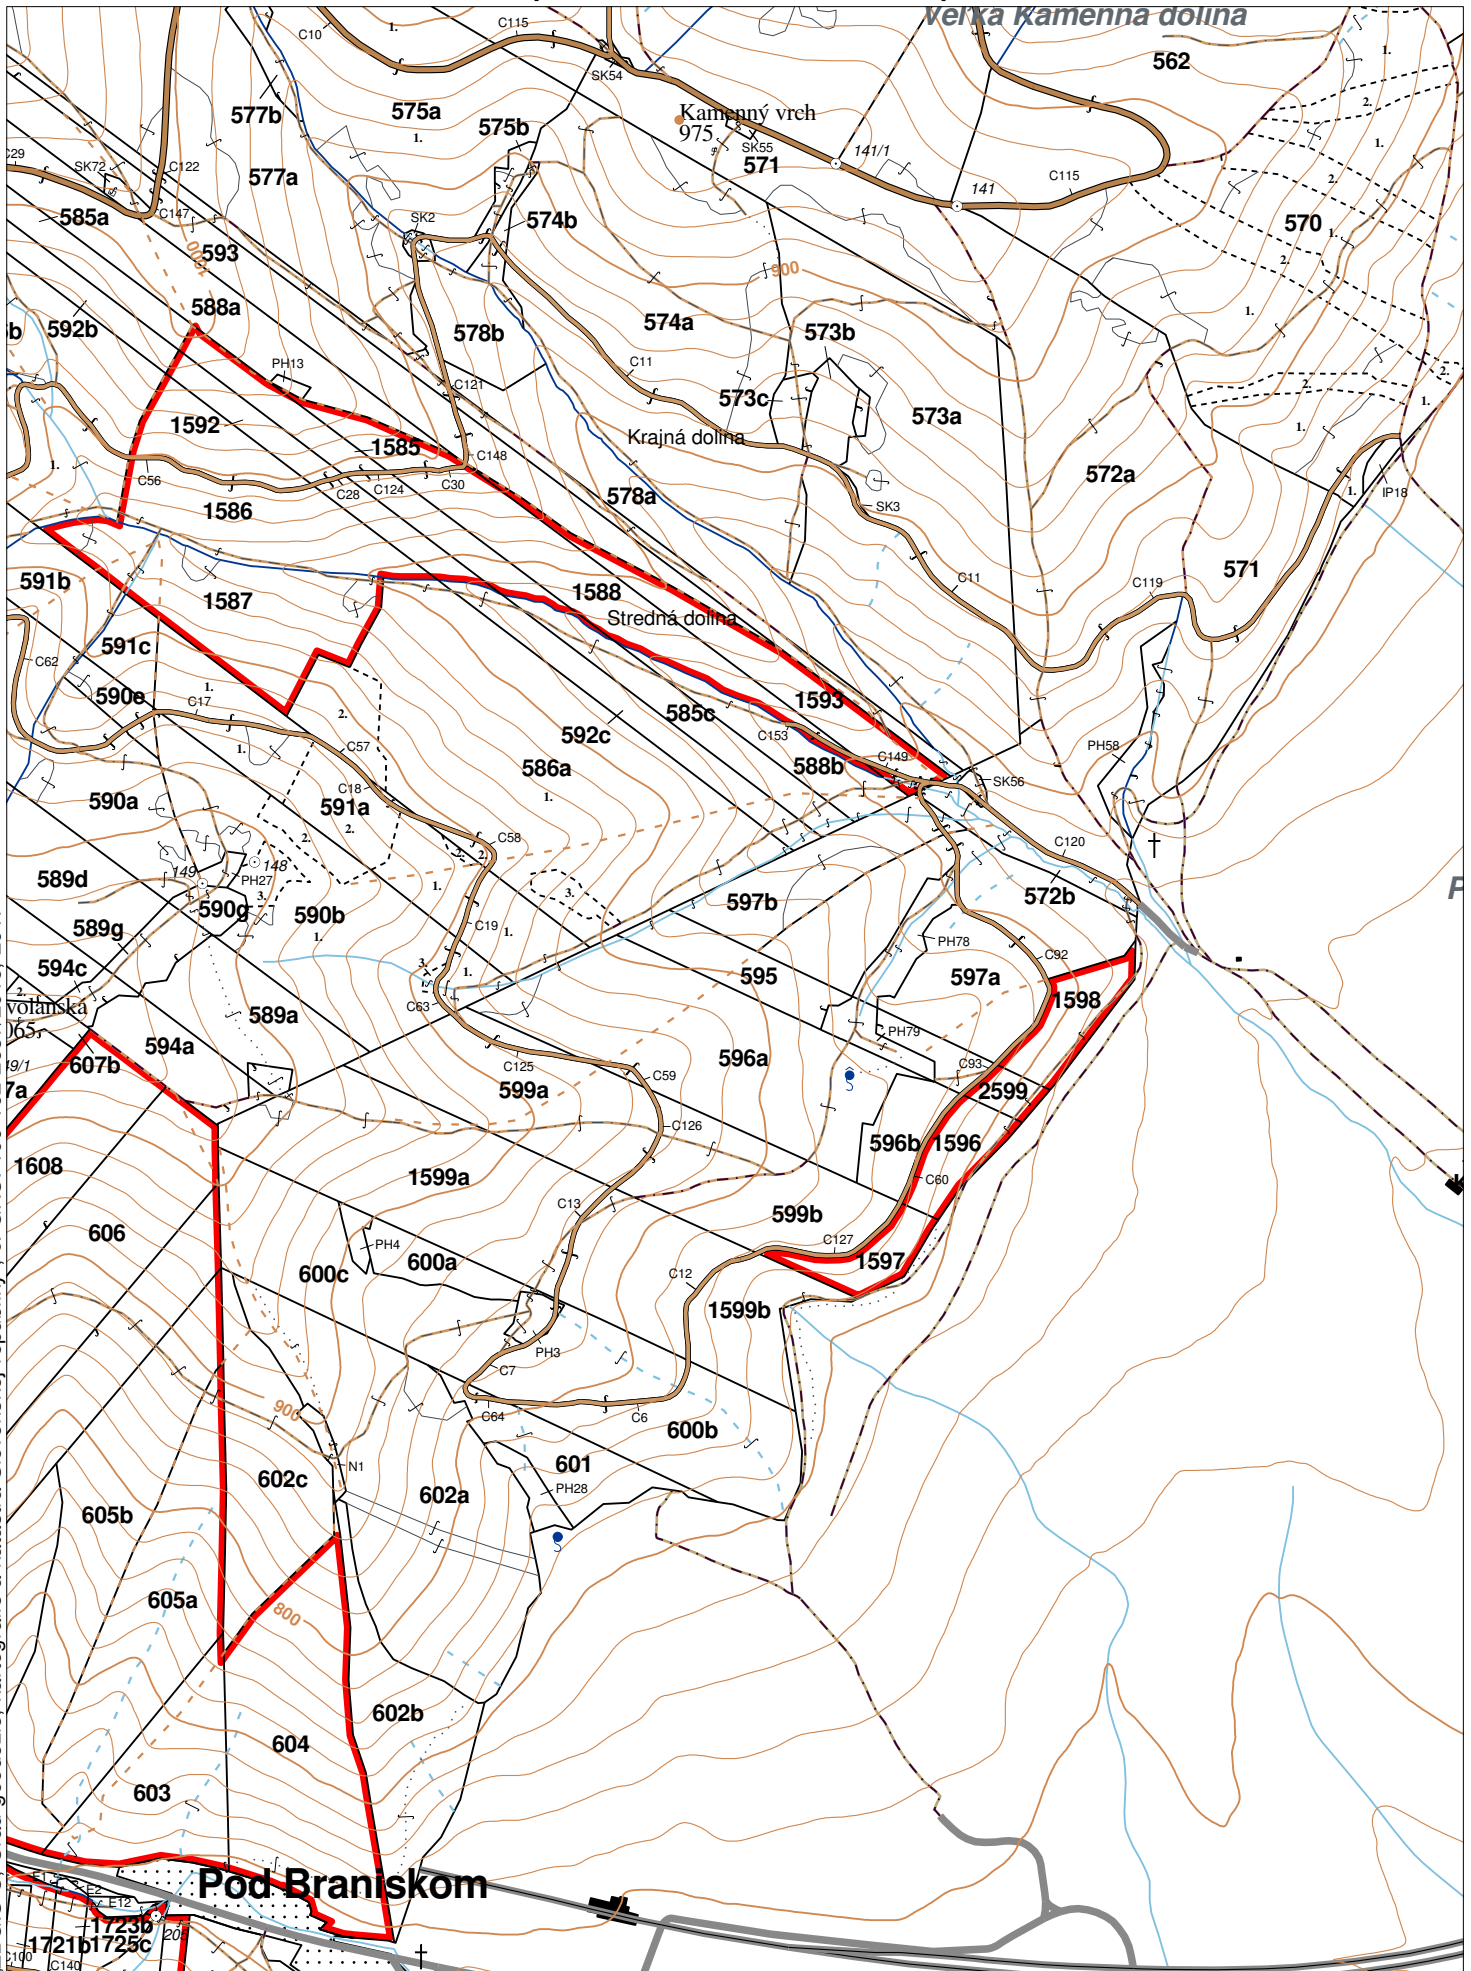

OBRYSOVÁ MAPA
LC Lesy Chminianska Nová Ves
Obhospodarovateľ: Gazdová Eva a spol.

ZBGIS ©, Úrad geodézie, kartografie a katastra Slovenskej republiky, č. GKÚ: 109-102-2657/2016, 2017

stav k 1.1.2024

1 : 10 000

Vyhotovil: SLS, a.s., Banská Bystrica

PORASTOVÁ MAPA
LC Lesy Chminianska Nová Ves
Obhospodarovateľ: Gazdová Eva a spol.

ZBGIS ©, Úrad geodézie, kartografie a katastra Slovenskej republiky, č. GKÚ: 109-102-2657/2016, 2017

Porovnávací výkaz nového a starého označenia

Nová JPRL				Stará JPRL							
Dc	Čp	Ps	KL	Dc	Čp	Ps	OP	Časť	Starý LHC	Starý plán (kód, názov)	
595			H	295				16	CHMIN. N. VES	SL144	NEŠTÁTNE LESY NA LHC CHMINIANSKA NOVÁ VES
595			H	595				37	CHMIN. N. VES	SL144	NEŠTÁTNE LESY NA LHC CHMINIANSKA NOVÁ VES
595			H	595				36	CHMIN. N. VES	SL144	NEŠTÁTNE LESY NA LHC CHMINIANSKA NOVÁ VES
595			H	595				11	CHMIN. N. VES	SL144	NEŠTÁTNE LESY NA LHC CHMINIANSKA NOVÁ VES
2599			O	2599				100	CHMIN. N. VES	SL144	NEŠTÁTNE LESY NA LHC CHMINIANSKA NOVÁ VES