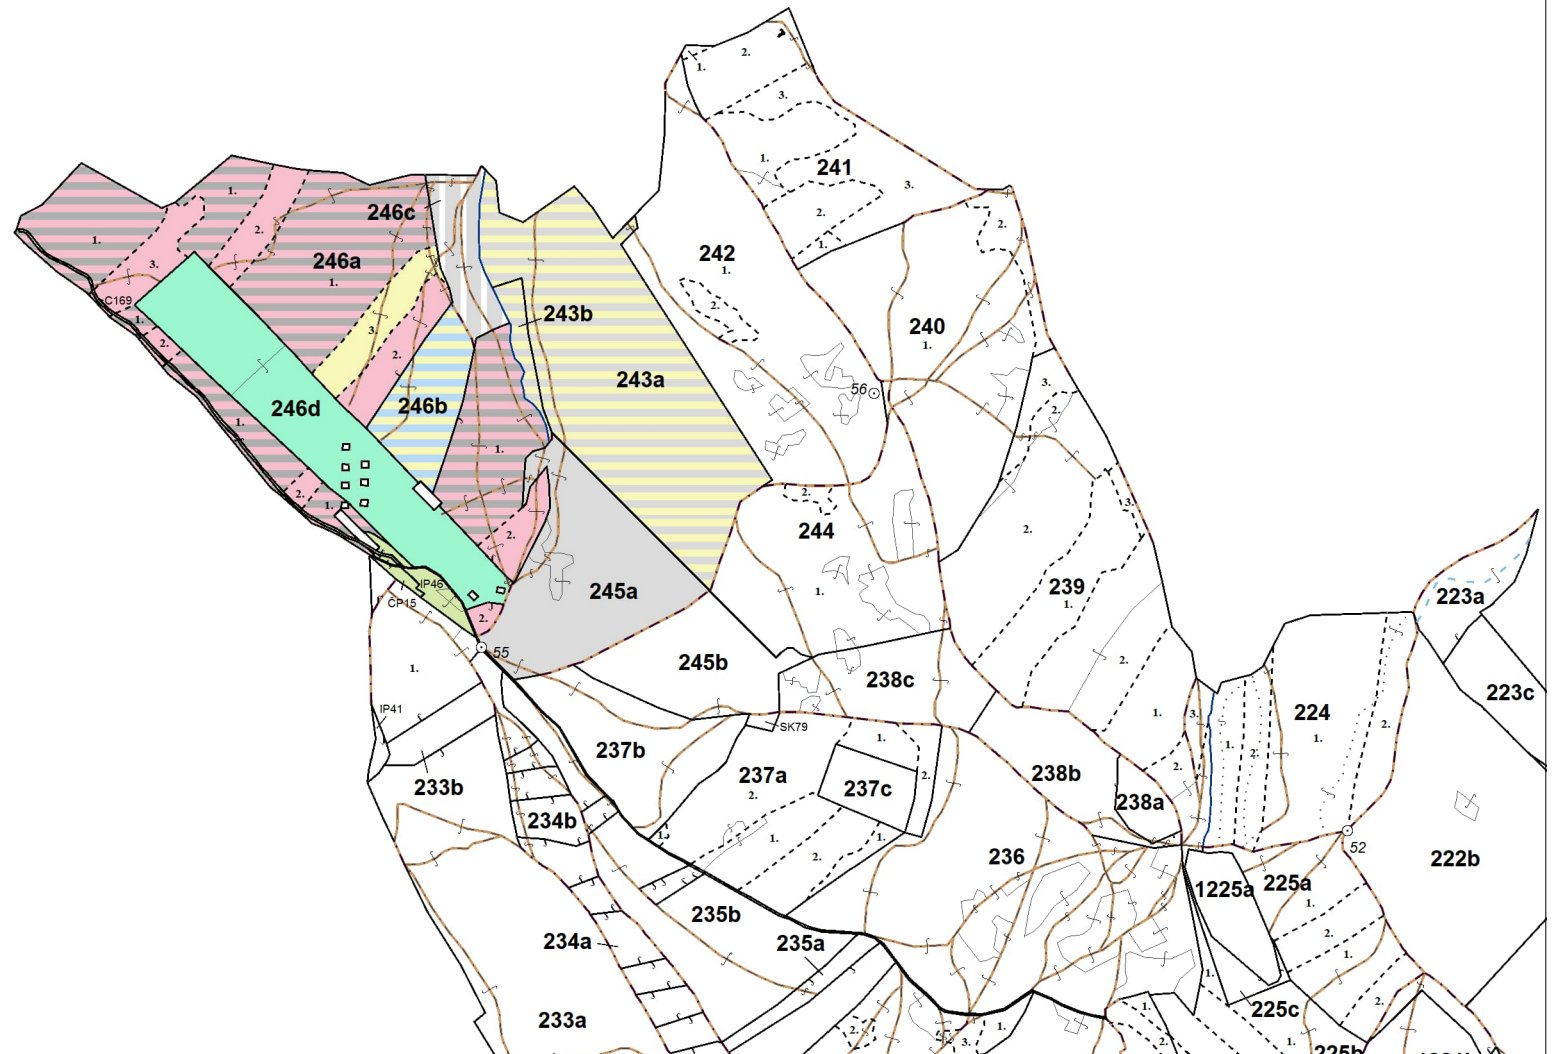

# OBRYSOVÁ MAPA LC CHMIN. NOVÁ VES

Obhospodarovateľ: KELCOM International Košice

# PORASTOVÁ MAPA LC CHMIN. NOVÁ VES

Obhospodarovateľ: KELCOM International Košice

LHC: CHMIN. N. VES

LC: Lesy Chminianska Nová Ves

Platnosť PSL: 2024-2033

Obhospodarovateľ: KELCOM International KE

PV1 **Porovnávací výkaz nového a starého označenia**

Nová JPRL				Stará JPRL							
Dc	Čp	Ps	KL	Dc	Čp	Ps	OP	Časť	Starý LHC	Starý plán (kód, názov)	
241	1	H		241	1			100	CHMIN. N. VES	SL144	NEŠTÁTNE LESY NA LHC CHMINIANSKA NOVÁ VES
241	2	H		241	2			100	CHMIN. N. VES	SL144	NEŠTÁTNE LESY NA LHC CHMINIANSKA NOVÁ VES
241	3	H		241	3			100	CHMIN. N. VES	SL144	NEŠTÁTNE LESY NA LHC CHMINIANSKA NOVÁ VES
243	A	H		243	A			100	CHMIN. N. VES	SL144	NEŠTÁTNE LESY NA LHC CHMINIANSKA NOVÁ VES
243	B	H		243	B			100	CHMIN. N. VES	SL144	NEŠTÁTNE LESY NA LHC CHMINIANSKA NOVÁ VES
245	A	H		245				100	CHMIN. N. VES	SL144	NEŠTÁTNE LESY NA LHC CHMINIANSKA NOVÁ VES
246	A	1	H	246	A	1		100	CHMIN. N. VES	SL144	NEŠTÁTNE LESY NA LHC CHMINIANSKA NOVÁ VES
246	A	2	H	246	A	2		100	CHMIN. N. VES	SL144	NEŠTÁTNE LESY NA LHC CHMINIANSKA NOVÁ VES
246	A	3	H	246	A	3		100	CHMIN. N. VES	SL144	NEŠTÁTNE LESY NA LHC CHMINIANSKA NOVÁ VES
246	B	H		246	B			100	CHMIN. N. VES	SL144	NEŠTÁTNE LESY NA LHC CHMINIANSKA NOVÁ VES
246	C	H		246	C			100	CHMIN. N. VES	SL144	NEŠTÁTNE LESY NA LHC CHMINIANSKA NOVÁ VES
246	D	H		246	D			100	CHMIN. N. VES	SL144	NEŠTÁTNE LESY NA LHC CHMINIANSKA NOVÁ VES