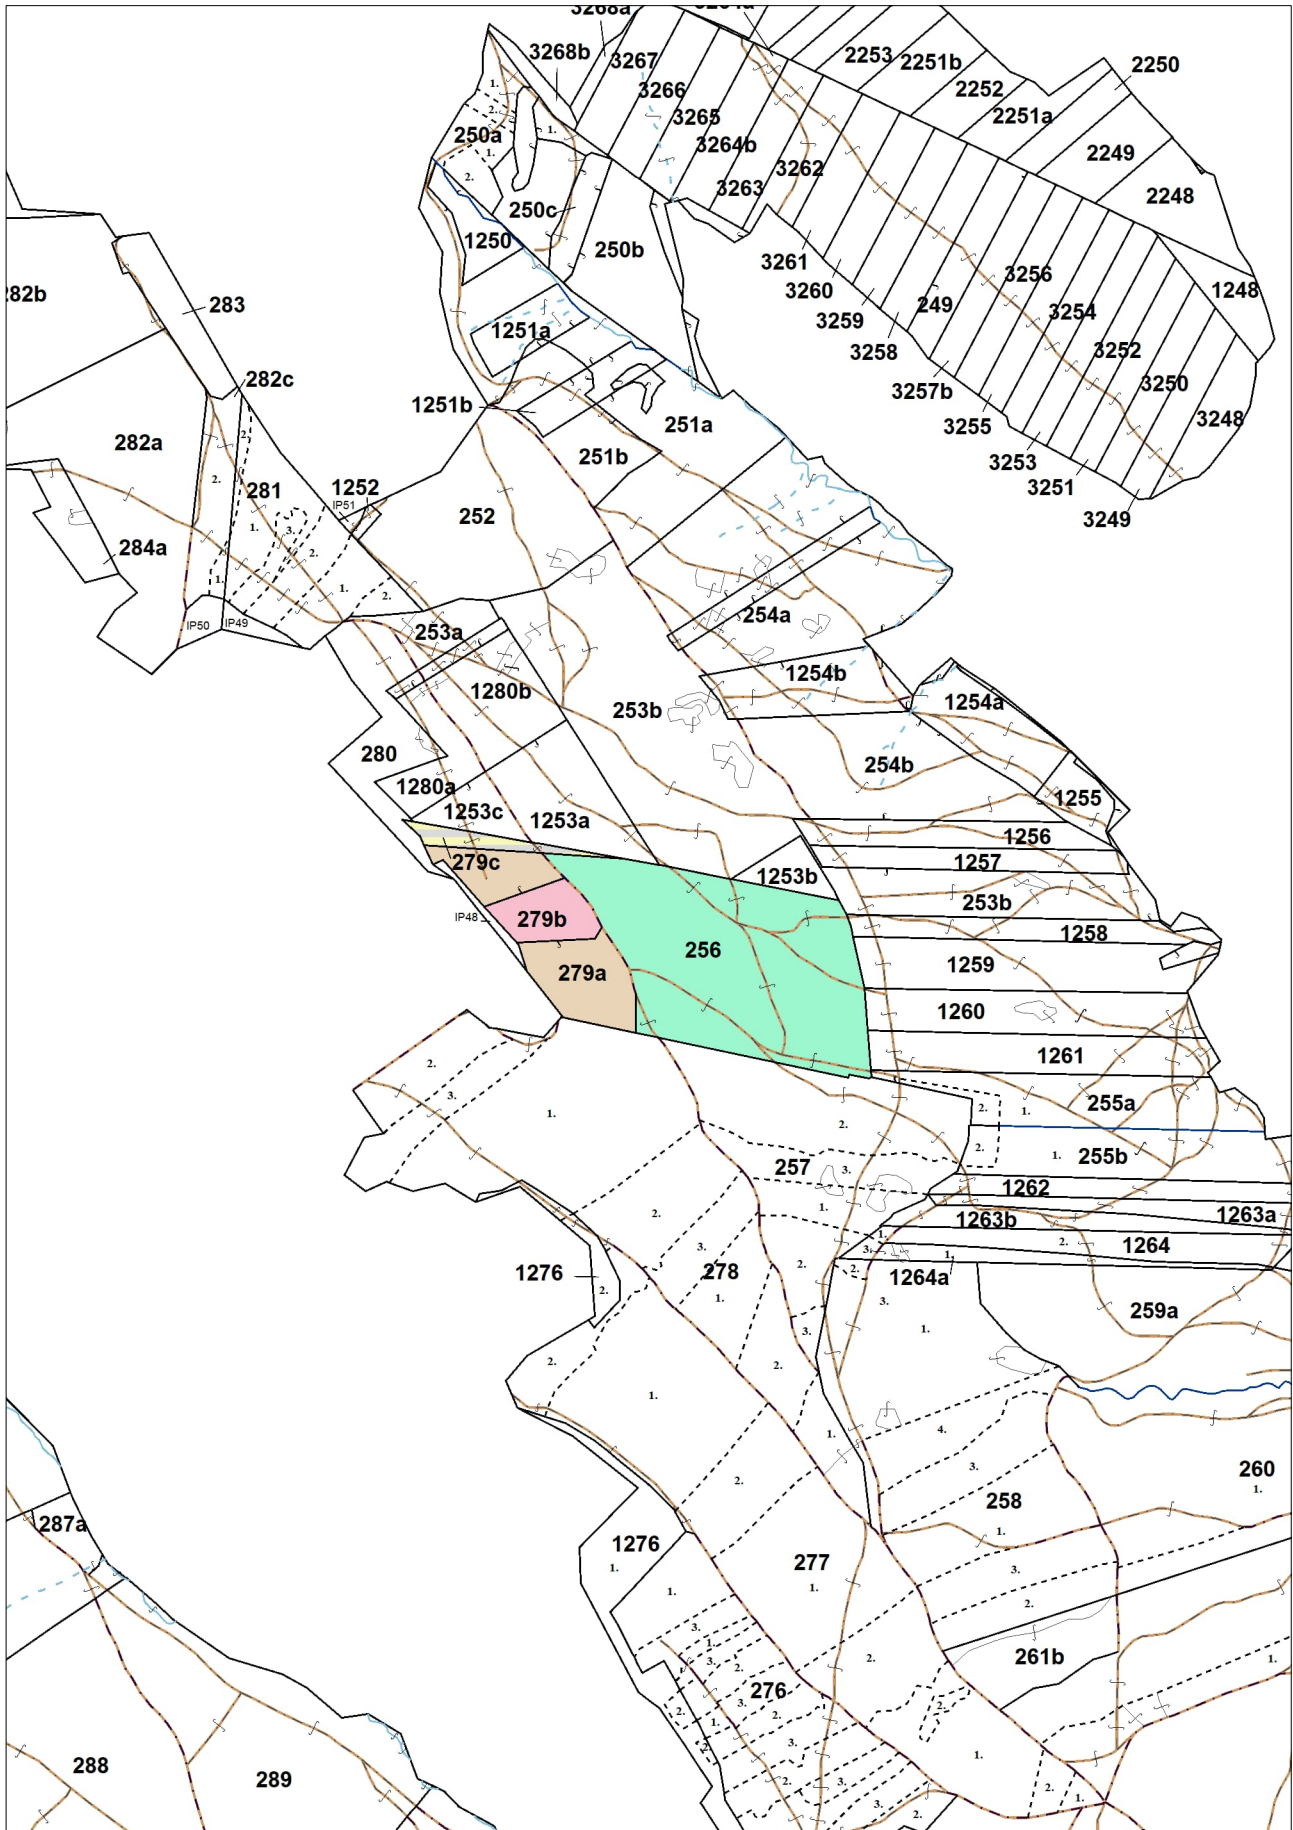

# OBRYSOVÁ MAPA LC Chminianska Nová Ves

Obhospodarovateľ: RKC Farnosť Jarovnice

# PORASTOVÁ MAPA LC Chminianska Nová Ves

Obhospodarovateľ: RKC Farnosť Jarovnice

LHC: CHMIN. N. VES

LC: Lesy Chminianska Nová Ves

Platnosť PSL: 2024-2033

Obhospodarovateľ: RK farnosť Jarovnice

PV1

**Porovnávací výkaz nového a starého označenia**

Nová JPRL				Stará JPRL							
Dc	Čp	Ps	KL	Dc	Čp	Ps	OP	Časť	Starý LHC	Starý plán (kód, názov)	
256			H	256				100	CHMIN. N. VES	SL144	NEŠTÁTNE LESY NA LHC CHMINIANSKA NOVÁ VES
279	A		H	279	A			100	CHMIN. N. VES	SL144	NEŠTÁTNE LESY NA LHC CHMINIANSKA NOVÁ VES
279	B		H	279	B			100	CHMIN. N. VES	SL144	NEŠTÁTNE LESY NA LHC CHMINIANSKA NOVÁ VES
279	C		H	279	C			100	CHMIN. N. VES	SL144	NEŠTÁTNE LESY NA LHC CHMINIANSKA NOVÁ VES