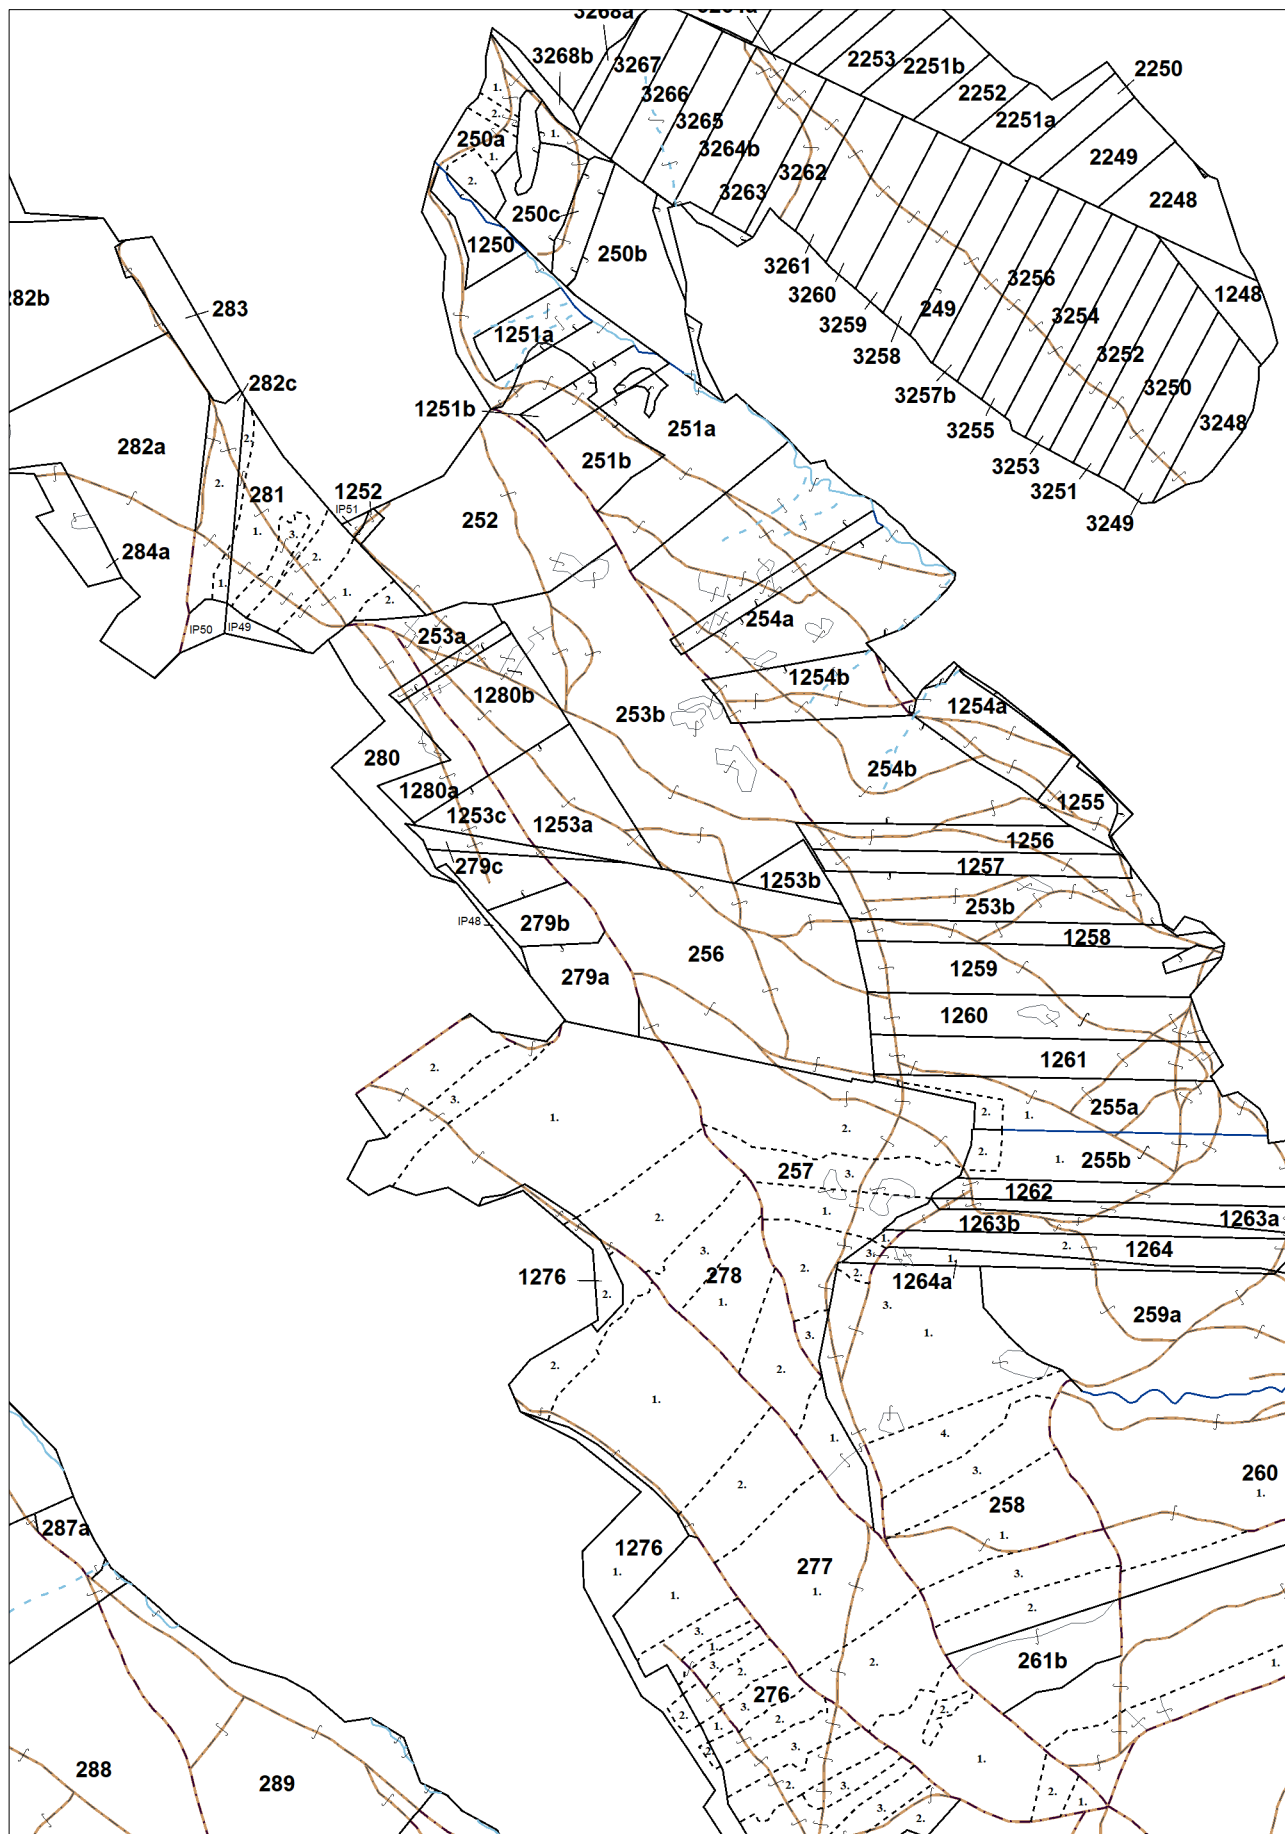

# OBRYSOVÁ MAPA LC Chminianska Nová Ves

Obhospodarovateľ: RKC Farnosť Jarovnice

# PORASTOVÁ MAPA LC Chminianska Nová Ves

Obhospodarovateľ: RKC Farnosť Jarovnice

LHC: CHMIN. N. VES

LC: Lesy Chminianska Nová Ves

Platnosť PSL: 2024-2033

Obhospodarovateľ: RK farnosť Jarovnice

PV1

**Porovnávací výkaz nového a starého označenia**

Nová JPRL				Stará JPRL							
Dc	Čp	Ps	KL	Dc	Čp	Ps	OP	Časť	Starý LHC	Starý plán (kód, názov)	
256			H	256				100	CHMIN. N. VES	SL144	NEŠTÁTNE LESY NA LHC CHMINIANSKA NOVÁ VES
279	A		H	279	A			100	CHMIN. N. VES	SL144	NEŠTÁTNE LESY NA LHC CHMINIANSKA NOVÁ VES
279	B		H	279	B			100	CHMIN. N. VES	SL144	NEŠTÁTNE LESY NA LHC CHMINIANSKA NOVÁ VES
279	C		H	279	C			100	CHMIN. N. VES	SL144	NEŠTÁTNE LESY NA LHC CHMINIANSKA NOVÁ VES