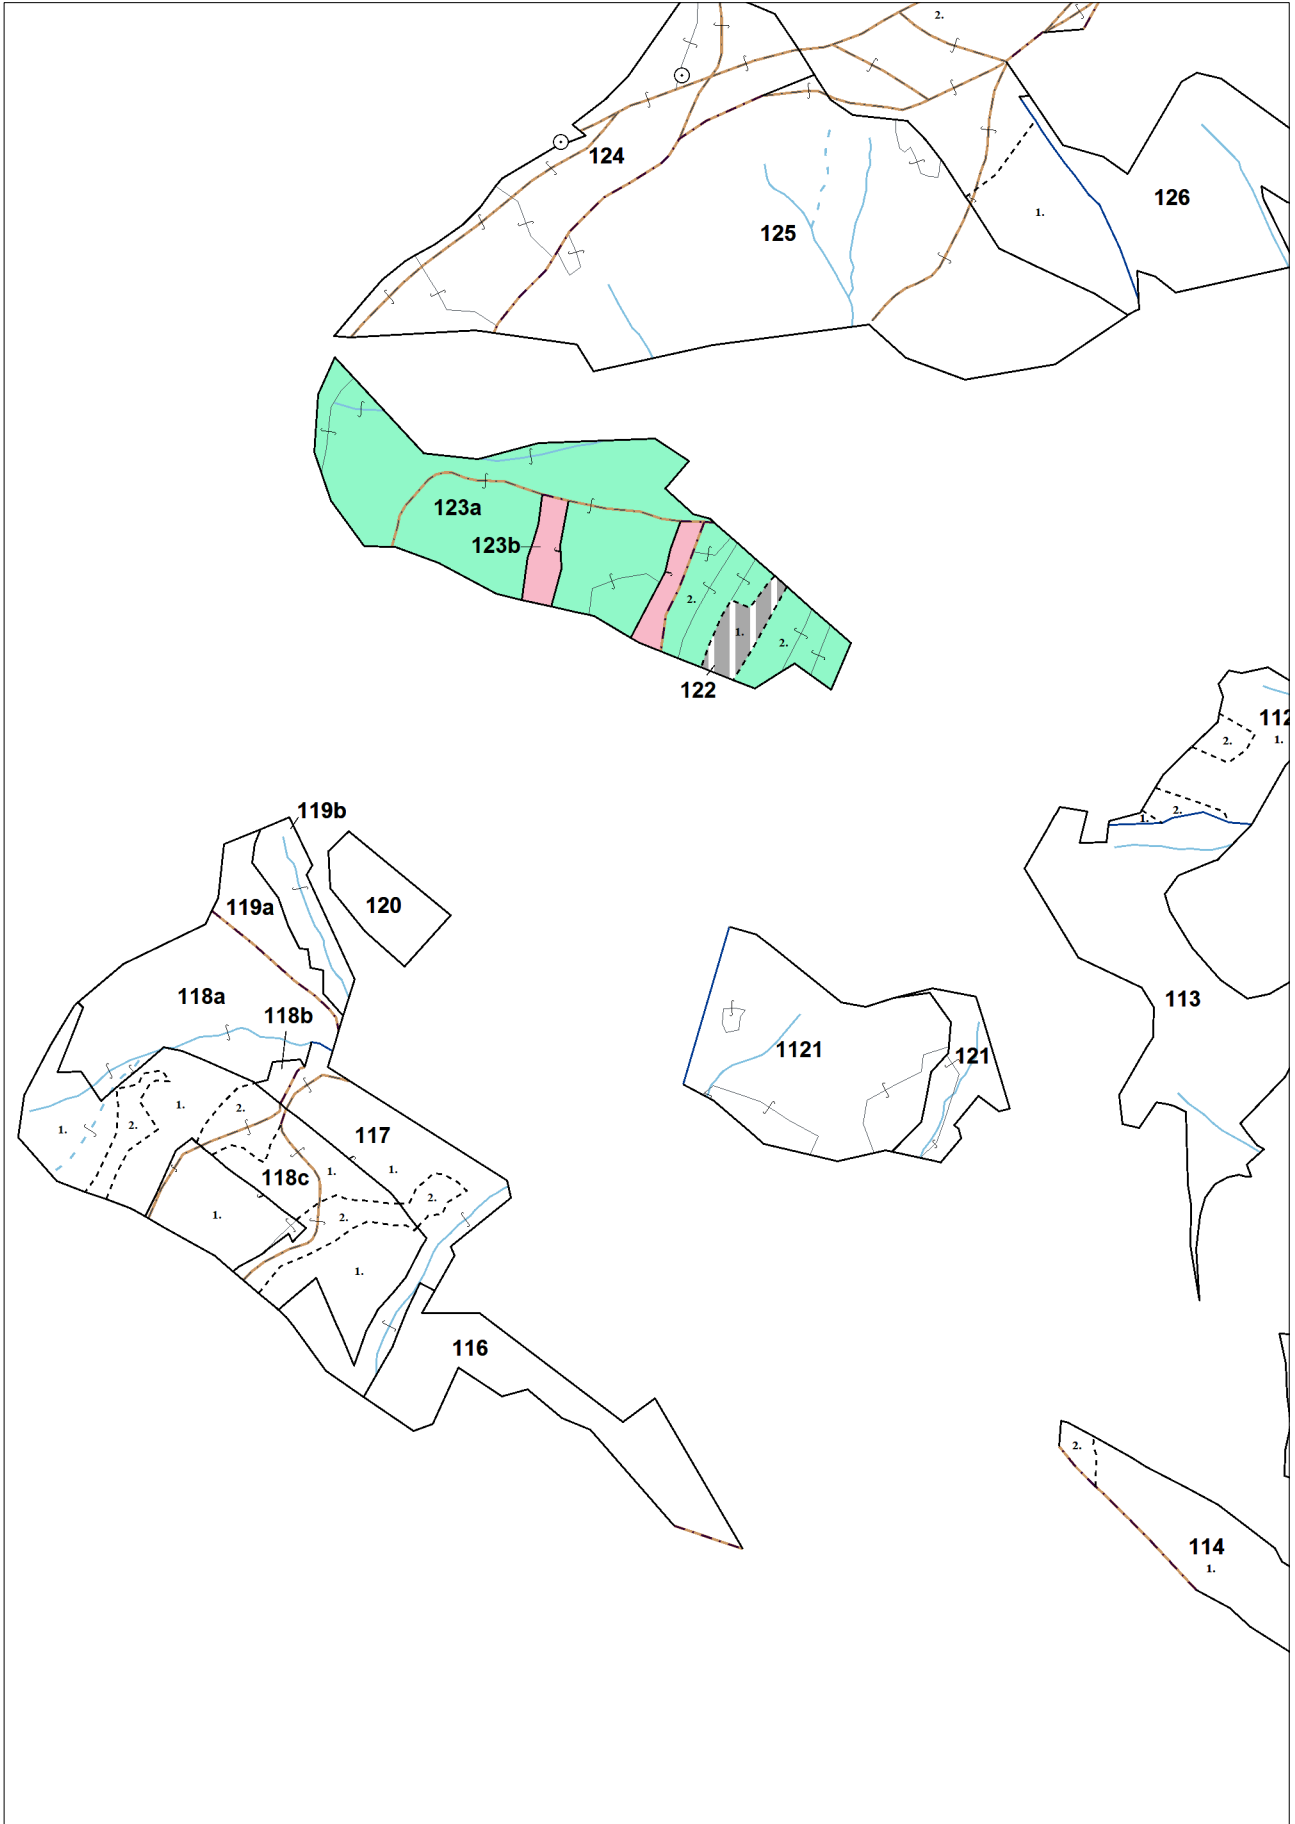

# OBRYSOVÁ MAPA LC Chminianska Nová Ves

Obhospodarovateľ: Spolok býv. urbarialistov Križovany

# PORASTOVÁ MAPA LC Chminianska Nová Ves

Obhospodarovateľ: Spolok býv. urbarialistov Križovany

LHC: CHMIN. N. VES

LC: Lesy Chminianska Nová Ves

Platnosť PSL: 2024-2033

Obhospodarovateľ: Spolok býv.urb Križovany

PV1 **Porovnávací výkaz nového a starého označenia**

Nová JPRL				Stará JPRL							
Dc	Čp	Ps	KL	Dc	Čp	Ps	OP	Časť	Starý LHC	Starý plán (kód, názov)	
122	1	H		122	1			100	CHMIN. N. VES	SL144	NEŠTÁTNE LESY NA LHC CHMINIANSKA NOVÁ VES
122	2	H		122	2			100	CHMIN. N. VES	SL144	NEŠTÁTNE LESY NA LHC CHMINIANSKA NOVÁ VES
123	A	H		123	A			100	CHMIN. N. VES	SL144	NEŠTÁTNE LESY NA LHC CHMINIANSKA NOVÁ VES
123	B	H		123	B			100	CHMIN. N. VES	SL144	NEŠTÁTNE LESY NA LHC CHMINIANSKA NOVÁ VES