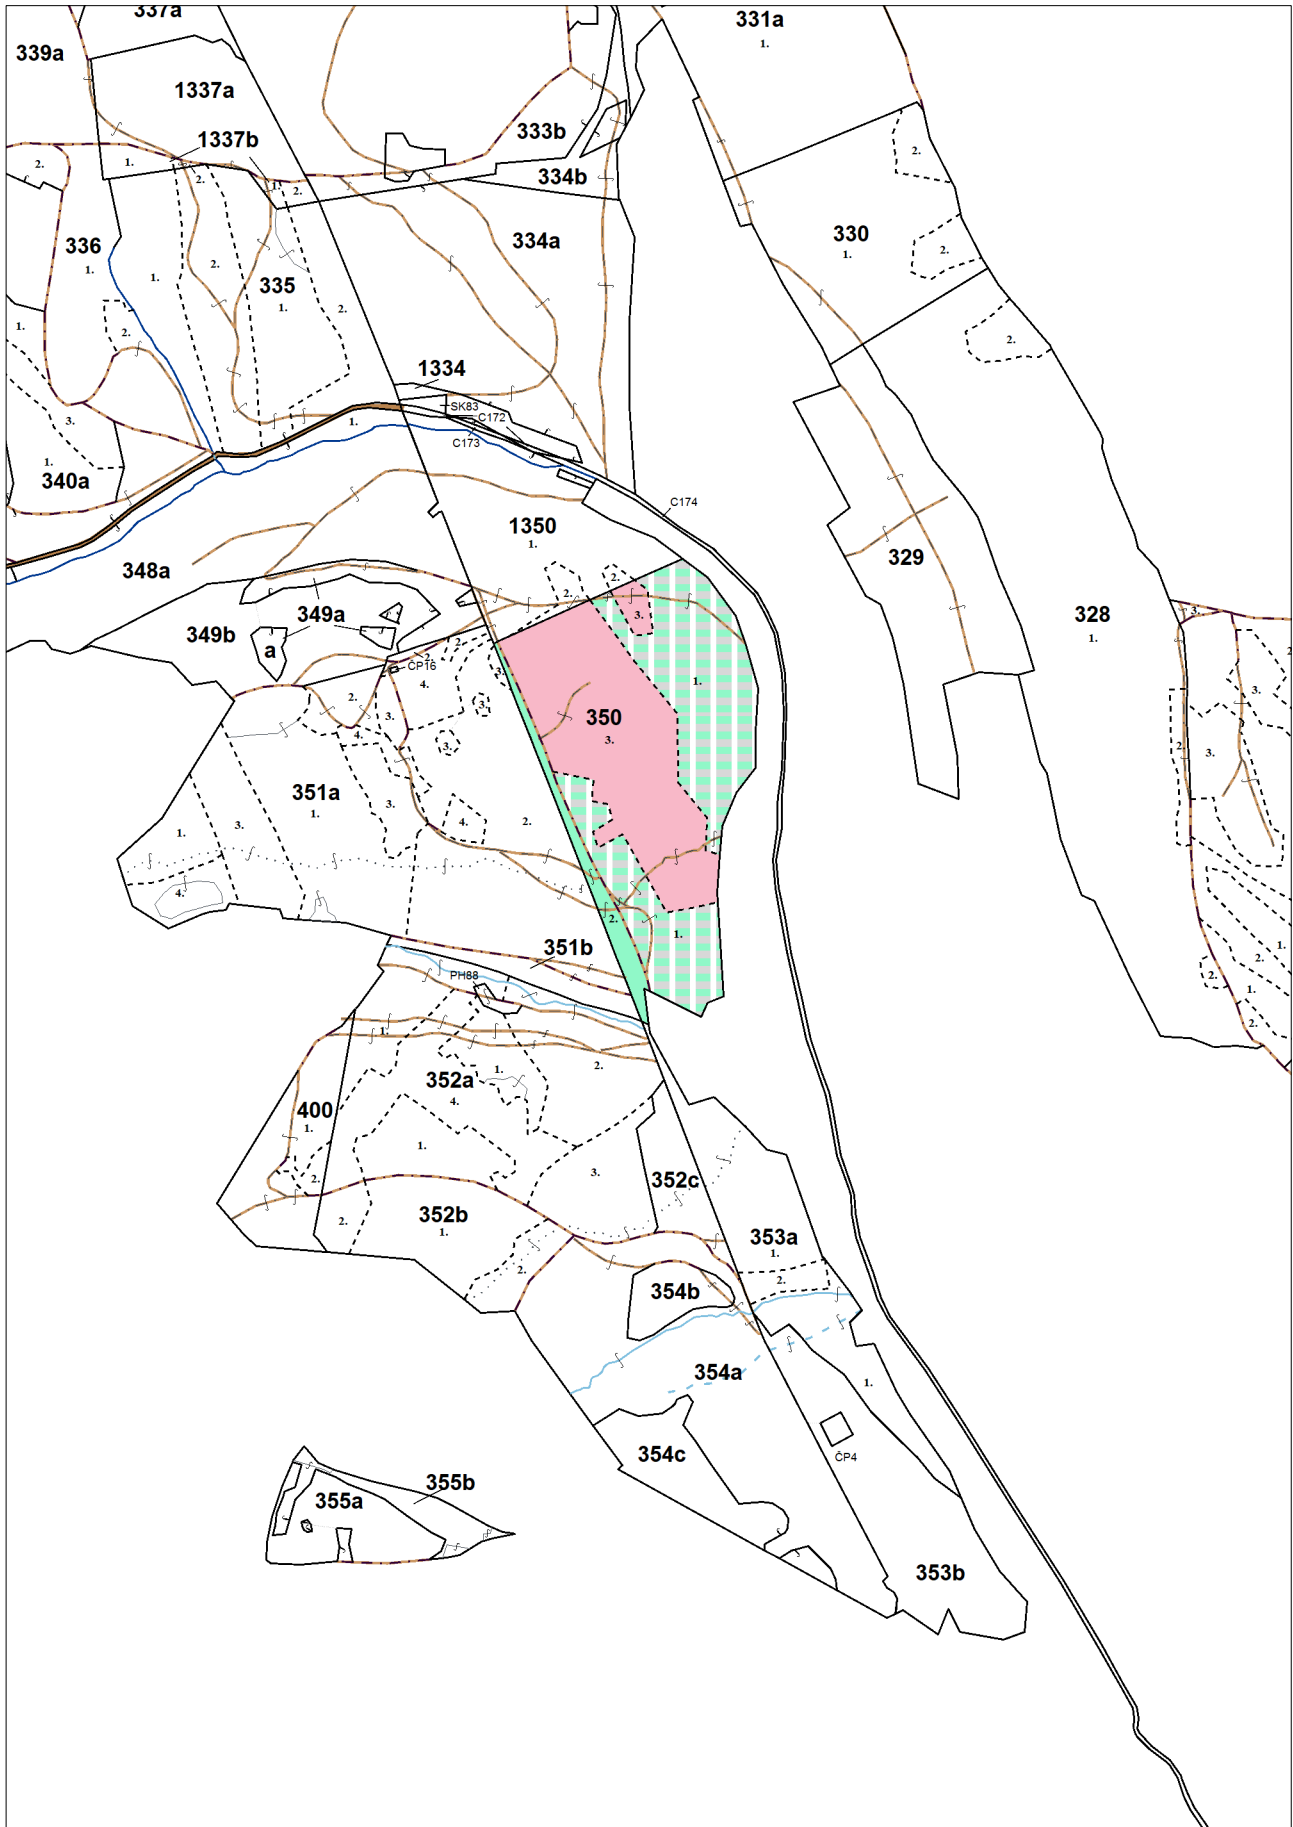

OBRYSOVÁ MAPA LC Chminianska Nová Ves

Obhospodarovateľ: Valenčin František

PORASTOVÁ MAPA LC Chminianska Nová Ves

Obhospodarovateľ: Valenčin František

LHC: CHMIN. N. VES

LC: Lesy Chminianska Nová Ves

Platnosť PSL: 2024-2033

Obhospodarovateľ: Valenčin František

PV1

Porovnávací výkaz nového a starého označenia

Nová JPRL				Stará JPRL							
Dc	Čp	Ps	KL	Dc	Čp	Ps	OP	Časť	Starý LHC	Starý plán (kód, názov)	
350	1	H		350	1			100	CHMIN. N. VES	SL144	NEŠTÁTNE LESY NA LHC CHMINIANSKA NOVÁ VES
350	2	H		350	2			100	CHMIN. N. VES	SL144	NEŠTÁTNE LESY NA LHC CHMINIANSKA NOVÁ VES
350	3	H		350	3			100	CHMIN. N. VES	SL144	NEŠTÁTNE LESY NA LHC CHMINIANSKA NOVÁ VES