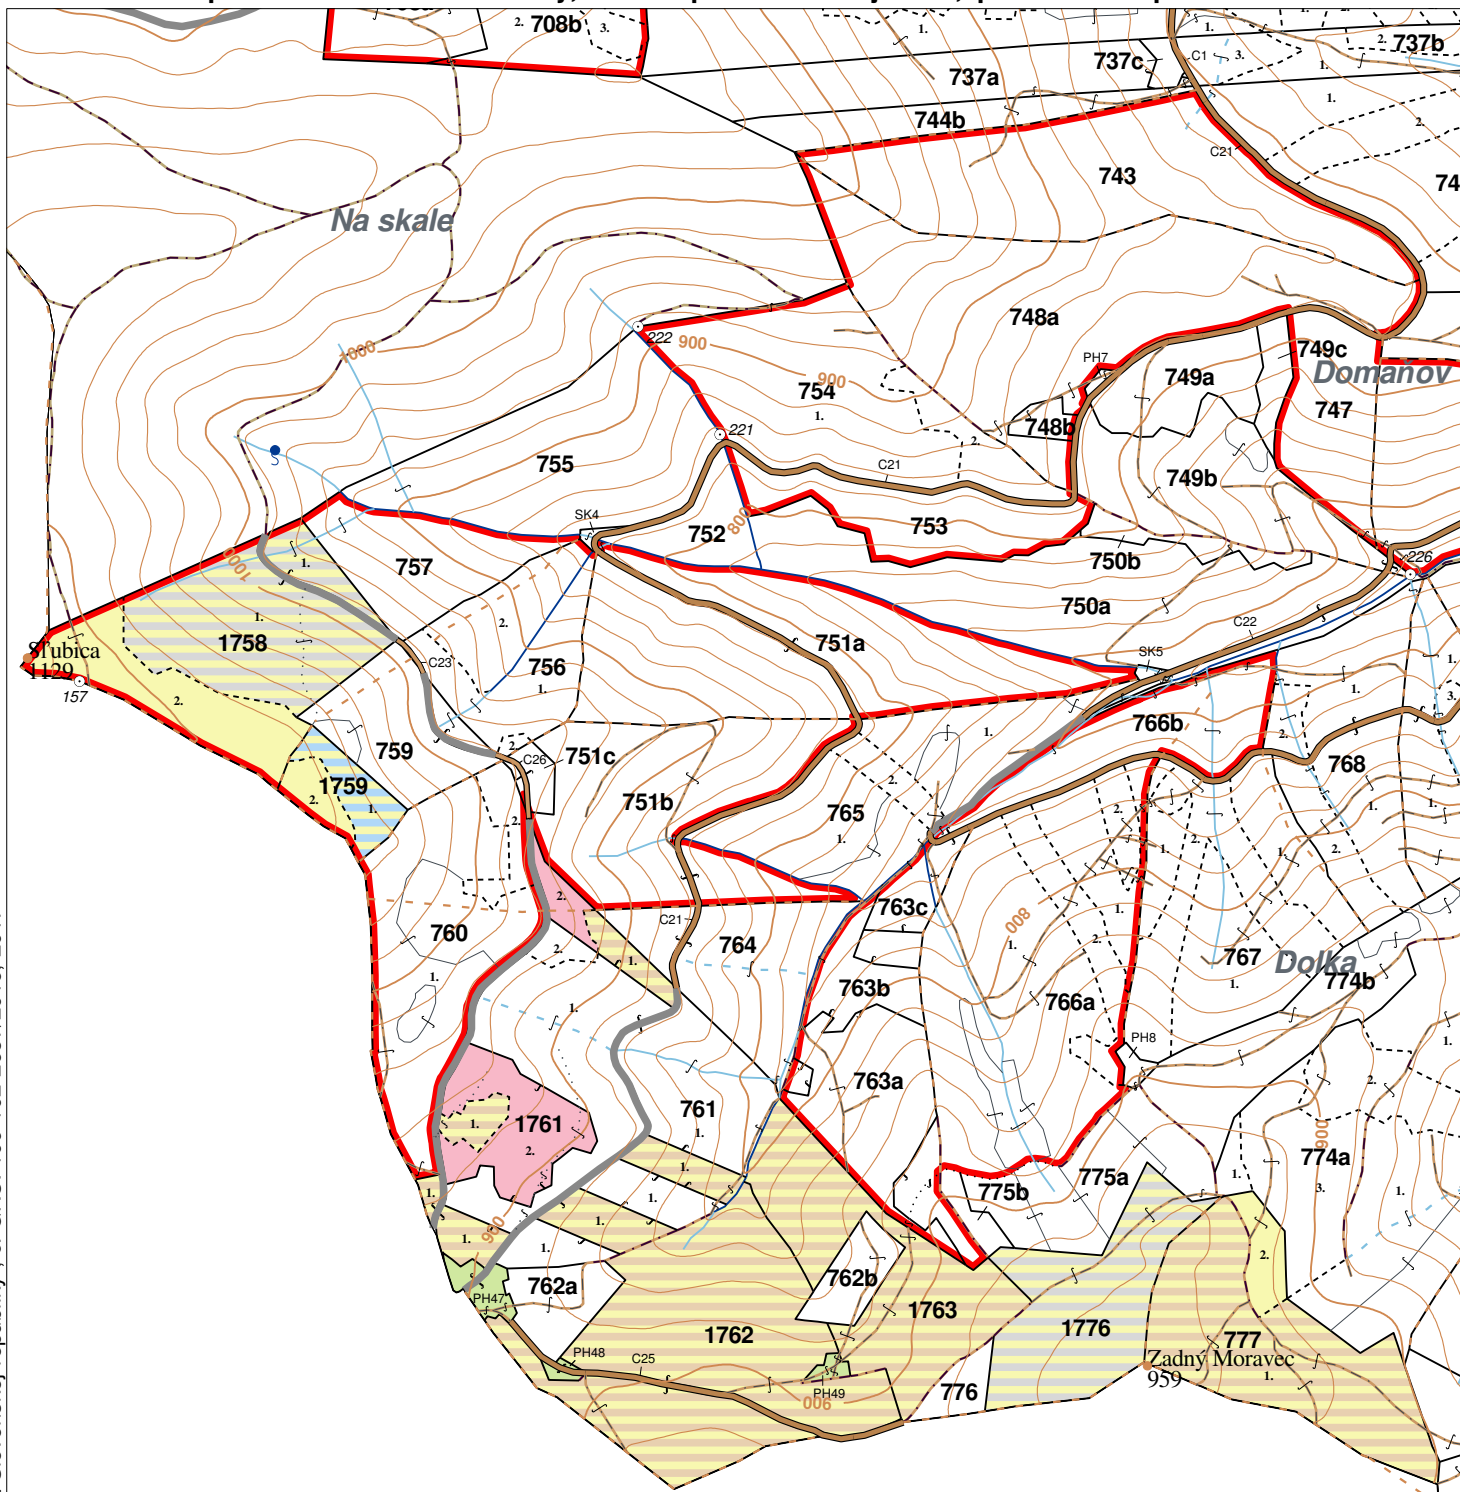

PORASTOVÁ MAPA
LC Lesy Chminianska Nová Ves
Obhospodarovateľ: Urbárske lesy, lesná spoločnosť Vojkovce, pozemkové spoločenstvo

„ZBGIS ©, Úrad geodézie, kartografie a katastra Slovenskej republiky“, č. GKÚ: 109-102-2657/2016, 2017

LHC: CHMIN. N. VES

LC: Lesy Chminianska Nová Ves

Platnosť PSL: 2024-2033

Obhospodarovateľ: URB LS Vojkovce PS

PV1

Porovnávací výkaz nového a starého označenia

Nová JPRL				Stará JPRL							
Dc	Čp	Ps	KL	Dc	Čp	Ps	OP	Časť	Starý LHC	Starý plán (kód, názov)	
777	1	H		777	A			80	CHMIN. N. VES	SL144	NEŠTÁTNE LESY NA LHC CHMINIANSKA NOVÁ VES
777	1	H		777	B			20	CHMIN. N. VES	SL144	NEŠTÁTNE LESY NA LHC CHMINIANSKA NOVÁ VES
777	2	H		777	B			100	CHMIN. N. VES	SL144	NEŠTÁTNE LESY NA LHC CHMINIANSKA NOVÁ VES
1758	1	O		1758				100	CHMIN. N. VES	SL144	NEŠTÁTNE LESY NA LHC CHMINIANSKA NOVÁ VES
1758	2	O		1758				100	CHMIN. N. VES	SL144	NEŠTÁTNE LESY NA LHC CHMINIANSKA NOVÁ VES
1759	1	O		1759				100	CHMIN. N. VES	SL144	NEŠTÁTNE LESY NA LHC CHMINIANSKA NOVÁ VES
1759	2	O		1759				100	CHMIN. N. VES	SL144	NEŠTÁTNE LESY NA LHC CHMINIANSKA NOVÁ VES
1761	1	H		1760				5	CHMIN. N. VES	SL144	NEŠTÁTNE LESY NA LHC CHMINIANSKA NOVÁ VES
1761	1	H		1761	1			80	CHMIN. N. VES	SL144	NEŠTÁTNE LESY NA LHC CHMINIANSKA NOVÁ VES
1761	1	H		1764	1			15	CHMIN. N. VES	SL144	NEŠTÁTNE LESY NA LHC CHMINIANSKA NOVÁ VES
1761	2	H		1761	2			85	CHMIN. N. VES	SL144	NEŠTÁTNE LESY NA LHC CHMINIANSKA NOVÁ VES
1761	2	H		1764	2			10	CHMIN. N. VES	SL144	NEŠTÁTNE LESY NA LHC CHMINIANSKA NOVÁ VES
1761	2	H		1764	3			5	CHMIN. N. VES	SL144	NEŠTÁTNE LESY NA LHC CHMINIANSKA NOVÁ VES
1762		H		1762				100	CHMIN. N. VES	SL144	NEŠTÁTNE LESY NA LHC CHMINIANSKA NOVÁ VES
1763		H		1763				100	CHMIN. N. VES	SL144	NEŠTÁTNE LESY NA LHC CHMINIANSKA NOVÁ VES
1776		H		1776				100	CHMIN. N. VES	SL144	NEŠTÁTNE LESY NA LHC CHMINIANSKA NOVÁ VES