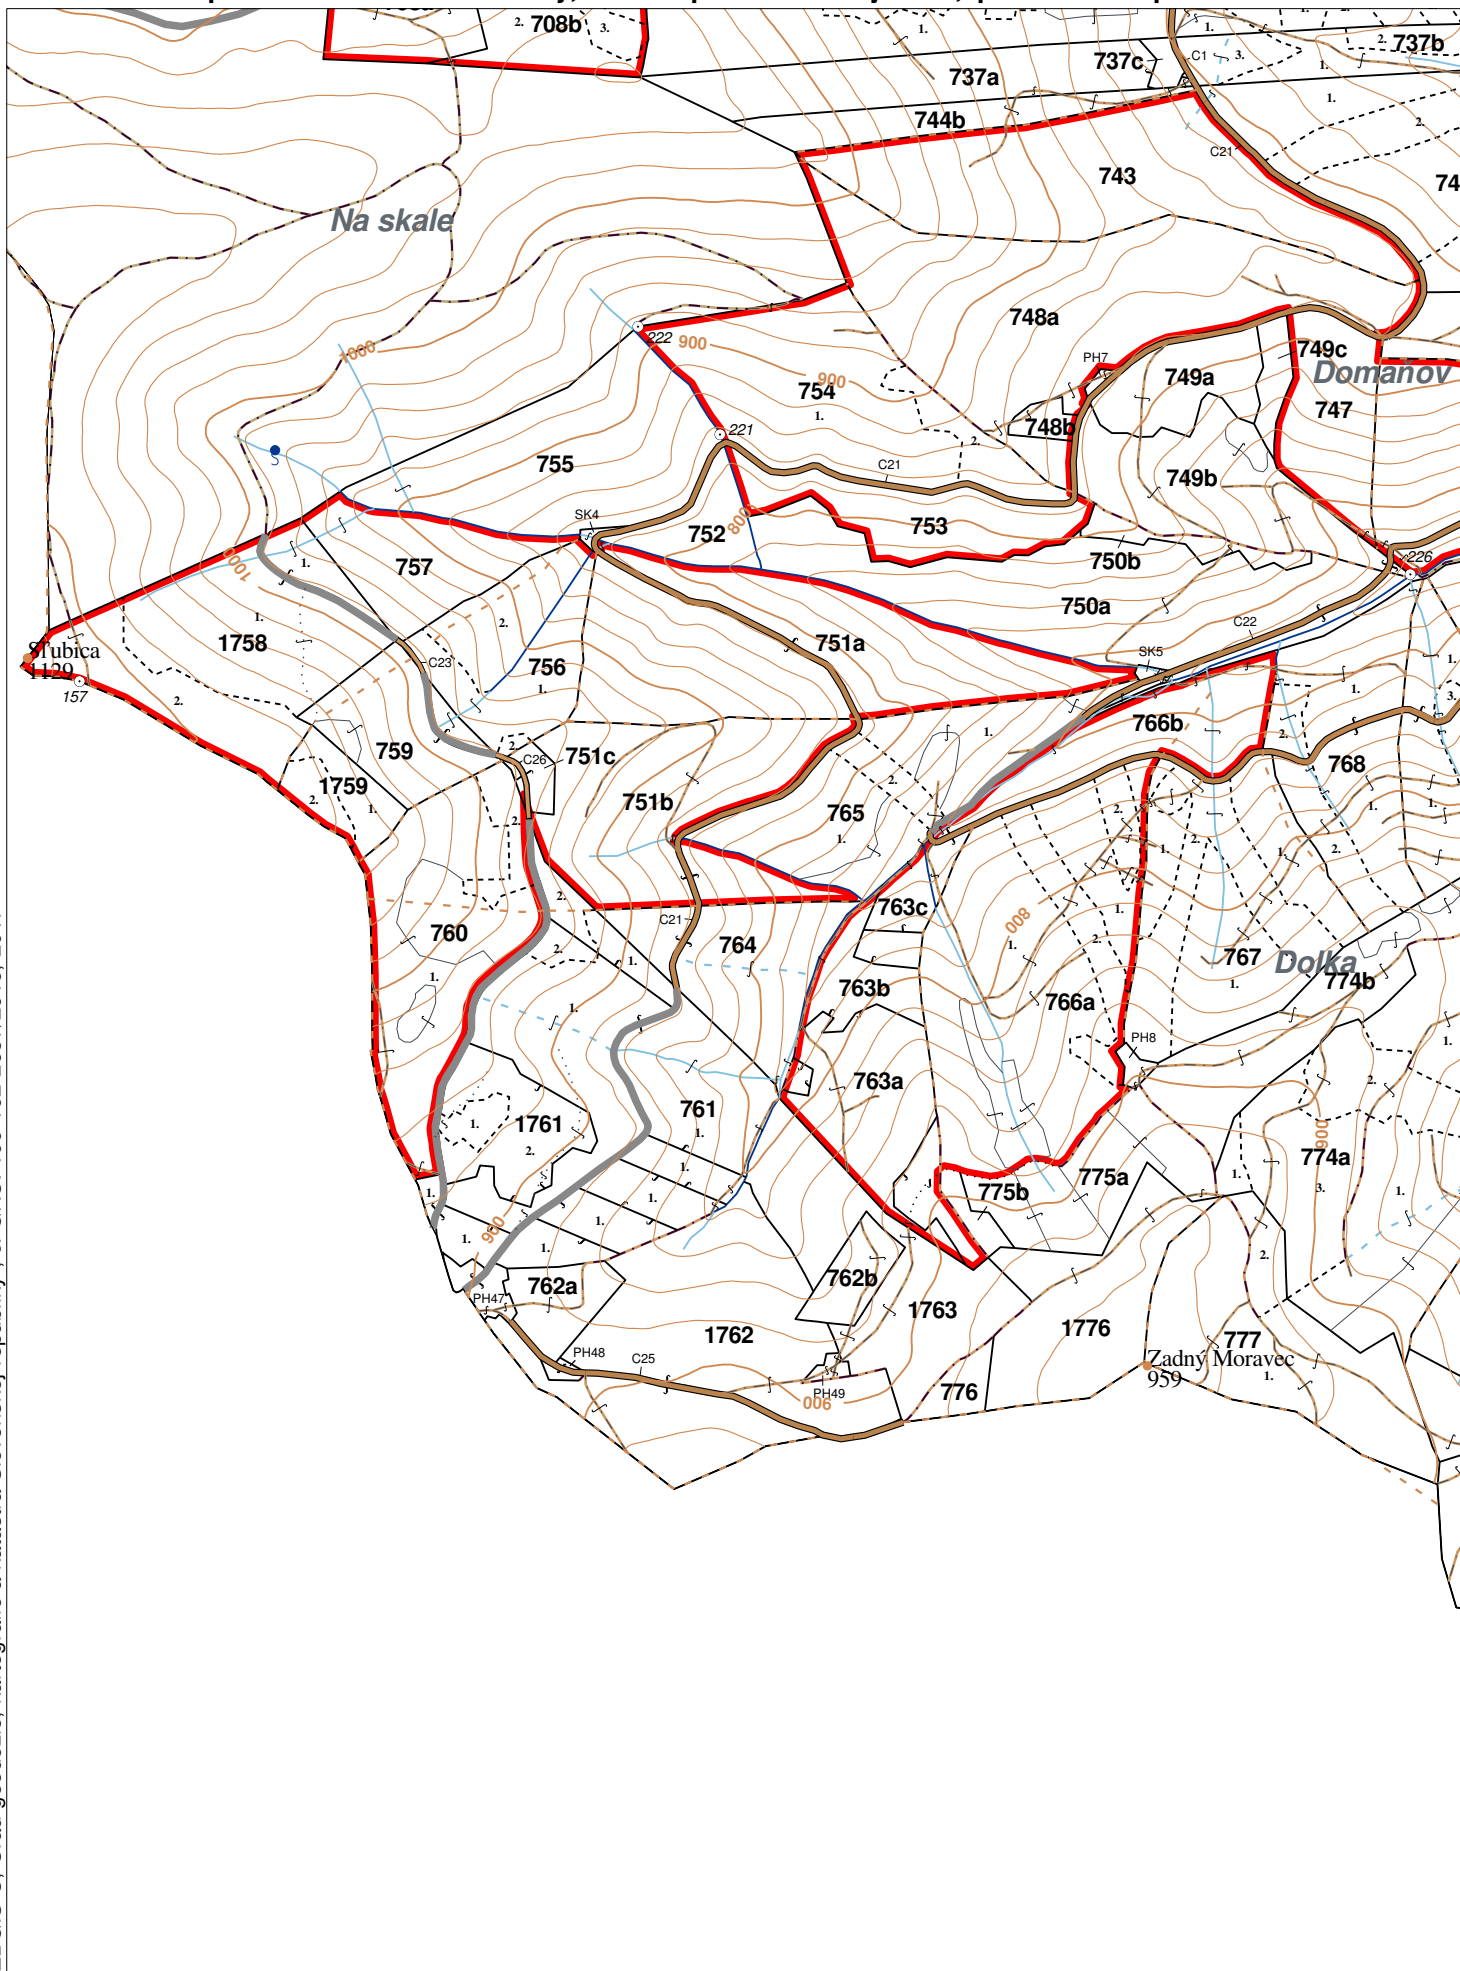

OBRYSOVÁ MAPA
LC Lesy Chminianska Nová Ves
Obhospodarovateľ: Urbárske lesy, lesná spoločnosť Vojkovce, pozemkové spoločenstvo

„ZBGIS ©, Úrad geodézie, kartografie a katastra Slovenskej republiky“, č. GKÚ: 109-102-2657/2016, 2017

PORASTOVÁ MAPA
LC Lesy Chminianska Nová Ves
Obhospodarovateľ: Urbárske lesy, lesná spoločnosť Vojkovce, pozemkové spoločenstvo

„ZBGIS ©, Úrad geodézie, kartografie a katastra Slovenskej republiky“, č. GKÚ: 109-102-2657/2016, 2017