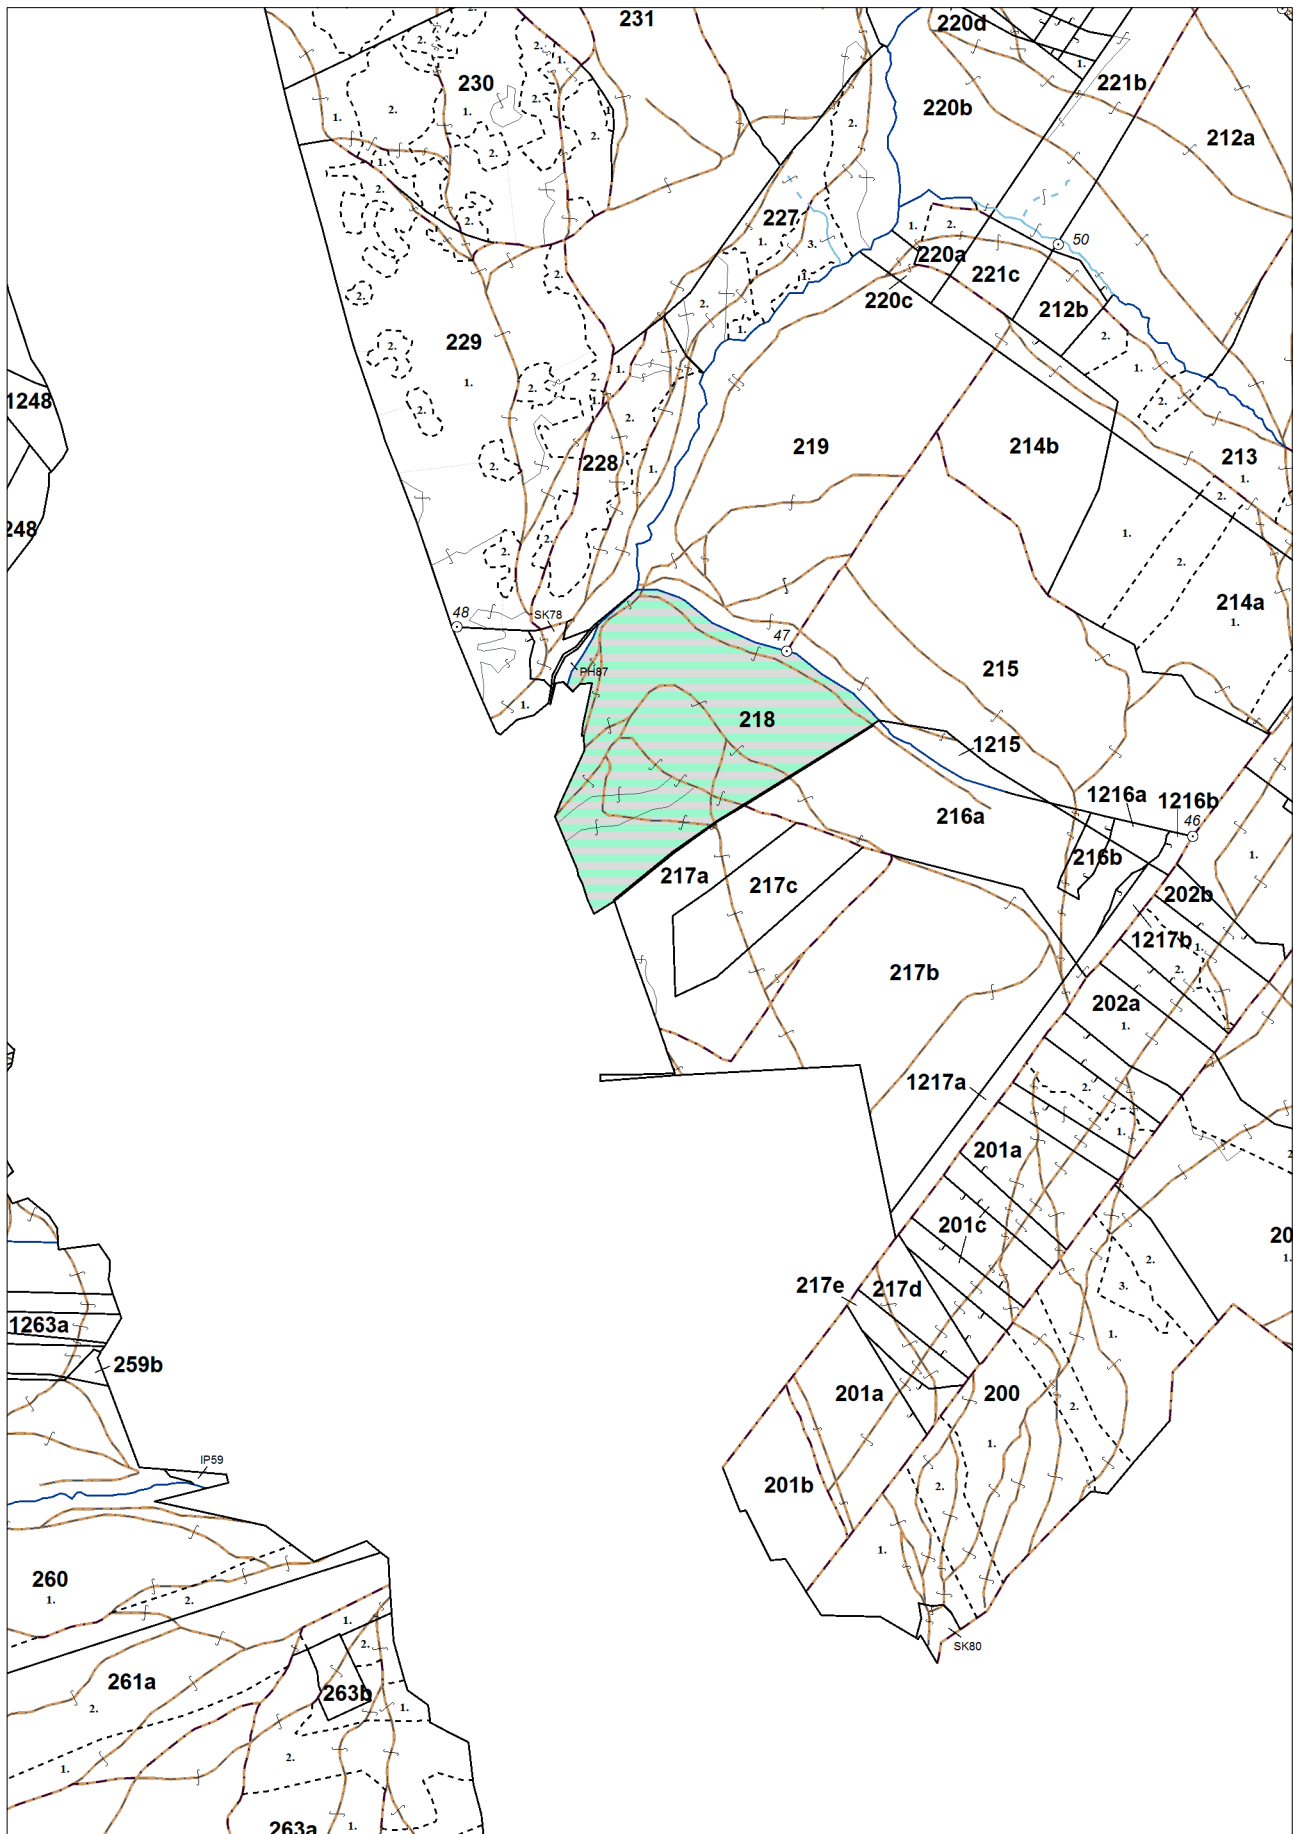

OBRYSOVÁ MAPA LC Chminianska Nová Ves

Obhospodarovateľ: UPS Lažany

PORASTOVÁ MAPA LC Chminianska Nová Ves

Obhospodarovateľ: UPS Lažany

LHC: CHMIN. N. VES

LC: Lesy Chminianska Nová Ves

Platnosť PSL: 2024-2033

Obhospodarovateľ: UPS Lažany

PV1

Porovnávací výkaz nového a starého označenia

Nová JPRL				Stará JPRL							
Dc	Čp	Ps	KL	Dc	Čp	Ps	OP	Časť	Starý LHC	Starý plán (kód, názov)	
218		H		218				100	CHMIN. N. VES	SL144	NEŠTÁTNE LESY NA LHC CHMINIANSKA NOVÁ VES