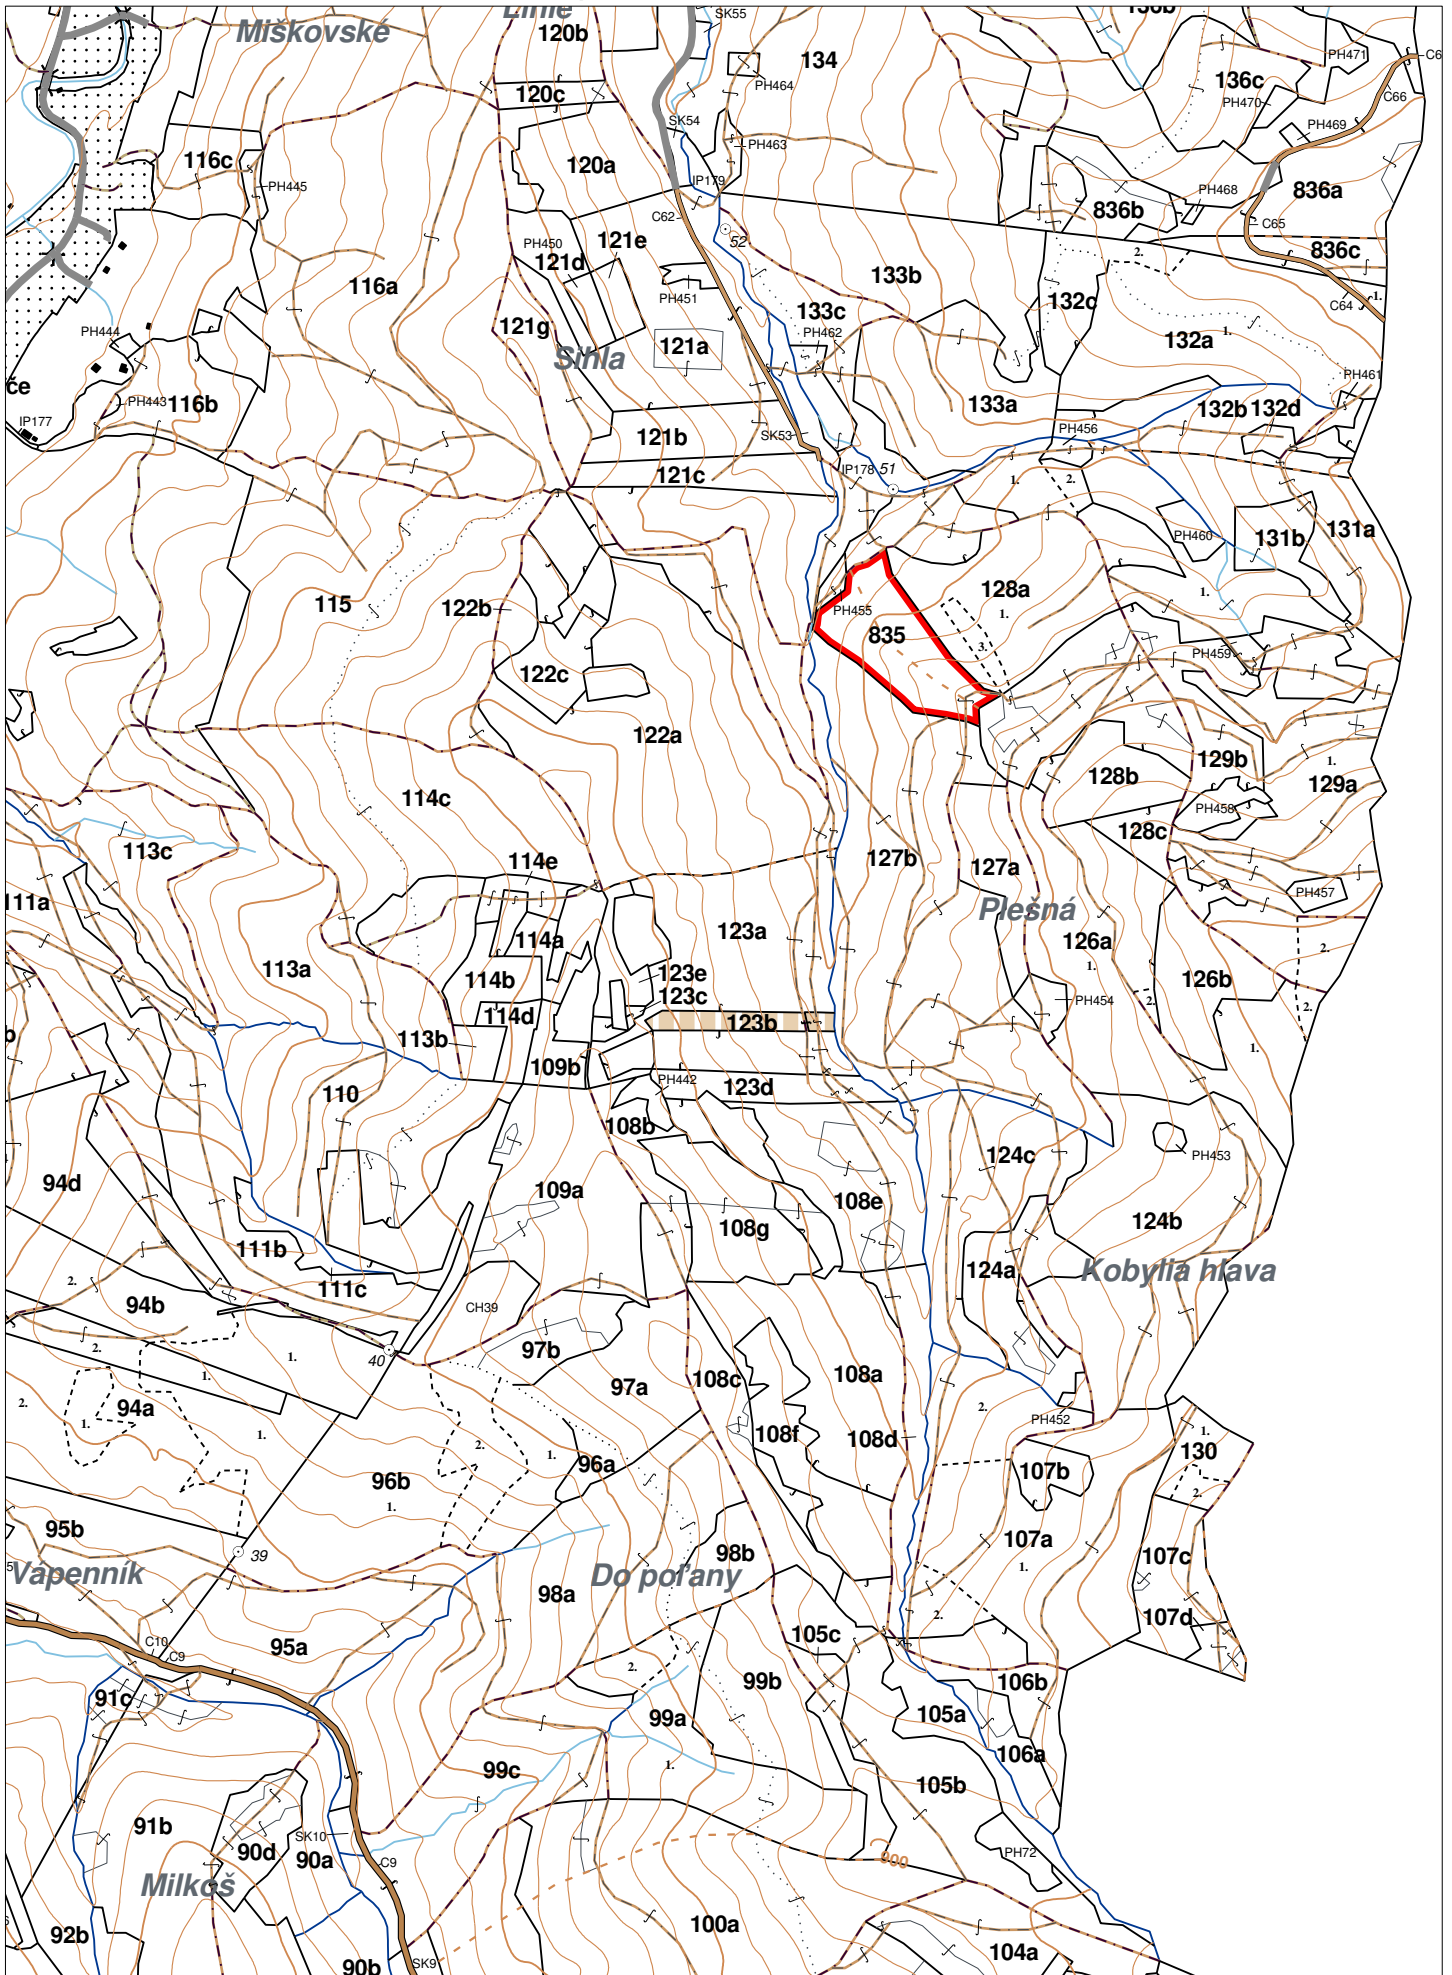

**PORASTOVÁ MAPA**  
LC Lesy Červený Kláštor  
Obhospodarovateľ: Podolská Katarína

LHC: ČERVENÝ KLÁŠTOR

LC: Lesy Červený Kláštor

Platnosť PSL: 2025-2034

Obhospodarovateľ: Podolská Katarína

PV1

**Porovnávací výkaz nového a starého označenia**

Nová JPRL				Stará JPRL							
Dc	Čp	Ps	KL	Dc	Čp	Ps	OP	Časť	Starý LHC	Starý plán (kód, názov)	
123	B		H	123	B			100	ČERVENÝ KLÁŠTOR	LA080	NEŠTÁTNE LESY NA LHC ČERVENÝ KLÁŠTOR