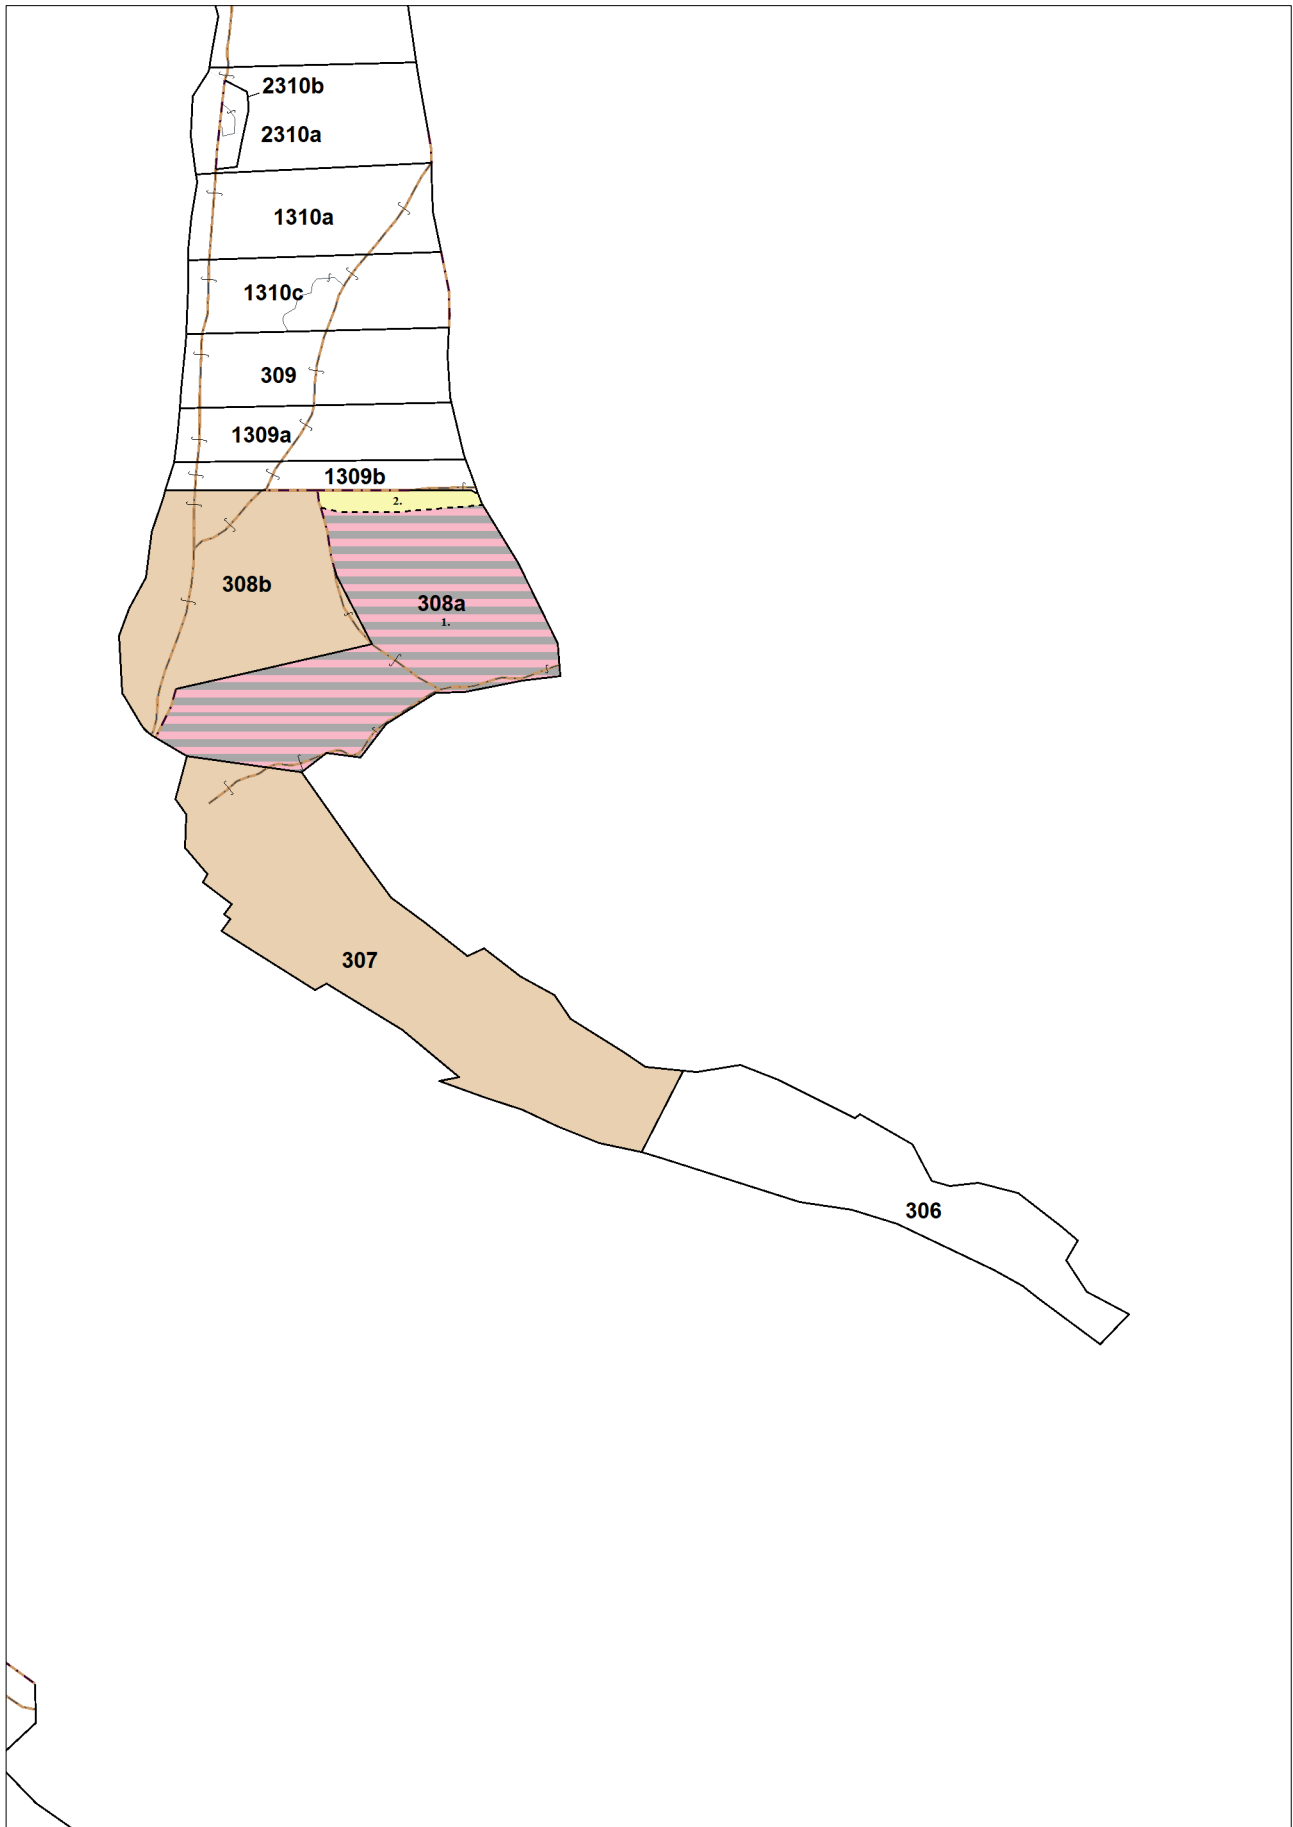

OBRYSOVÁ MAPA LC Chminianska Nová Ves

Obhospodarovateľ: Urbariát Dúbrava, PS

PORASTOVÁ MAPA LC Chminianska Nová Ves

Obhospodarovateľ: Urbariát Dúbrava, PS

LHC: CHMIN. N. VES

LC: Lesy Chminianska Nová Ves

Platnosť PSL: 2024-2033

Obhospodarovateľ: Urbariát Dúbrava,PS

PV1

Porovnávací výkaz nového a starého označenia

Nová JPRL				Stará JPRL							
Dc	Čp	Ps	KL	Dc	Čp	Ps	OP	Časť	Starý LHC	Starý plán (kód, názov)	
307			H	307				100	CHMIN. N. VES	SL144	NEŠTÁTNE LESY NA LHC CHMINIANSKA NOVÁ VES
308	A	1	H	308	A	1		100	CHMIN. N. VES	SL144	NEŠTÁTNE LESY NA LHC CHMINIANSKA NOVÁ VES
308	A	2	H	308	A	2		100	CHMIN. N. VES	SL144	NEŠTÁTNE LESY NA LHC CHMINIANSKA NOVÁ VES
308	B		H	308	B			100	CHMIN. N. VES	SL144	NEŠTÁTNE LESY NA LHC CHMINIANSKA NOVÁ VES