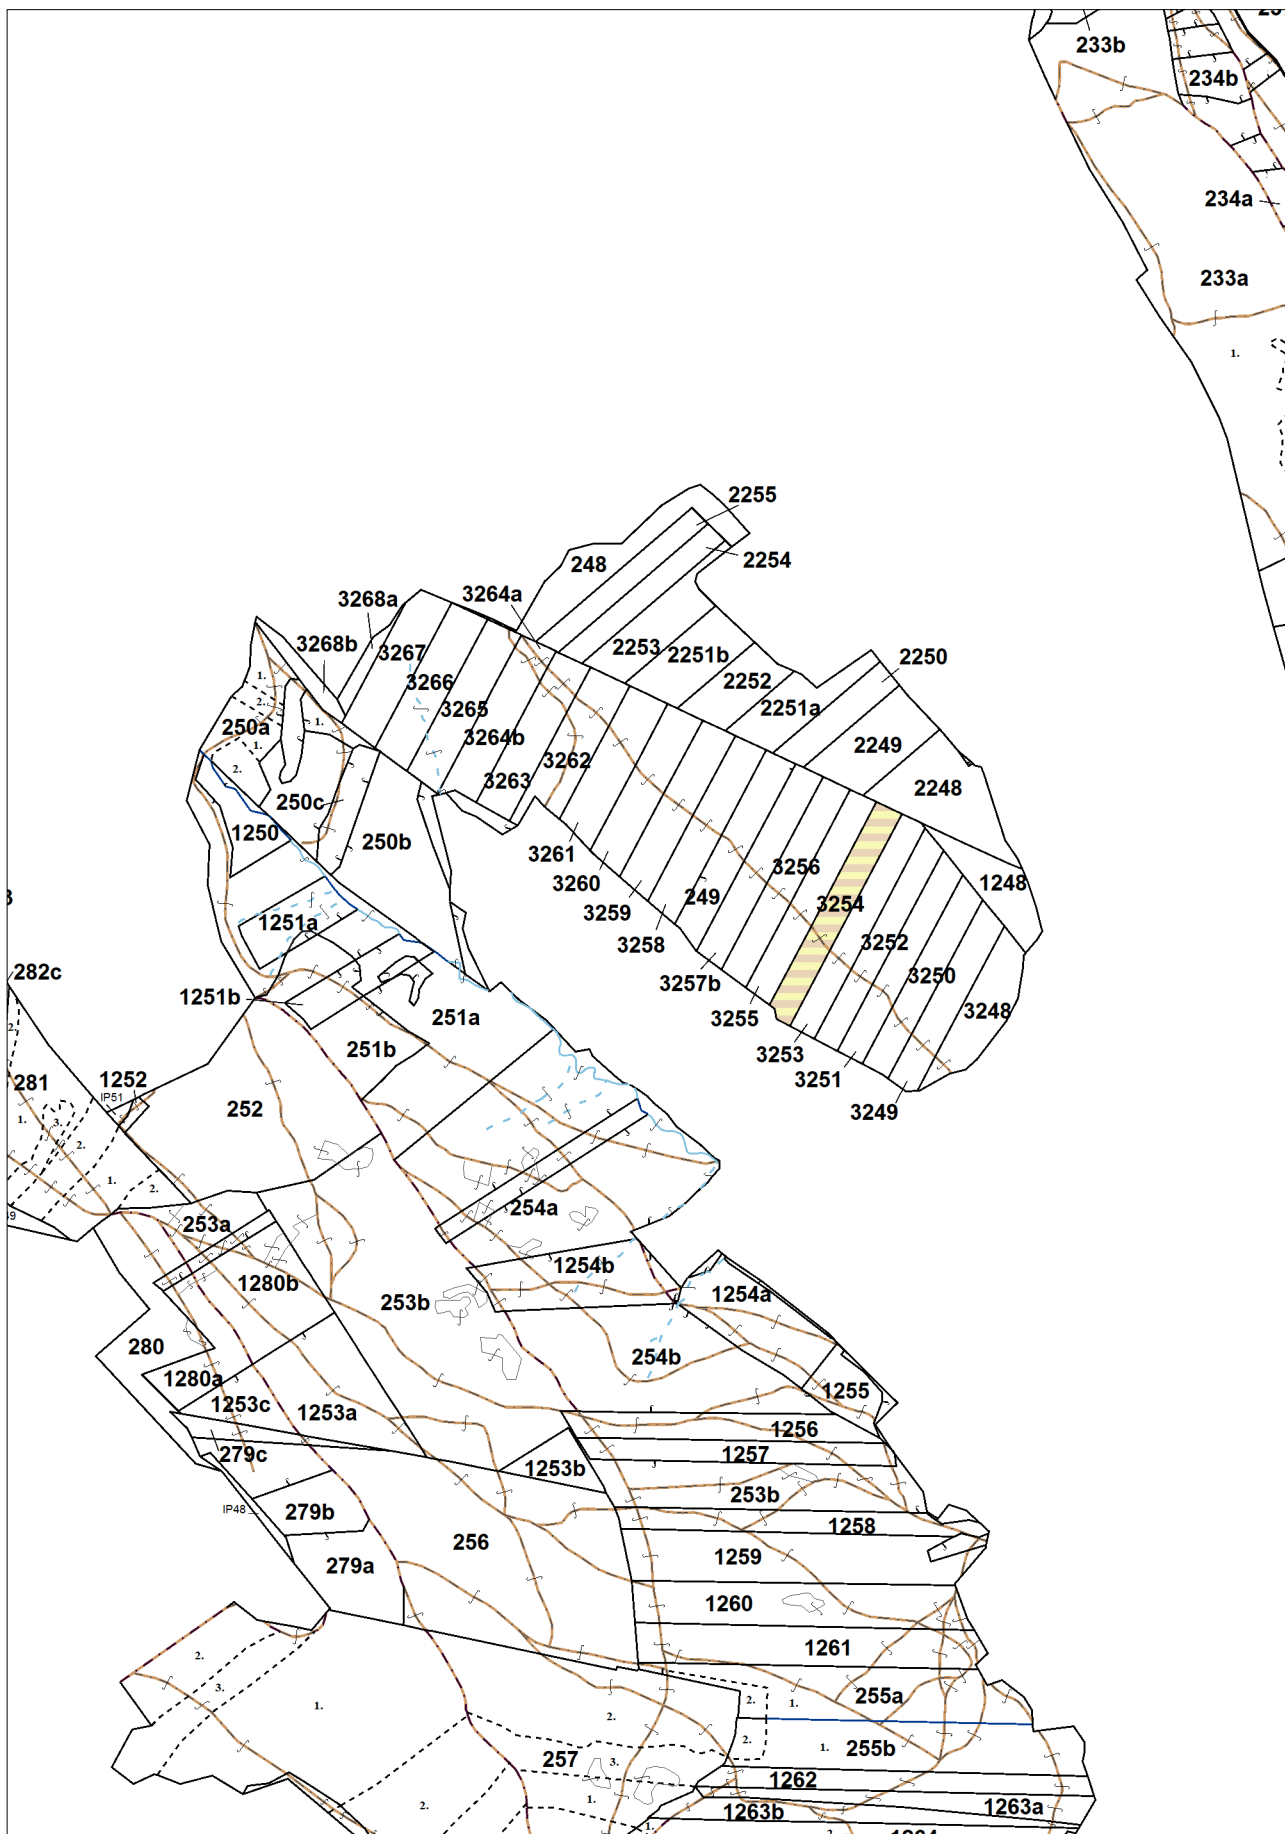

OBRYSOVÁ MAPA LC Chminianska Nová Ves

Obhospodarovateľ: Tupta Peter

platnosť od: 1. 1. 2024

1 : 10 000

Vyhotovil: SLS, a.s., Taxačná divízia Považská Bystrica

PORASTOVÁ MAPA LC Chminianska Nová Ves

Obhospodarovateľ: Tupta Peter

platnosť od: 1. 1. 2024

1 : 10 000

Vyhotovil: SLS, a.s., Taxačná divízia Považská Bystrica

LHC: CHMIN. N. VES

LC: Lesy Chminianska Nová Ves

Platnosť PSL: 2024-2033

Obhospodarovateľ: Tupta Peter

PV1 **Porovnávací výkaz nového a starého označenia**

Nová JPRL				Stará JPRL							
Dc	Čp	Ps	KL	Dc	Čp	Ps	OP	Časť	Starý LHC	Starý plán (kód, názov)	
3254		H		3254	A			50	CHMIN. N. VES	SL144	NEŠTÁTNE LESY NA LHC CHMINIANSKA NOVÁ VES
3254		H		3254	B			50	CHMIN. N. VES	SL144	NEŠTÁTNE LESY NA LHC CHMINIANSKA NOVÁ VES