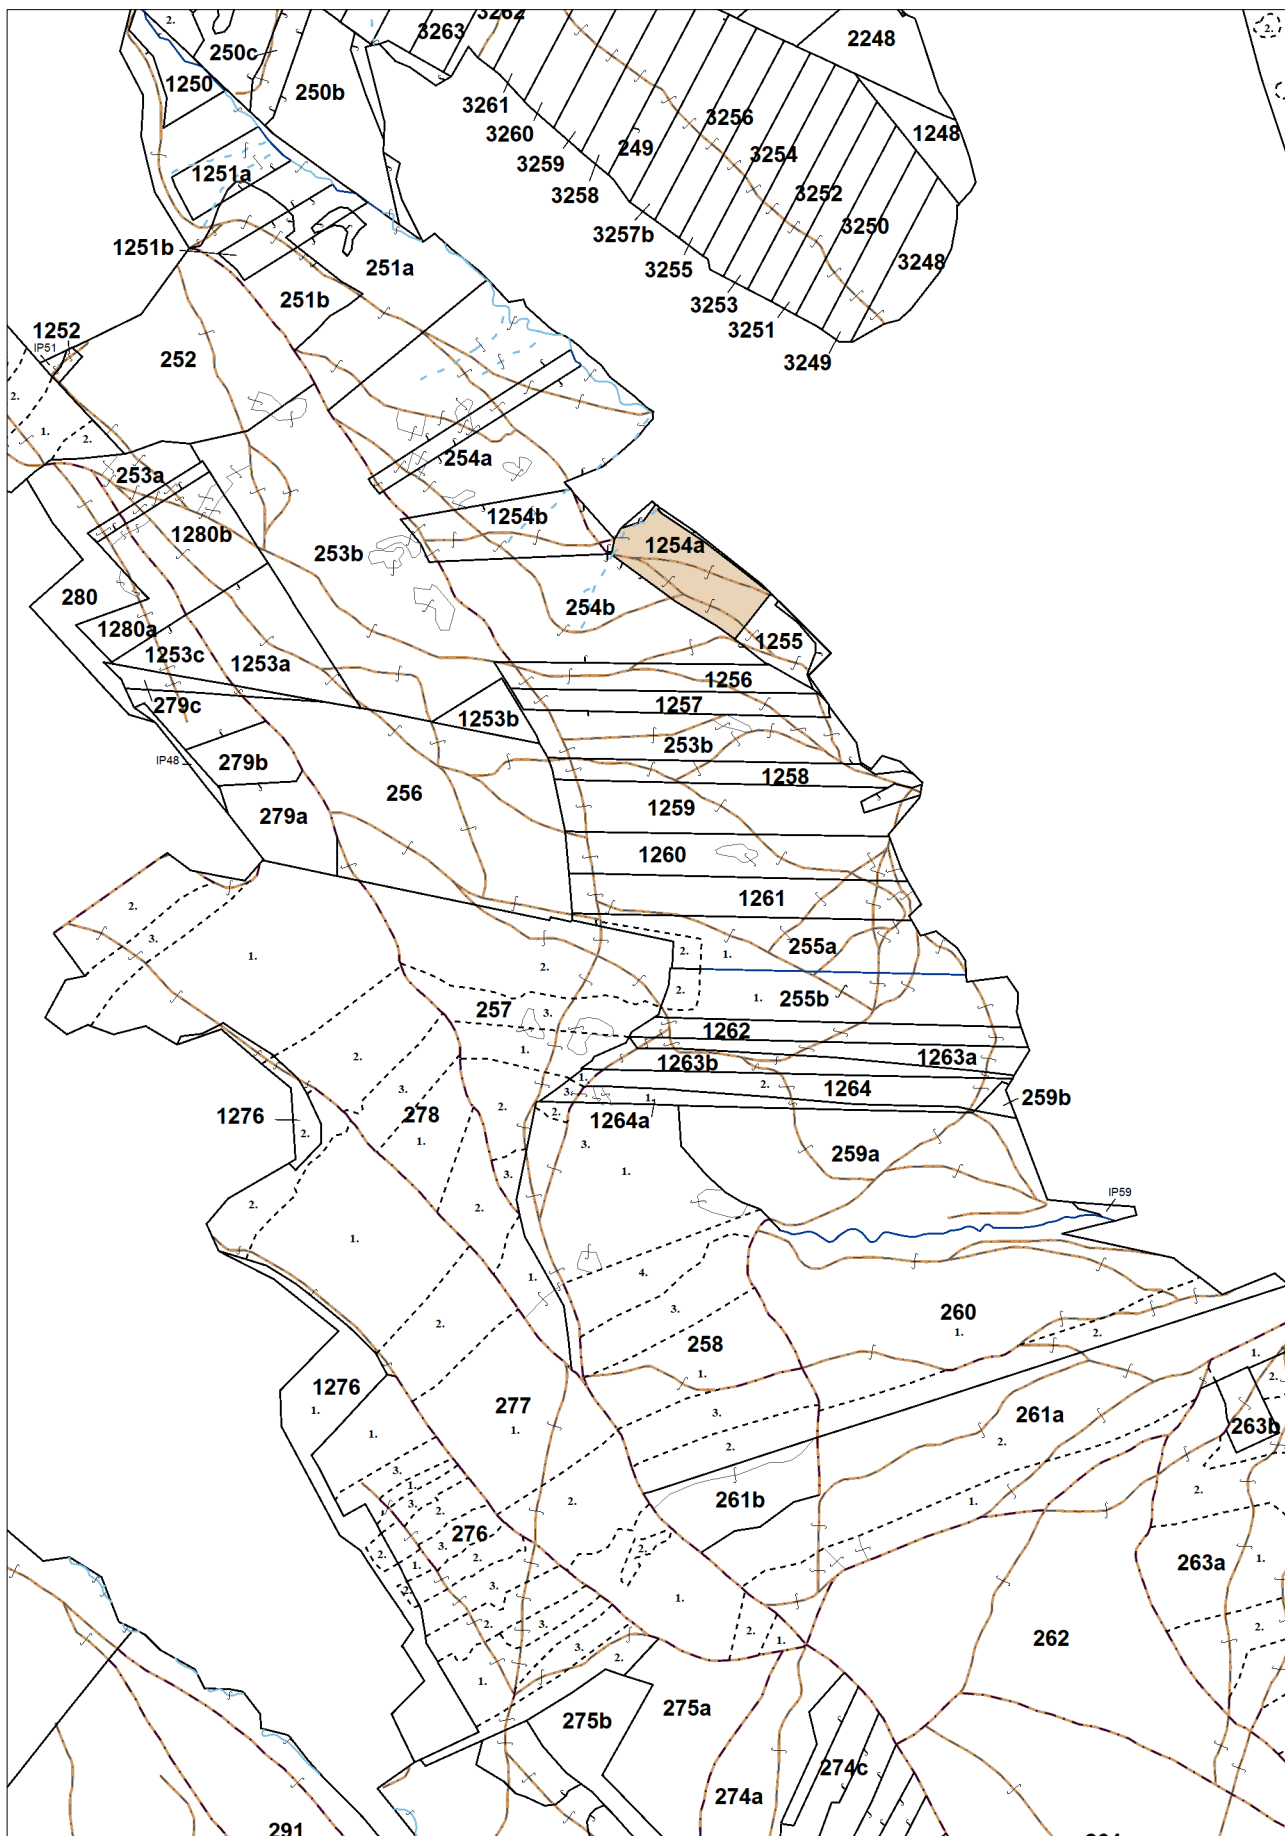

OBRYSOVÁ MAPA LC Chminianska Nová Ves

Obhospodarovateľ: Trišč Peter

PORASTOVÁ MAPA LC Chminianska Nová Ves

Obhospodarovateľ: Trišč Peter

LHC: CHMIN. N. VES

LC: Lesy Chminianska Nová Ves

Platnosť PSL: 2024-2033

Obhospodarovateľ: Trišč Peter

PV1

Porovnávací výkaz nového a starého označenia

Nová JPRL				Stará JPRL						
Dc	Čp	Ps	KL	Dc	Čp	Ps	OP	Časť	Starý LHC	Starý plán (kód, názov)
1254	A	H		1254				100	CHMIN. N. VES	SL144 NEŠTÁTNE LESY NA LHC CHMINIANSKA NOVÁ VES