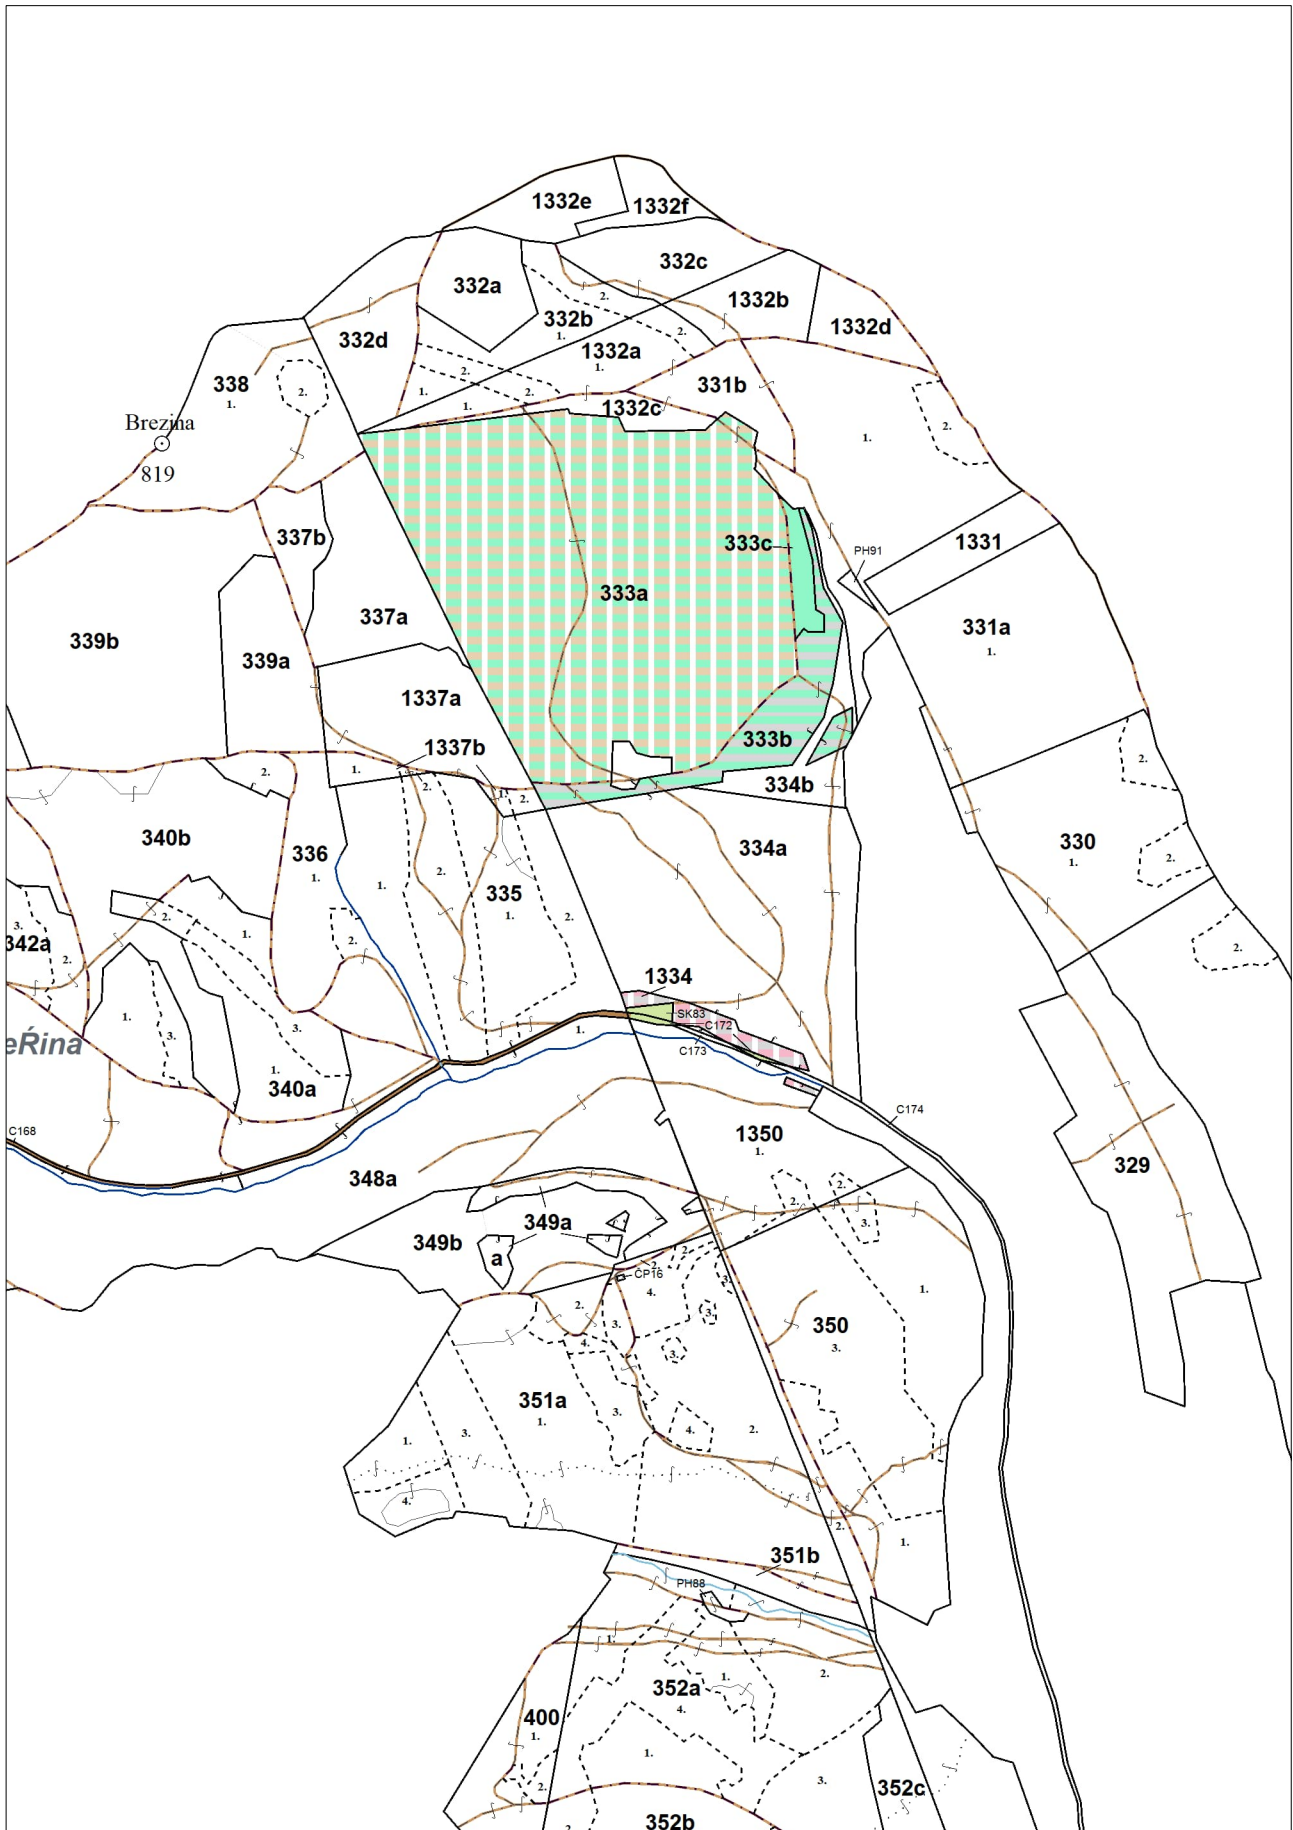

# OBRYSOVÁ MAPA LC Chminianska Nová Ves

Obhospodarovateľ: Tomáš Filip a spol. PS

# PORASTOVÁ MAPA LC Chminianska Nová Ves

Obhospodarovateľ: Tomáš Filip a spol. PS

LHC: CHMIN. N. VES

LC: Lesy Chminianska Nová Ves

Platnosť PSL: 2024-2033

Obhospodarovateľ: Tomáš Filip a spol.PS

PV1

**Porovnávací výkaz nového a starého označenia**

Nová JPRL				Stará JPRL							
Dc	Čp	Ps	KL	Dc	Čp	Ps	OP	Časť	Starý LHC	Starý plán (kód, názov)	
333	A	H		333	A			100	CHMIN. N. VES	SL144	NEŠTÁTNE LESY NA LHC CHMINIANSKA NOVÁ VES
333	B	H		333	B			100	CHMIN. N. VES	SL144	NEŠTÁTNE LESY NA LHC CHMINIANSKA NOVÁ VES
333	C	H		333	C			100	CHMIN. N. VES	SL144	NEŠTÁTNE LESY NA LHC CHMINIANSKA NOVÁ VES