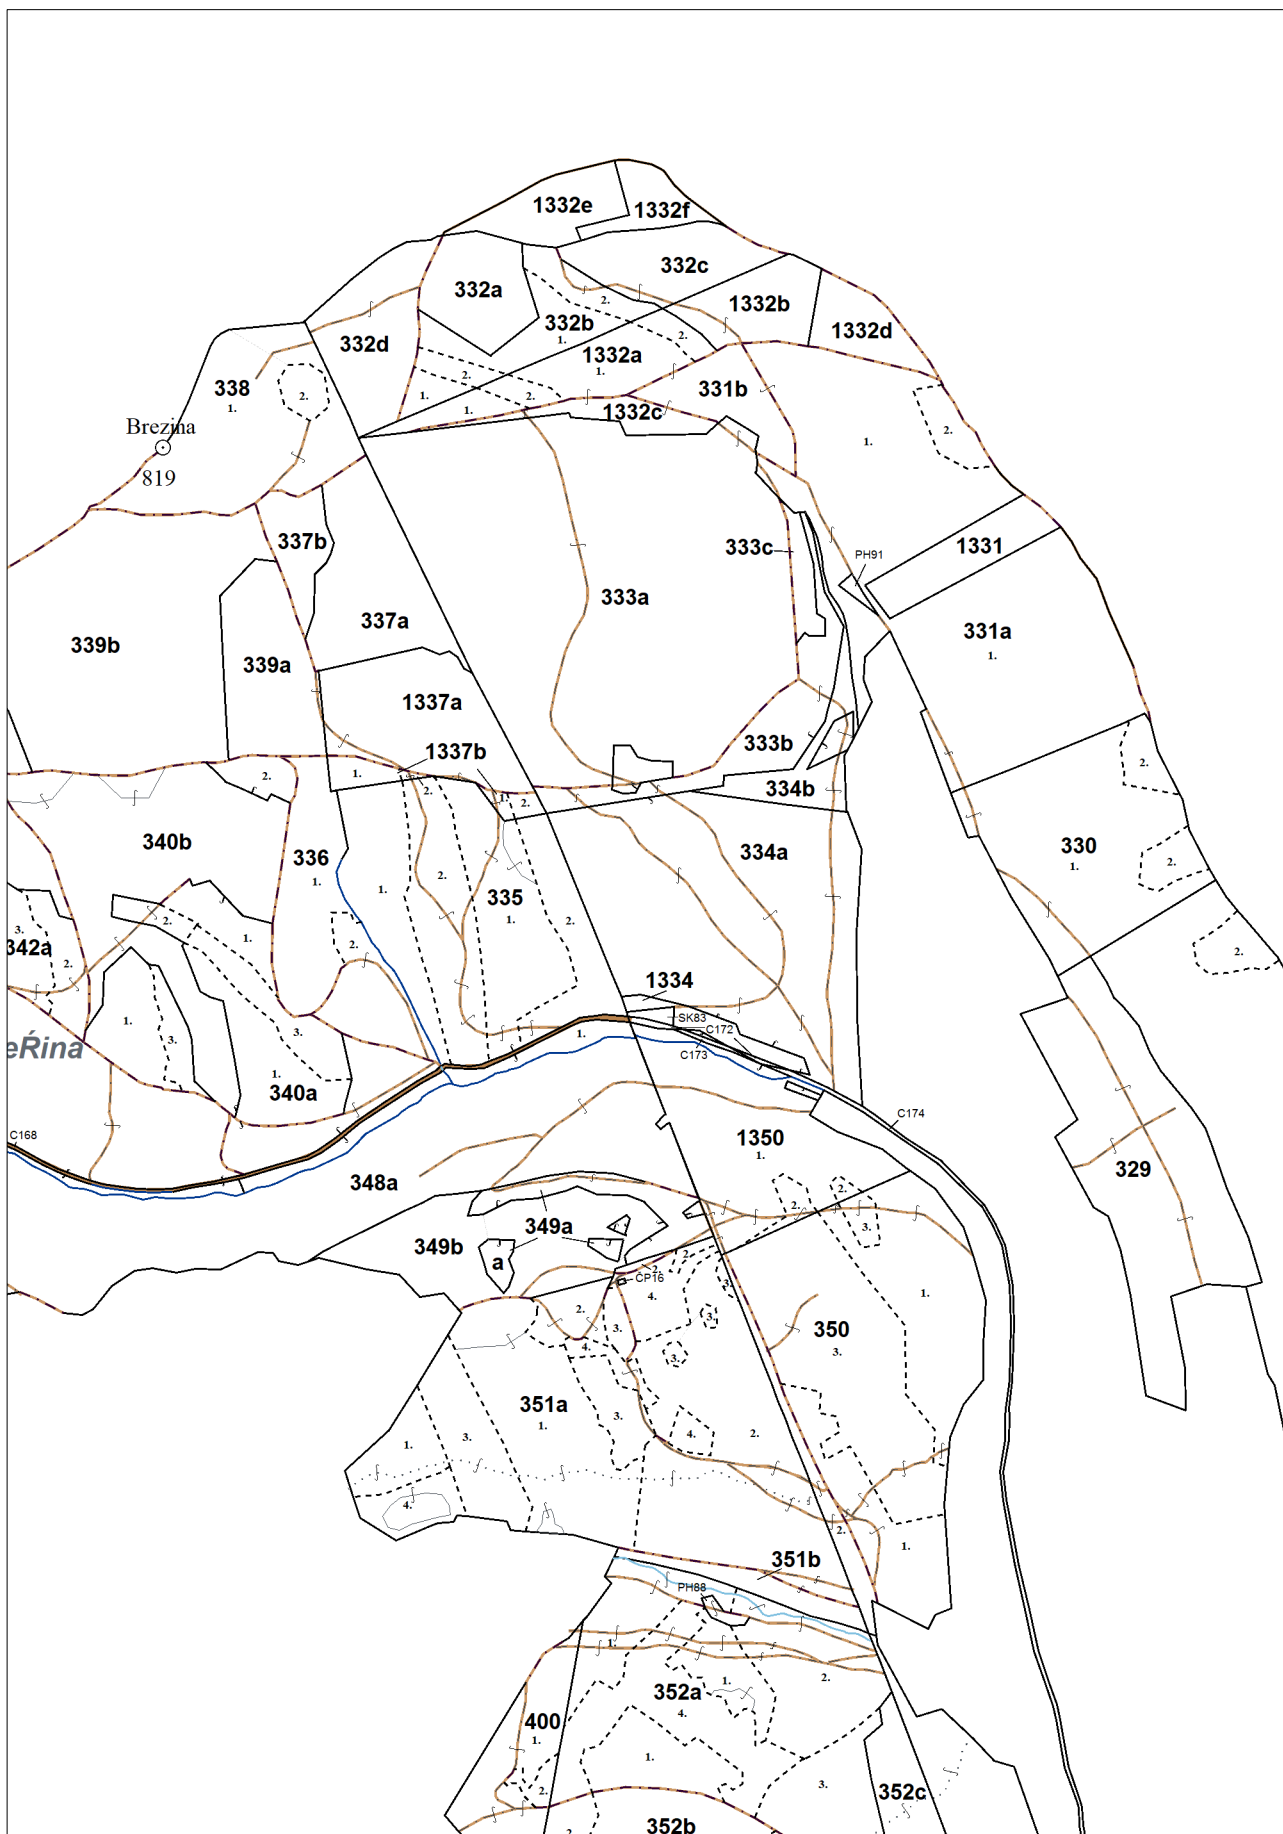

# OBRYSOVÁ MAPA LC Chminianska Nová Ves

Obhospodarovateľ: Tomáš Filip a spol. PS

# PORASTOVÁ MAPA LC Chminianska Nová Ves

Obhospodarovateľ: Tomáš Filip a spol. PS

LHC: CHMIN. N. VES

LC: Lesy Chminianska Nová Ves

Platnosť PSL: 2024-2033

Obhospodarovateľ: Tomáš Filip a spol.PS

PV1

**Porovnávací výkaz nového a starého označenia**

Nová JPRL				Stará JPRL							
Dc	Čp	Ps	KL	Dc	Čp	Ps	OP	Časť	Starý LHC	Starý plán (kód, názov)	
333	A	H		333	A			100	CHMIN. N. VES	SL144	NEŠTÁTNE LESY NA LHC CHMINIANSKA NOVÁ VES
333	B	H		333	B			100	CHMIN. N. VES	SL144	NEŠTÁTNE LESY NA LHC CHMINIANSKA NOVÁ VES
333	C	H		333	C			100	CHMIN. N. VES	SL144	NEŠTÁTNE LESY NA LHC CHMINIANSKA NOVÁ VES