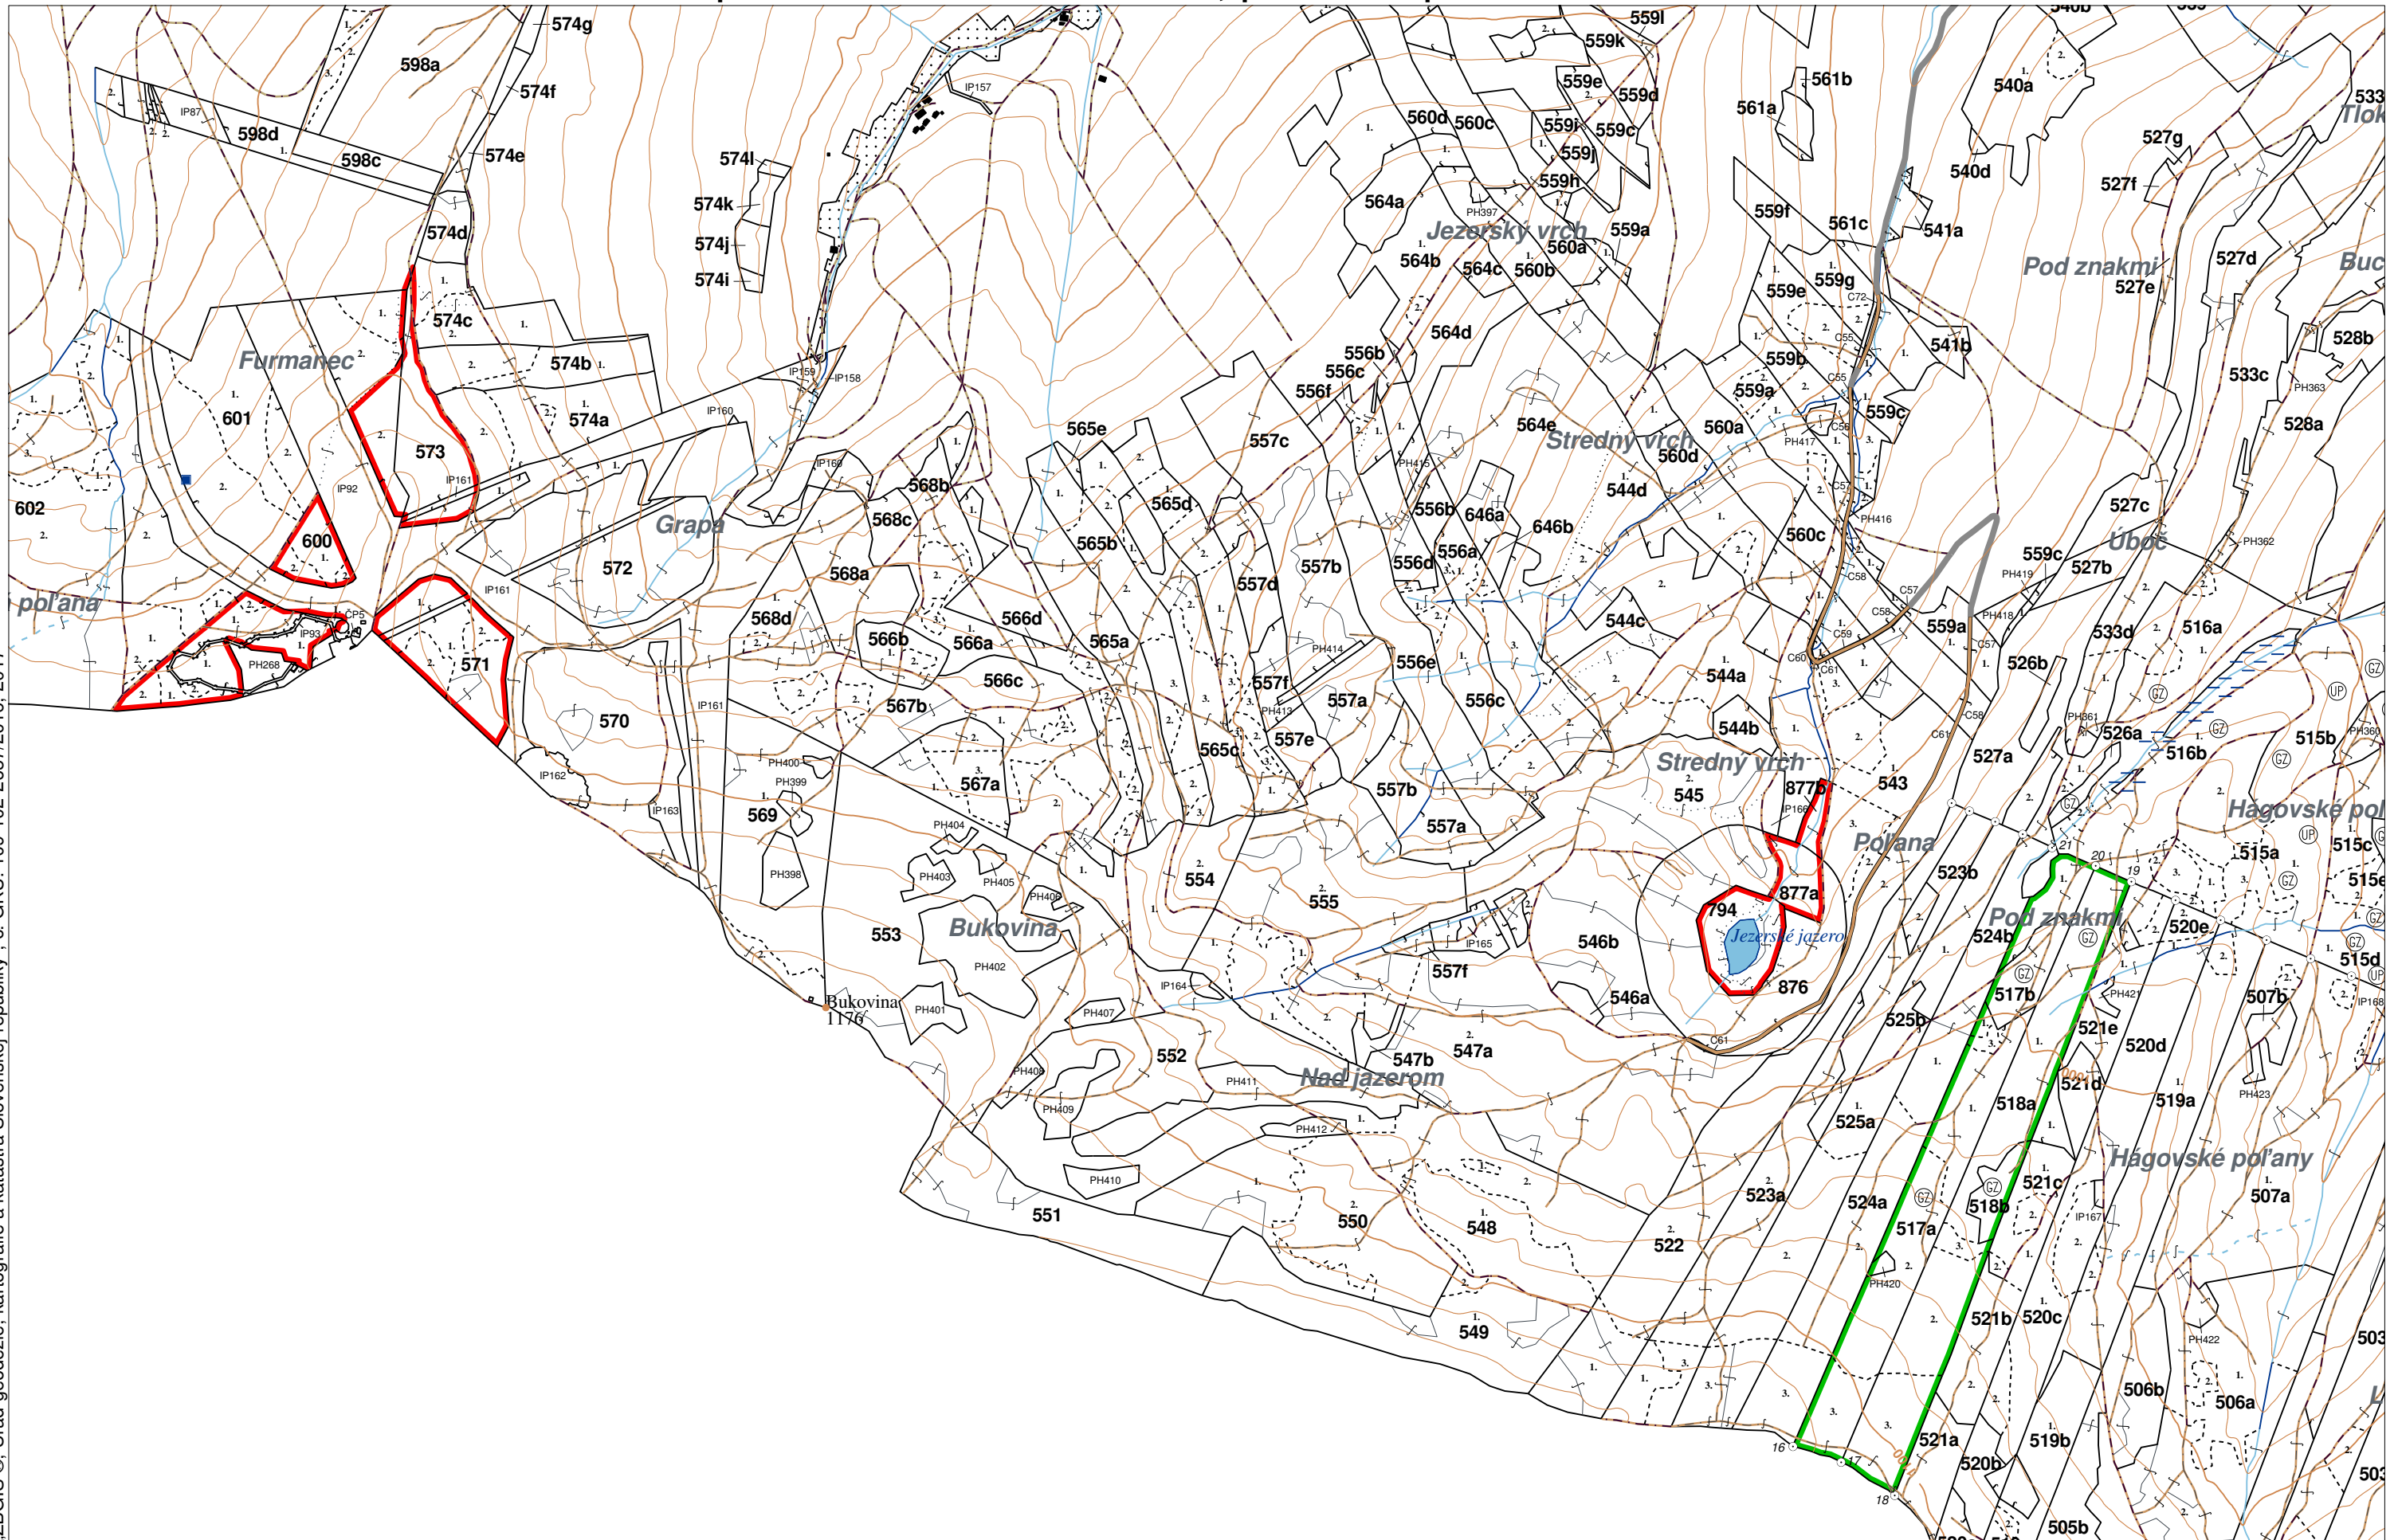

OBRYSOVÁ MAPA
LC Lesy Červený Kláštor
Obhospodarovateľ: Združenie urbarialistov, pozemkové spoločenstvo Jezersko

„ZBGIS ©, Úrad geodézie, kartografie a katastra Slovenskej republiky“, č. GKÚ: 109-102-2657/2016, 2017