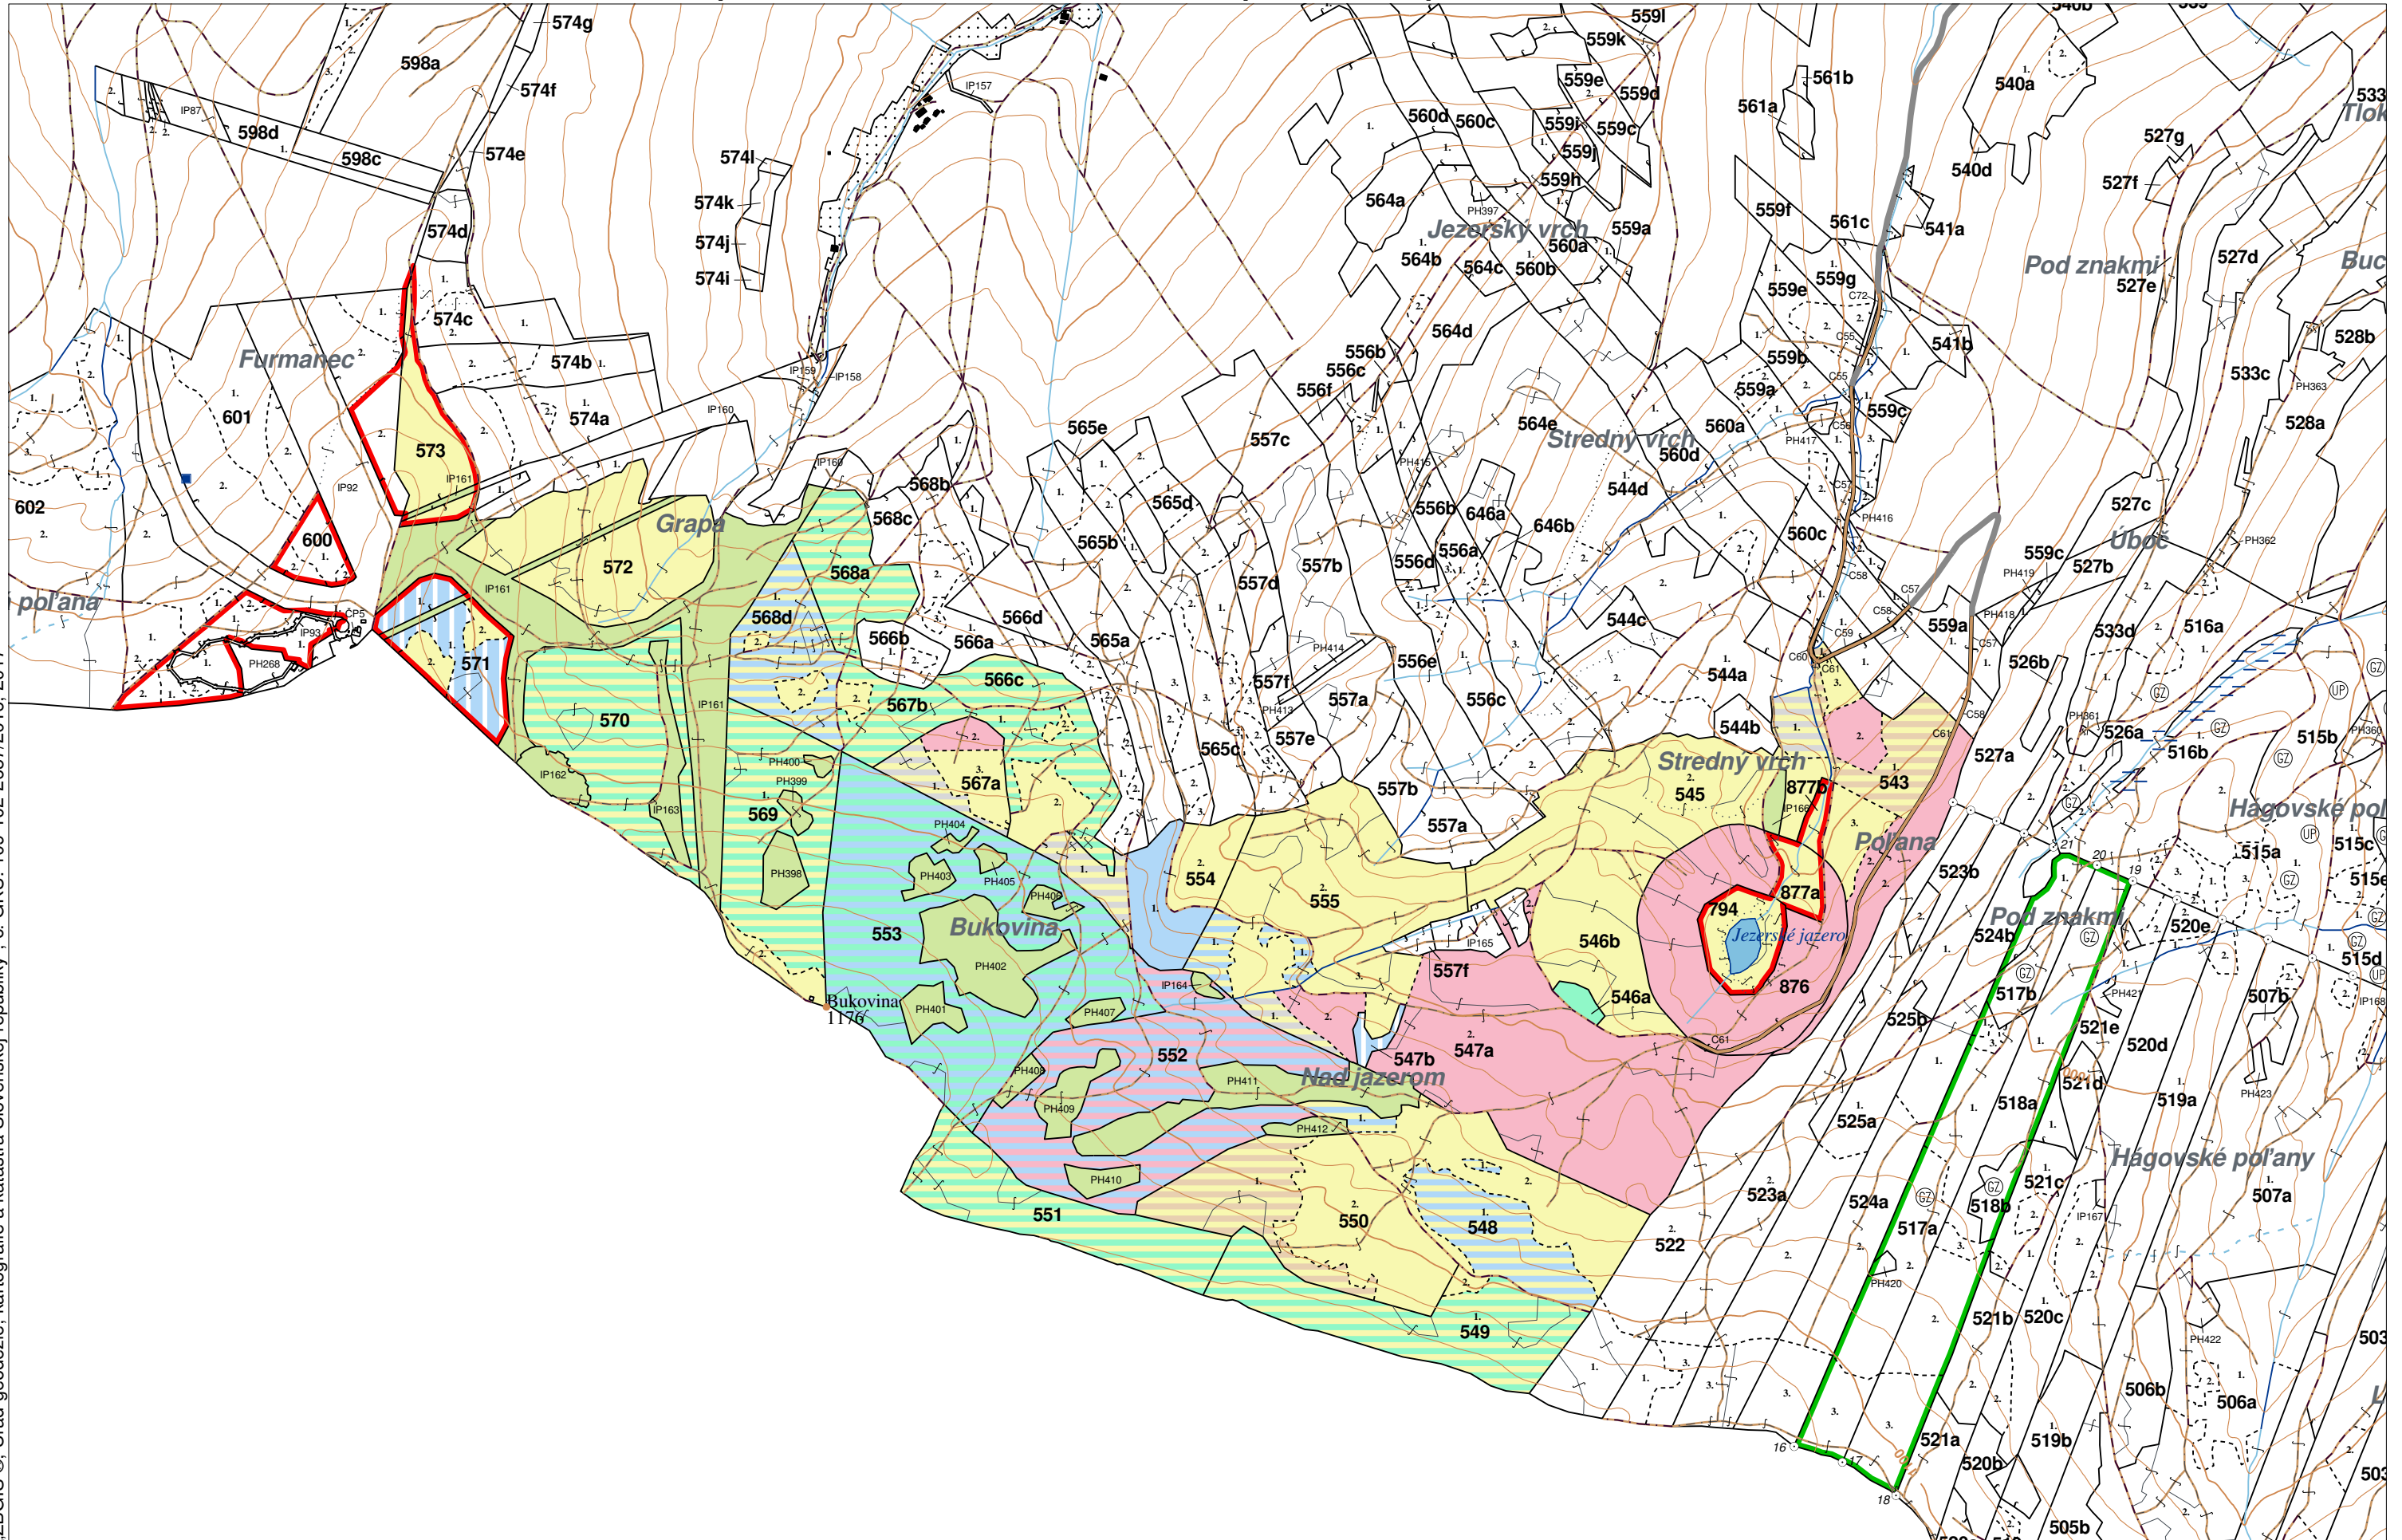

PORASTOVÁ MAPA
LC Lesy Červený Kláštor
Obhospodarovateľ: Združenie urbarialistov, pozemkové spoločenstvo Jezersko

© ZBGIS®, Úrad geodézie, kartografie a katastra Slovenskej republiky, č. GKÚ: 109-102-2657/2016, 2017

LHC: ČERVENÝ KLÁŠTOR

LC: Lesy Červený Kláštor

Platnosť PSL: 2025-2034

Obhospodarovateľ: ZU PS Jezersko

PV1

Porovnávací výkaz nového a starého označenia

Nová JPRL				Stará JPRL						
Dc	Čp	Ps	KL	Dc	Čp	Ps	OP	Časť	Starý LHC	Starý plán (kód, názov)
543	1	H		543	1			100	ČERVENÝ KLÁŠTOR	LA080 NEŠTÁTNE LESY NA LHC ČERVENÝ KLÁŠTOR
543	2	H		543	2			100	ČERVENÝ KLÁŠTOR	LA080 NEŠTÁTNE LESY NA LHC ČERVENÝ KLÁŠTOR
543	3	H		543	3			100	ČERVENÝ KLÁŠTOR	LA080 NEŠTÁTNE LESY NA LHC ČERVENÝ KLÁŠTOR
545	1	H		545	1			100	ČERVENÝ KLÁŠTOR	LA080 NEŠTÁTNE LESY NA LHC ČERVENÝ KLÁŠTOR
545	2	H		545	2			55	ČERVENÝ KLÁŠTOR	LA080 NEŠTÁTNE LESY NA LHC ČERVENÝ KLÁŠTOR
545	2	H		545	3			45	ČERVENÝ KLÁŠTOR	LA080 NEŠTÁTNE LESY NA LHC ČERVENÝ KLÁŠTOR
546	A	H		546	1			100	ČERVENÝ KLÁŠTOR	LA080 NEŠTÁTNE LESY NA LHC ČERVENÝ KLÁŠTOR
546	B	H		546	2			40	ČERVENÝ KLÁŠTOR	LA080 NEŠTÁTNE LESY NA LHC ČERVENÝ KLÁŠTOR
546	B	H		546	3			60	ČERVENÝ KLÁŠTOR	LA080 NEŠTÁTNE LESY NA LHC ČERVENÝ KLÁŠTOR
547	A	1	H	547	1			100	ČERVENÝ KLÁŠTOR	LA080 NEŠTÁTNE LESY NA LHC ČERVENÝ KLÁŠTOR
547	A	2	H	547	2			2	ČERVENÝ KLÁŠTOR	LA080 NEŠTÁTNE LESY NA LHC ČERVENÝ KLÁŠTOR
547	A	2	H	547	3			8	ČERVENÝ KLÁŠTOR	LA080 NEŠTÁTNE LESY NA LHC ČERVENÝ KLÁŠTOR
547	A	2	H	547	4			30	ČERVENÝ KLÁŠTOR	LA080 NEŠTÁTNE LESY NA LHC ČERVENÝ KLÁŠTOR
547	A	2	H	547	5			60	ČERVENÝ KLÁŠTOR	LA080 NEŠTÁTNE LESY NA LHC ČERVENÝ KLÁŠTOR
547	A	3	H	547	2			35	ČERVENÝ KLÁŠTOR	LA080 NEŠTÁTNE LESY NA LHC ČERVENÝ KLÁŠTOR
547	A	3	H	547	5			65	ČERVENÝ KLÁŠTOR	LA080 NEŠTÁTNE LESY NA LHC ČERVENÝ KLÁŠTOR
547	B	H		547	2			100	ČERVENÝ KLÁŠTOR	LA080 NEŠTÁTNE LESY NA LHC ČERVENÝ KLÁŠTOR
548	1	H		548				100	ČERVENÝ KLÁŠTOR	LA080 NEŠTÁTNE LESY NA LHC ČERVENÝ KLÁŠTOR
548	2	H		548				100	ČERVENÝ KLÁŠTOR	LA080 NEŠTÁTNE LESY NA LHC ČERVENÝ KLÁŠTOR
549	1	H		549				100	ČERVENÝ KLÁŠTOR	LA080 NEŠTÁTNE LESY NA LHC ČERVENÝ KLÁŠTOR
549	2	H		549				100	ČERVENÝ KLÁŠTOR	LA080 NEŠTÁTNE LESY NA LHC ČERVENÝ KLÁŠTOR
550	1	H		550	1			100	ČERVENÝ KLÁŠTOR	LA080 NEŠTÁTNE LESY NA LHC ČERVENÝ KLÁŠTOR
550	2	H		550	1			45	ČERVENÝ KLÁŠTOR	LA080 NEŠTÁTNE LESY NA LHC ČERVENÝ KLÁŠTOR
550	2	H		550	2			55	ČERVENÝ KLÁŠTOR	LA080 NEŠTÁTNE LESY NA LHC ČERVENÝ KLÁŠTOR
551		H		551				100	ČERVENÝ KLÁŠTOR	LA080 NEŠTÁTNE LESY NA LHC ČERVENÝ KLÁŠTOR
552		H		552				100	ČERVENÝ KLÁŠTOR	LA080 NEŠTÁTNE LESY NA LHC ČERVENÝ KLÁŠTOR
553		H		553				100	ČERVENÝ KLÁŠTOR	LA080 NEŠTÁTNE LESY NA LHC ČERVENÝ KLÁŠTOR