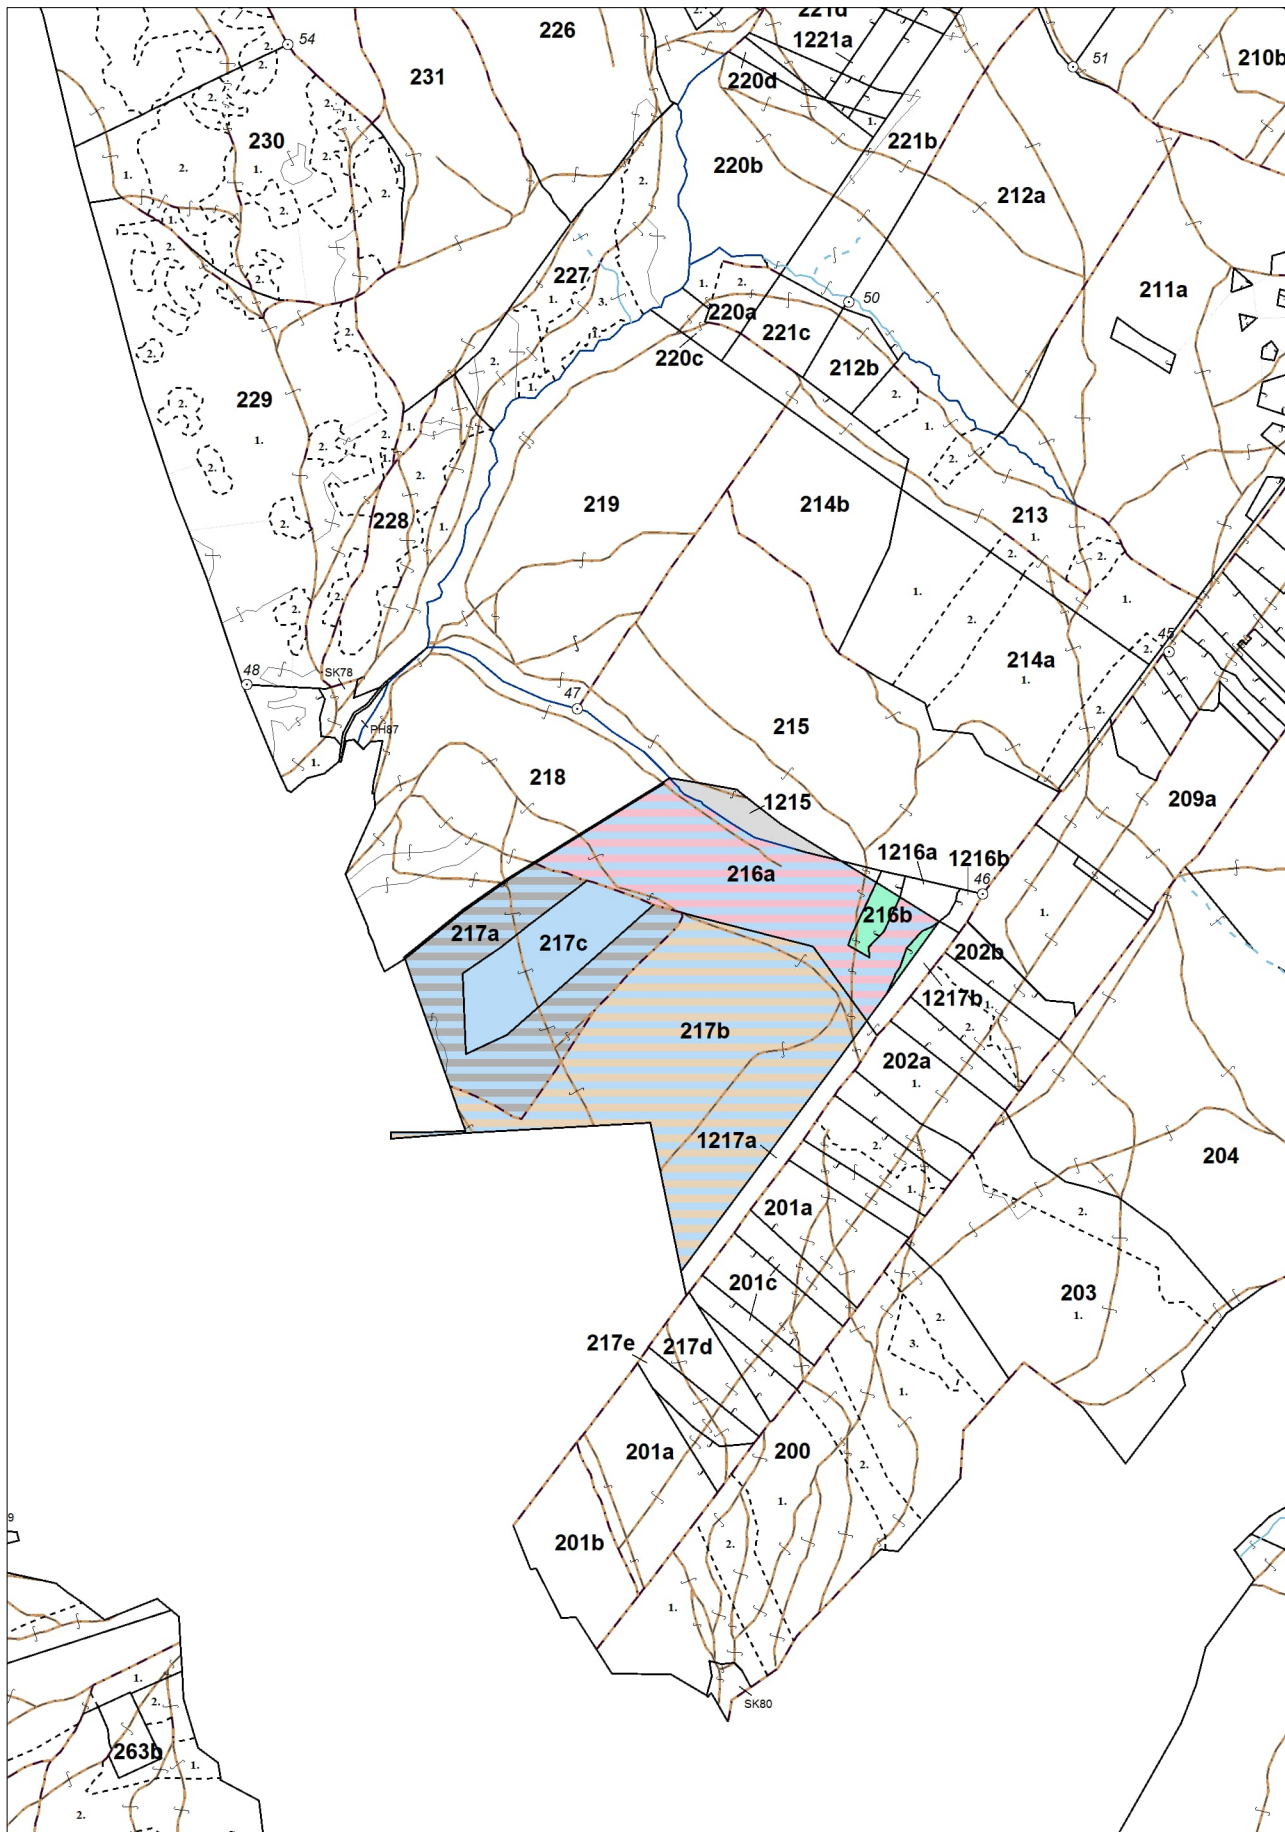

OBRYSOVÁ MAPA LC Chminianska Nová Ves

Obhospodarovateľ: SPL Stavenec p.s. Lažany

PORASTOVÁ MAPA LC Chminianska Nová Ves

Obhospodarovateľ: SPL Stavenec p.s. Lažany

LHC: CHMIN. N. VES

LC: Lesy Chminianska Nová Ves

Platnosť PSL: 2024-2033

Obhospodarovateľ: SPL Stavenec, p.s. Lažany

PV1 **Porovnávací výkaz nového a starého označenia**

Nová JPRL			Stará JPRL						
Dc	Čp	Ps KL	Dc	Čp	Ps	OP	Časť	Starý LHC	Starý plán (kód, názov)
216	A	H	216	1			100	CHMIN. N. VES	SL144 NEŠTÁTNE LESY NA LHC CHMINIANSKA NOVÁ VES
216	B	H	216	2			100	CHMIN. N. VES	SL144 NEŠTÁTNE LESY NA LHC CHMINIANSKA NOVÁ VES
217	A	H	217	A	1		100	CHMIN. N. VES	SL144 NEŠTÁTNE LESY NA LHC CHMINIANSKA NOVÁ VES
217	B	H	217	B			100	CHMIN. N. VES	SL144 NEŠTÁTNE LESY NA LHC CHMINIANSKA NOVÁ VES
217	C	H	217	A	2		100	CHMIN. N. VES	SL144 NEŠTÁTNE LESY NA LHC CHMINIANSKA NOVÁ VES
1215		H	1215				100	CHMIN. N. VES	SL144 NEŠTÁTNE LESY NA LHC CHMINIANSKA NOVÁ VES