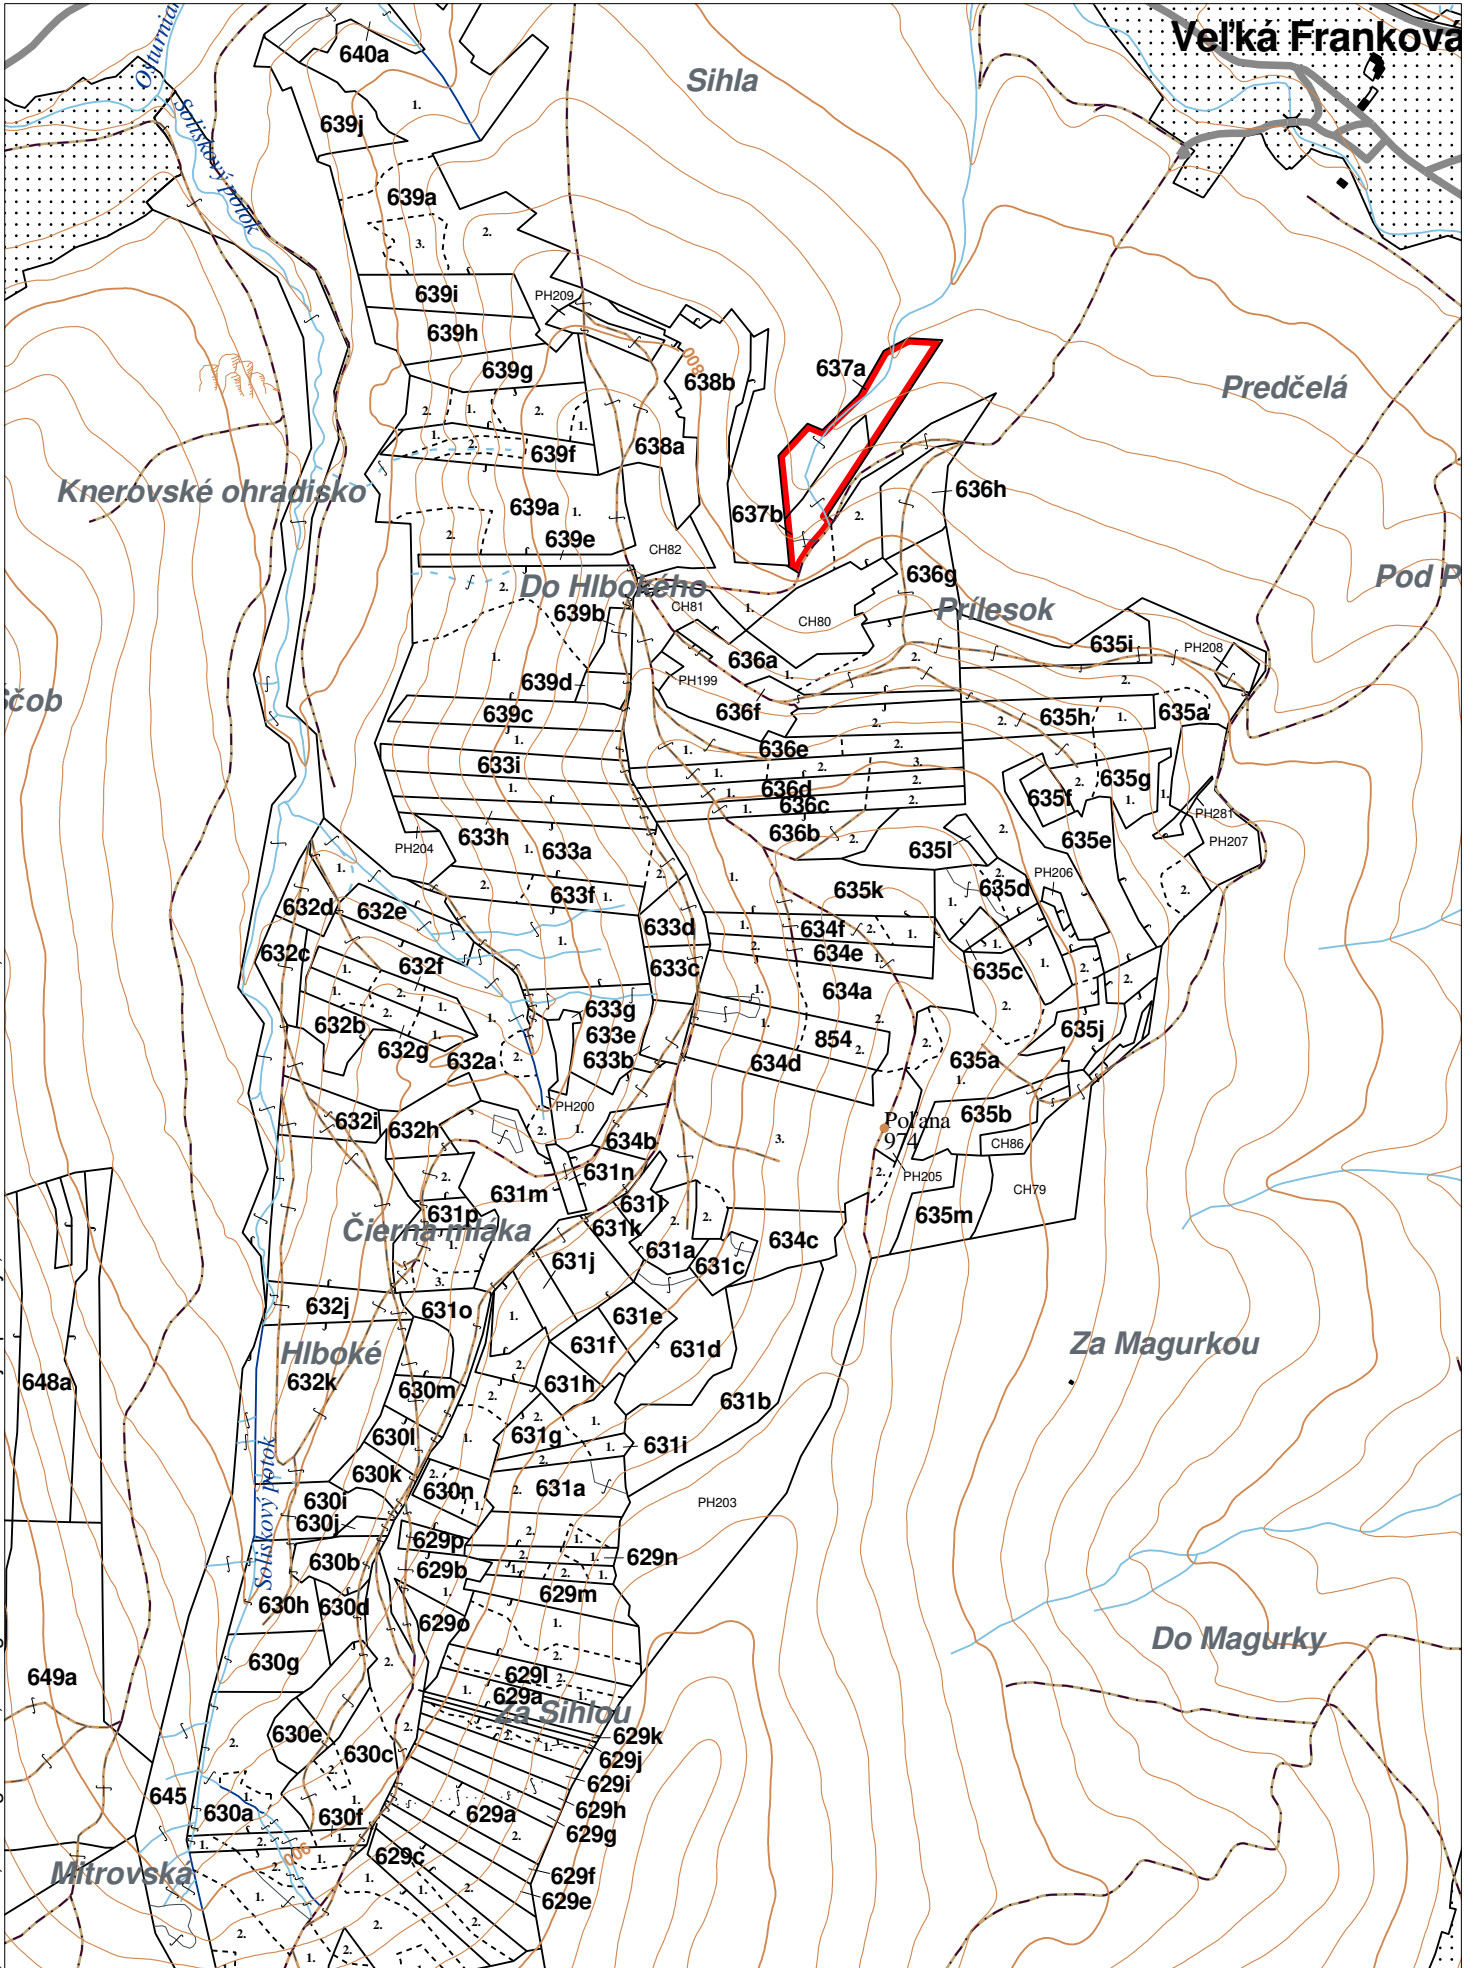

OBRYSOVÁ MAPA
LC Lesy Červený Kláštor
Obhospodarovateľ: Weiss Ján

ZBGIS ©, Úrad geodézie, kartografie a katastra Slovenskej republiky, č. GKÚ: 109-102-2657/2016, 2017

LHC: ČERVENÝ KLÁŠTOR

LC: Lesy Červený Kláštor

Platnosť PSL: 2025-2034

Obhospodarovateľ: Weiss Ján

PV1

Porovnávací výkaz nového a starého označenia

Nová JPRL			Stará JPRL						
Dc	Čp	Ps KL	Dc	Čp Ps	OP	Časť	Starý LHC	Starý plán (kód, názov)	
631	O	H	631	O		100	ČERVENÝ KLÁŠTOR	LA080	NEŠTÁTNE LESY NA LHC ČERVENÝ KLÁŠTOR
636	H	H	636	H		100	ČERVENÝ KLÁŠTOR	LA080	NEŠTÁTNE LESY NA LHC ČERVENÝ KLÁŠTOR