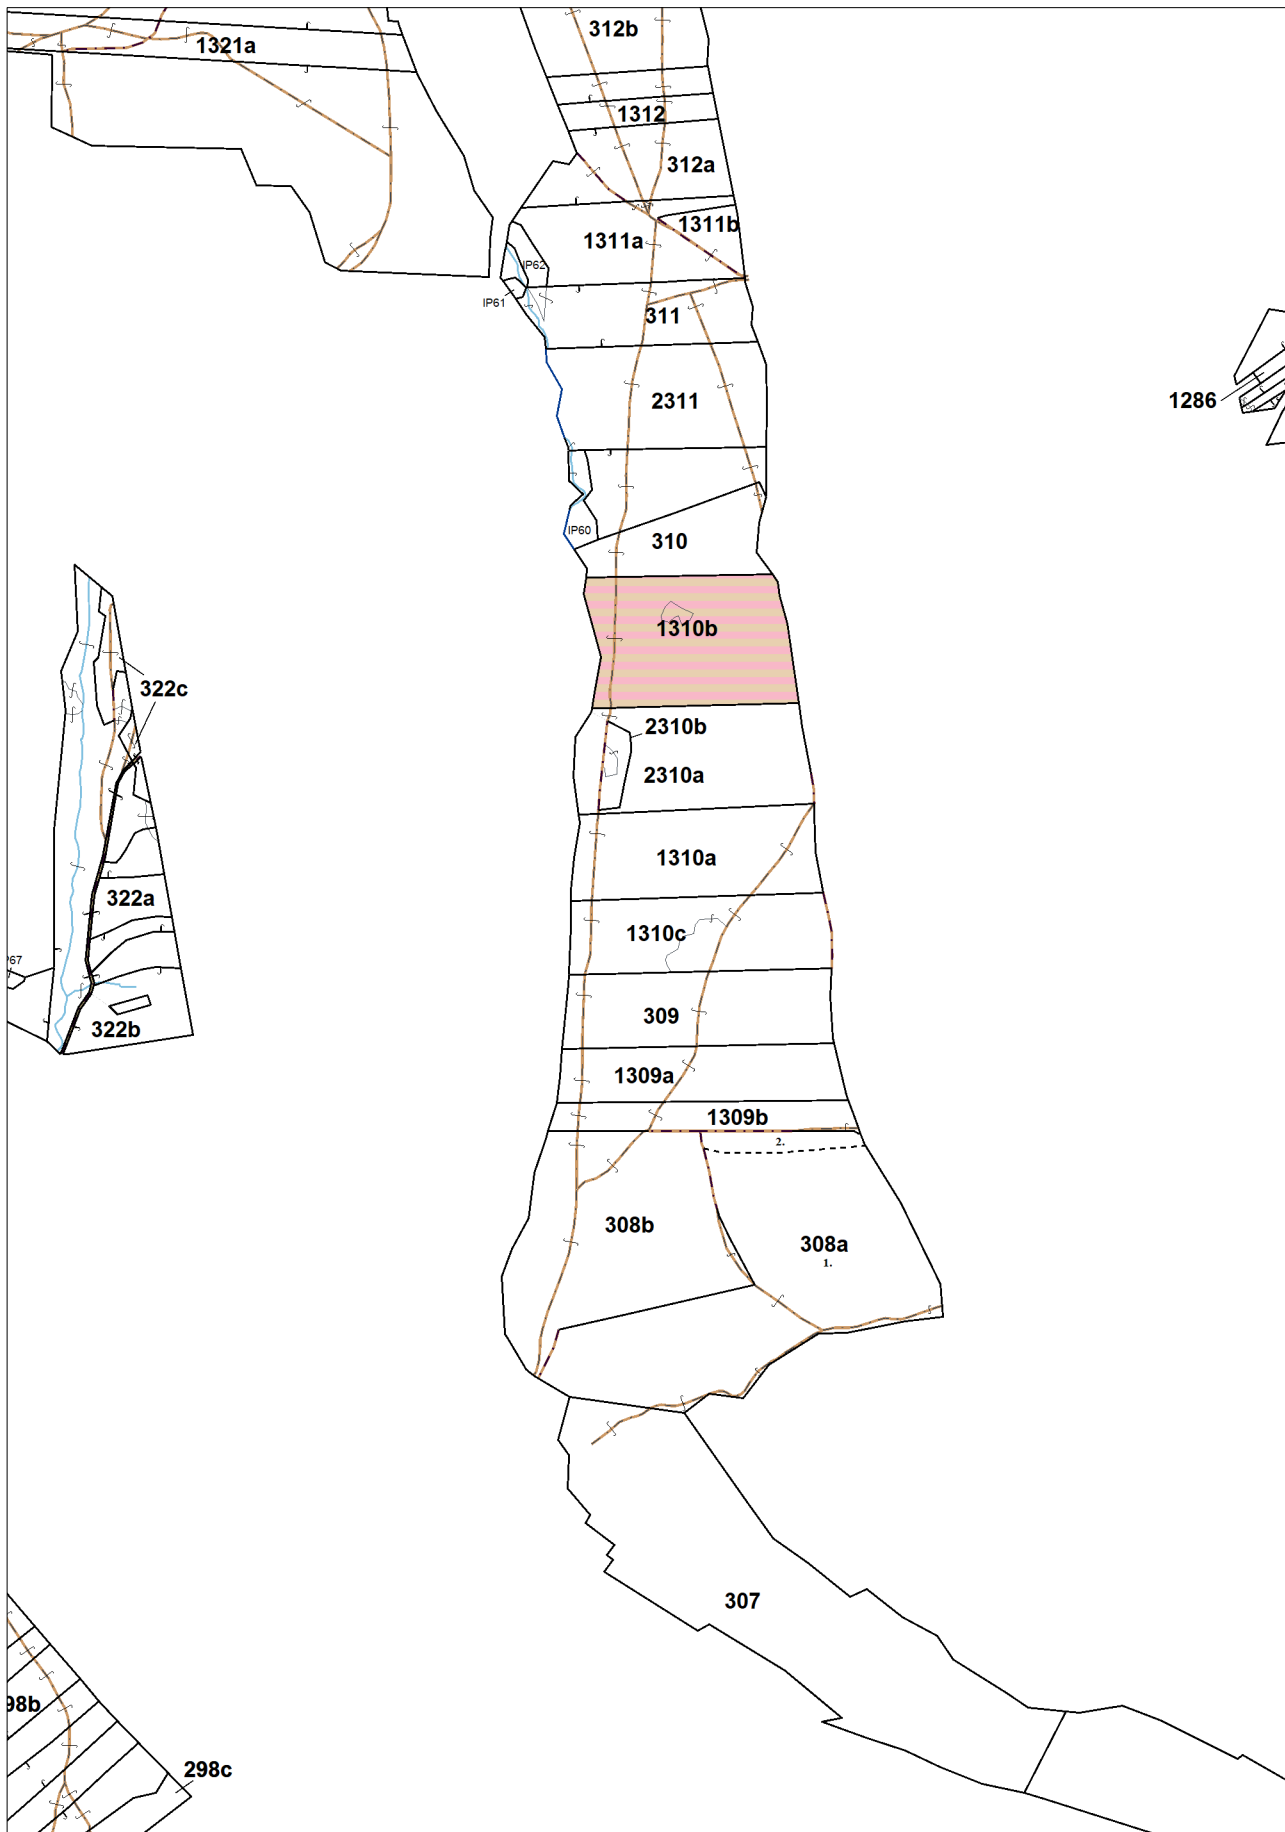

OBRYSOVÁ MAPA LC Chminianska Nová Ves

Obhospodarovateľ: Segeďa Jozef

PORASTOVÁ MAPA LC Chminianska Nová Ves

Obhospodarovateľ: Segeďa Jozef

LHC: CHMIN. N. VES

LC: Lesy Chminianska Nová Ves

Platnosť PSL: 2024-2033

Obhospodarovateľ: Seged'a Jozef

PV1

Porovnávací výkaz nového a starého označenia

Nová JPRL				Stará JPRL							
Dc	Čp	Ps	KL	Dc	Čp	Ps	OP	Časť	Starý LHC	Starý plán (kód, názov)	
1310	B	H		3310				100	CHMIN. N. VES	SL144	NEŠTÁTNE LESY NA LHC CHMINIANSKA NOVÁ VES