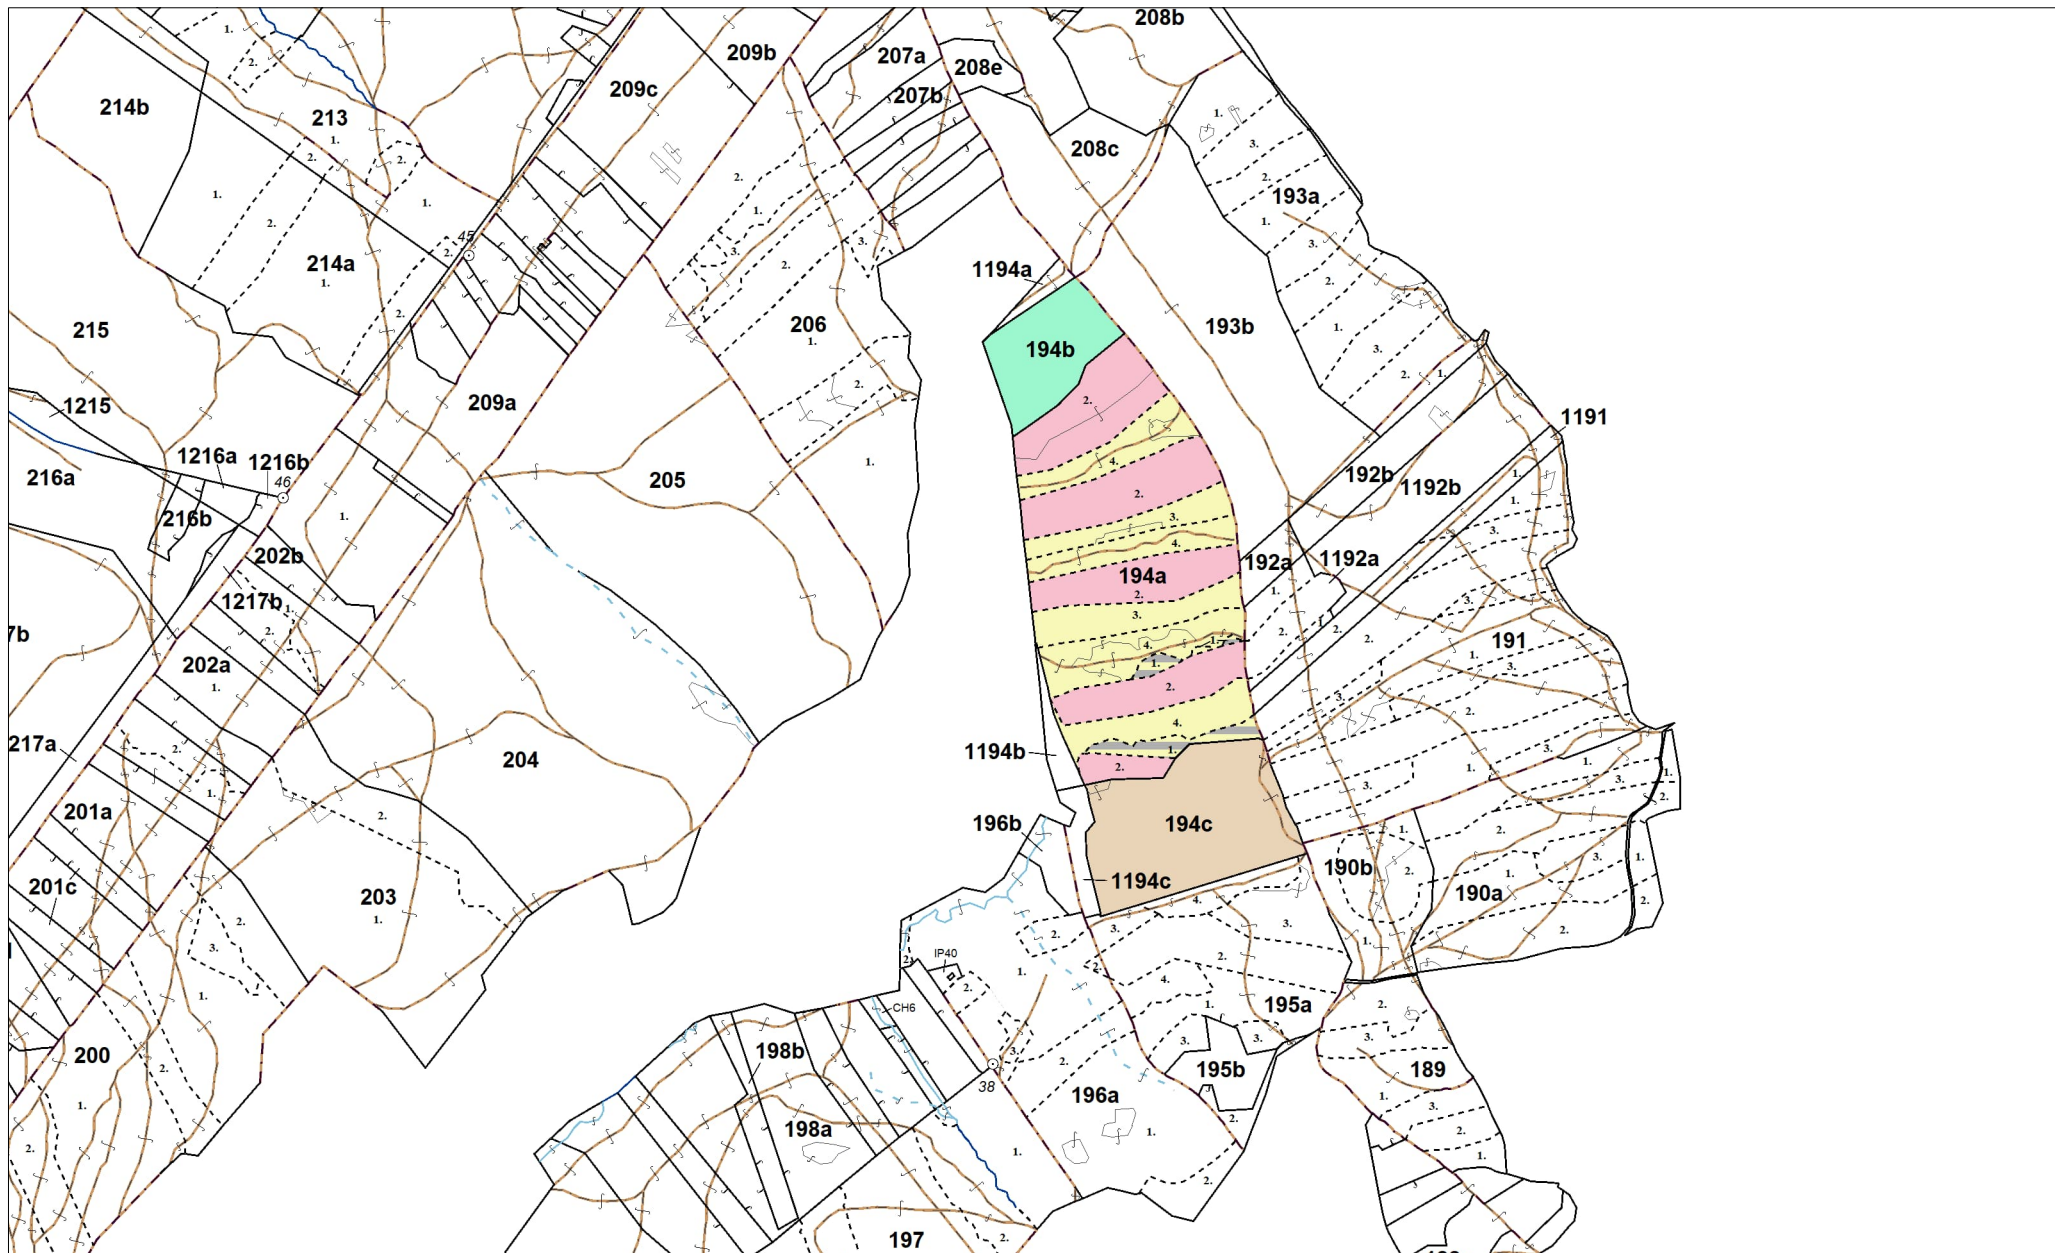

OBRYSOVÁ MAPA LC CHMIN. NOVÁ VES

Obhospodarovateľ: PSVL Hlože

PORASTOVÁ MAPA LC CHMIN. NOVÁ VES

Obhospodarovateľ: PSVL Hlože

LHC: CHMIN. N. VES

LC: Lesy Chminianska Nová Ves

Platnosť PSL: 2024-2033

Obhospodarovateľ: PSVL Hlože

PV1 **Porovnávací výkaz nového a starého označenia**

Nová JPRL				Stará JPRL							
Dc	Čp	Ps	KL	Dc	Čp	Ps	OP	Časť	Starý LHC	Starý plán (kód, názov)	
194	A	1	H	194	A	1		100	CHMIN. N. VES	SL144	NEŠTÁTNE LESY NA LHC CHMINIANSKA NOVÁ VES
194	A	2	H	194	A	2		100	CHMIN. N. VES	SL144	NEŠTÁTNE LESY NA LHC CHMINIANSKA NOVÁ VES
194	A	3	H	194	A	3		100	CHMIN. N. VES	SL144	NEŠTÁTNE LESY NA LHC CHMINIANSKA NOVÁ VES
194	A	4	H	194	A	1		100	CHMIN. N. VES	SL144	NEŠTÁTNE LESY NA LHC CHMINIANSKA NOVÁ VES
194	B		H	194	B			100	CHMIN. N. VES	SL144	NEŠTÁTNE LESY NA LHC CHMINIANSKA NOVÁ VES
194	C		H	194	C			100	CHMIN. N. VES	SL144	NEŠTÁTNE LESY NA LHC CHMINIANSKA NOVÁ VES