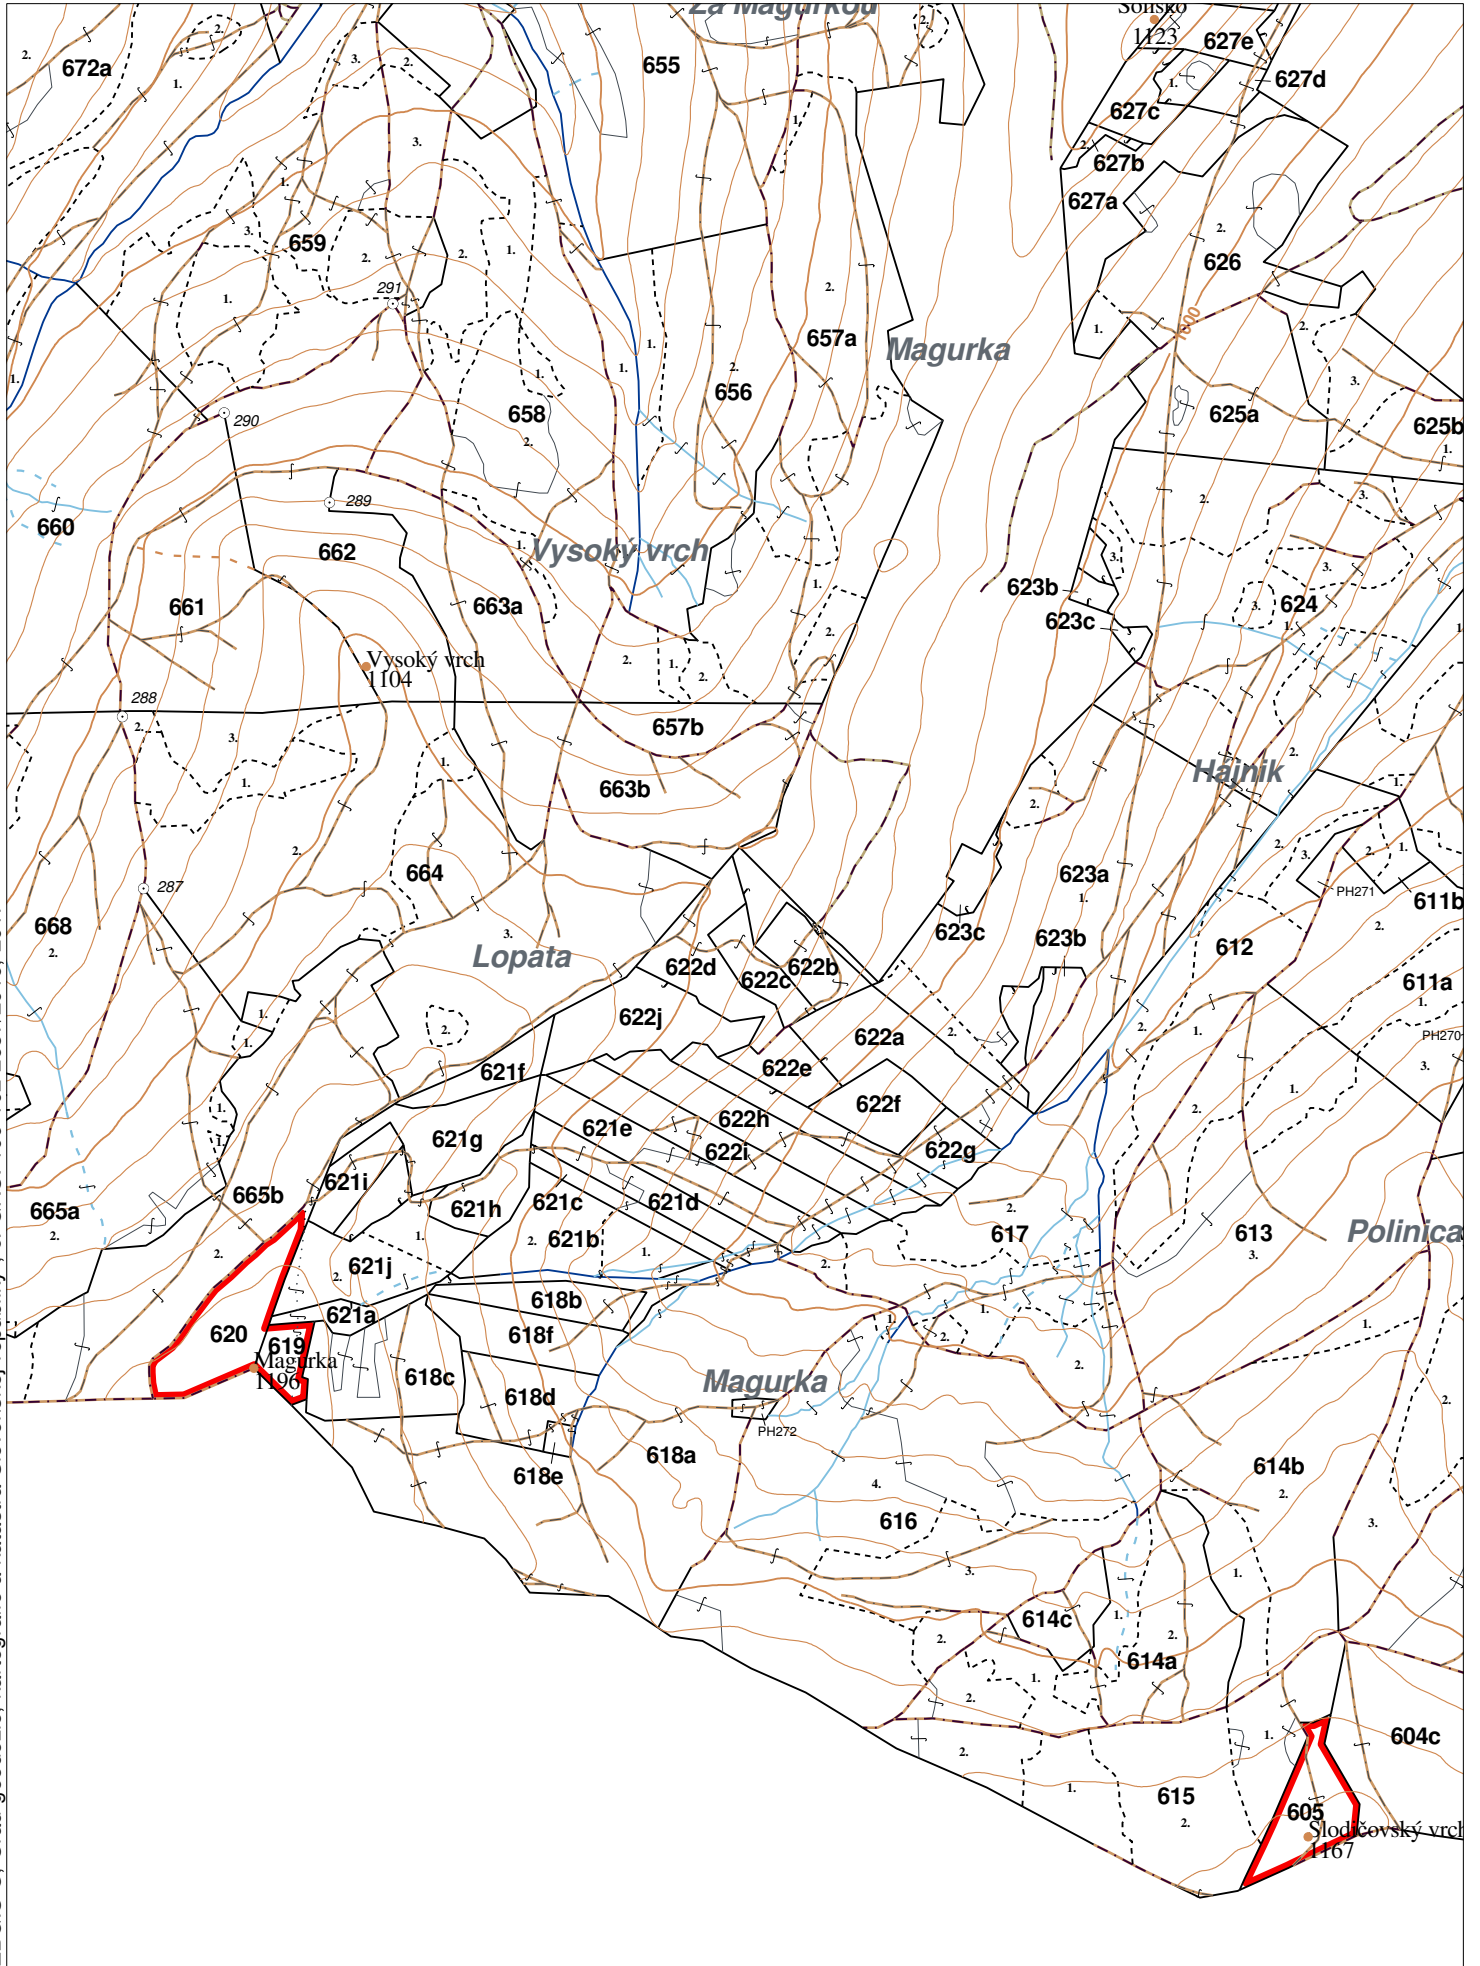

OBRYSOVÁ MAPA
 LC Lesy Červený Kláštor
 Obhospodarovateľ: Voščeková Anna

ZBGIS ©, Úrad geodézie, kartografie a katastra Slovenskej republiky, č. GKÚ: 109-102-2657/2016, 2017

LHC: ČERVENÝ KLÁŠTOR

LC: Lesy Červený Kláštor

Platnosť PSL: 2025-2034

Obhospodarovateľ: Voščeková Anna

PV1

Porovnávací výkaz nového a starého označenia

Nová JPRL				Stará JPRL							
Dc	Čp	Ps	KL	Dc	Čp	Ps	OP	Časť	Starý LHC	Starý plán (kód, názov)	
622	C		H	622	C			100	ČERVENÝ KLÁŠTOR	LA080	NEŠTÁTNE LESY NA LHC ČERVENÝ KLÁŠTOR