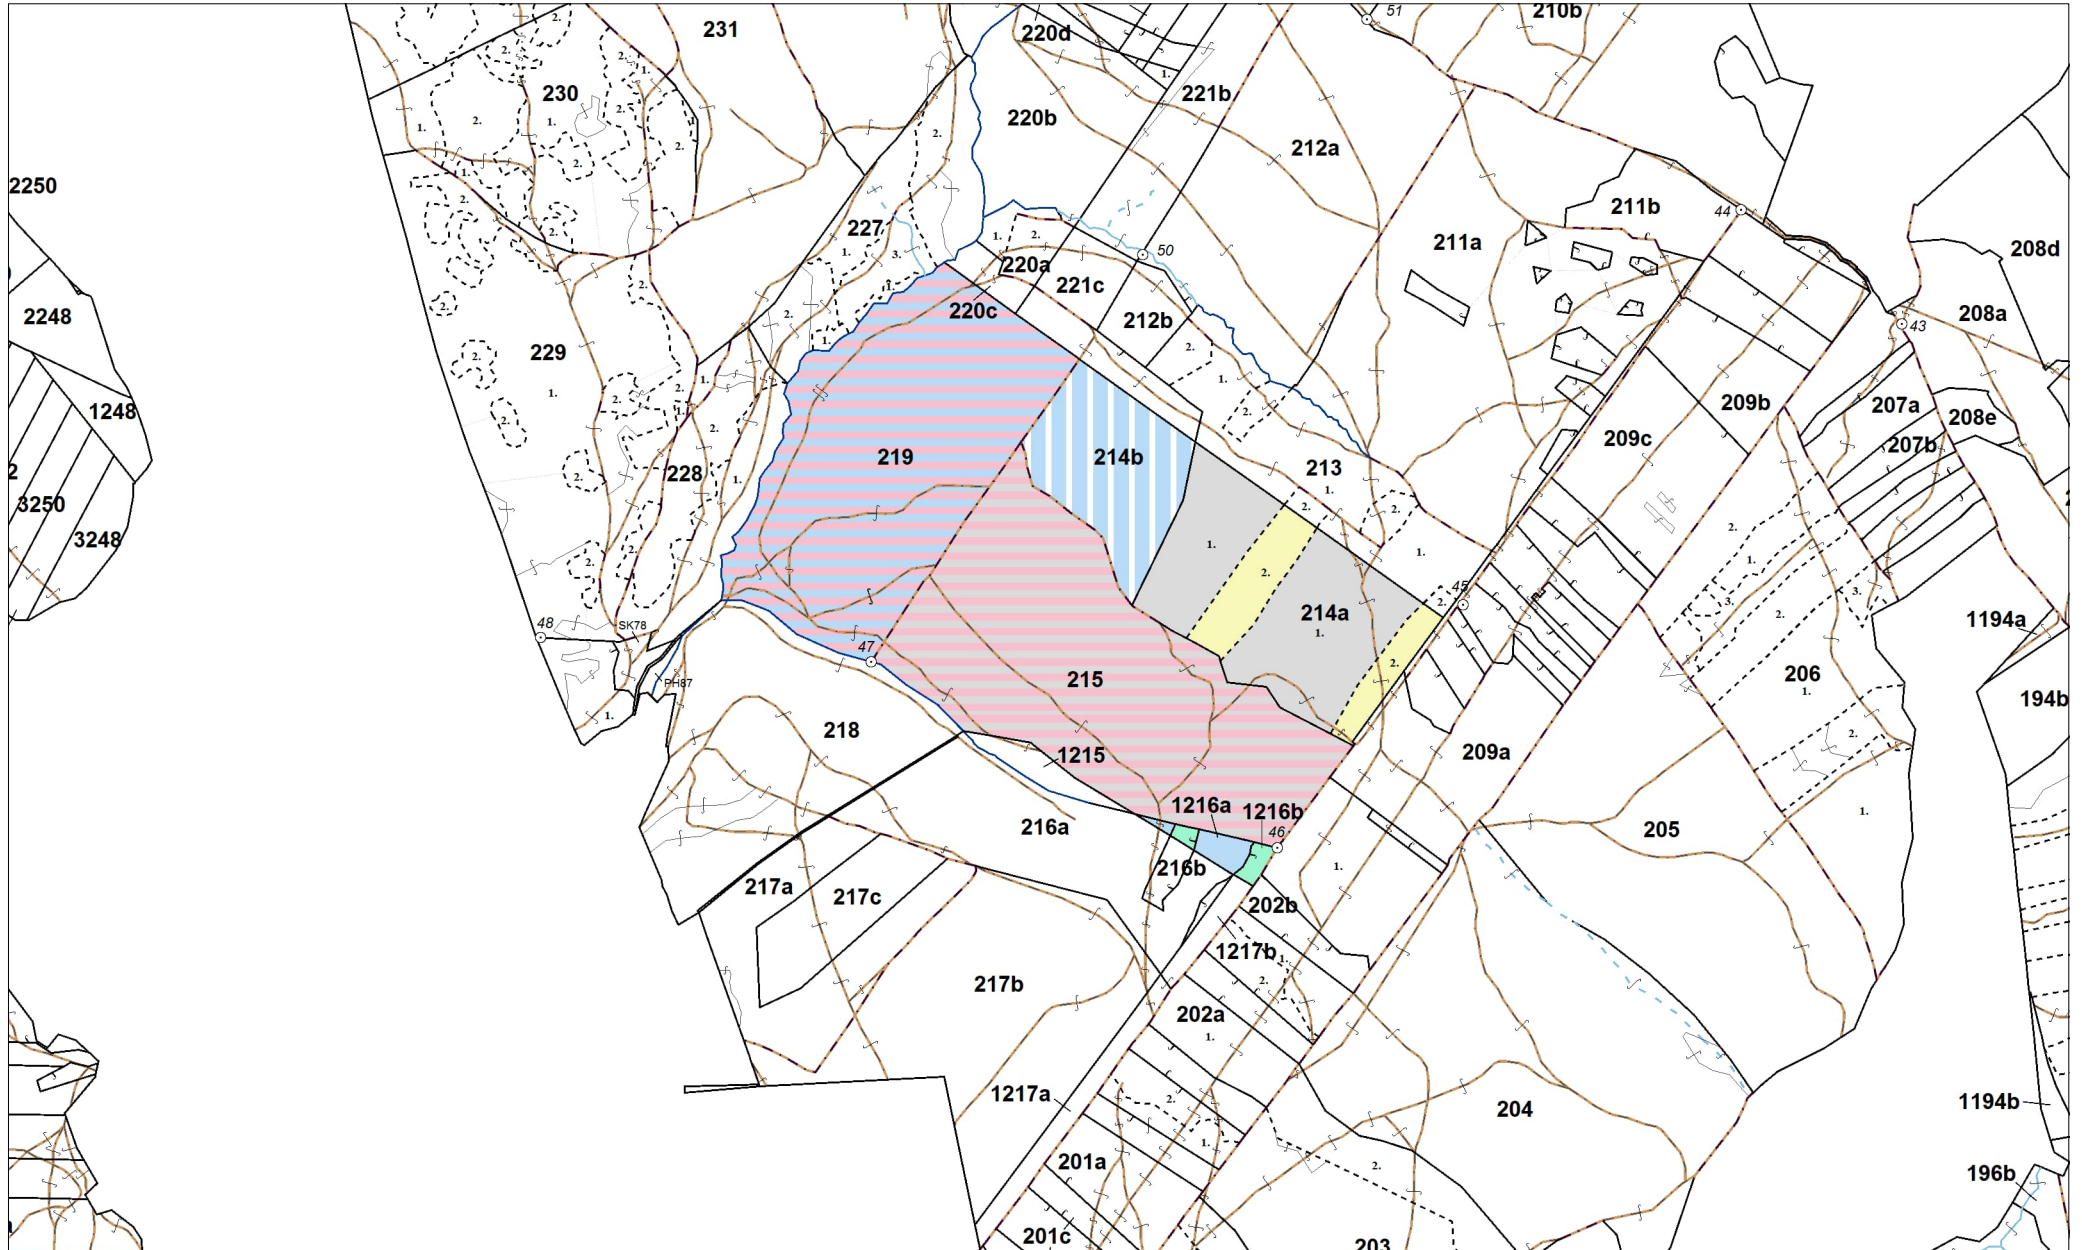

OBRYSOVÁ MAPA LC CHMIN. NOVÁ VES

Obhospodarovateľ: PS Stavenec Medzany

PORASTOVÁ MAPA LC CHMIN. NOVÁ VES

Obhospodarovateľ: PS Stavenec Medzany

LHC: CHMIN. N. VES

LC: Lesy Chminianska Nová Ves

Platnosť PSL: 2024-2033

Obhospodarovateľ: PS STAVENEC Medzany

PV1 **Porovnávací výkaz nového a starého označenia**

Nová JPRL				Stará JPRL							
Dc	Čp	Ps	KL	Dc	Čp	Ps	OP	Časť	Starý LHC	Starý plán (kód, názov)	
214	A	1	H	214	A	1		100	CHMIN. N. VES	SL144	NEŠTÁTNE LESY NA LHC CHMINIANSKA NOVÁ VES
214	A	2	H	214	A	2		100	CHMIN. N. VES	SL144	NEŠTÁTNE LESY NA LHC CHMINIANSKA NOVÁ VES
214	B		H	214	B			100	CHMIN. N. VES	SL144	NEŠTÁTNE LESY NA LHC CHMINIANSKA NOVÁ VES
215			H	215				100	CHMIN. N. VES	SL144	NEŠTÁTNE LESY NA LHC CHMINIANSKA NOVÁ VES
219			H	219				100	CHMIN. N. VES	SL144	NEŠTÁTNE LESY NA LHC CHMINIANSKA NOVÁ VES
1216	A		H	1216		1		100	CHMIN. N. VES	SL144	NEŠTÁTNE LESY NA LHC CHMINIANSKA NOVÁ VES
1216	B		H	1216		2		100	CHMIN. N. VES	SL144	NEŠTÁTNE LESY NA LHC CHMINIANSKA NOVÁ VES