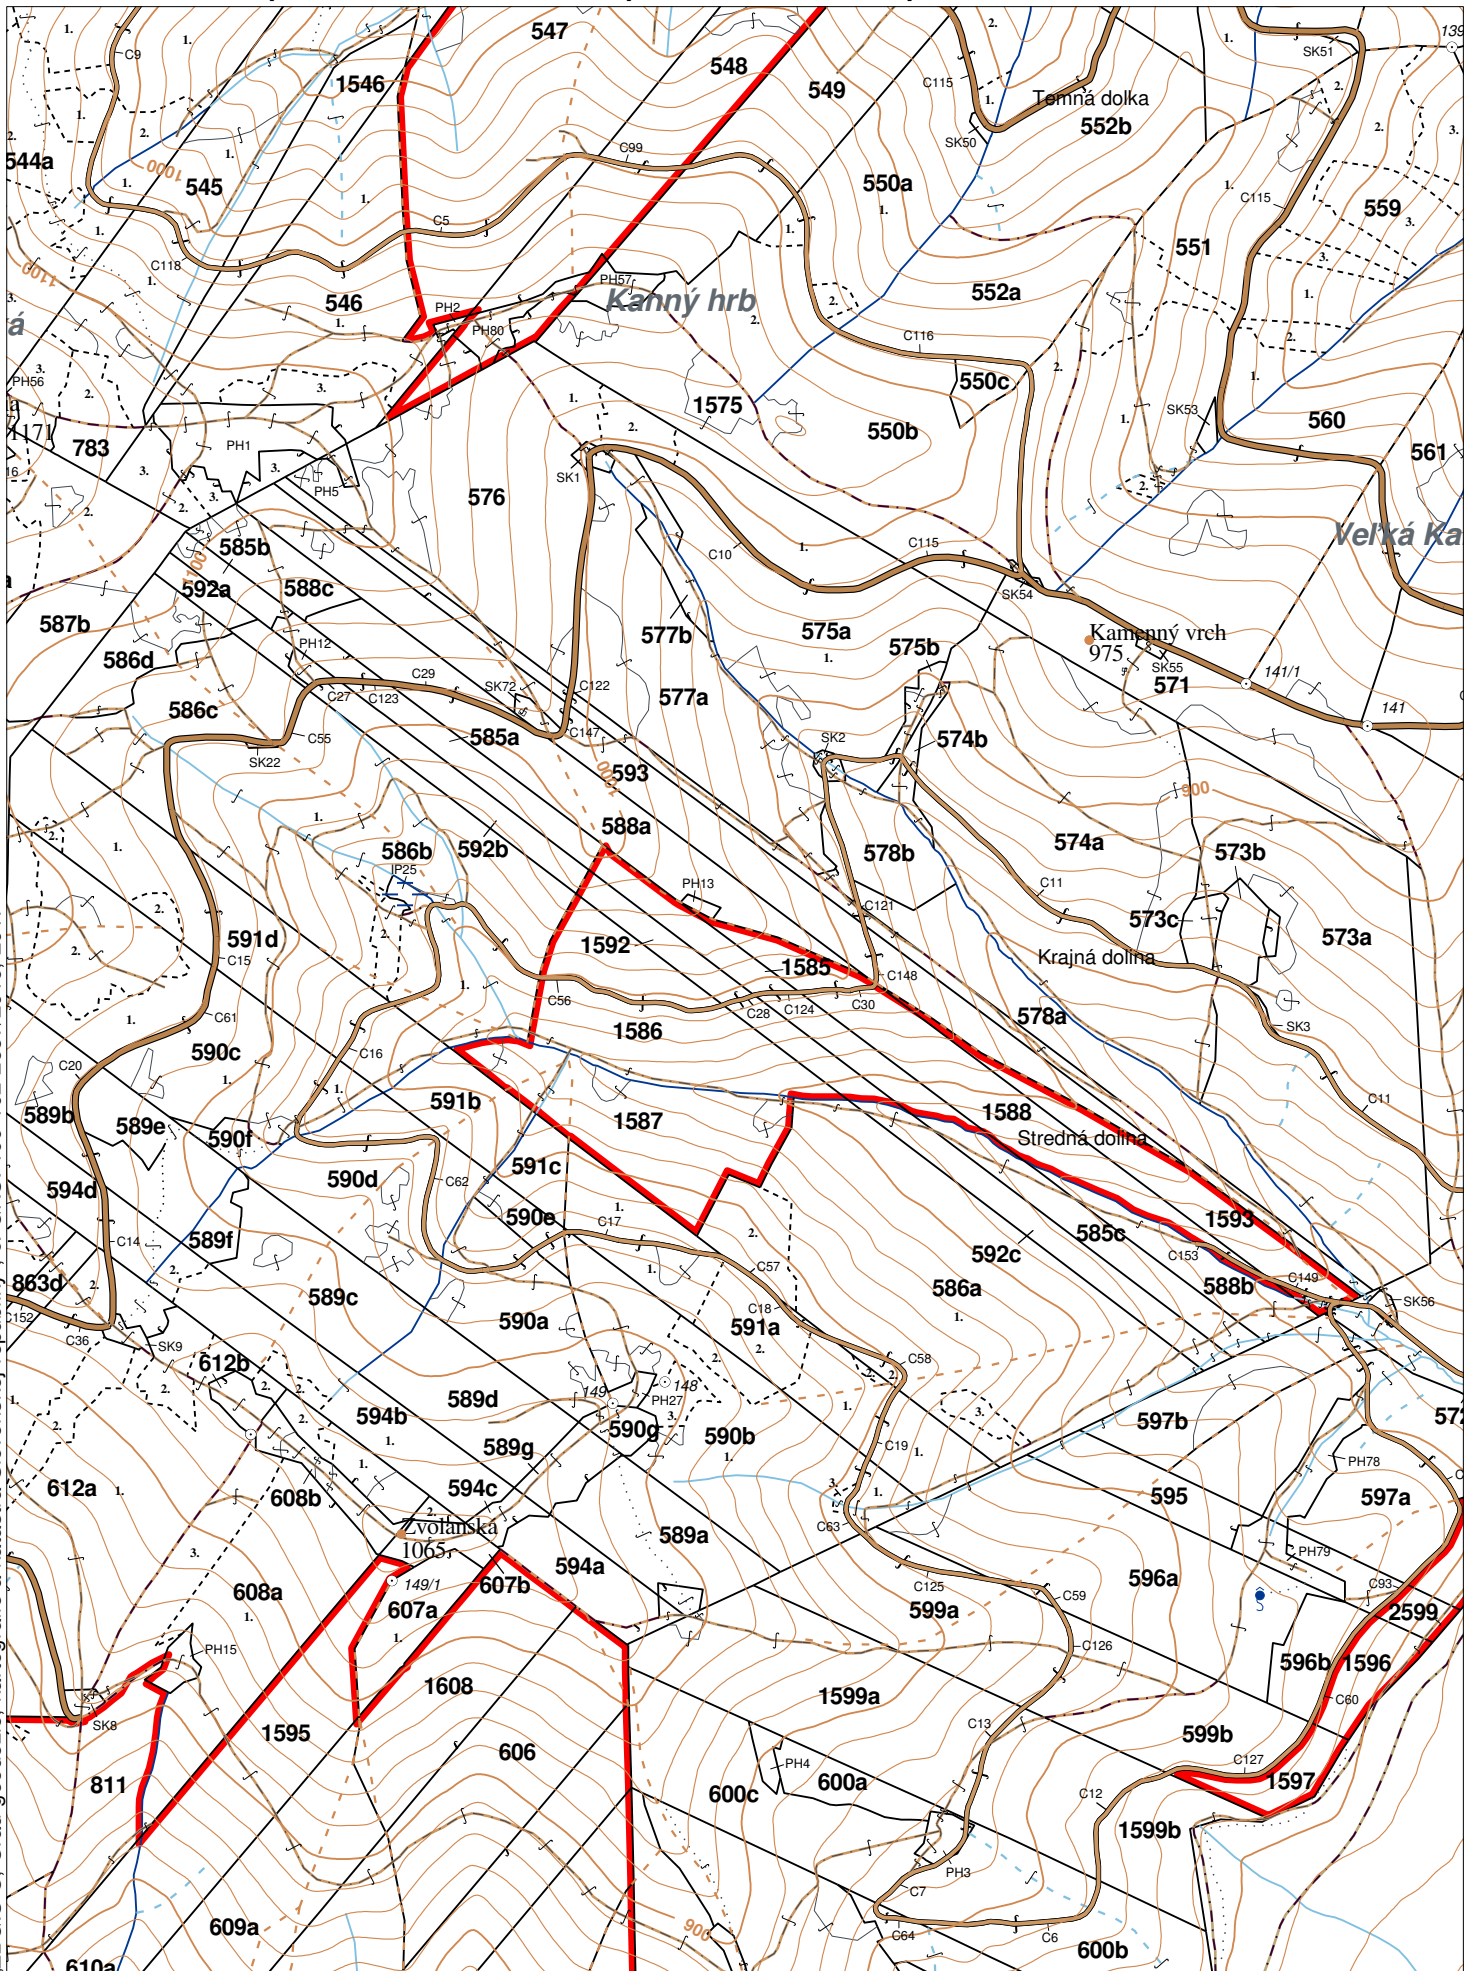

OBRYSOVÁ MAPA
LC Lesy Chminianska Nová Ves
Obhospodarovateľ: Pozemkové spoločenstvo Lesná spoločnosť Stredná Dolina

ZBGIS ©, Úrad geodézie, kartografie a katastra Slovenskej republiky, č. GKÚ: 109-102-2657/2016, 2017

stav k 1.1.2024

1 : 10 000

Vyhotovil: SLS, a.s., Banská Bystrica

PORASTOVÁ MAPA
LC Lesy Chminianska Nová Ves
Obhospodarovateľ: Pozemkové spoločenstvo Lesná spoločnosť Stredná Dolina

ZBGIS ©, Úrad geodézie, kartografie a katastra Slovenskej republiky, č. GKÚ: 109-102-2657/2016, 2017

stav k 1.1.2024

1 : 10 000

Vyhotovil: SLS, a.s., Banská Bystrica

LHC: CHMIN. N. VES

LC: Lesy Chminianska Nová Ves

Platnosť PSL: 2024-2033

Obhospodarovateľ: PS LS Stredná Dolina

PV1

Porovnávací výkaz nového a starého označenia

Nová JPRL				Stará JPRL						
Dc	Čp	Ps	KL	Dc	Čp	Ps	OP	Časť	Starý LHC	Starý plán (kód, názov)
586	A	1	H	586	F	1		100	CHMIN. N. VES	SL144 NEŠTÁTNE LESY NA LHC CHMINIANSKA NOVÁ VES
586	A	2	H	586	F	2		100	CHMIN. N. VES	SL144 NEŠTÁTNE LESY NA LHC CHMINIANSKA NOVÁ VES
586	A	3	H	586	D	2		100	CHMIN. N. VES	SL144 NEŠTÁTNE LESY NA LHC CHMINIANSKA NOVÁ VES
586	B	1	H	586	A	1		97	CHMIN. N. VES	SL144 NEŠTÁTNE LESY NA LHC CHMINIANSKA NOVÁ VES
586	B	1	H	586	A	2		3	CHMIN. N. VES	SL144 NEŠTÁTNE LESY NA LHC CHMINIANSKA NOVÁ VES
586	B	2	H	586	A	2		100	CHMIN. N. VES	SL144 NEŠTÁTNE LESY NA LHC CHMINIANSKA NOVÁ VES
586	C		H	586	C			100	CHMIN. N. VES	SL144 NEŠTÁTNE LESY NA LHC CHMINIANSKA NOVÁ VES
586	D		H	586	B			100	CHMIN. N. VES	SL144 NEŠTÁTNE LESY NA LHC CHMINIANSKA NOVÁ VES
596	A		H	596	A			64	CHMIN. N. VES	SL144 NEŠTÁTNE LESY NA LHC CHMINIANSKA NOVÁ VES
596	A		H	596	C			36	CHMIN. N. VES	SL144 NEŠTÁTNE LESY NA LHC CHMINIANSKA NOVÁ VES
596	B		H	596	B			100	CHMIN. N. VES	SL144 NEŠTÁTNE LESY NA LHC CHMINIANSKA NOVÁ VES
1586			O	1586				100	CHMIN. N. VES	SL144 NEŠTÁTNE LESY NA LHC CHMINIANSKA NOVÁ VES
1587			O	586	E			100	CHMIN. N. VES	SL144 NEŠTÁTNE LESY NA LHC CHMINIANSKA NOVÁ VES
1596			O	1596				100	CHMIN. N. VES	SL144 NEŠTÁTNE LESY NA LHC CHMINIANSKA NOVÁ VES