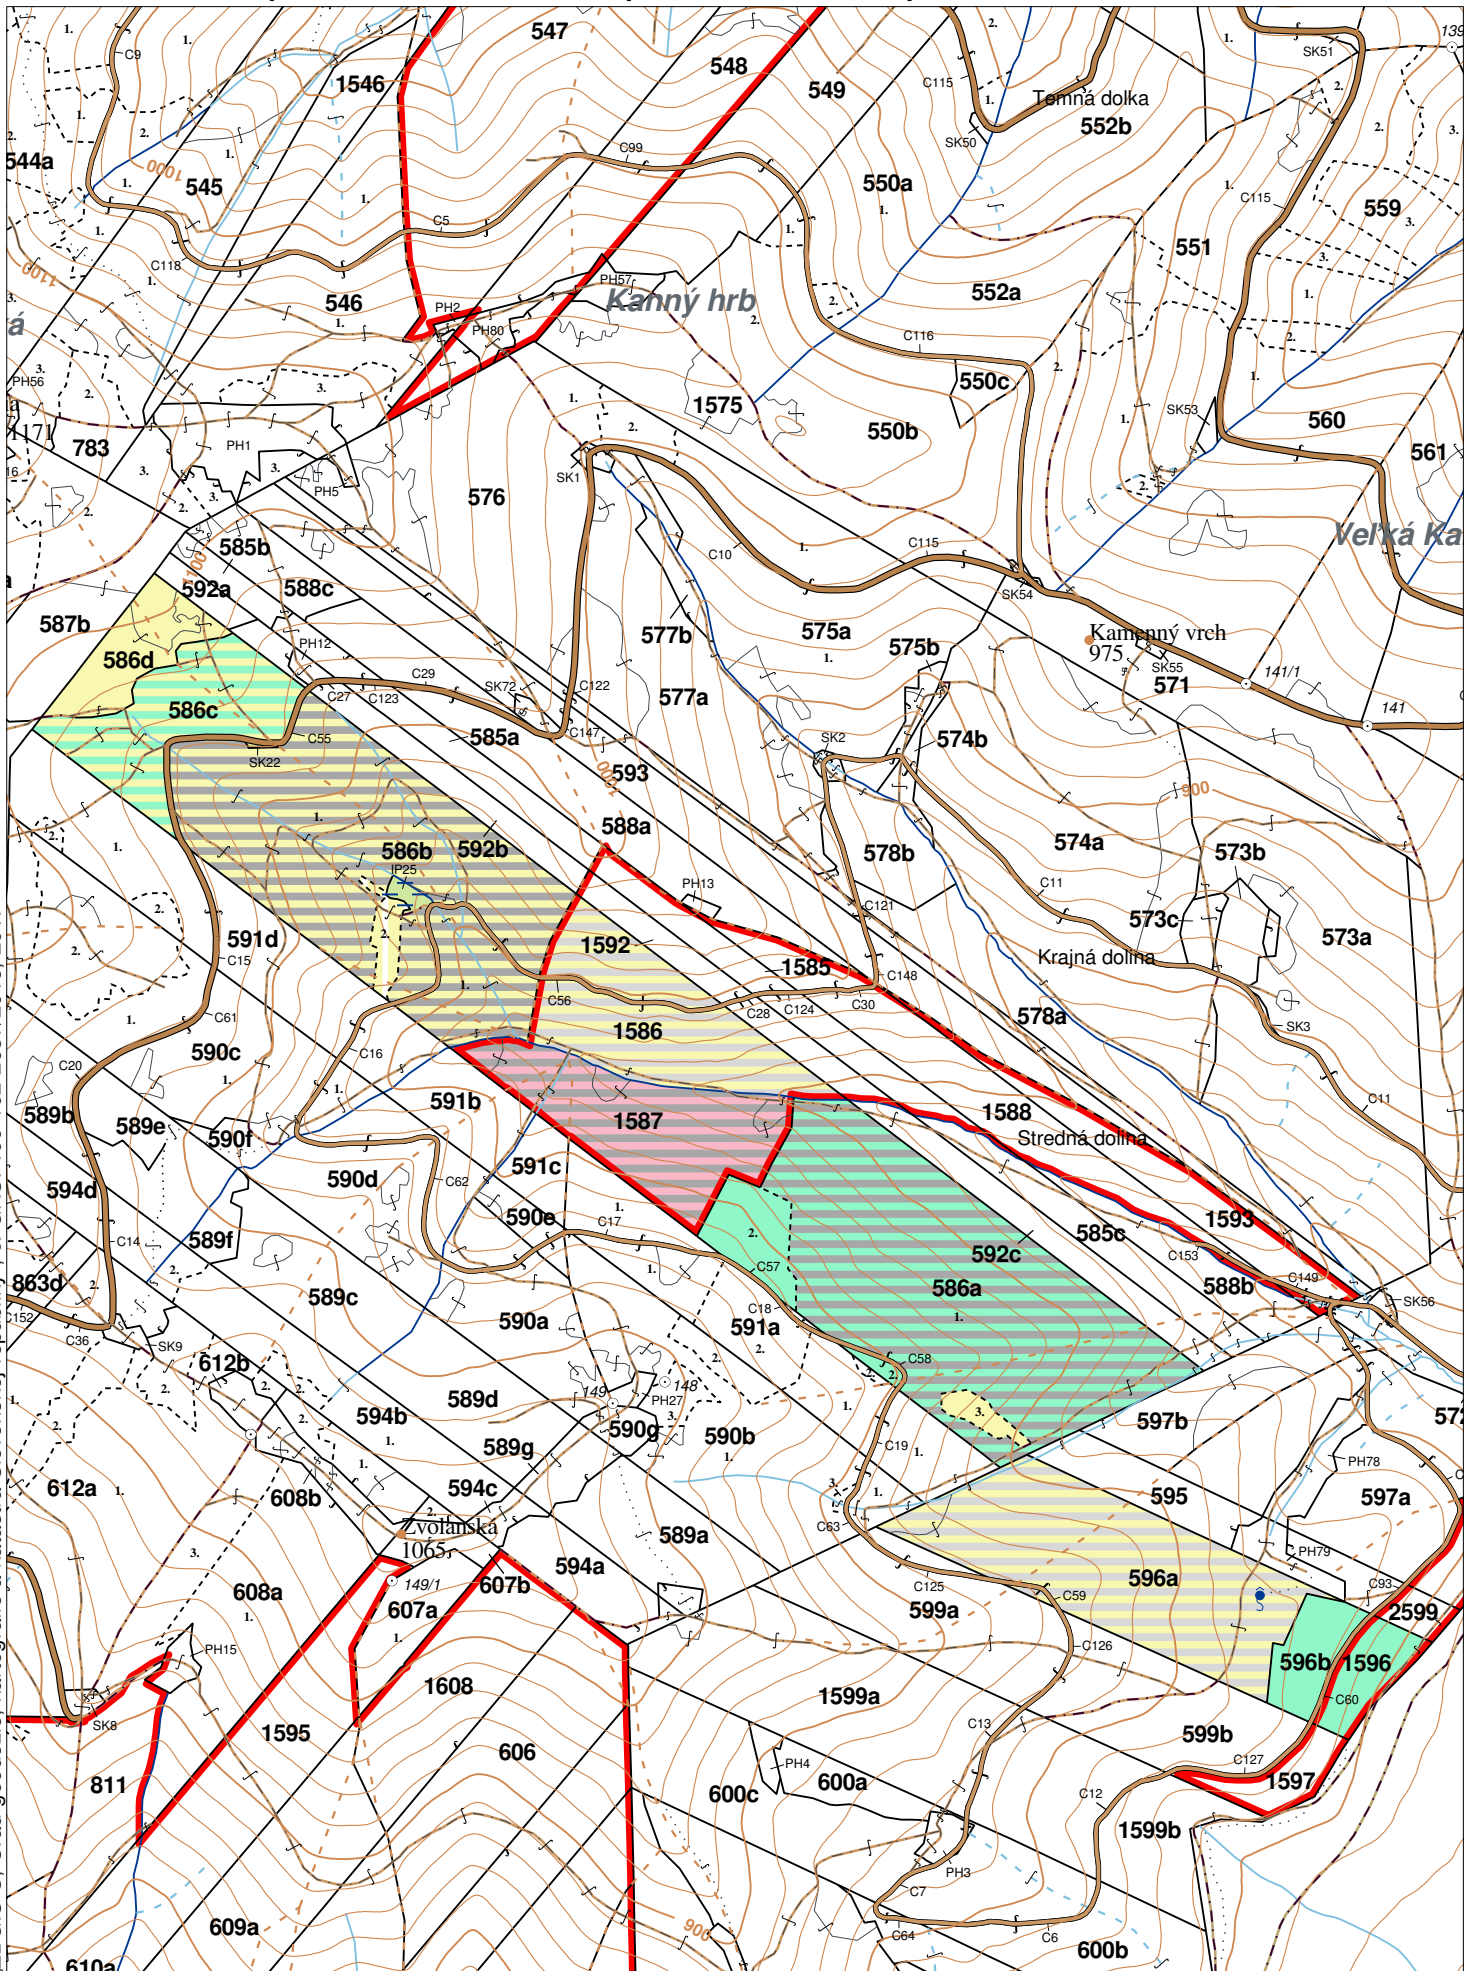

OBRYSOVÁ MAPA
LC Lesy Chminianska Nová Ves
Obhospodarovateľ: Pozemkové spoločenstvo Lesná spoločnosť Stredná Dolina

ZBGIS ©, Úrad geodézie, kartografie a katastra Slovenskej republiky, č. GKÚ: 109-102-2657/2016, 2017

stav k 1.1.2024

1 : 10 000

Vyhotovil: SLS, a.s., Banská Bystrica

PORASTOVÁ MAPA
LC Lesy Chminianska Nová Ves
Obhospodarovateľ: Pozemkové spoločenstvo Lesná spoločnosť Stredná Dolina

ZBGIS ©, Úrad geodézie, kartografie a katastra Slovenskej republiky, č. GKÚ: 109-102-2657/2016, 2017

stav k 1.1.2024

1 : 10 000

Vyhotovil: SLS, a.s., Banská Bystrica

LHC: CHMIN. N. VES

LC: Lesy Chminianska Nová Ves

Platnosť PSL: 2024-2033

Obhospodarovateľ: PS LS Stredná Dolina

PV1

Porovnávací výkaz nového a starého označenia

Nová JPRL				Stará JPRL						
Dc	Čp	Ps	KL	Dc	Čp	Ps	OP	Časť	Starý LHC	Starý plán (kód, názov)
586	A	1	H	586	F	1		100	CHMIN. N. VES	SL144 NEŠTÁTNE LESY NA LHC CHMINIANSKA NOVÁ VES
586	A	2	H	586	F	2		100	CHMIN. N. VES	SL144 NEŠTÁTNE LESY NA LHC CHMINIANSKA NOVÁ VES
586	A	3	H	586	D	2		100	CHMIN. N. VES	SL144 NEŠTÁTNE LESY NA LHC CHMINIANSKA NOVÁ VES
586	B	1	H	586	A	1		97	CHMIN. N. VES	SL144 NEŠTÁTNE LESY NA LHC CHMINIANSKA NOVÁ VES
586	B	1	H	586	A	2		3	CHMIN. N. VES	SL144 NEŠTÁTNE LESY NA LHC CHMINIANSKA NOVÁ VES
586	B	2	H	586	A	2		100	CHMIN. N. VES	SL144 NEŠTÁTNE LESY NA LHC CHMINIANSKA NOVÁ VES
586	C		H	586	C			100	CHMIN. N. VES	SL144 NEŠTÁTNE LESY NA LHC CHMINIANSKA NOVÁ VES
586	D		H	586	B			100	CHMIN. N. VES	SL144 NEŠTÁTNE LESY NA LHC CHMINIANSKA NOVÁ VES
596	A		H	596	A			64	CHMIN. N. VES	SL144 NEŠTÁTNE LESY NA LHC CHMINIANSKA NOVÁ VES
596	A		H	596	C			36	CHMIN. N. VES	SL144 NEŠTÁTNE LESY NA LHC CHMINIANSKA NOVÁ VES
596	B		H	596	B			100	CHMIN. N. VES	SL144 NEŠTÁTNE LESY NA LHC CHMINIANSKA NOVÁ VES
1586			O	1586				100	CHMIN. N. VES	SL144 NEŠTÁTNE LESY NA LHC CHMINIANSKA NOVÁ VES
1587			O	586	E			100	CHMIN. N. VES	SL144 NEŠTÁTNE LESY NA LHC CHMINIANSKA NOVÁ VES
1596			O	1596				100	CHMIN. N. VES	SL144 NEŠTÁTNE LESY NA LHC CHMINIANSKA NOVÁ VES