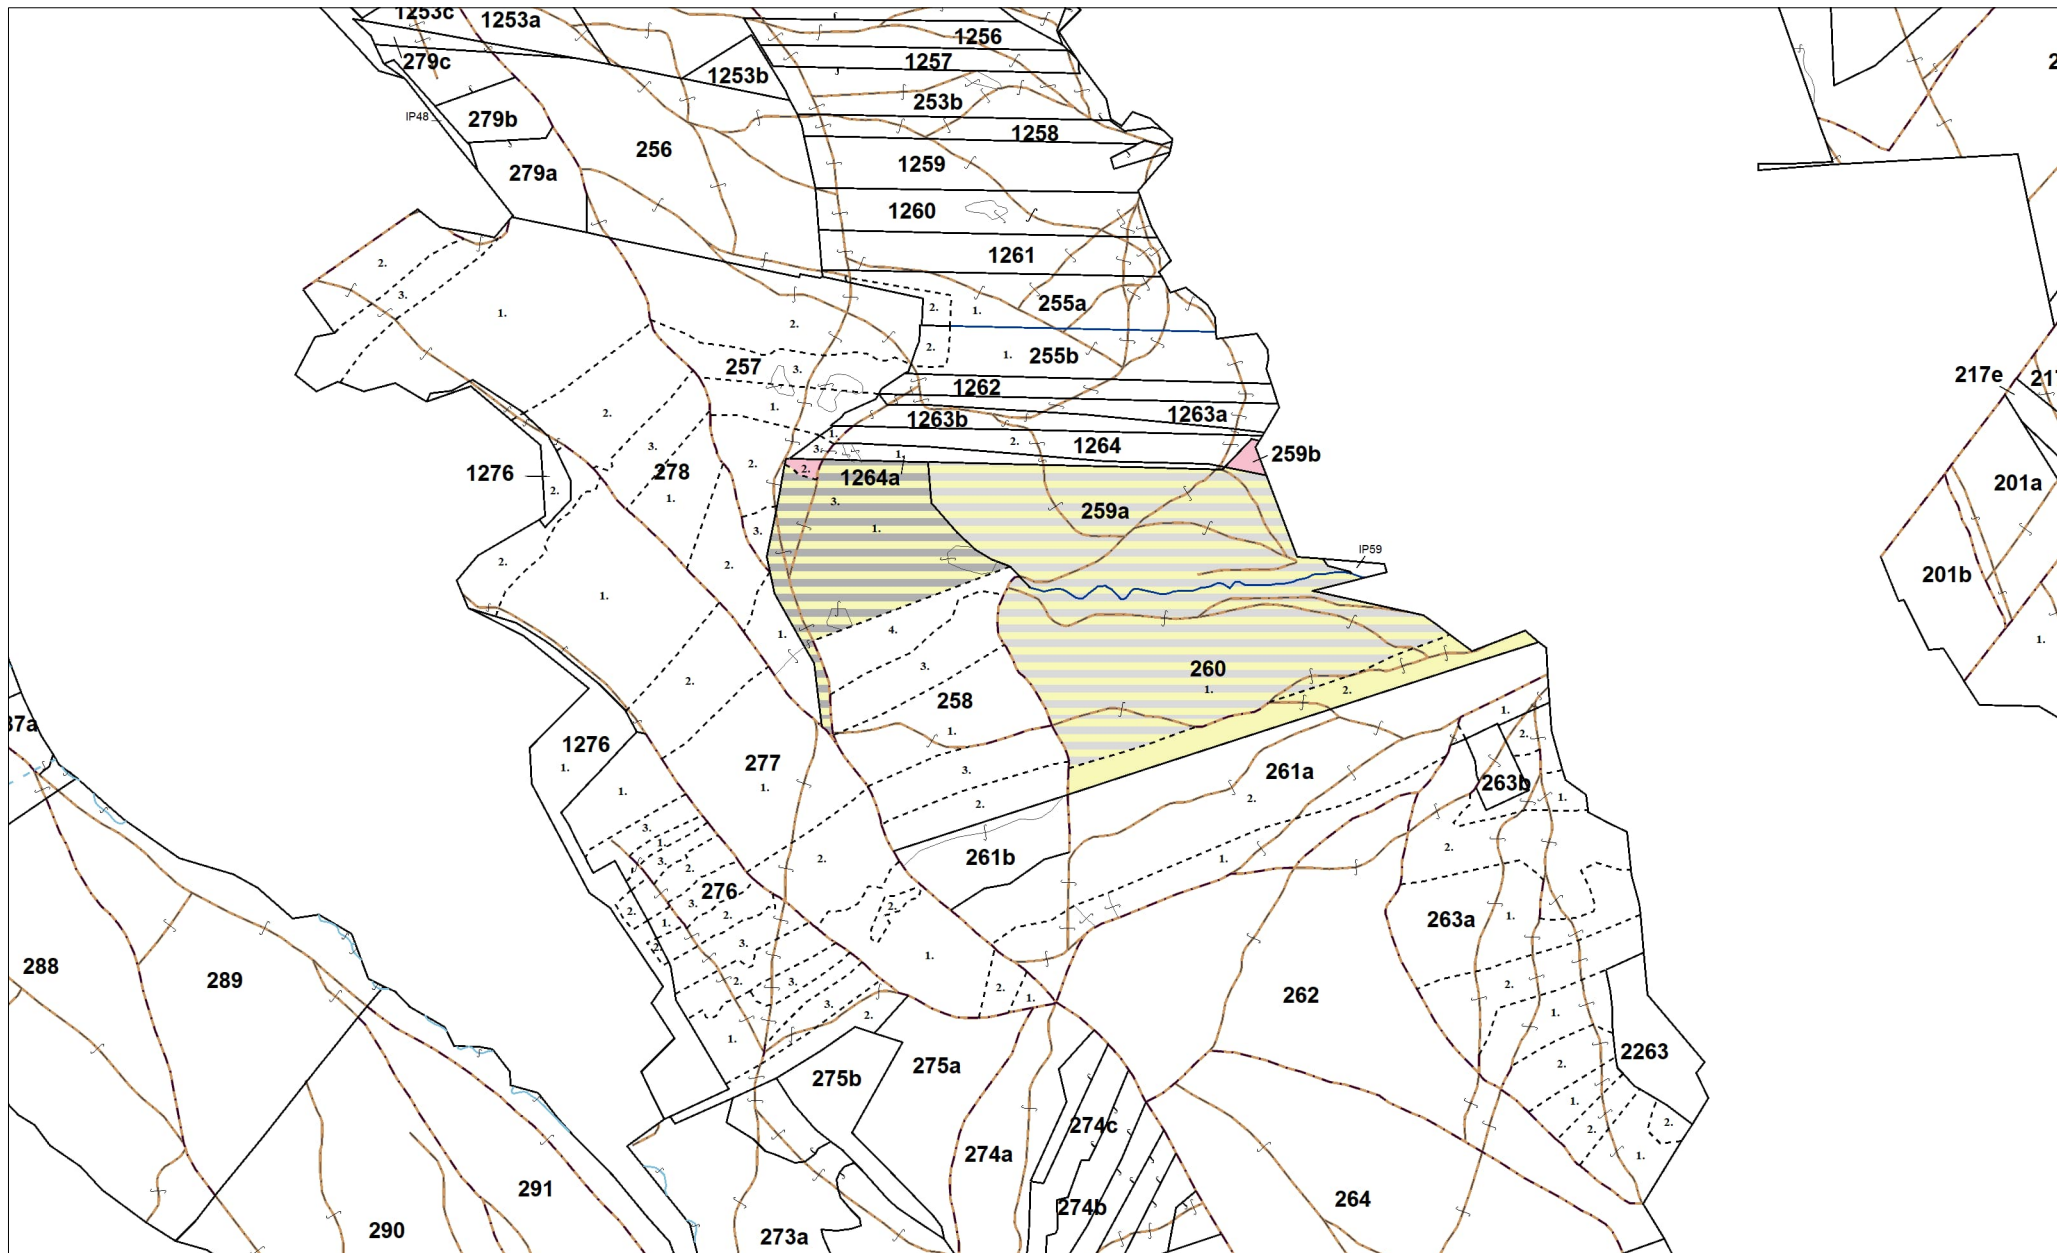

# OBRYSOVÁ MAPA LC CHMIN. NOVÁ VES

Obhospodarovateľ: PS Korinek a spol.

# PORASTOVÁ MAPA LC CHMIN. NOVÁ VES

Obhospodarovateľ: PS Korinek a spol.

LHC: CHMIN. N. VES

LC: Lesy Chminianska Nová Ves

Platnosť PSL: 2024-2033

Obhospodarovateľ: PS Korinek a spol.

PV1 **Porovnávací výkaz nového a starého označenia**

Nová JPRL				Stará JPRL							
Dc	Čp	Ps	KL	Dc	Čp	Ps	OP	Časť	Starý LHC	Starý plán (kód, názov)	
258	1	H		258	1			100	CHMIN. N. VES	SL144	NEŠTÁTNE LESY NA LHC CHMINIANSKA NOVÁ VES
258	2	H		258	2			100	CHMIN. N. VES	SL144	NEŠTÁTNE LESY NA LHC CHMINIANSKA NOVÁ VES
258	3	H		258	3			100	CHMIN. N. VES	SL144	NEŠTÁTNE LESY NA LHC CHMINIANSKA NOVÁ VES
258	4	H		258	1			100	CHMIN. N. VES	SL144	NEŠTÁTNE LESY NA LHC CHMINIANSKA NOVÁ VES
259	A	H		259	A			100	CHMIN. N. VES	SL144	NEŠTÁTNE LESY NA LHC CHMINIANSKA NOVÁ VES
259	B	H		259	B			100	CHMIN. N. VES	SL144	NEŠTÁTNE LESY NA LHC CHMINIANSKA NOVÁ VES
260	1	H		260				100	CHMIN. N. VES	SL144	NEŠTÁTNE LESY NA LHC CHMINIANSKA NOVÁ VES
260	2	H		260	1			100	CHMIN. N. VES	SL144	NEŠTÁTNE LESY NA LHC CHMINIANSKA NOVÁ VES