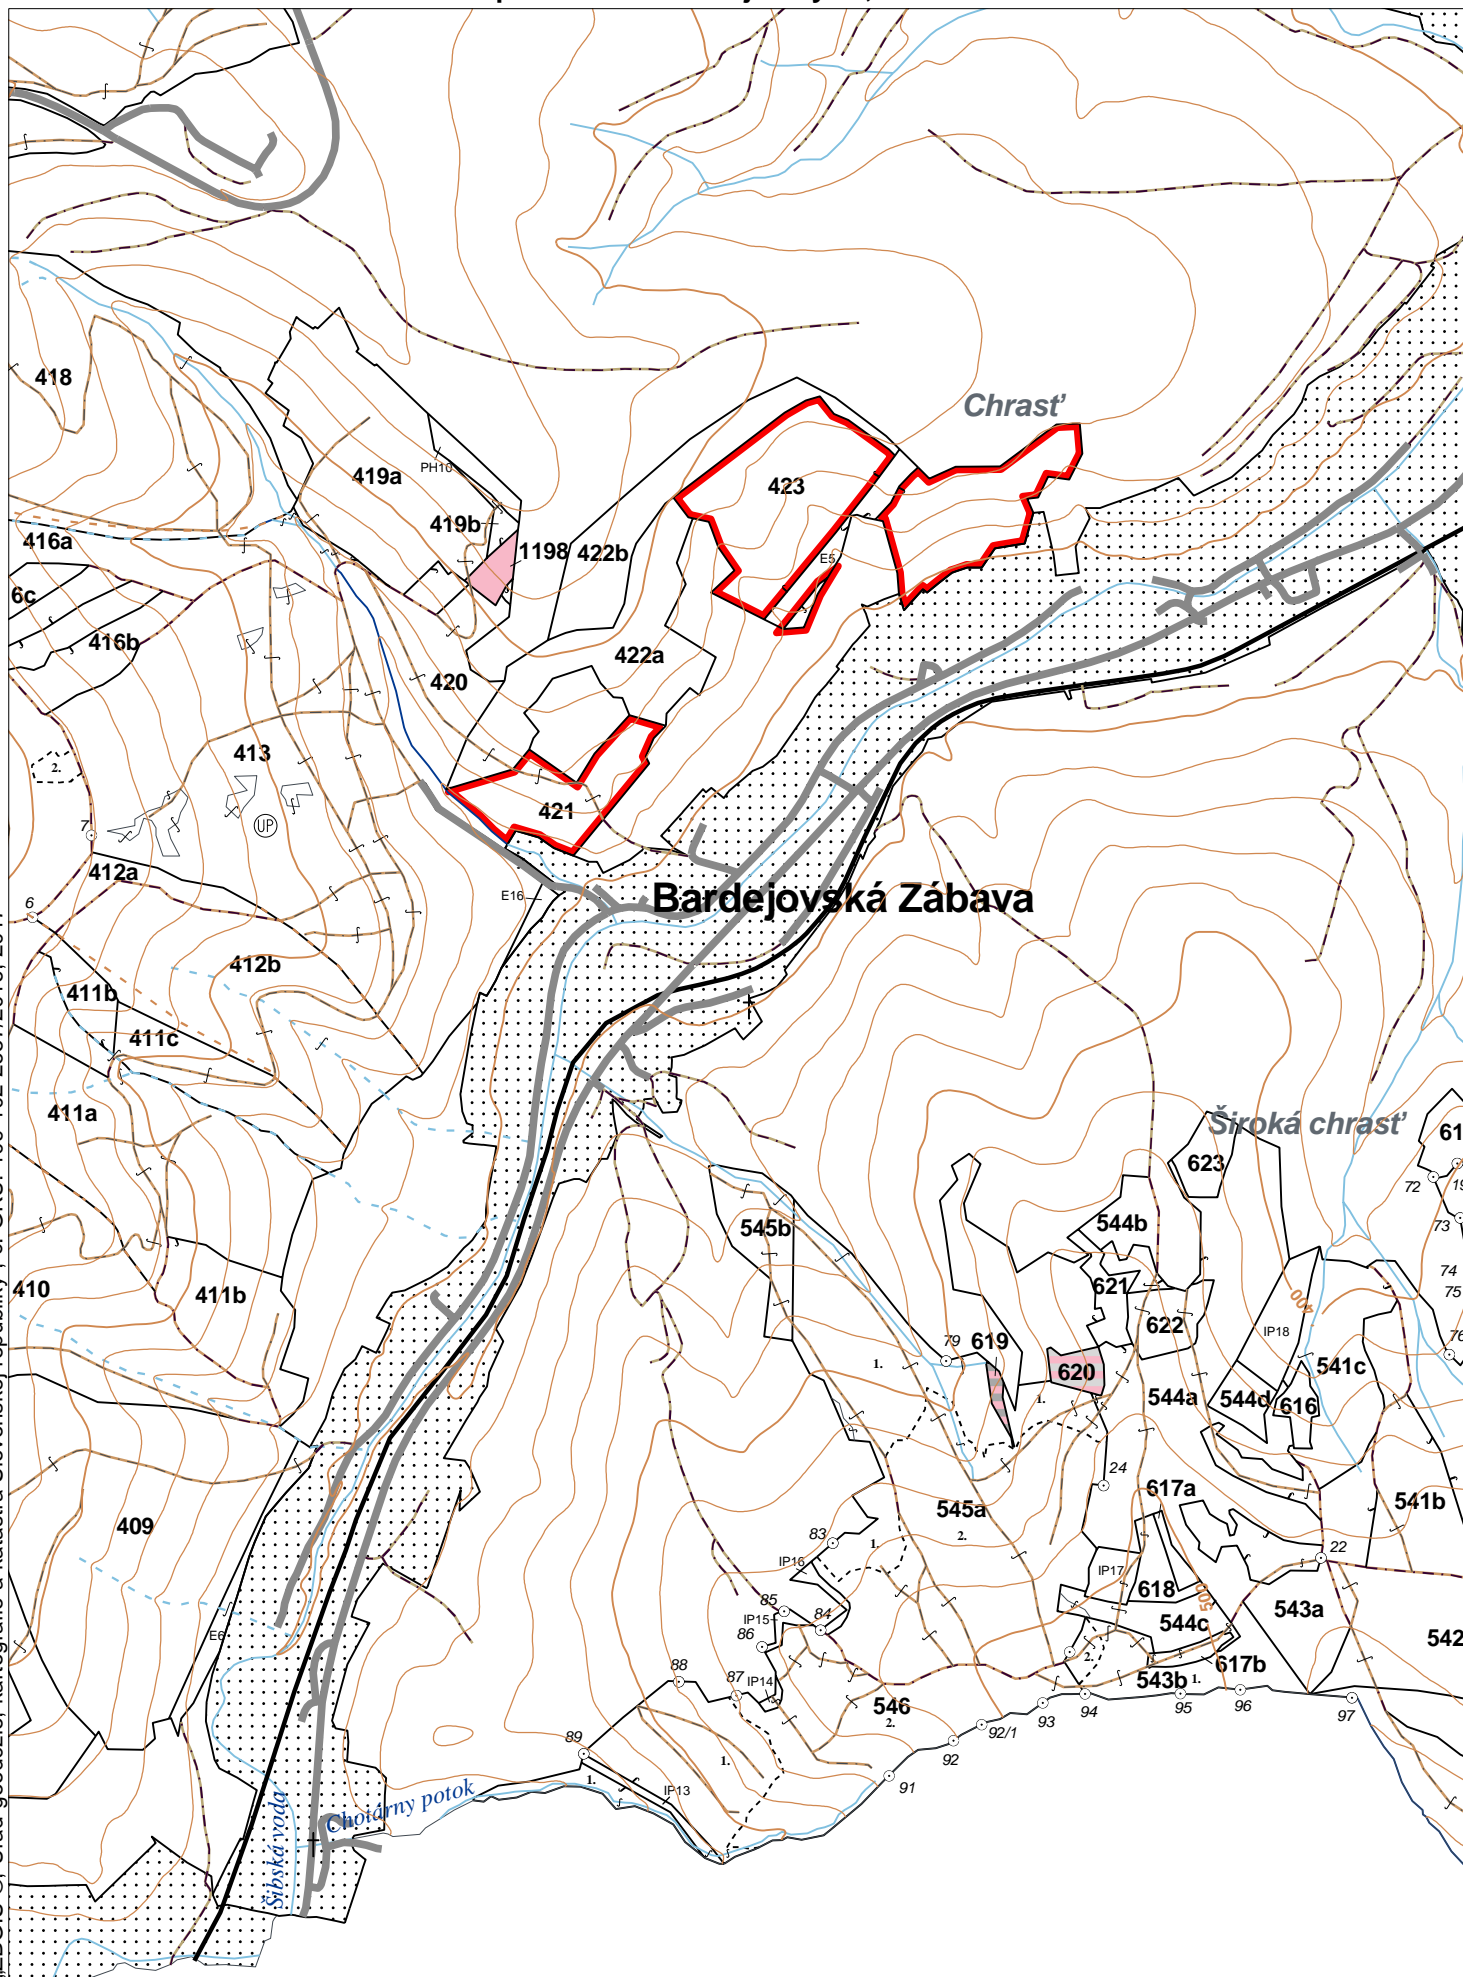

OBRYSOVÁ MAPA
LC Lesy na LHC Bardejov
Obhospodarovateľ: Mačejovský M, Budinská H

ZBGIS ©, Úrad geodézie, kartografie a katastra Slovenskej republiky, č. GKÚ: 109-102-2657/2016, 2017

stav k 1.1.2023

1 : 10 000

Vyhotovil: SLS, a.s., Banská Bystrica

PORASTOVÁ MAPA
LC Lesy na LHC Bardejov
Obhospodarovateľ: Mačejovský M, Budinská H

ZBGIS ©, Úrad geodézie, kartografie a katastra Slovenskej republiky, č. GKÚ: 109-102-2657/2016, 2017

Porovnávací výkaz starého a nového označenia

Stará JPRL						Nová JPRL					
Dc	Čp	Ps	OP	Časť	Staré LHC	Starý plán (kód, názov)		Dc	Čp	Ps	KL
619				100	KOMÁROV	LA068	MESTSKÉ LESY BARDEJOV	619			H
620				100	KOMÁROV	LA068	MESTSKÉ LESY BARDEJOV	620			H
1198				100	BARDEJOV	LA067	NEŠTÁTNE LESY NA LHC BARDEJOV	1198			H