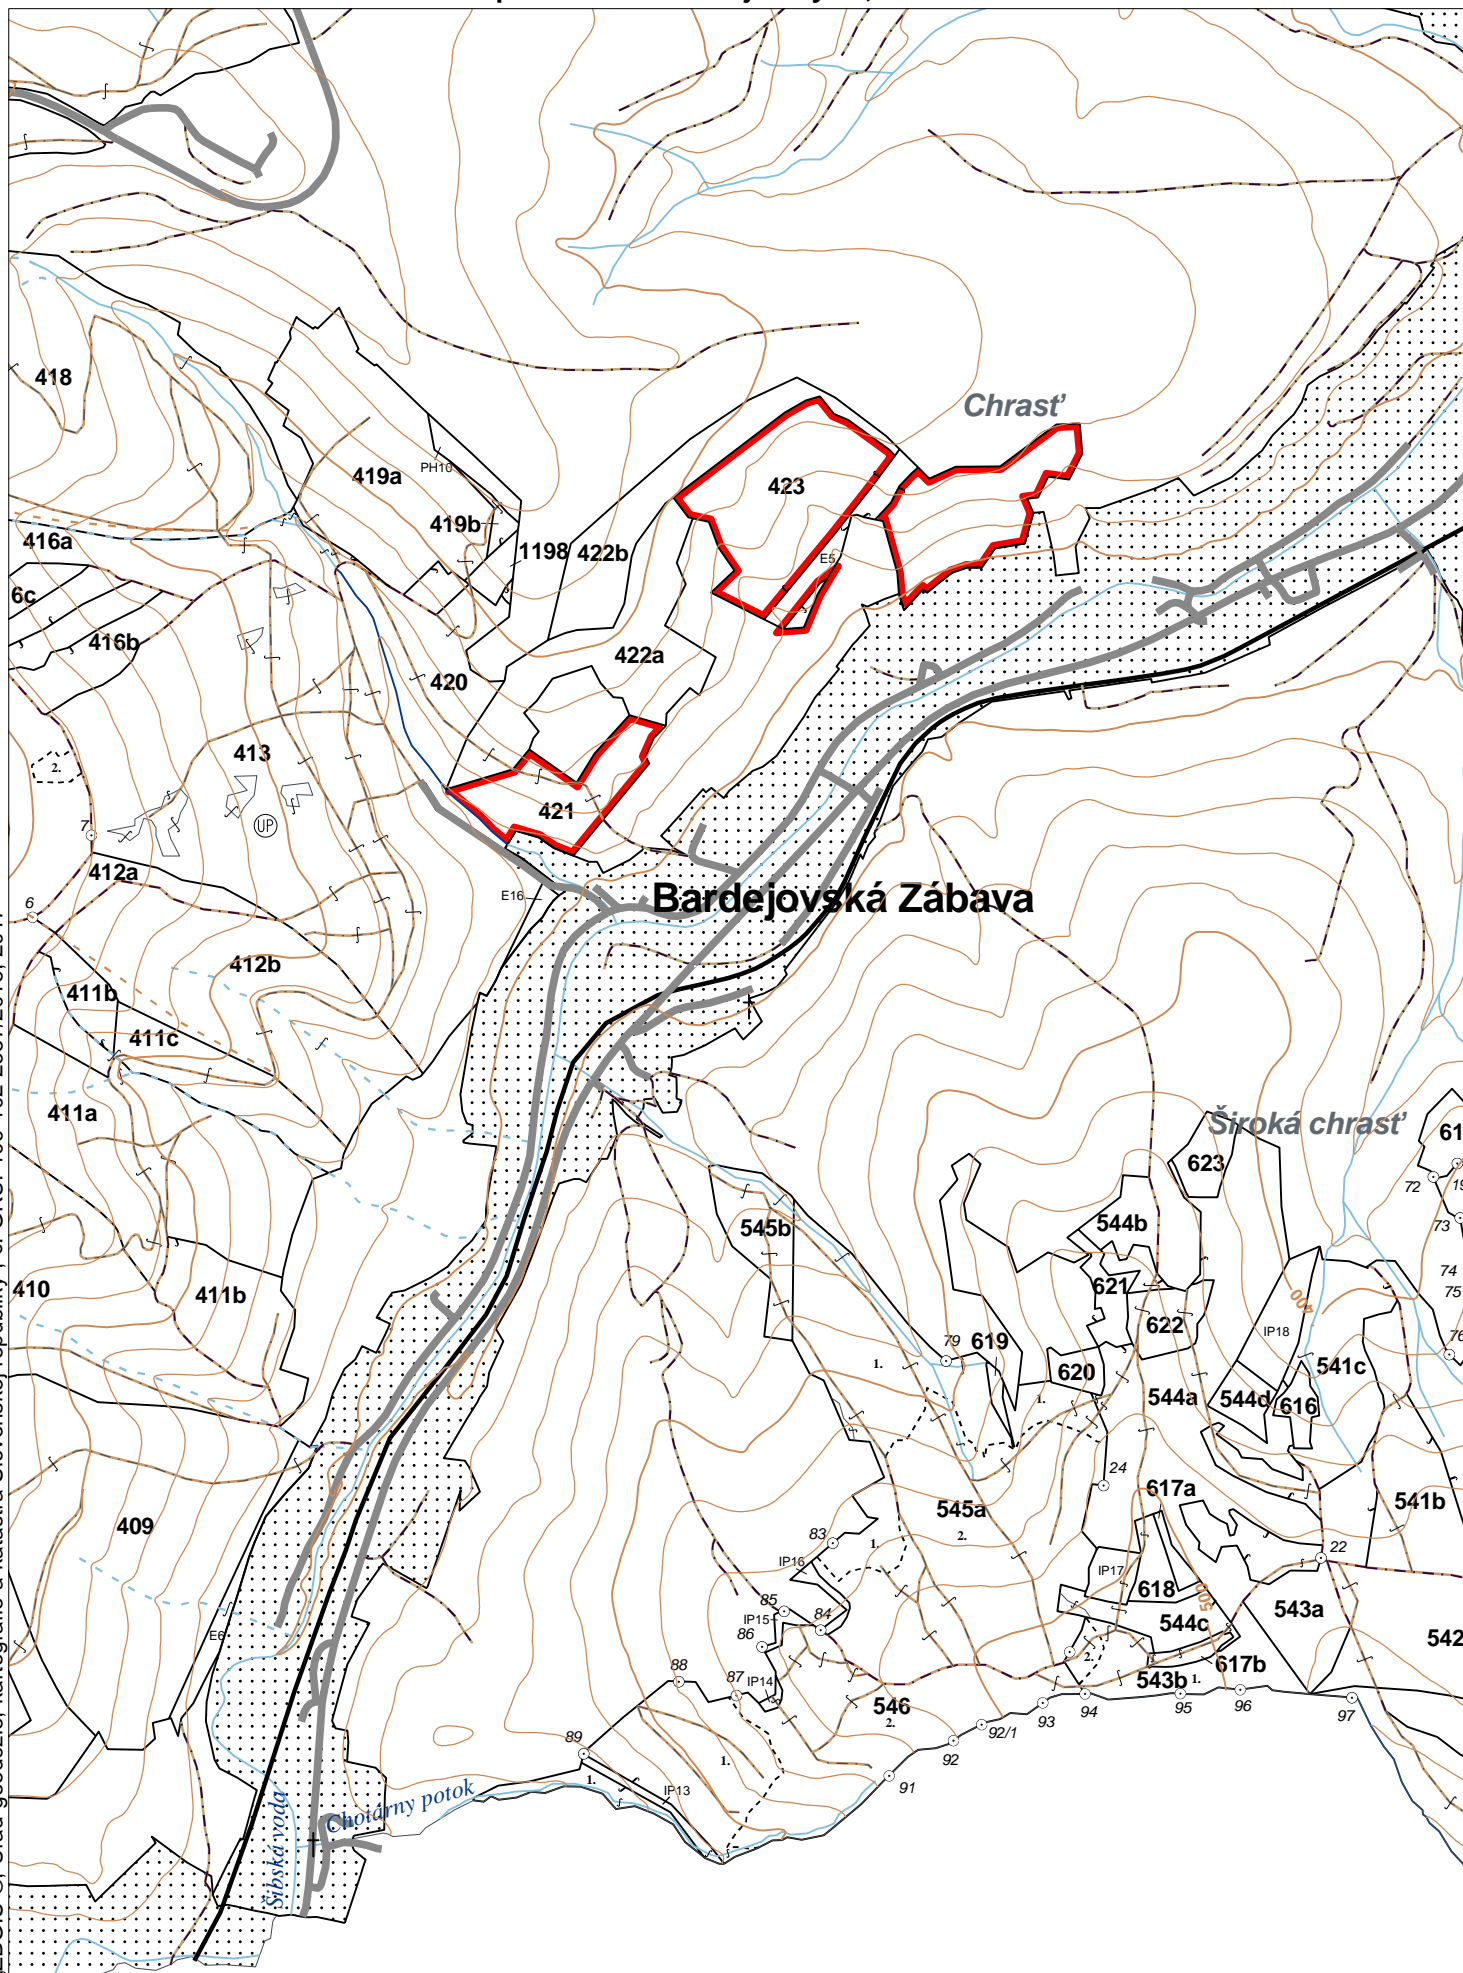

OBRYSOVÁ MAPA
LC Lesy na LHC Bardejov
Obhospodarovateľ: Mačejovský M, Budinská H

ZBGIS ©, Úrad geodézie, kartografie a katastra Slovenskej republiky, č. GKÚ: 109-102-2657/2016, 2017

stav k 1.1.2023

1 : 10 000

Porovnávací výkaz starého a nového označenia

Stará JPRL						Nová JPRL					
Dc	Čp	Ps	OP	Časť	Staré LHC	Starý plán (kód, názov)		Dc	Čp	Ps	KL
619				100	KOMÁROV	LA068	MESTSKÉ LESY BARDEJOV	619			H
620				100	KOMÁROV	LA068	MESTSKÉ LESY BARDEJOV	620			H
1198				100	BARDEJOV	LA067	NEŠTÁTNE LESY NA LHC BARDEJOV	1198			H