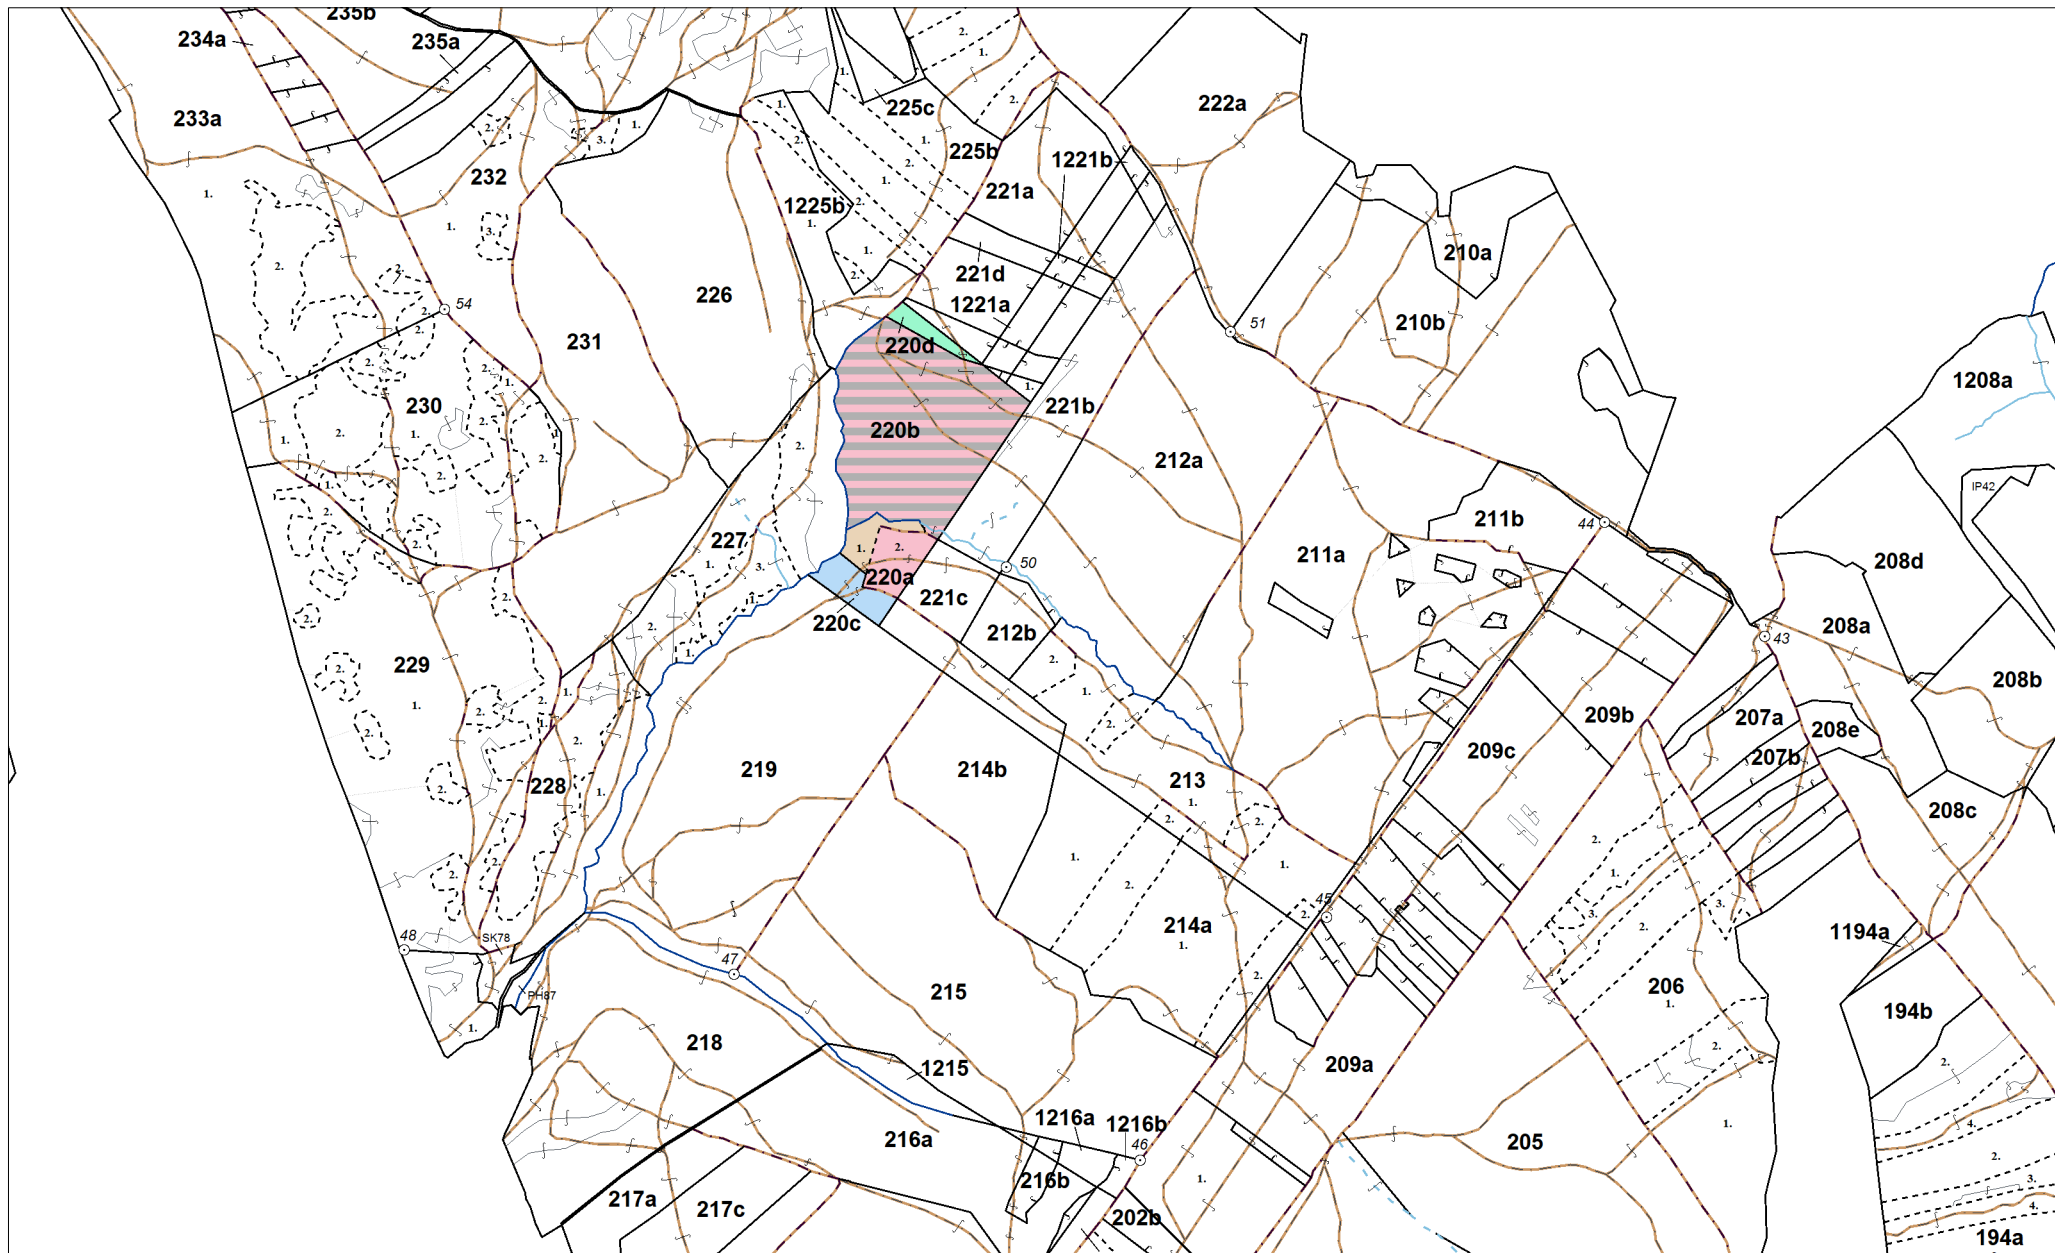

OBRYSOVÁ MAPA LC CHMIN. NOVÁ VES

Obhospodarovateľ: Mathia Metod

PORASTOVÁ MAPA LC CHMIN. NOVÁ VES

Obhospodarovateľ: Mathia Metod

LHC: CHMIN. N. VES

LC: Lesy Chminianska Nová Ves

Platnosť PSL: 2024-2033

Obhospodarovateľ: Mathia Metod

PV1 **Porovnávací výkaz nového a starého označenia**

Nová JPRL				Stará JPRL							
Dc	Čp	Ps	KL	Dc	Čp	Ps	OP	Časť	Starý LHC	Starý plán (kód, názov)	
220	A	1	H	220	A	1		100	CHMIN. N. VES	SL144	NEŠTÁTNE LESY NA LHC CHMINIANSKA NOVÁ VES
220	A	2	H	220	A	2		100	CHMIN. N. VES	SL144	NEŠTÁTNE LESY NA LHC CHMINIANSKA NOVÁ VES
220	B		H	220	B	1		100	CHMIN. N. VES	SL144	NEŠTÁTNE LESY NA LHC CHMINIANSKA NOVÁ VES
220	C		H	220	C			100	CHMIN. N. VES	SL144	NEŠTÁTNE LESY NA LHC CHMINIANSKA NOVÁ VES
220	D		H	220	B	2		100	CHMIN. N. VES	SL144	NEŠTÁTNE LESY NA LHC CHMINIANSKA NOVÁ VES